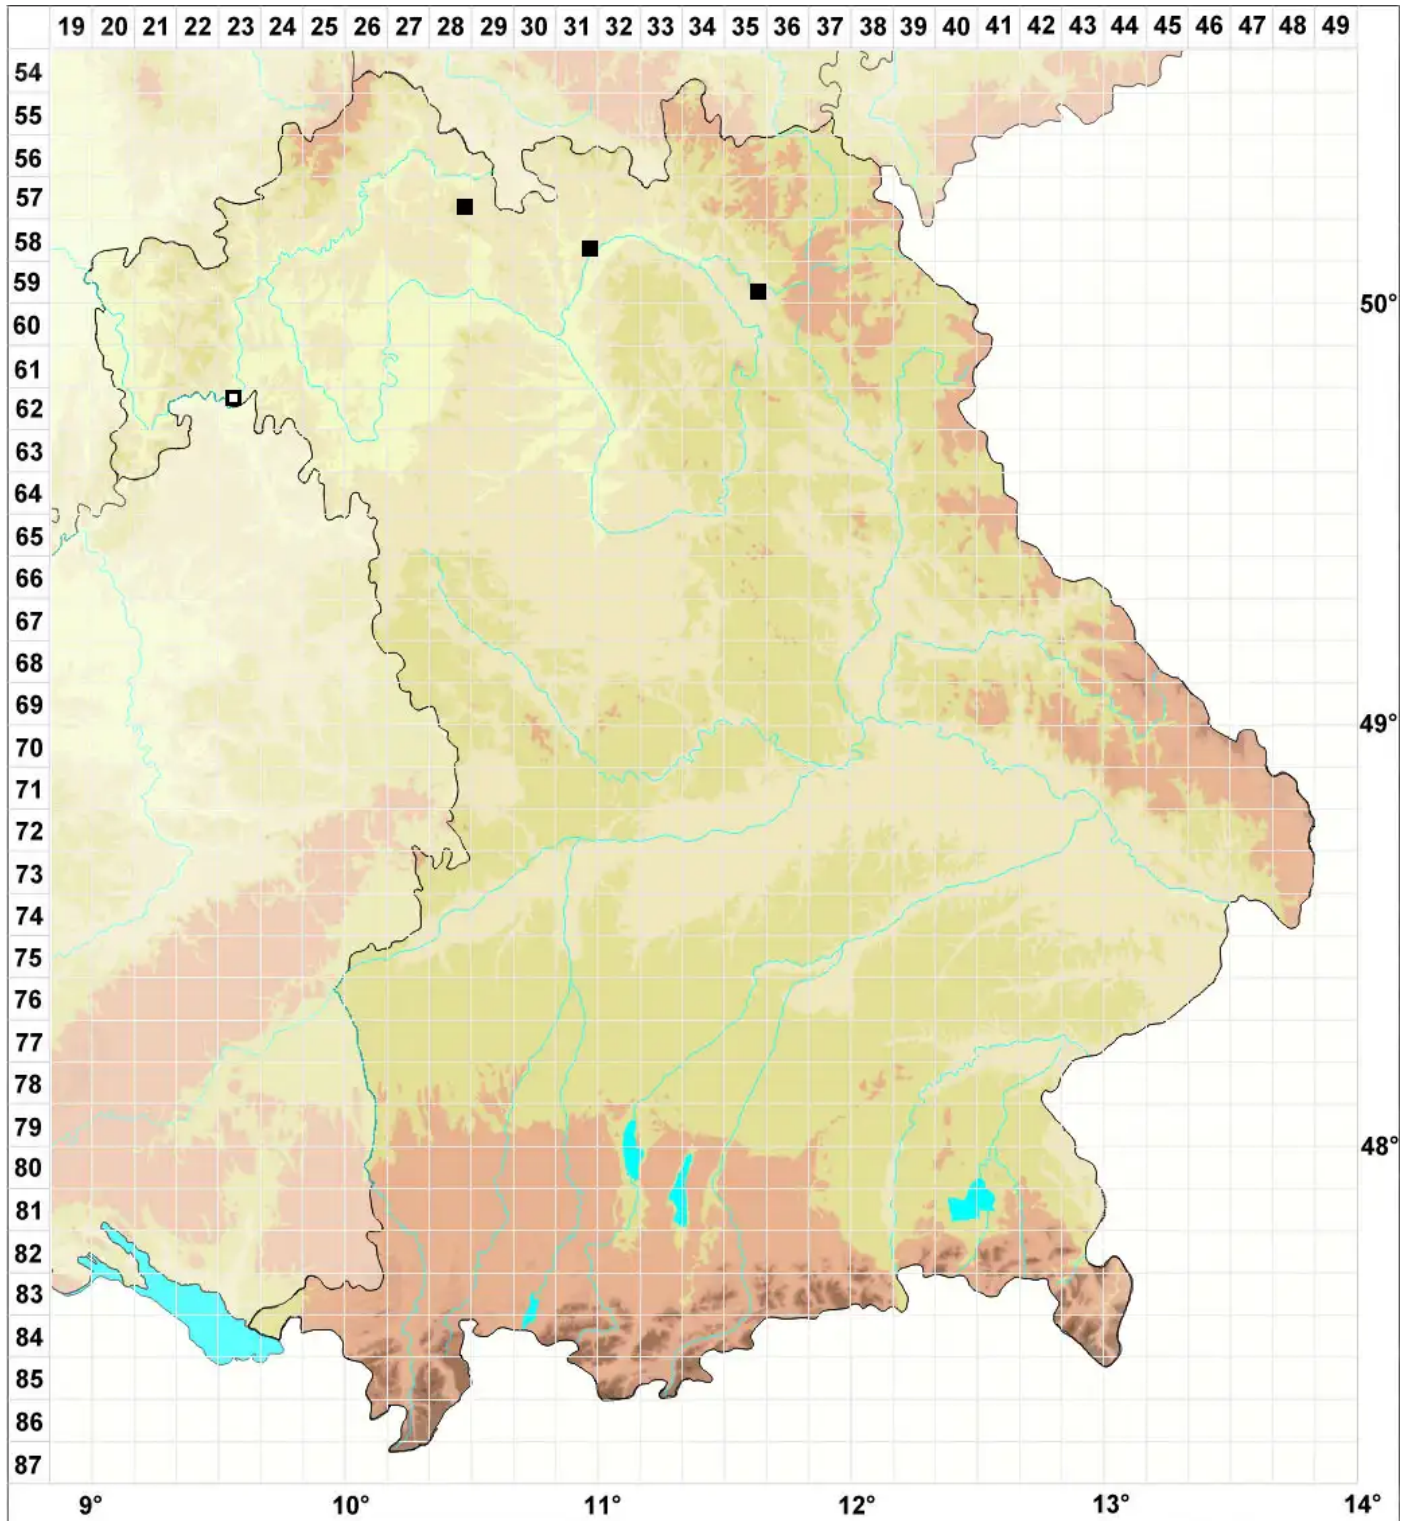

# Fissidens exiguus Sull.

## Unscheinbares Spaltzahnmoos

Legende:

**Symbole:**

Ausgefülltes Symbol:  
Zeitraum von 1980 bis heute (Aktuelle Angabe)

Leeres Symbol:  
Zeitraum vor 1980 (Altangabe)

Quadrat: Herbarbeleg