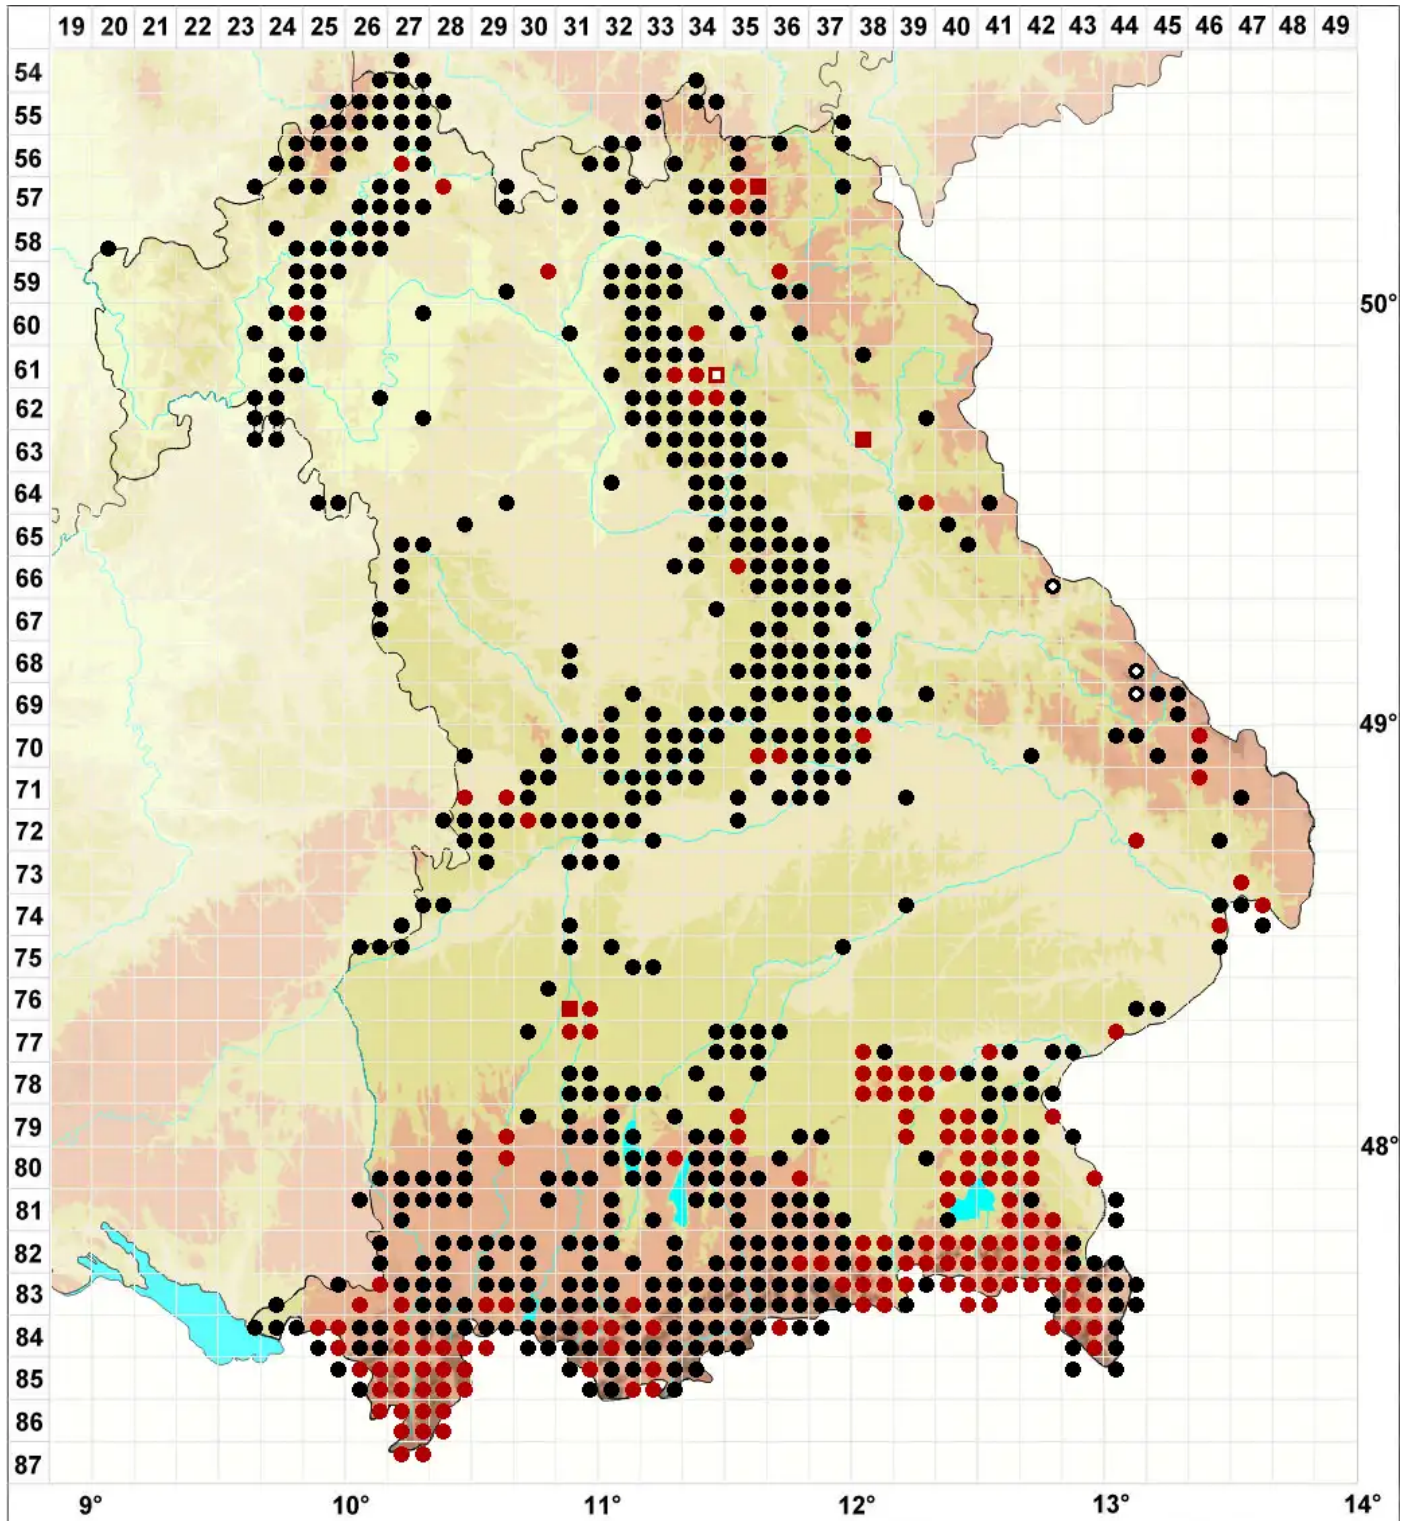

Fissidens dubius P.Beauv.

Kamm-Spaltzahnmoos

Legende:

- Symbole:**
- Ausgefülltes Symbol:
Zeitraum von 1980 bis heute (Aktuelle Angabe)
 - Leeres Symbol:
Zeitraum vor 1980 (Altangabe)
 - Quadrat: Herbarbeleg