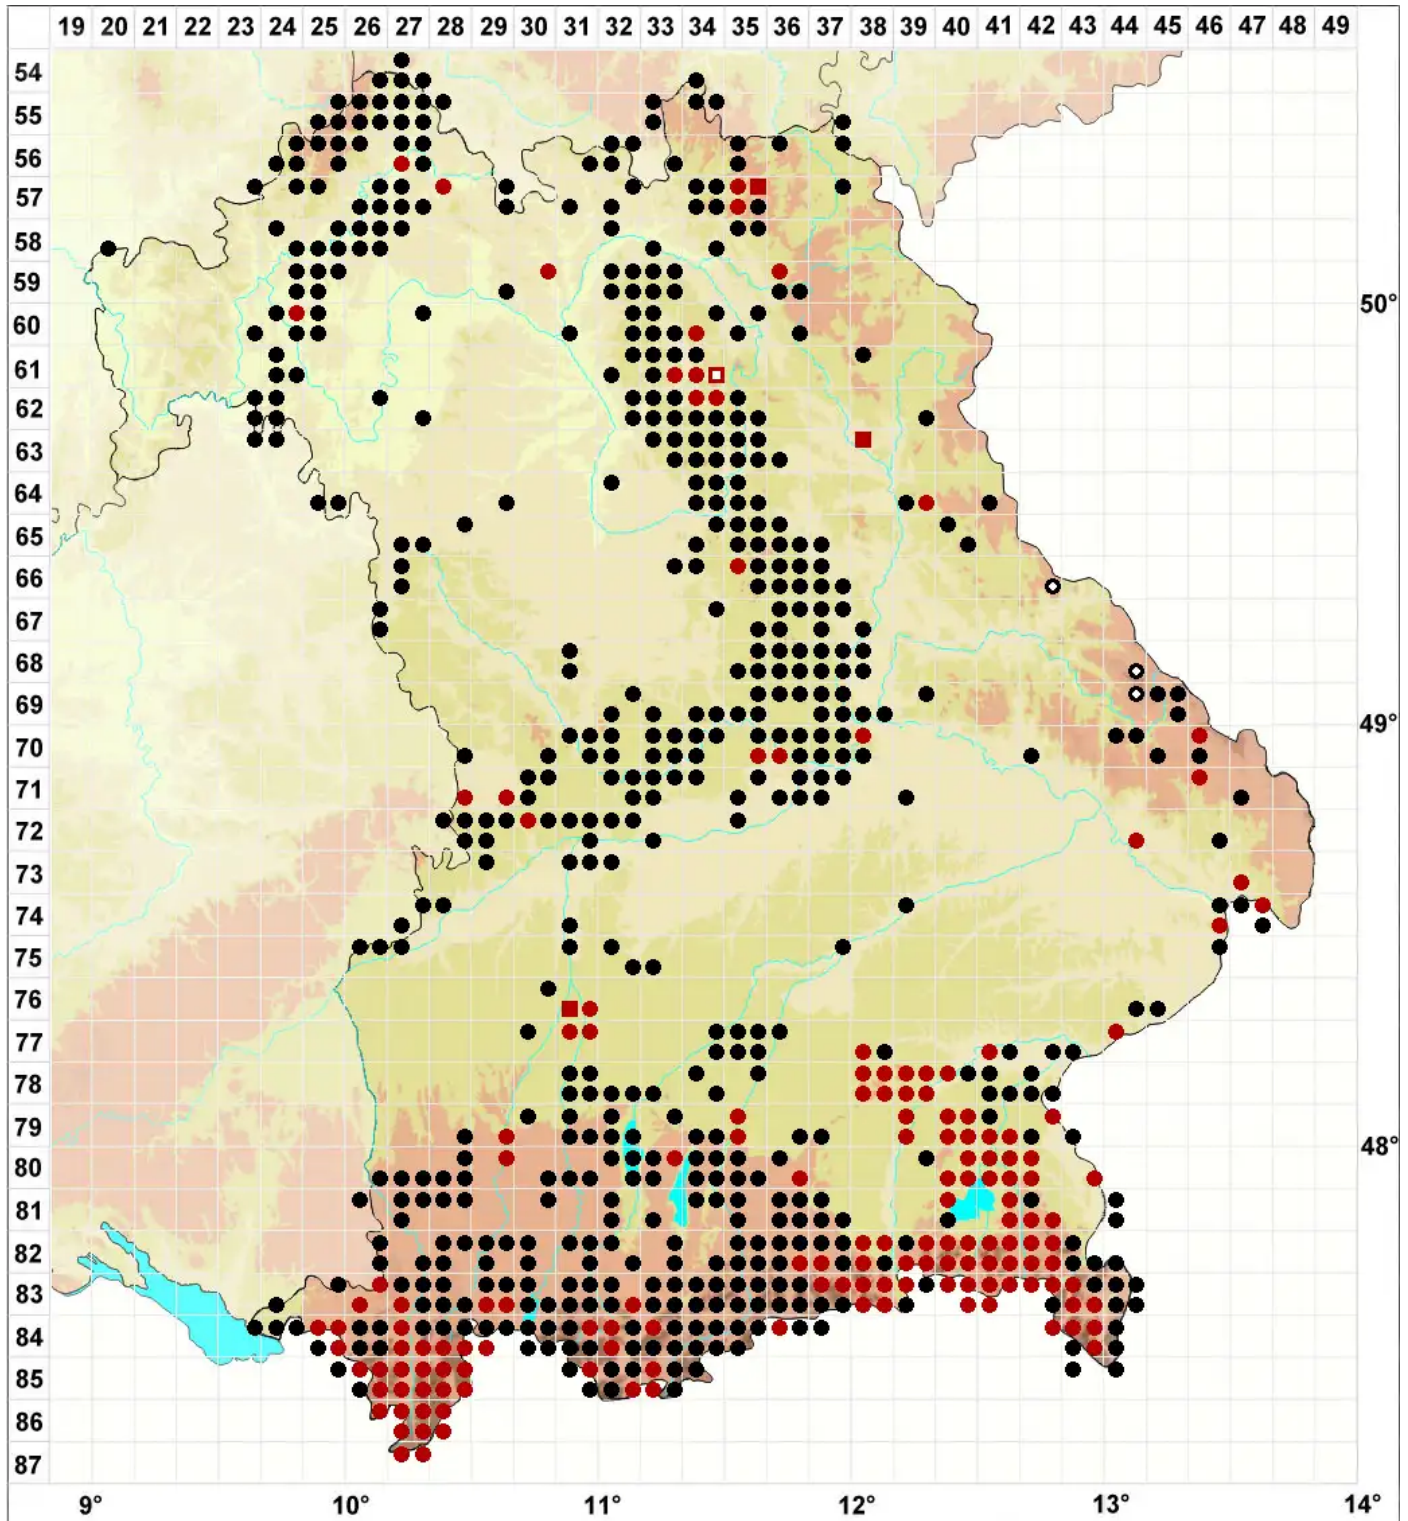

# Fissidens dubius P.Beauv.

## Kamm-Spaltzahnmoos

Legende:

- Symbole:**
- Ausgefülltes Symbol:  
Zeitraum von 1980 bis heute (Aktuelle Angabe)
  - Leeres Symbol:  
Zeitraum vor 1980 (Altangabe)
  - Quadrat: Herbarbeleg