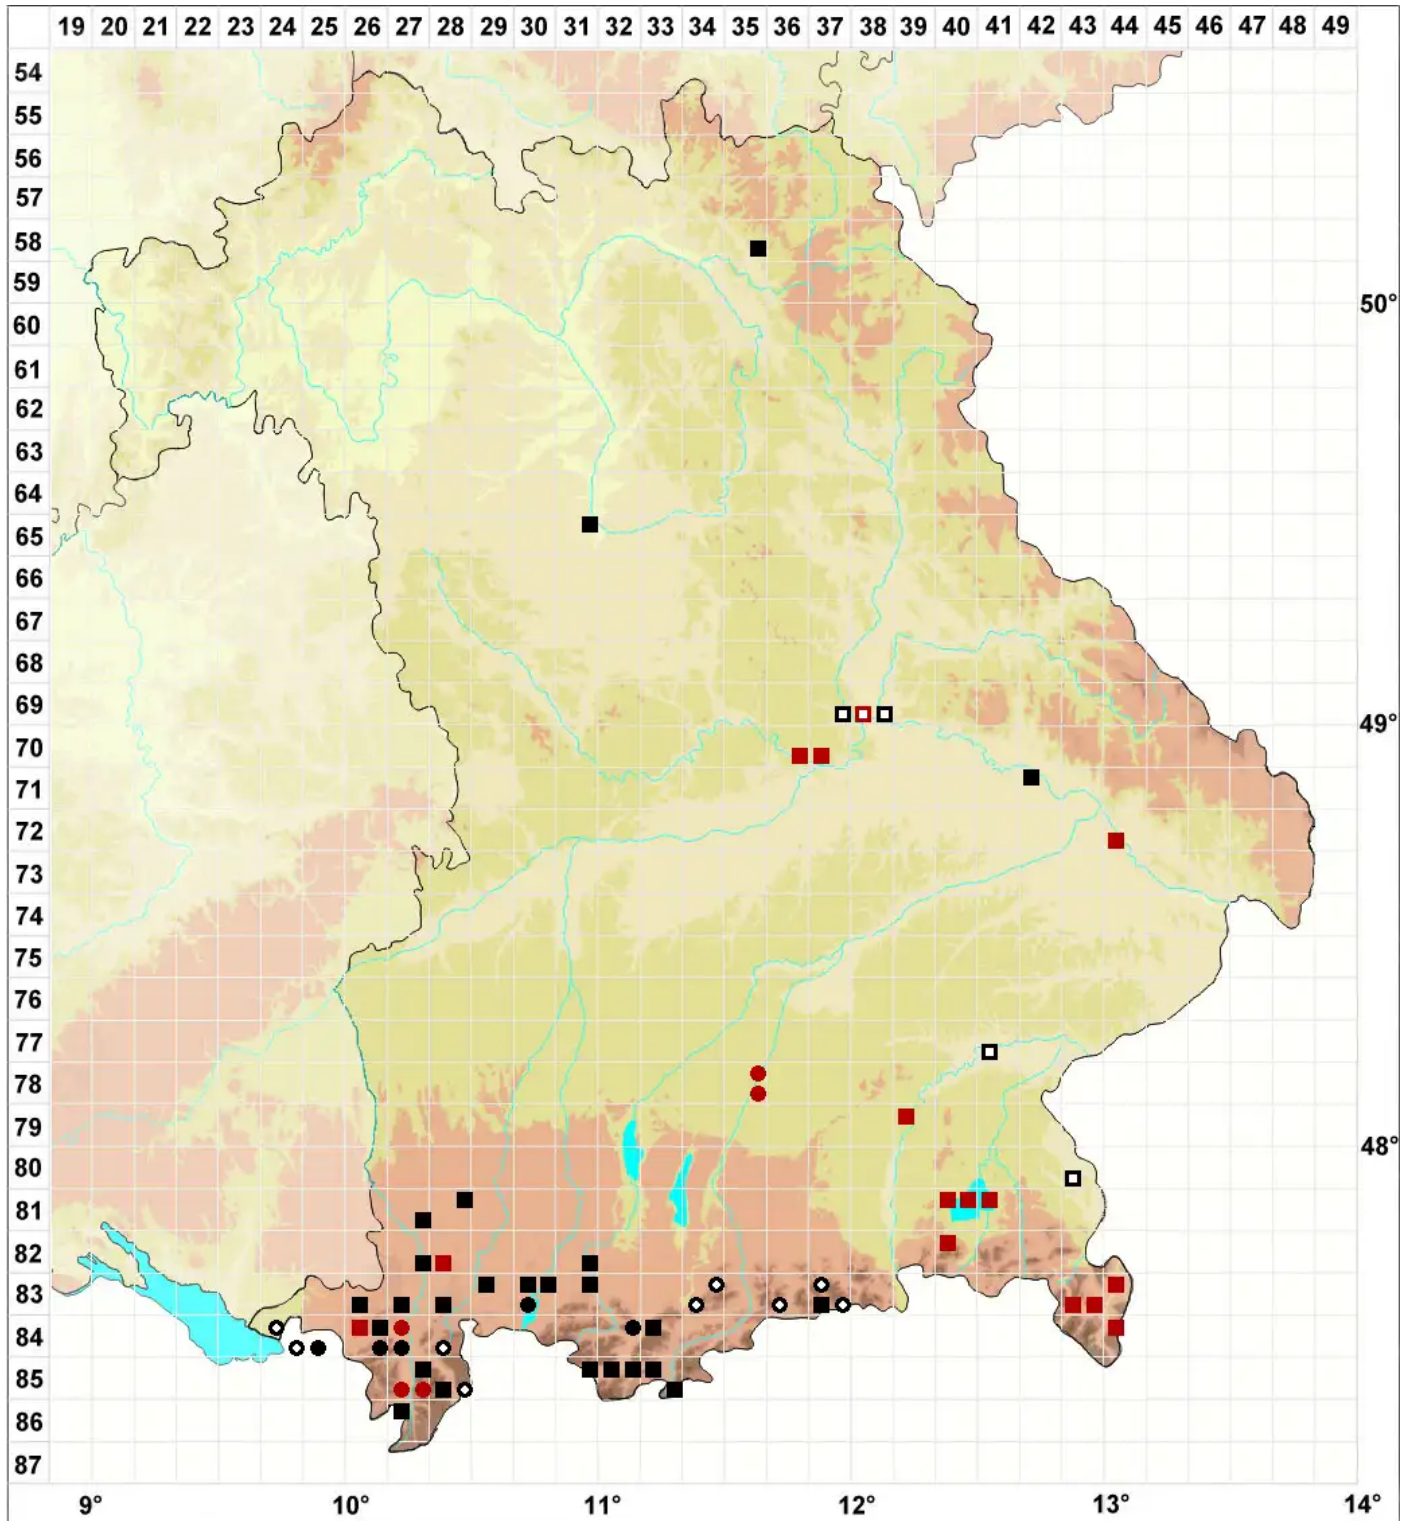

Fissidens rufulus Bruch & Schimp.

Rötliches Spaltzahnmoos, Schlankes Spaltzahnmoos

Legende:

- Symbole:**
- Ausgefülltes Symbol:
Zeitraum von 1980 bis heute (Aktuelle Angabe)
 - Leeres Symbol:
Zeitraum vor 1980 (Altangabe)
 - Quadrat: Herbarbeleg