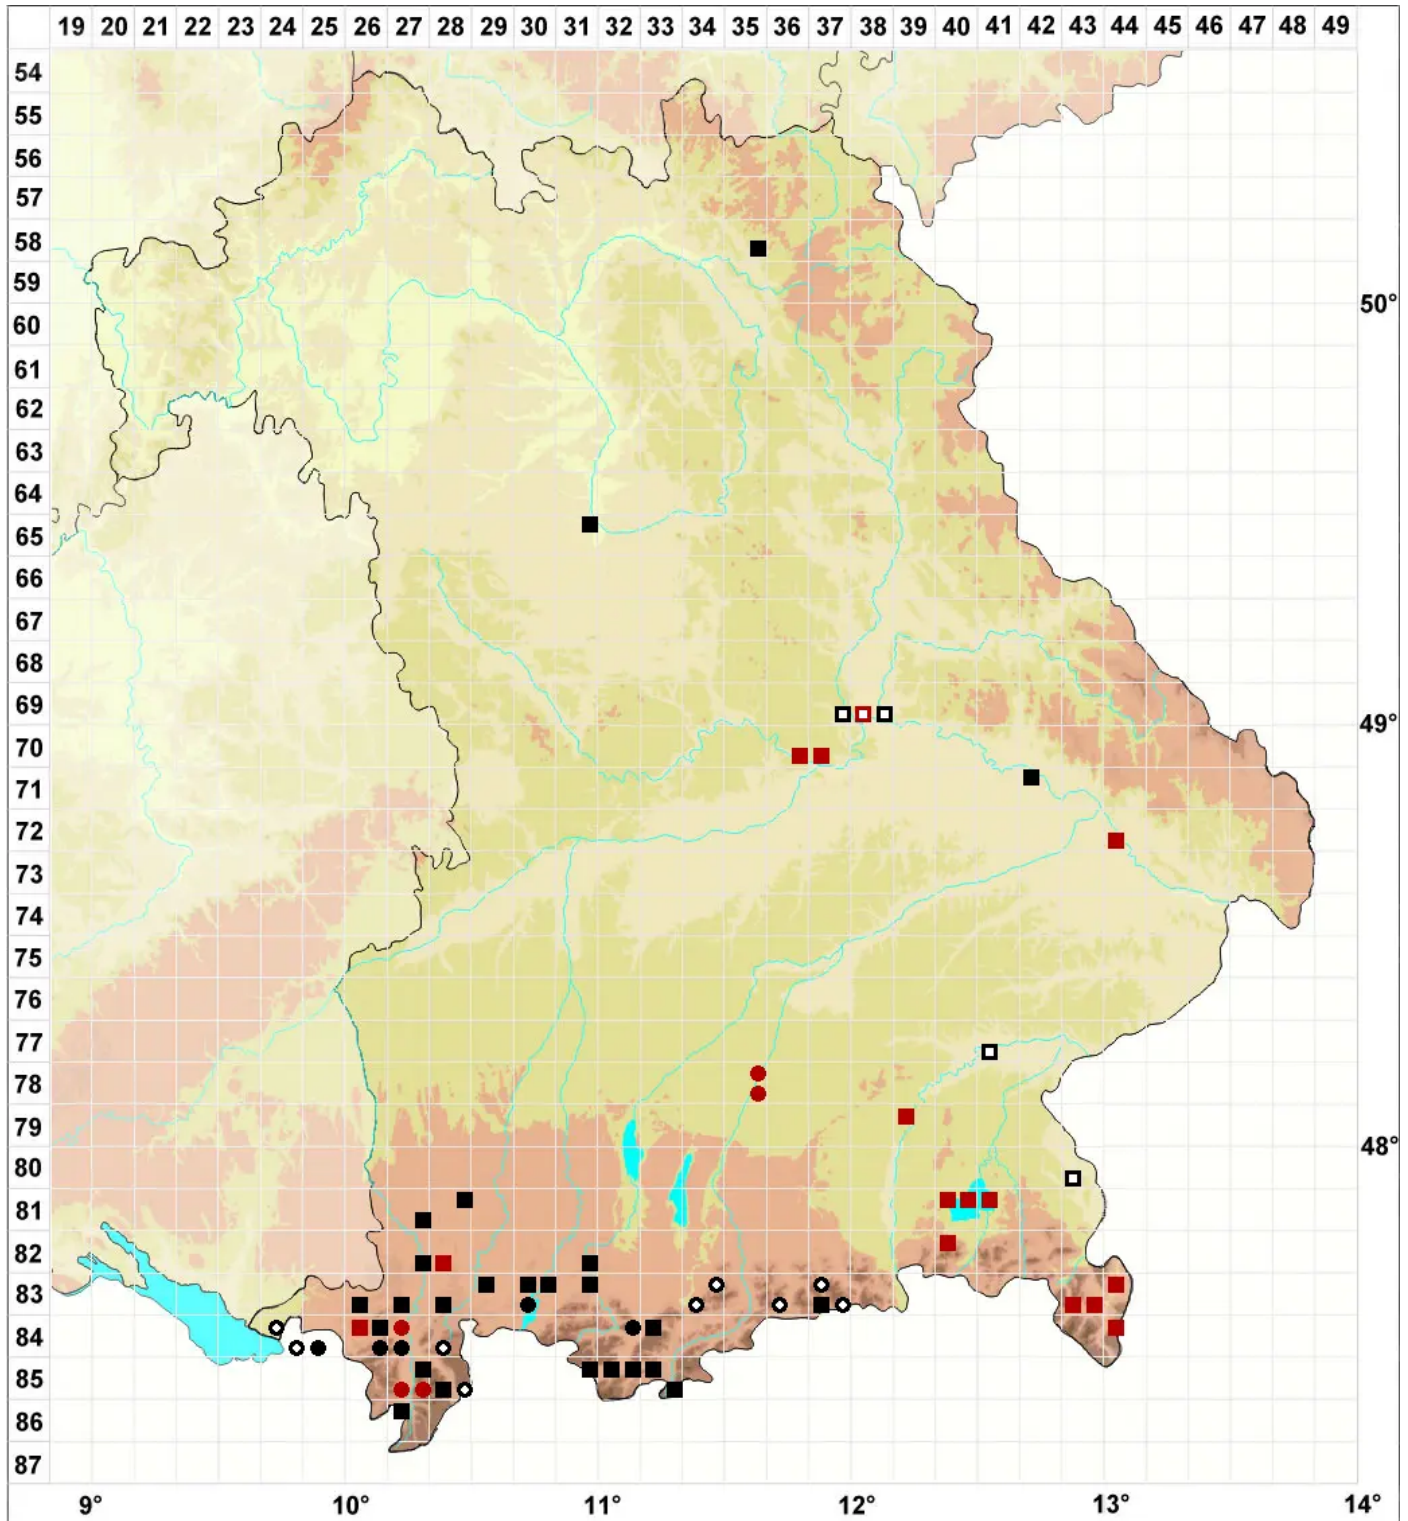

Fissidens rufulus Bruch & Schimp.

Rötliches Spaltzahnmoos, Schlankes Spaltzahnmoos

Legende:

Symbole:

Ausgefülltes Symbol:
Zeitraum von 1980 bis heute (Aktuelle Angabe)

Leeres Symbol:
Zeitraum vor 1980 (Altangabe)

Quadrat: Herbarbeleg