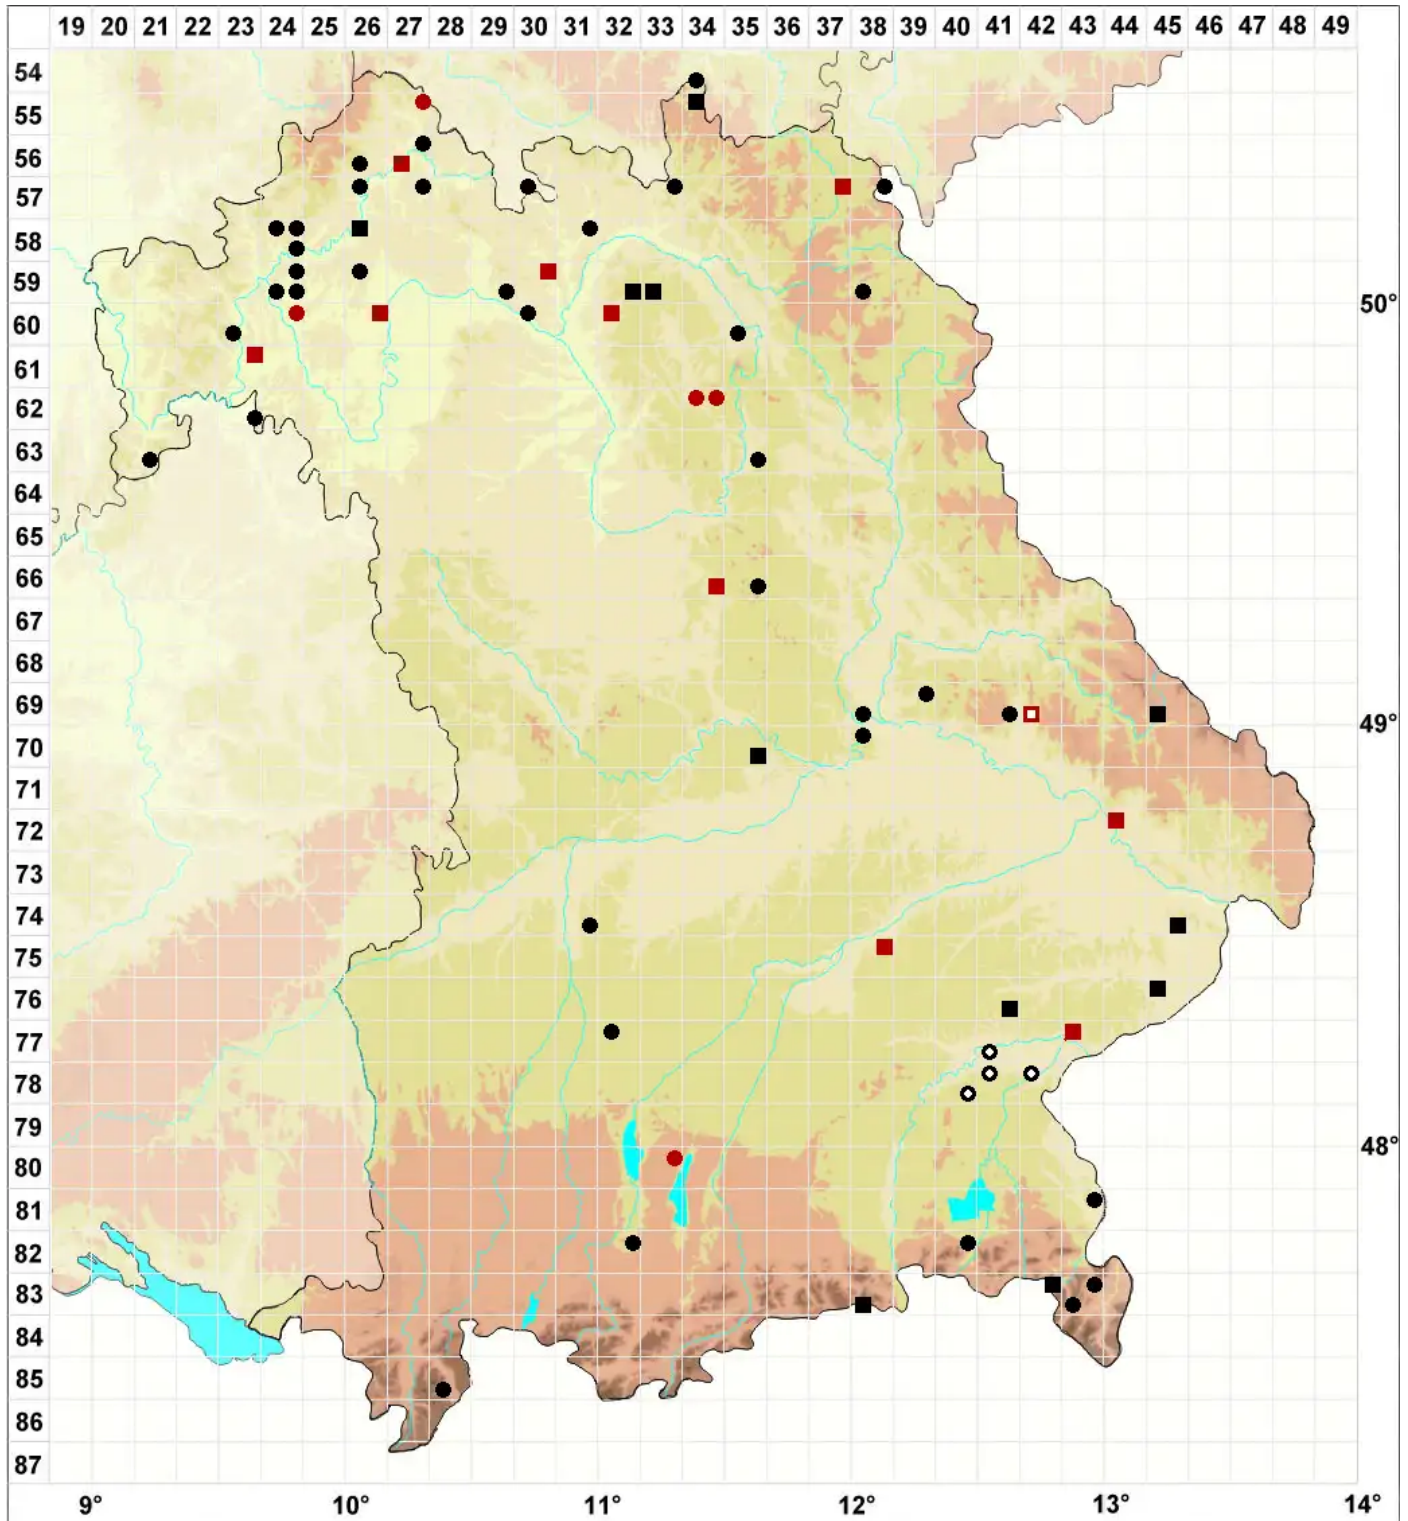

# Fissidens viridulus (Sw.) Wahlenb.

Zartgrünes Spaltzahnmoos

Legende:

- Symbole:**  
Ausgefülltes Symbol:  
Zeitraum von 1980 bis heute (Aktuelle Angabe)  
Leeres Symbol:  
Zeitraum vor 1980 (Altangabe)  
Quadrat: Herbarbeleg