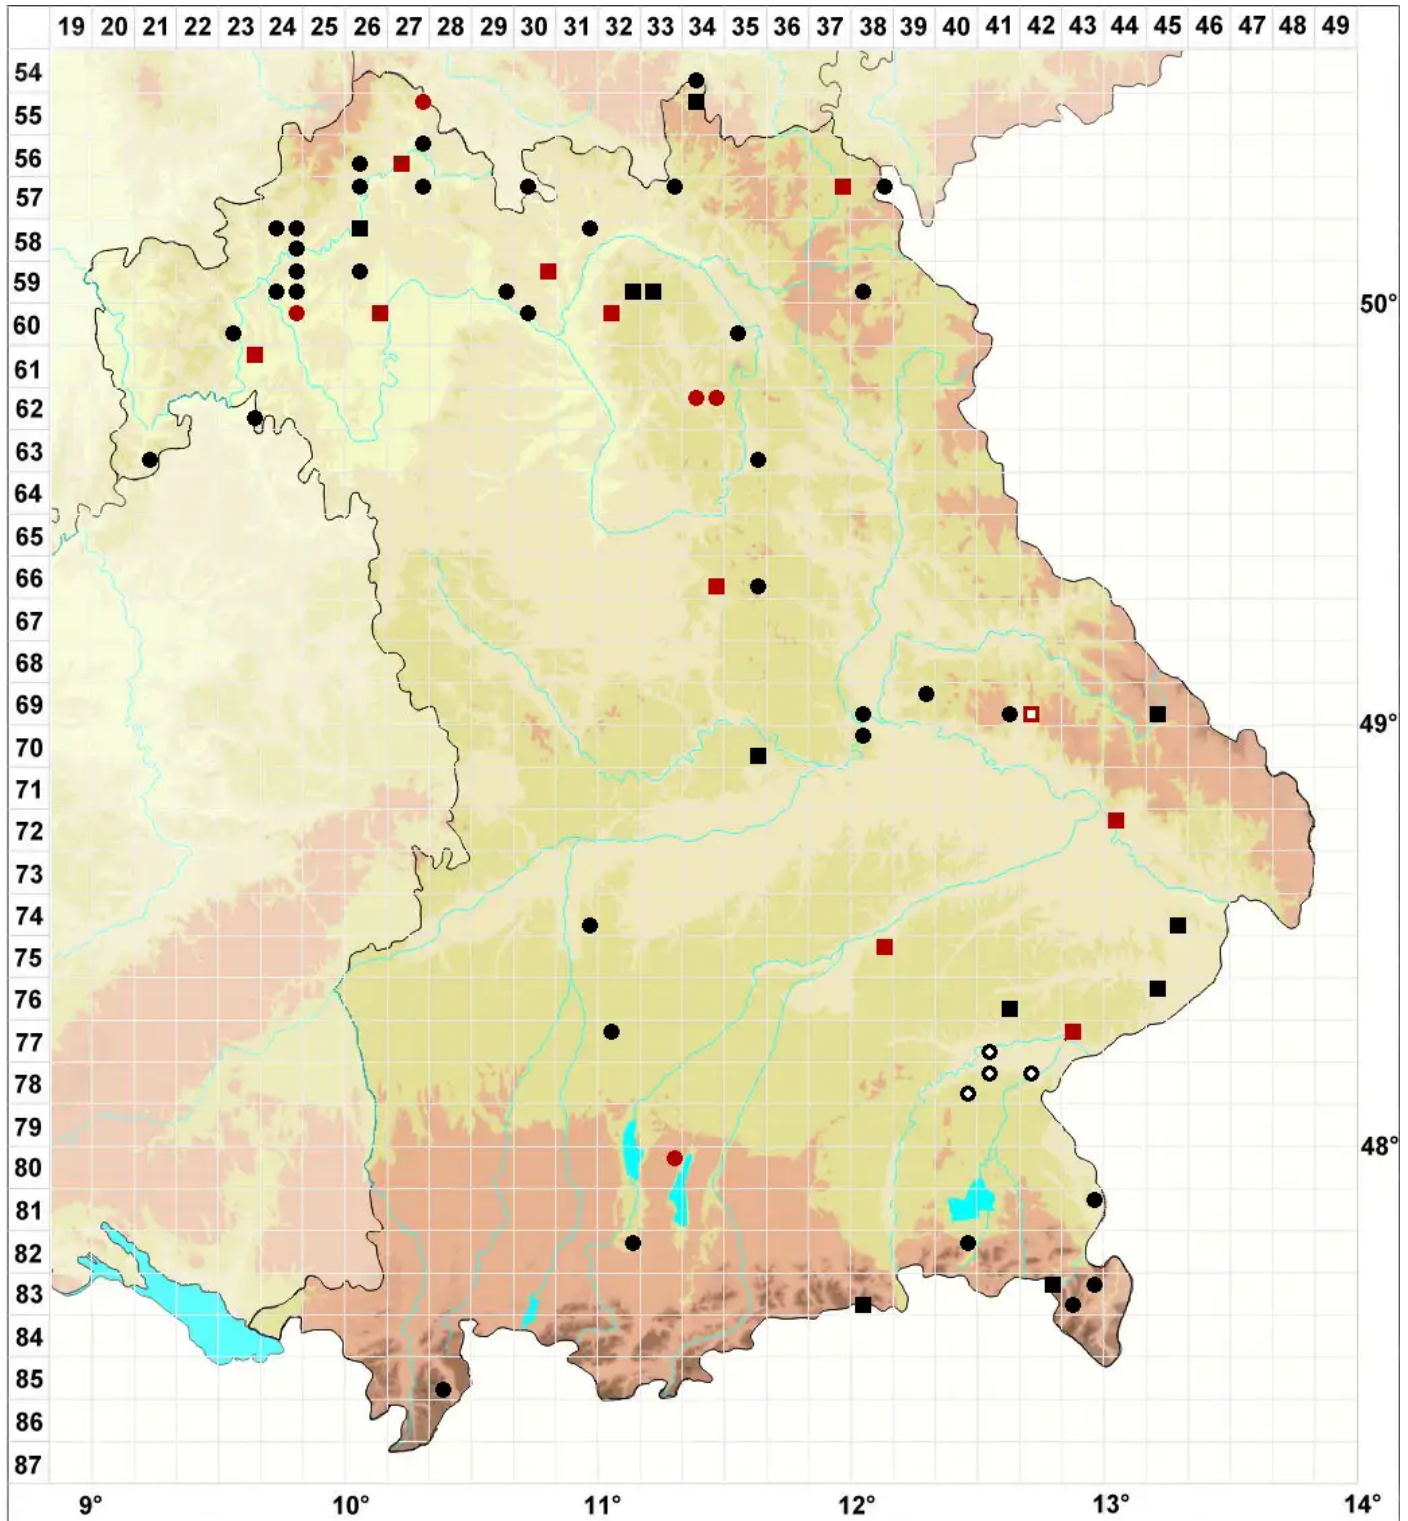

Fissidens viridulus (Sw.) Wahlenb.

Zartgrünes Spaltzahnmoos

Legende:

Symbole:

Ausgefülltes Symbol:
Zeitraum von 1980 bis heute (Aktuelle Angabe)

Leeres Symbol:
Zeitraum vor 1980 (Altangabe)

Quadrat: Herbarbeleg