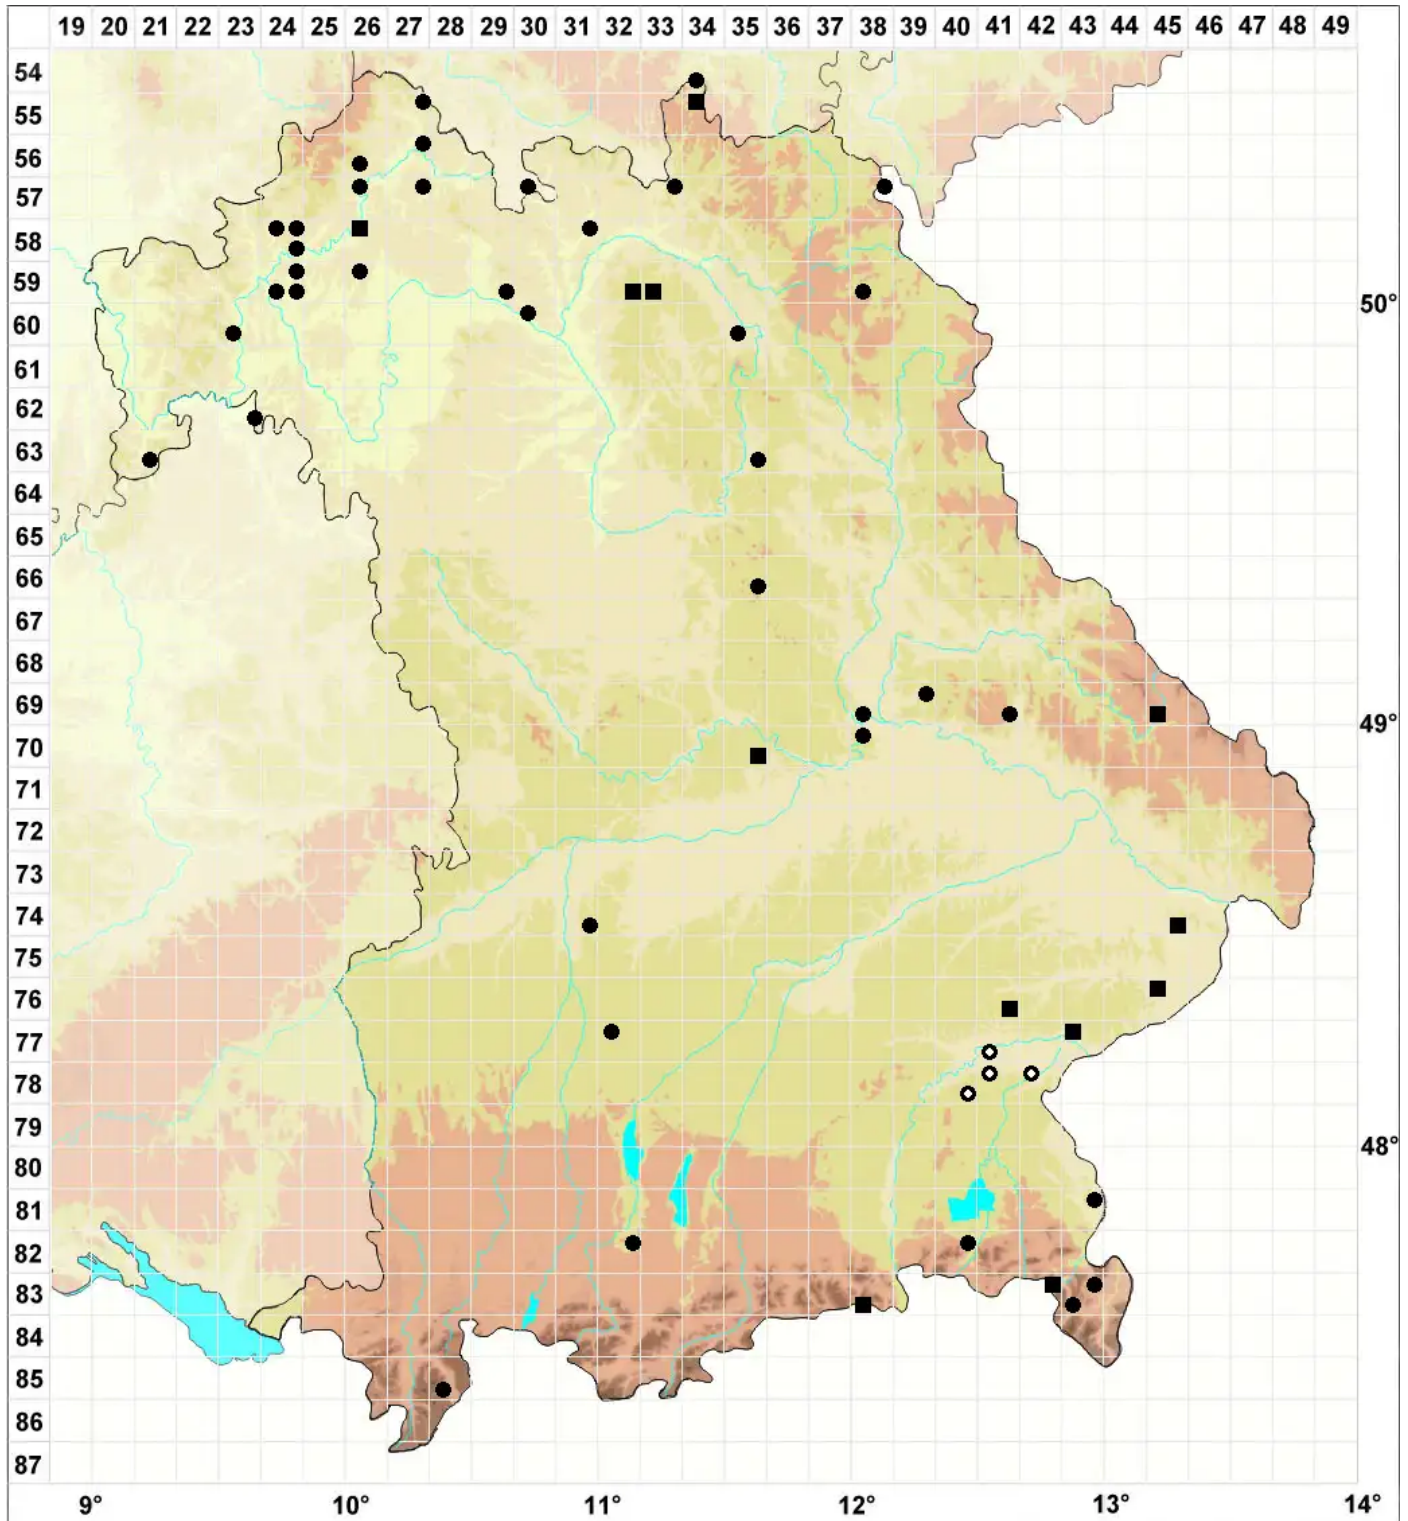

Fissidens viridulus (Sw.) Wahlenb. var. viridulus

Echtes Zartgrünes Spaltzahnmoos

Legende:

Symbole:

Ausgefülltes Symbol:
Zeitraum von 1980 bis heute (Aktuelle Angabe)

Leeres Symbol:
Zeitraum vor 1980 (Altangabe)

Quadrat: Herbarbeleg