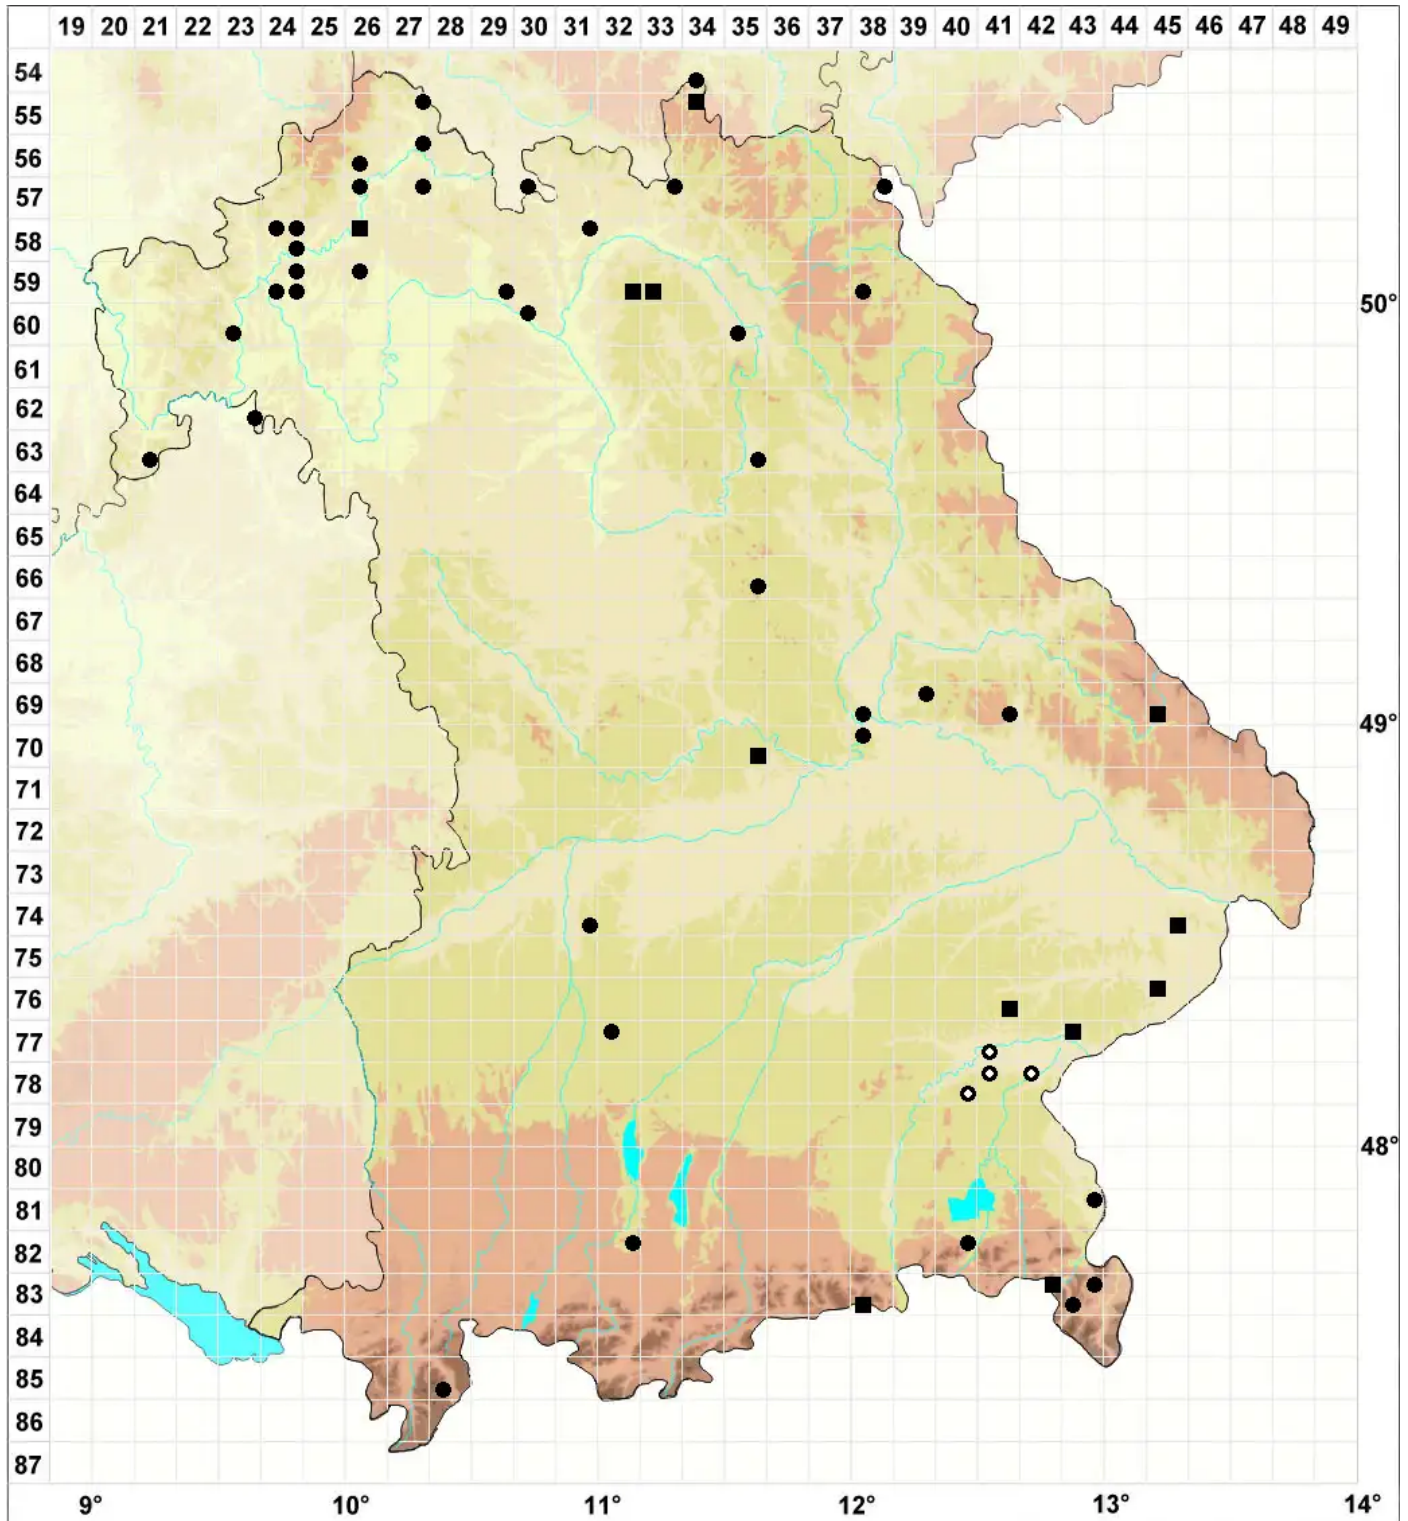

Fissidens viridulus (Sw.) Wahlenb. var. viridulus

Echtes Zartgrünes Spaltzahnmoos

Legende:

- Symbole:**
- Ausgefülltes Symbol:
Zeitraum von 1980 bis heute (Aktuelle Angabe)
 - Leeres Symbol:
Zeitraum vor 1980 (Altangabe)
 - Quadrat: Herbarbeleg