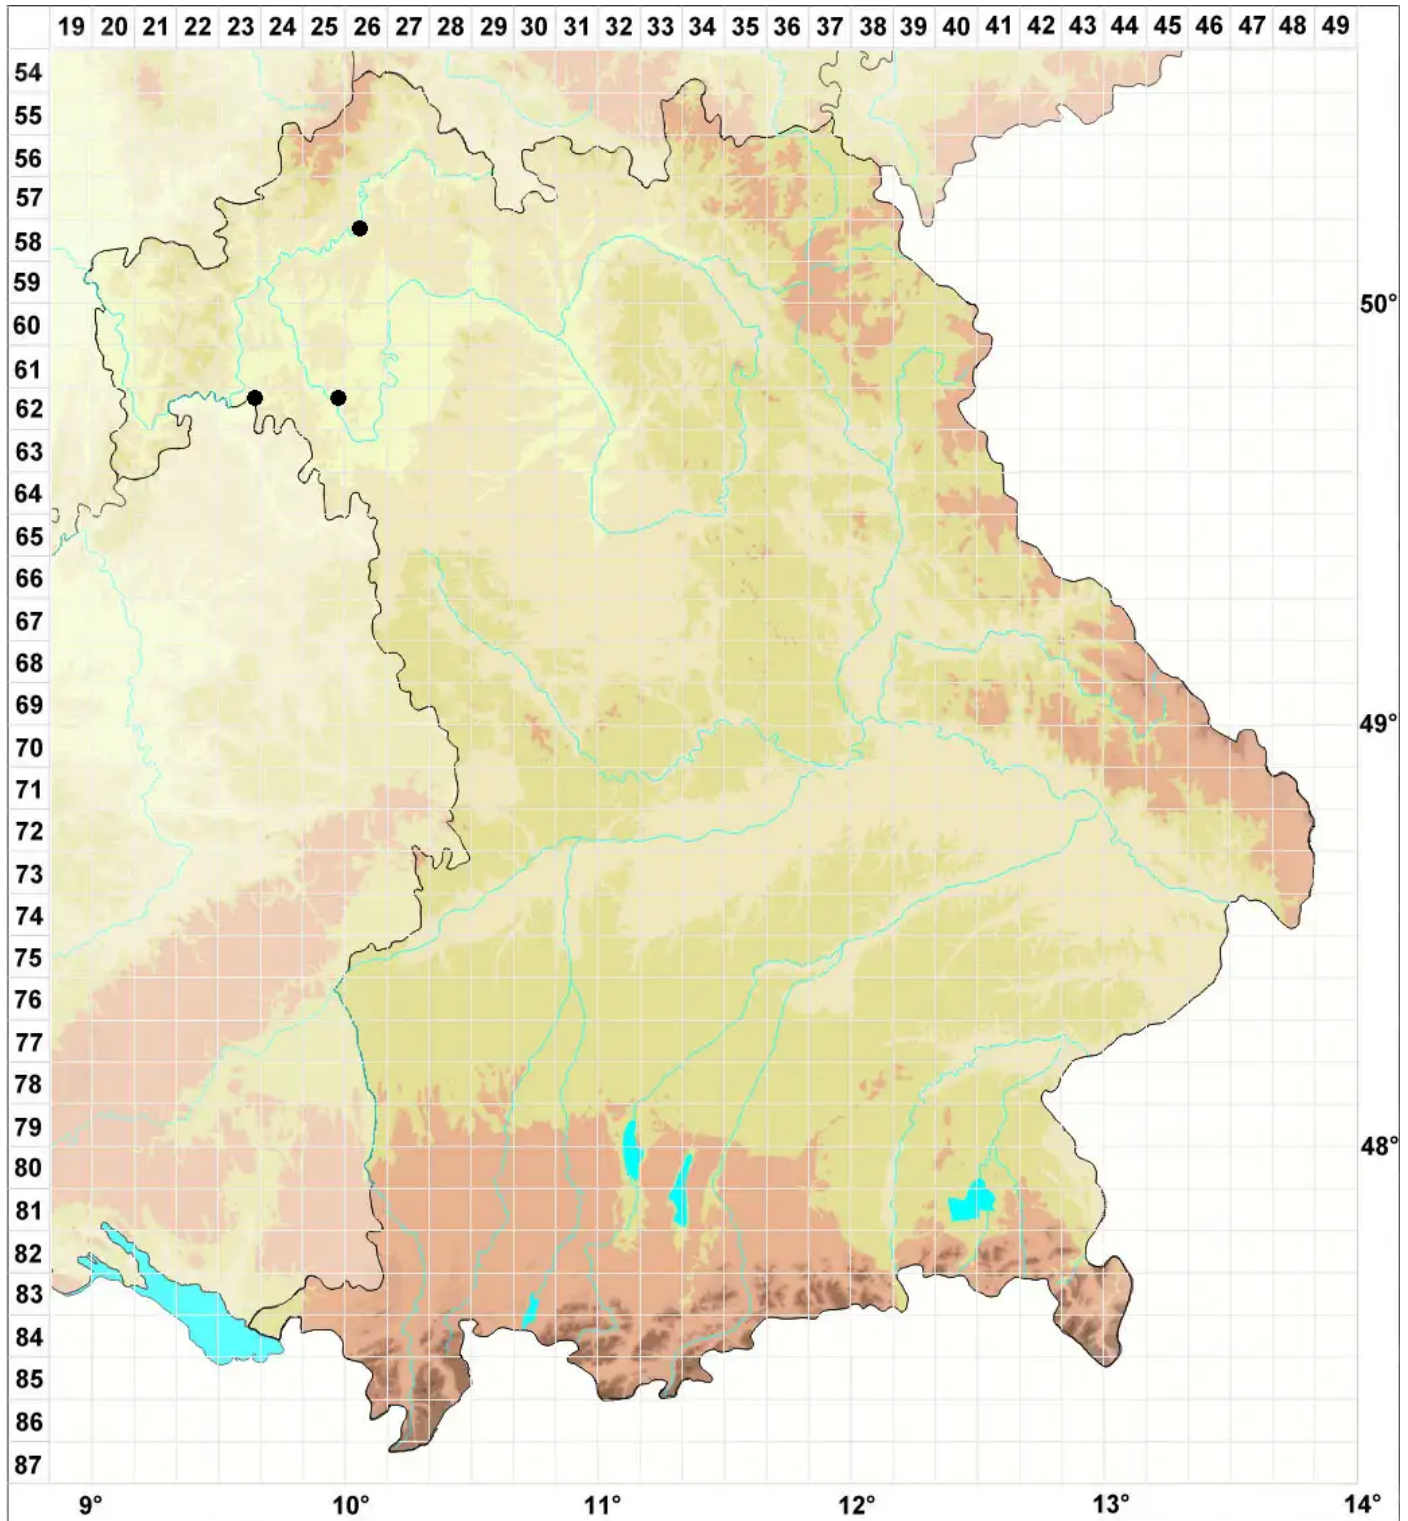

Fissidens viridulus var. bambergi (Milde) Waldh.

Bambergers Spaltzahnmoos

Legende:

- Symbole:**
- Ausgefülltes Symbol:
Zeitraum von 1980 bis heute (Aktuelle Angabe)
 - Leeres Symbol:
Zeitraum vor 1980 (Altangabe)
 - Quadrat: Herbarbeleg