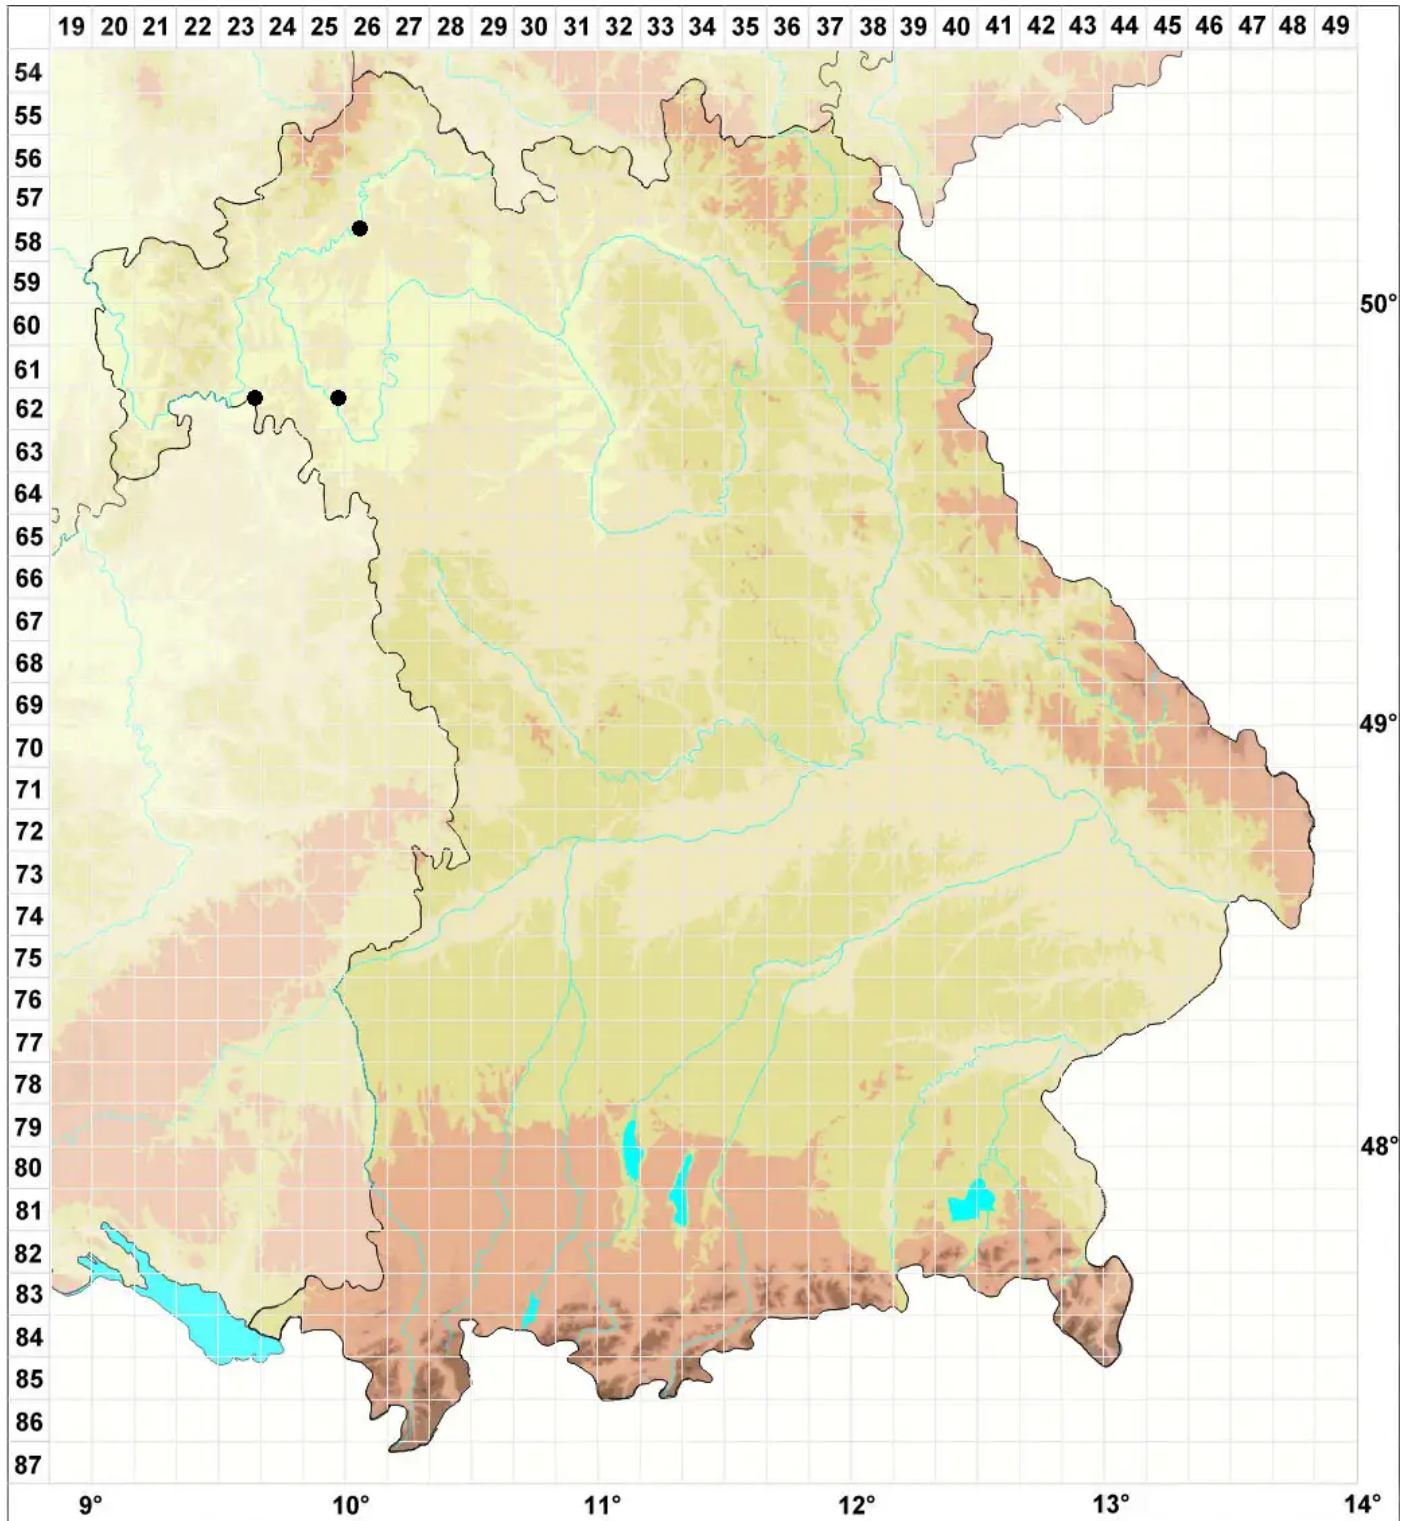

Fissidens viridulus var. bambergi (Milde) Waldh.

Bambergers Spaltzahnmoos

Legende:

Symbole:

Ausgefülltes Symbol:
Zeitraum von 1980 bis heute (Aktuelle Angabe)

Leeres Symbol:
Zeitraum vor 1980 (Altangabe)

Quadrat: Herbarbeleg