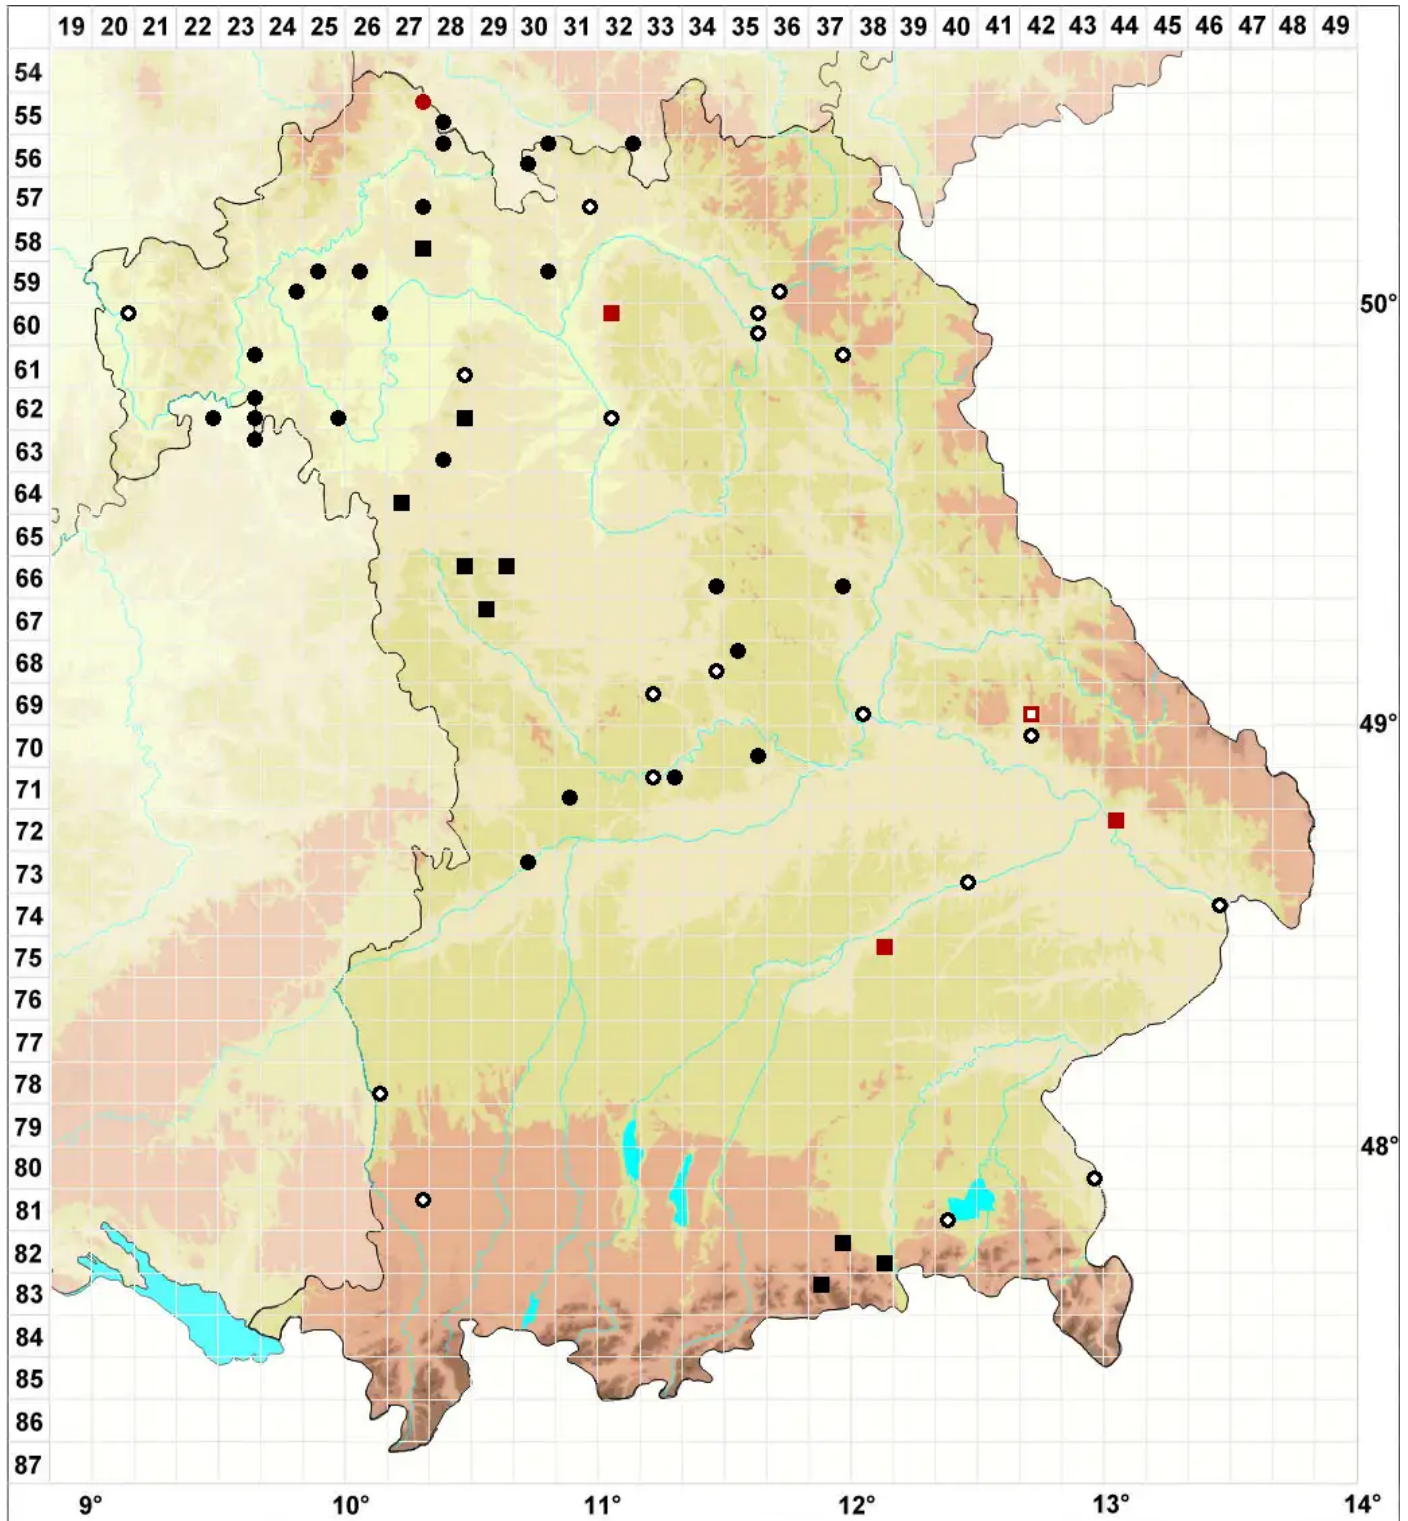

Fissidens viridulus var. incurvus (Starke ex Röhl.) Waldh.

Gekrümmtes Zartgrünes Spaltzahnmoos

Legende:

Symbole:
Ausgefülltes Symbol:
Zeitraum von 1980 bis heute (Aktuelle Angabe)
Leeres Symbol:
Zeitraum vor 1980 (Altangabe)
Quadrat: Herbarbeleg