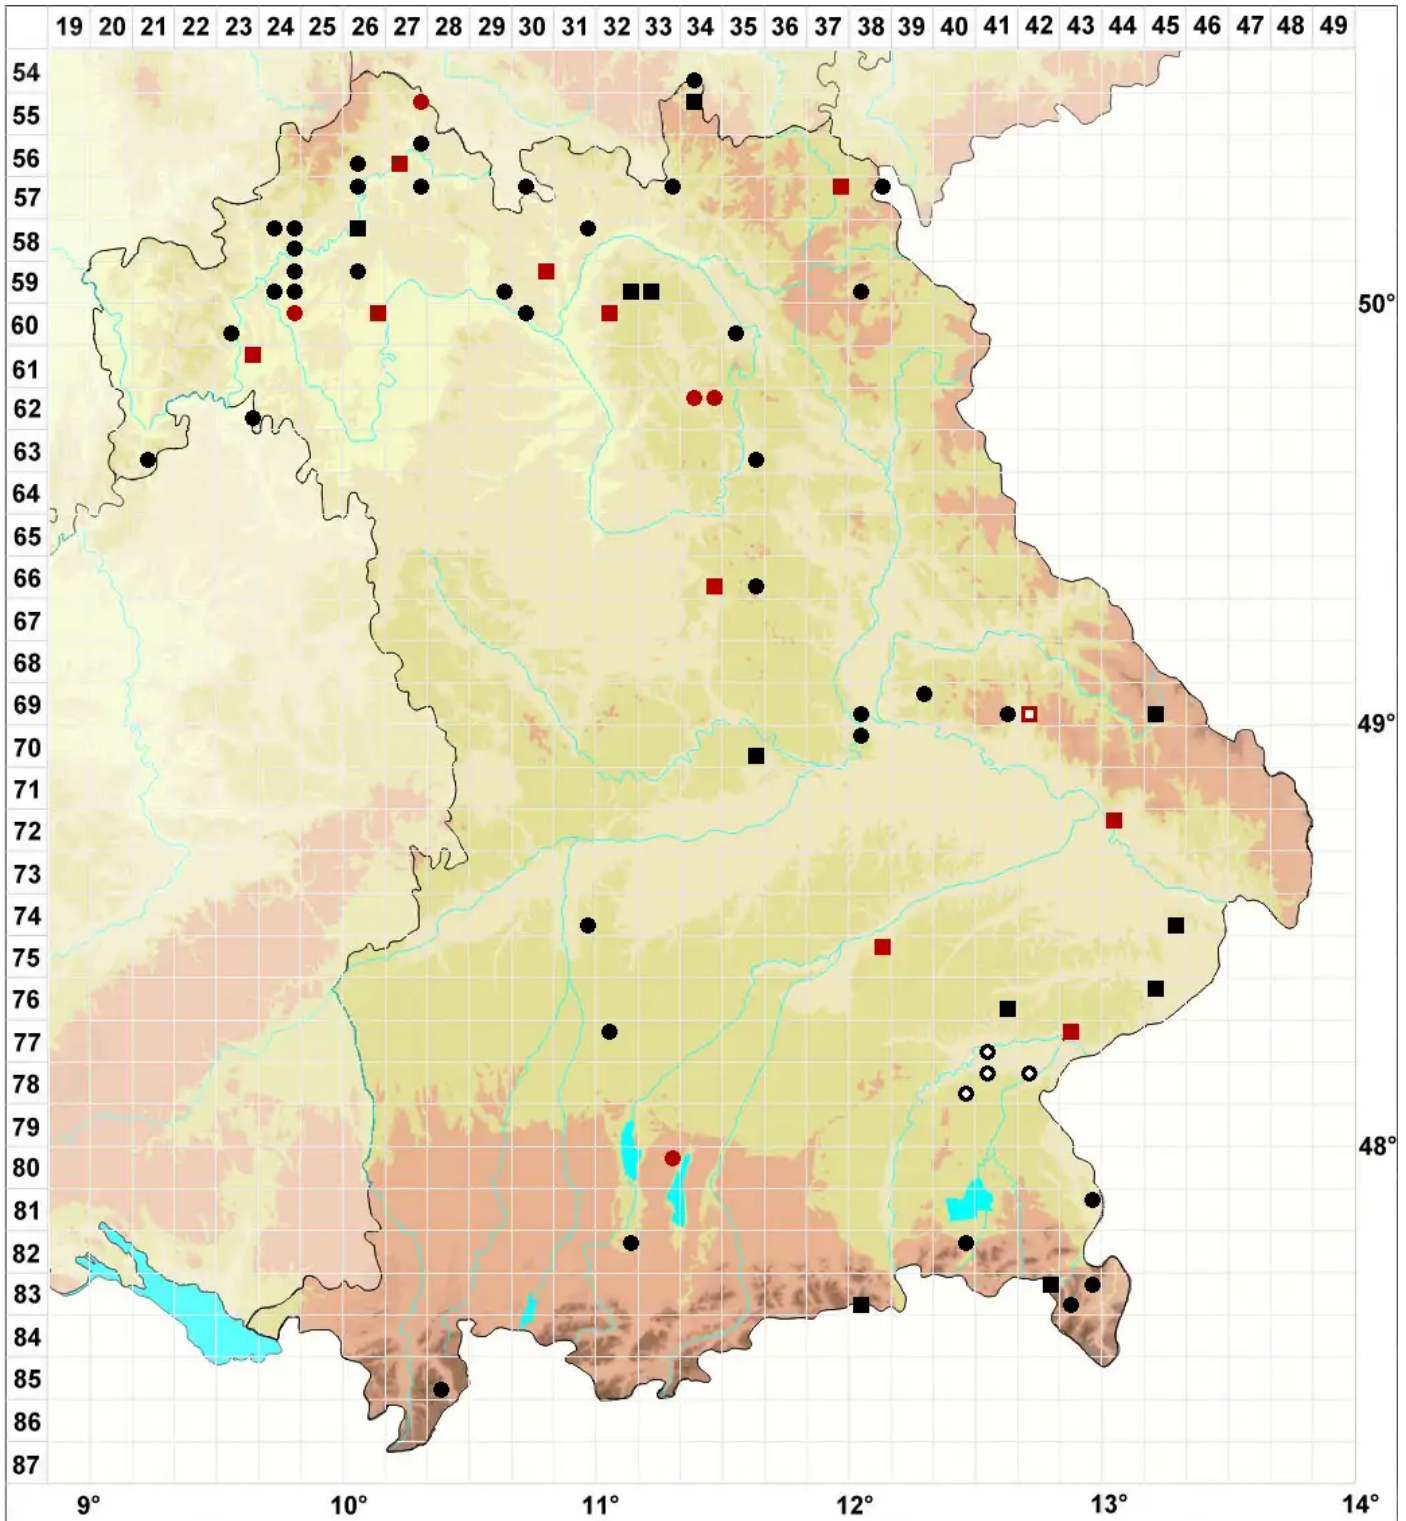

Fissidens viridulus (Sw.) Wahlenb.

Zartgrünes Spaltzahnmoos

Legende:

- Symbole:**
Ausgefülltes Symbol:
Zeitraum von 1980 bis heute (Aktuelle Angabe)
Leeres Symbol:
Zeitraum vor 1980 (Altangabe)
Quadrat: Herbarbeleg