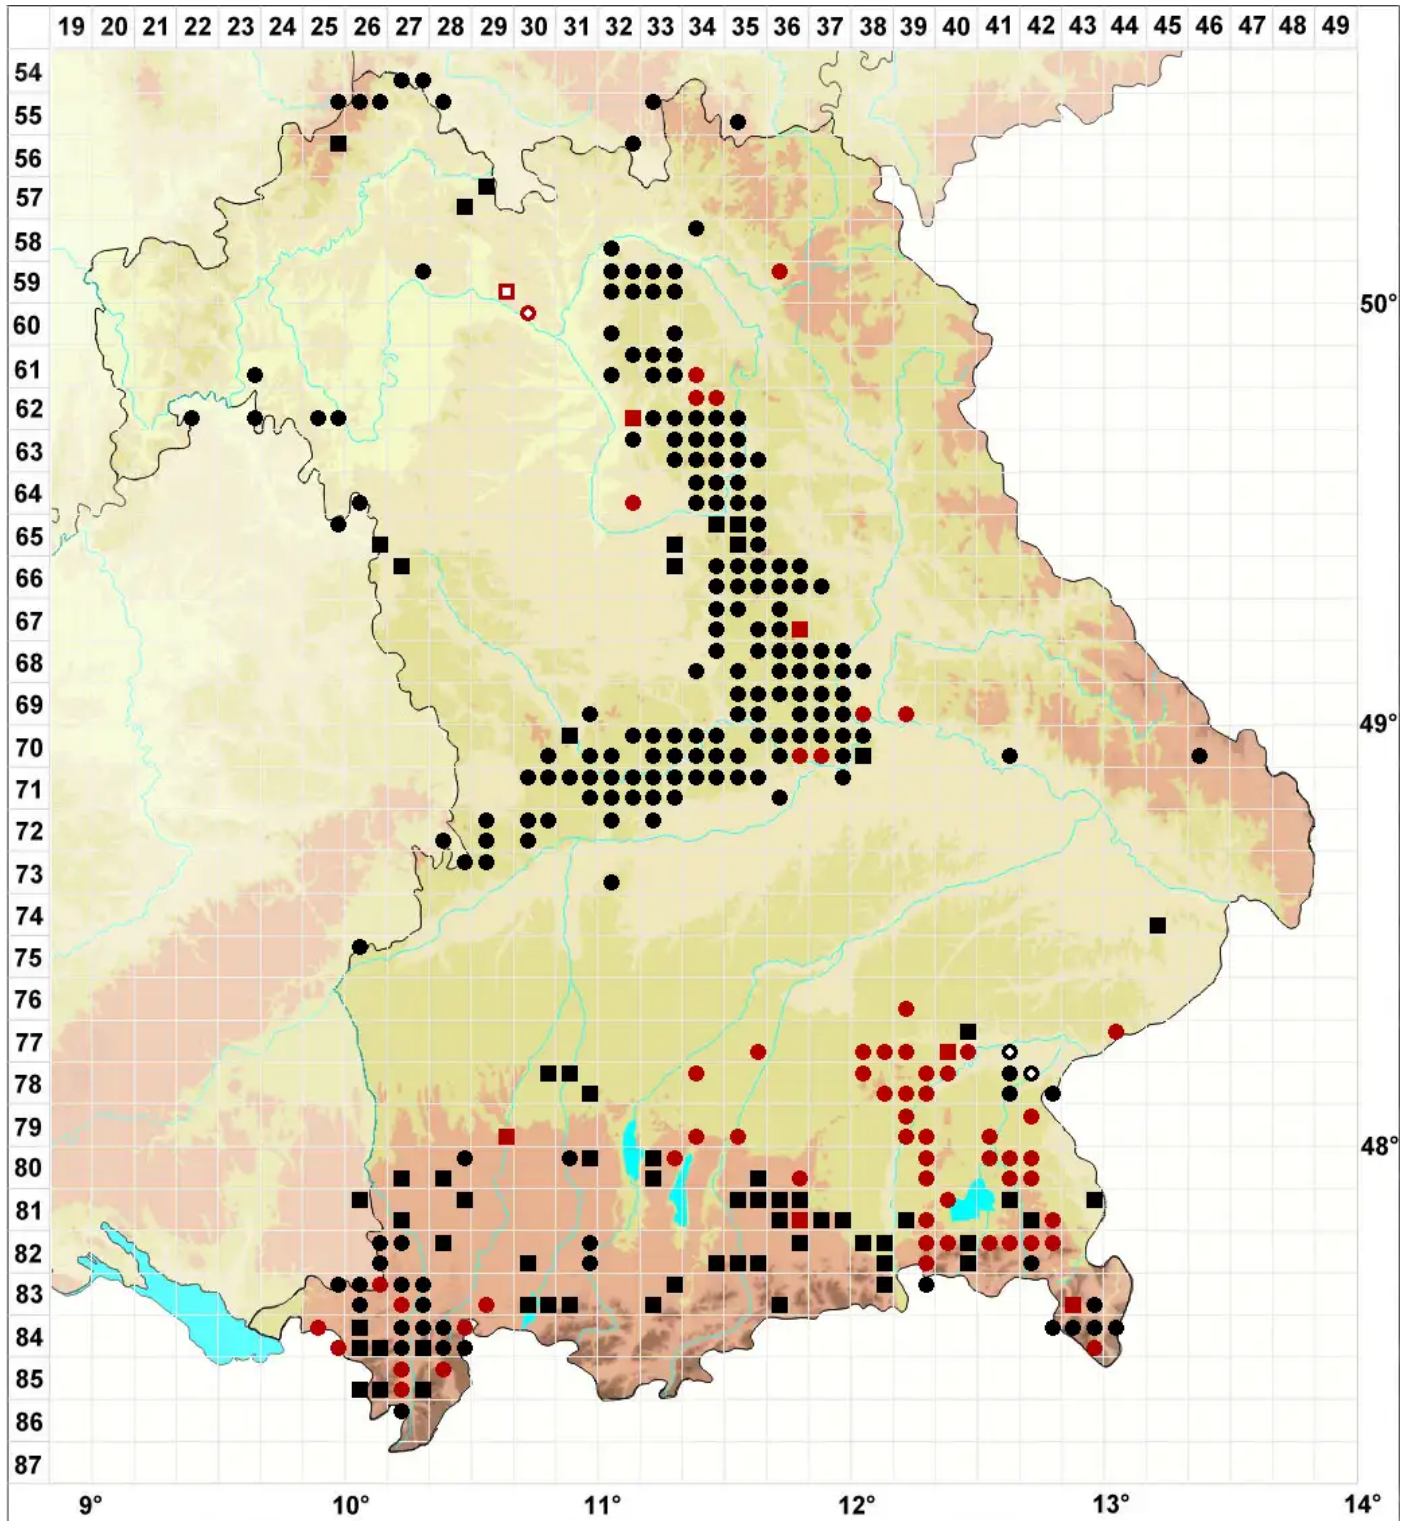

Fissidens gracilifolius Brugg.-Nann. & Nyholm

Schmalblättriges Spaltzahnmoos

Legende:

- Symbole:**
- Ausgefülltes Symbol:
Zeitraum von 1980 bis heute (Aktuelle Angabe)
 - Leeres Symbol:
Zeitraum vor 1980 (Altangabe)
 - Quadrat: Herbarbeleg