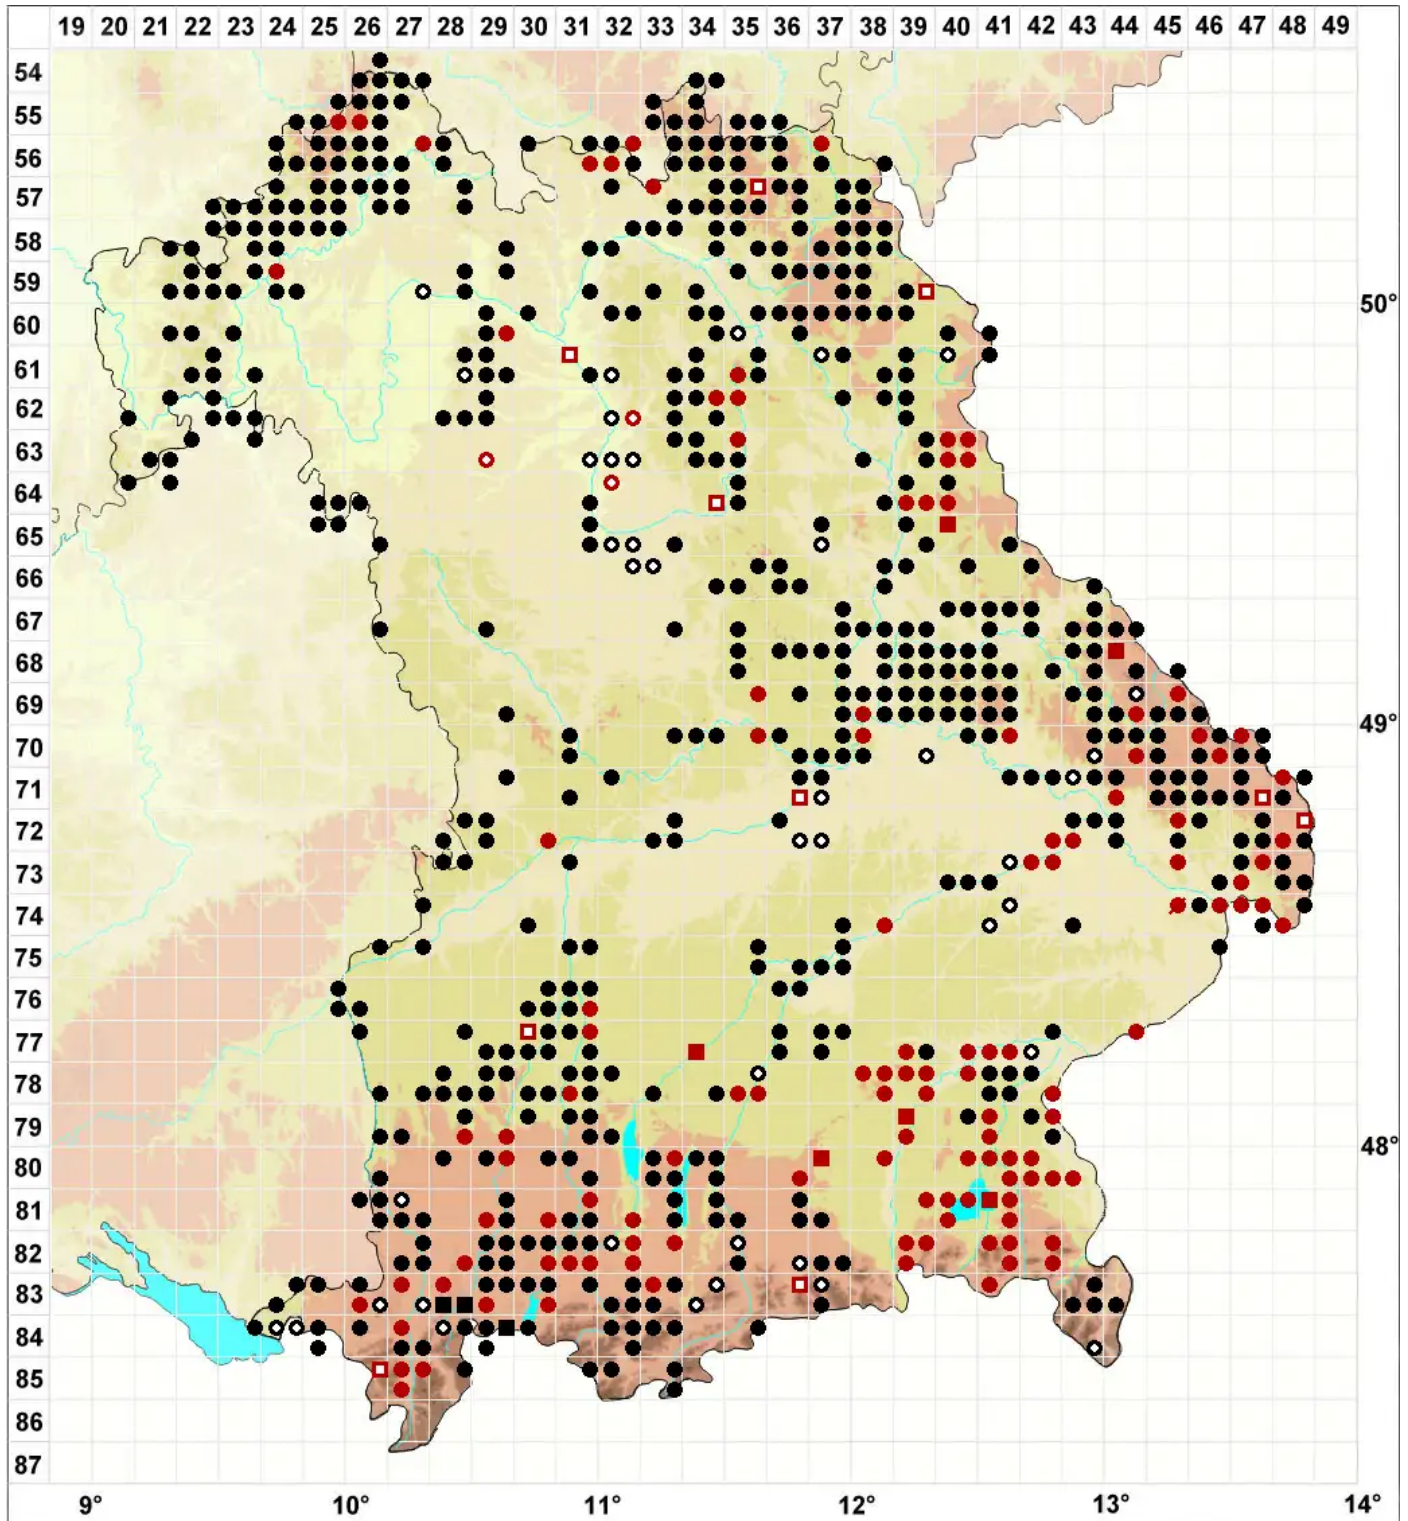

# Fontinalis antipyretica Hedw.

## Gemeines Brunnenmoos

Legende:

**Symbole:**  
Ausgefülltes Symbol:  
Zeitraum von 1980 bis heute (Aktuelle Angabe)  
Leeres Symbol:  
Zeitraum vor 1980 (Altangabe)  
Quadrat: Herbarbeleg