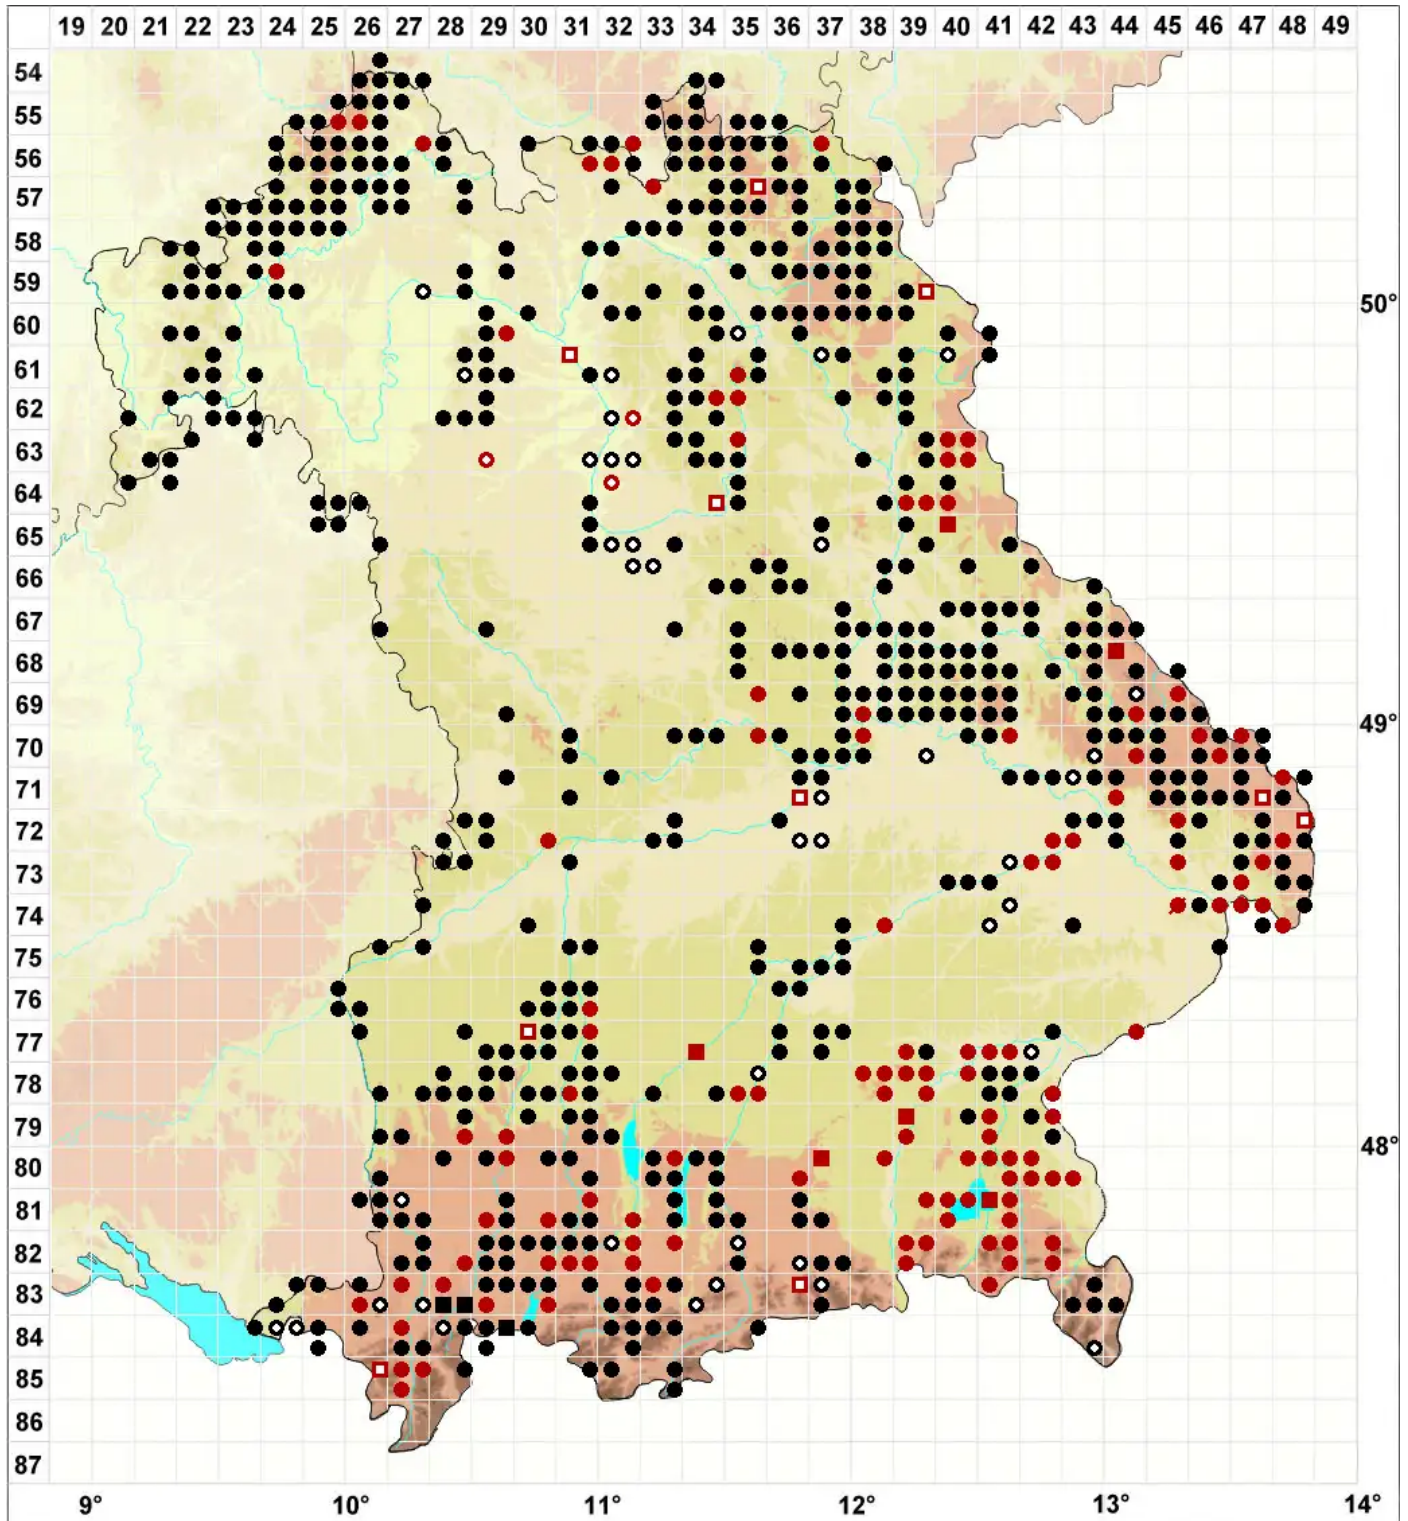

Fontinalis antipyretica Hedw.

Gemeines Brunnenmoos

Legende:

Symbole:
Ausgefülltes Symbol:
Zeitraum von 1980 bis heute (Aktuelle Angabe)
Leeres Symbol:
Zeitraum vor 1980 (Altangabe)
Quadrat: Herbarbeleg