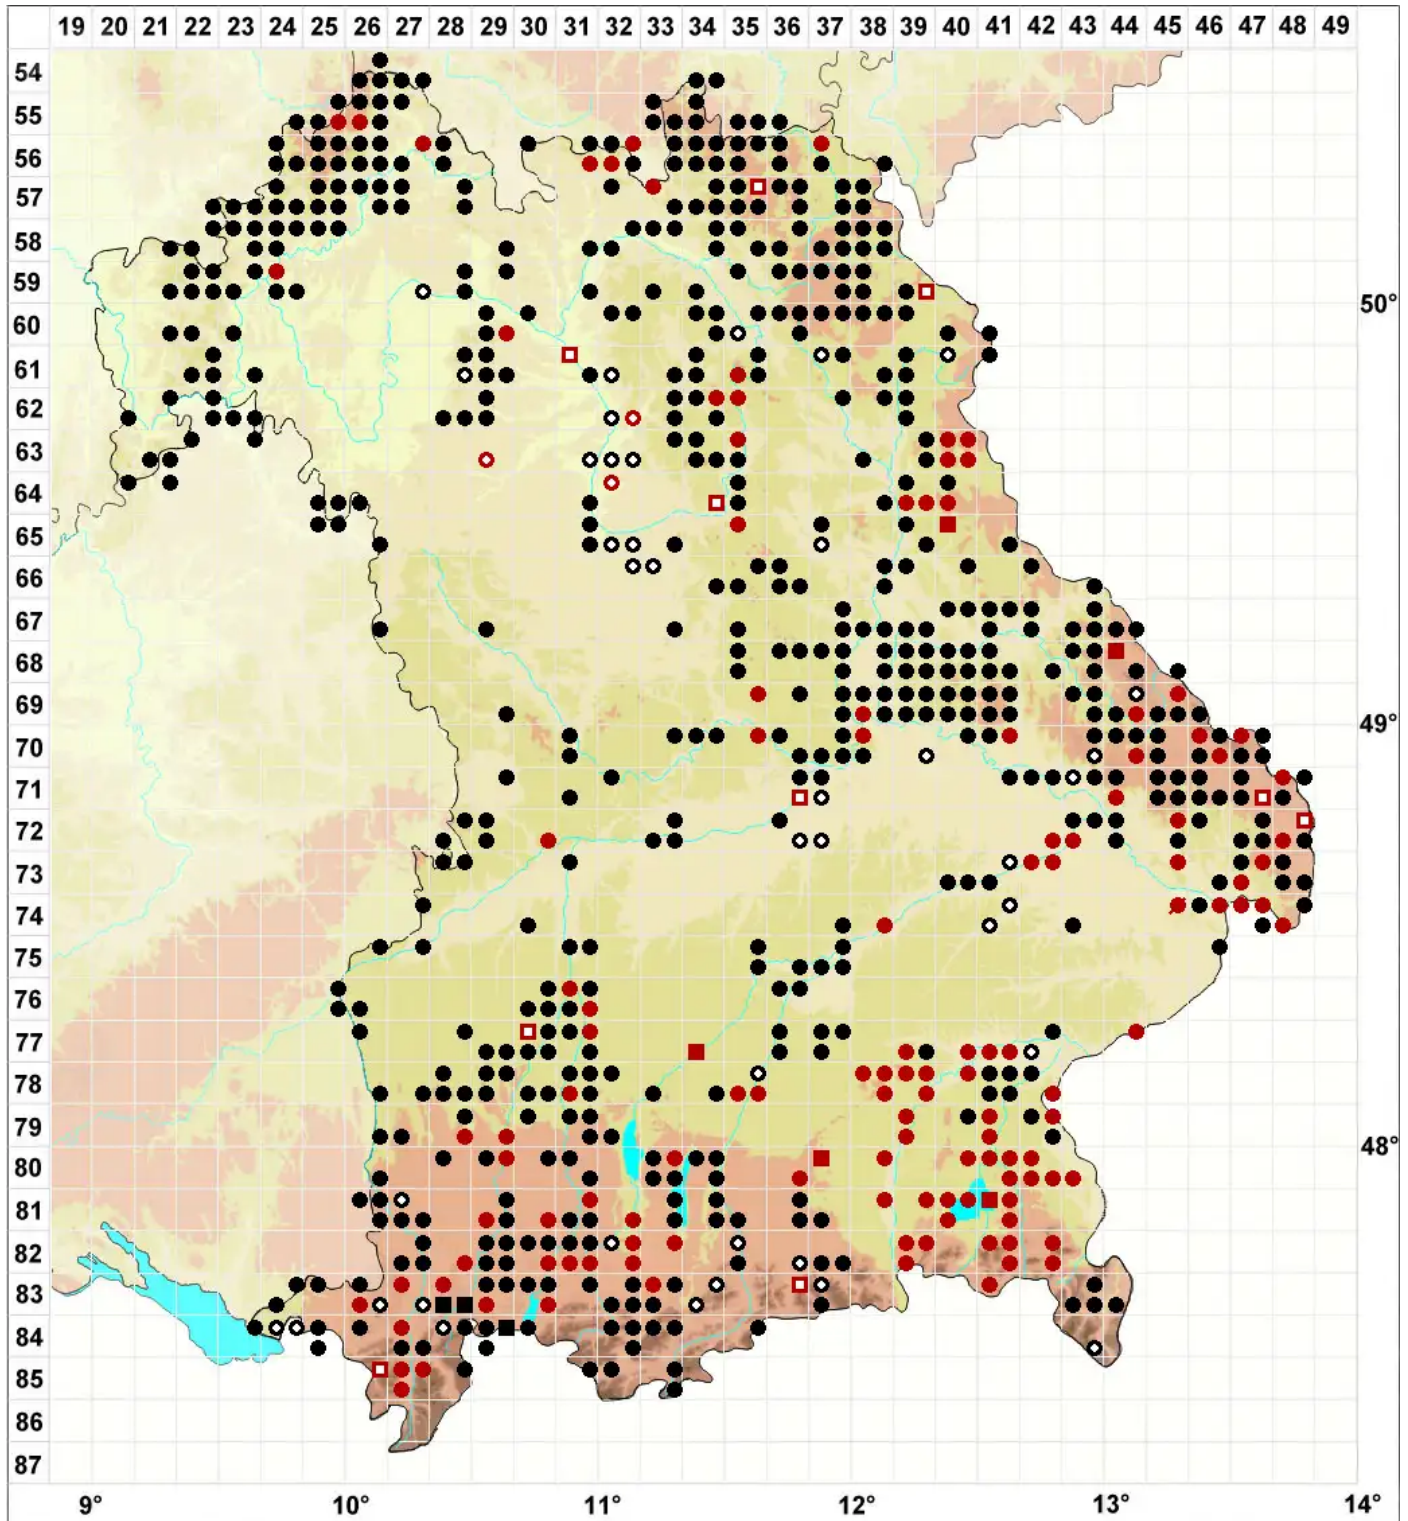

# Fontinalis antipyretica Hedw.

## Gemeines Brunnenmoos

Legende:

- Symbole:**
- Ausgefülltes Symbol:  
Zeitraum von 1980 bis heute (Aktuelle Angabe)
  - Leeres Symbol:  
Zeitraum vor 1980 (Altangabe)
  - Quadrat: Herbarbeleg