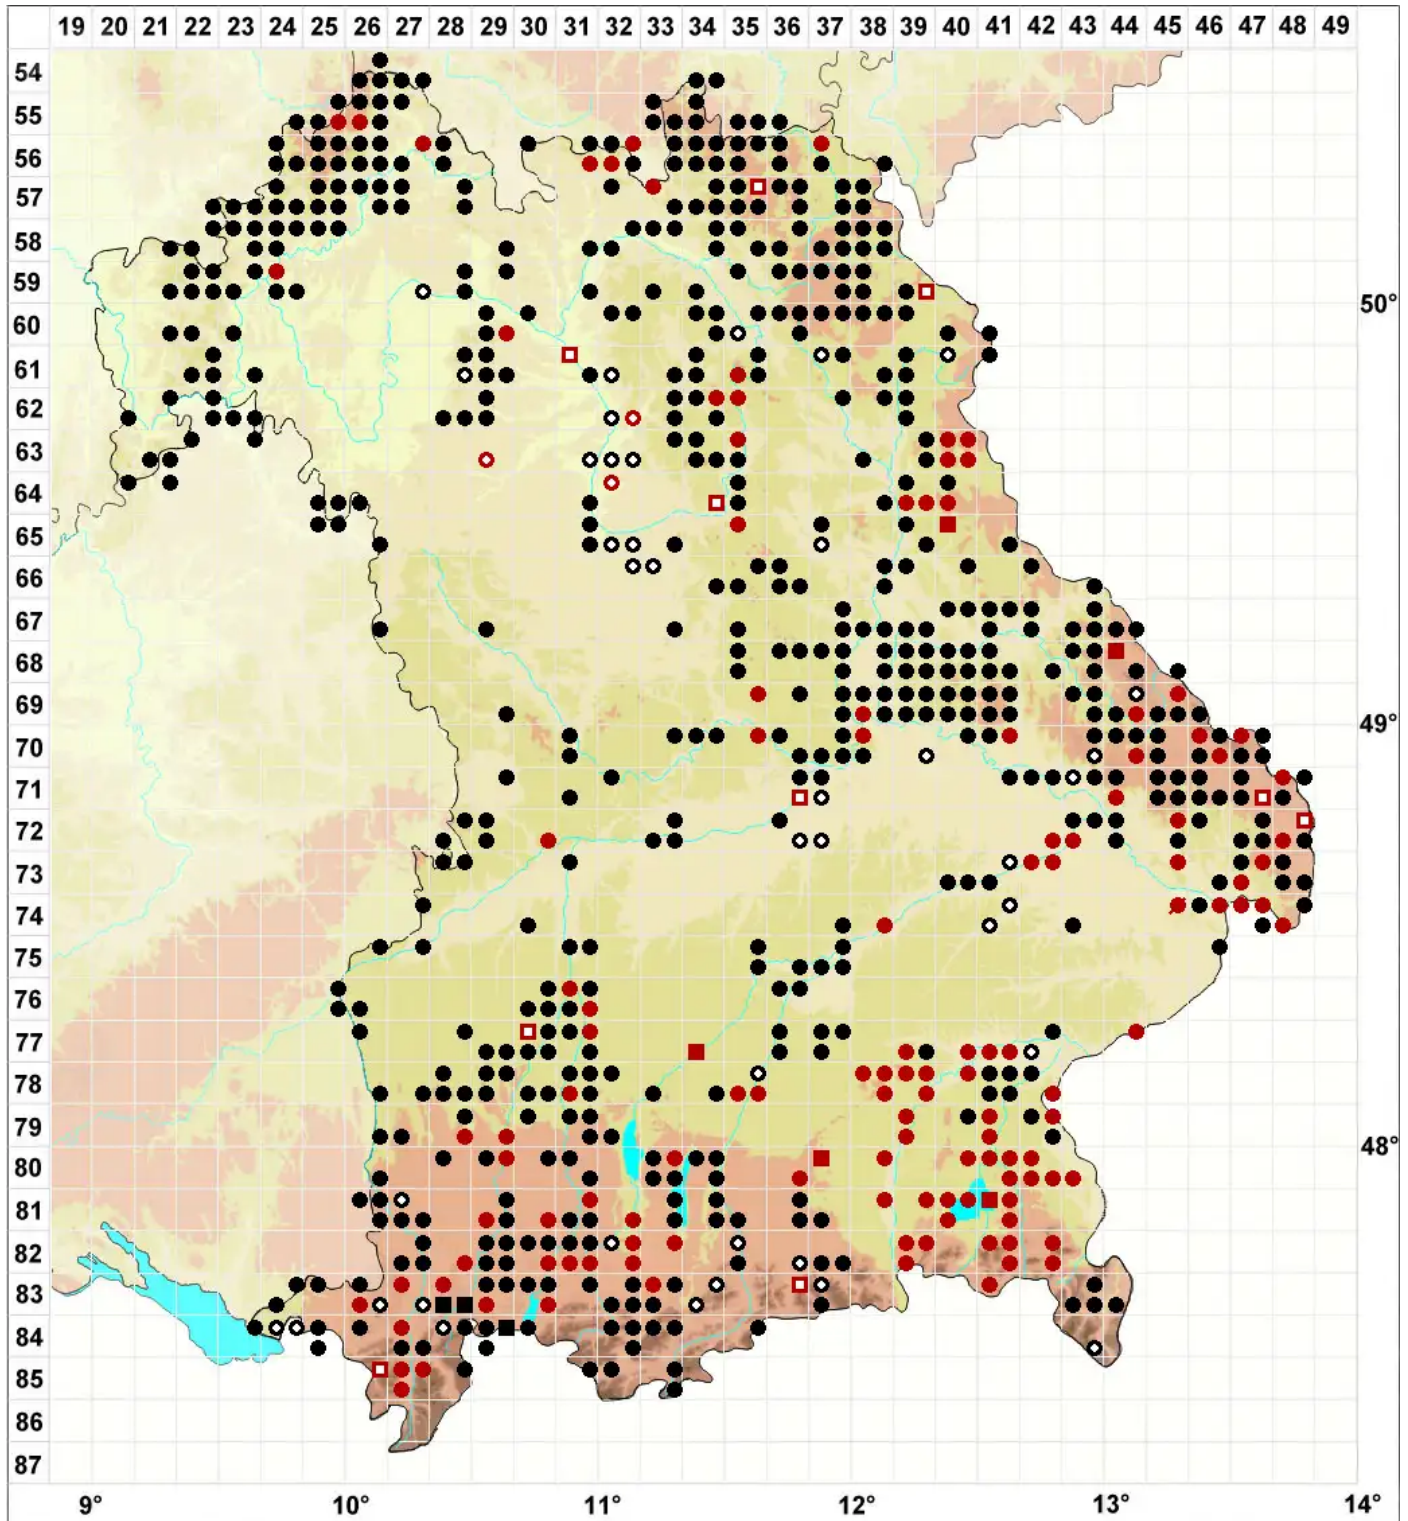

# Fontinalis antipyretica Hedw.

## Gemeines Brunnenmoos

Legende:

**Symbole:**  
Ausgefülltes Symbol:  
Zeitraum von 1980 bis heute (Aktuelle Angabe)  
Leeres Symbol:  
Zeitraum vor 1980 (Altangabe)  
Quadrat: Herbarbeleg