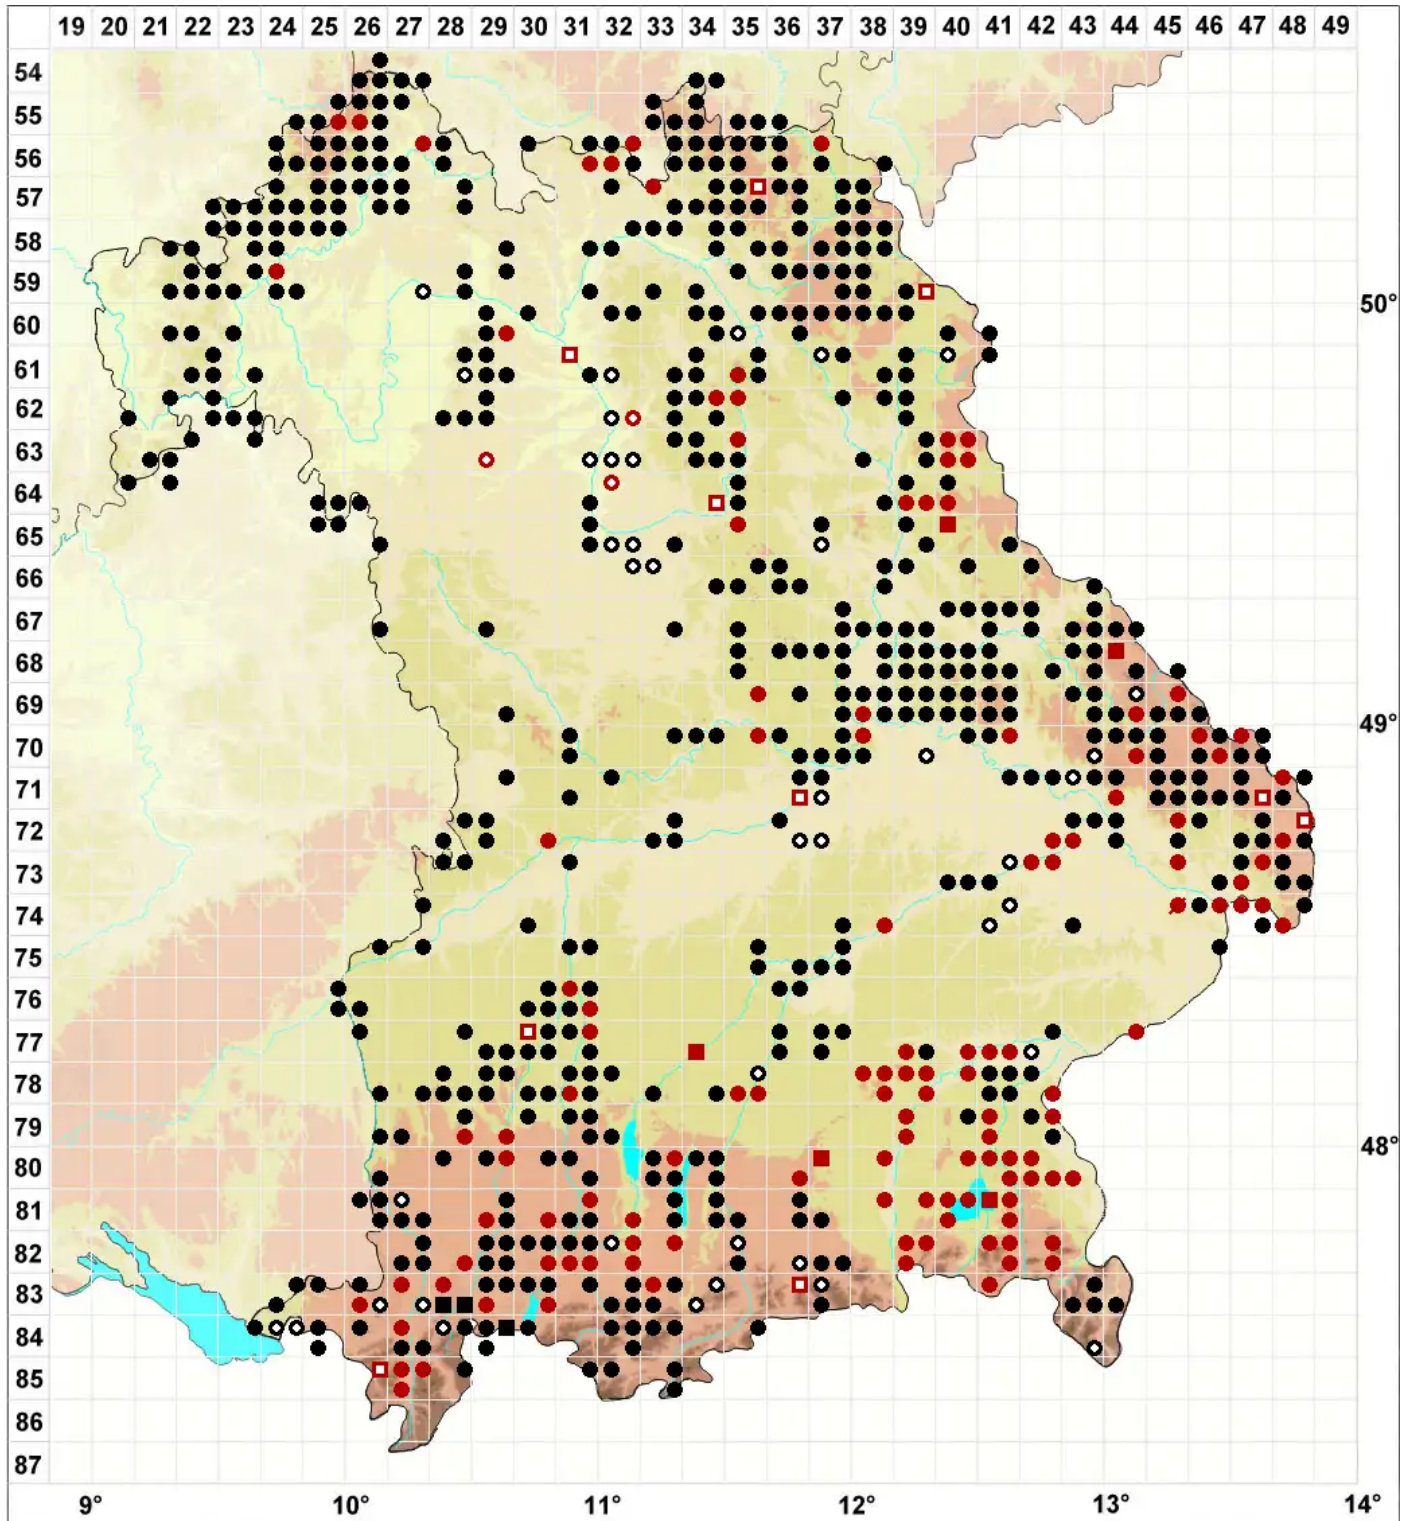

Fontinalis antipyretica Hedw.

Gemeines Brunnenmoos

Legende:

- Symbole:**
- Ausgefülltes Symbol:
Zeitraum von 1980 bis heute (Aktuelle Angabe)
 - Leeres Symbol:
Zeitraum vor 1980 (Altangabe)
 - Quadrat: Herbarbeleg