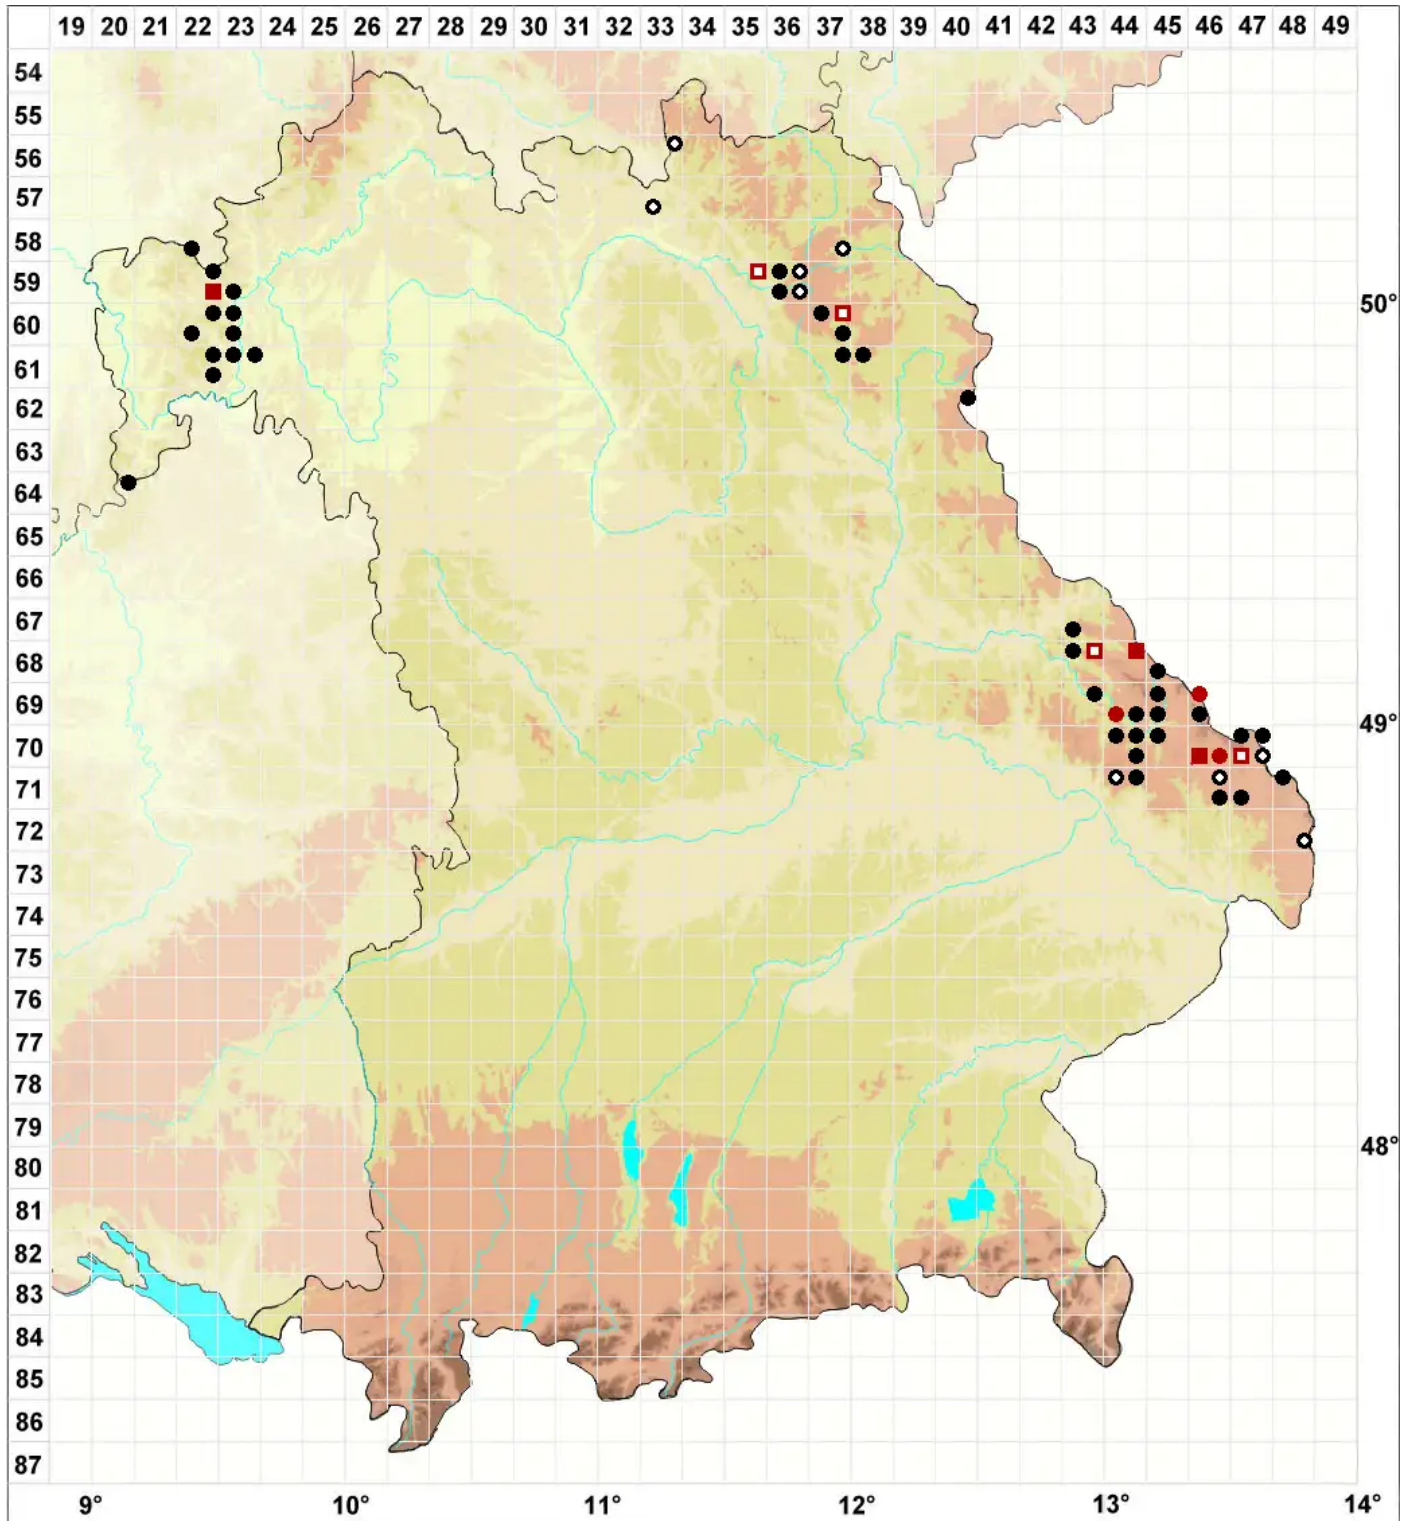

Fontinalis squamosa Hedw.

Schuppiges Brunnenmoos

Legende:

- Symbole:**
- Ausgefülltes Symbol:
Zeitraum von 1980 bis heute (Aktuelle Angabe)
 - Leeres Symbol:
Zeitraum vor 1980 (Altangabe)
 - Quadrat: Herbarbeleg