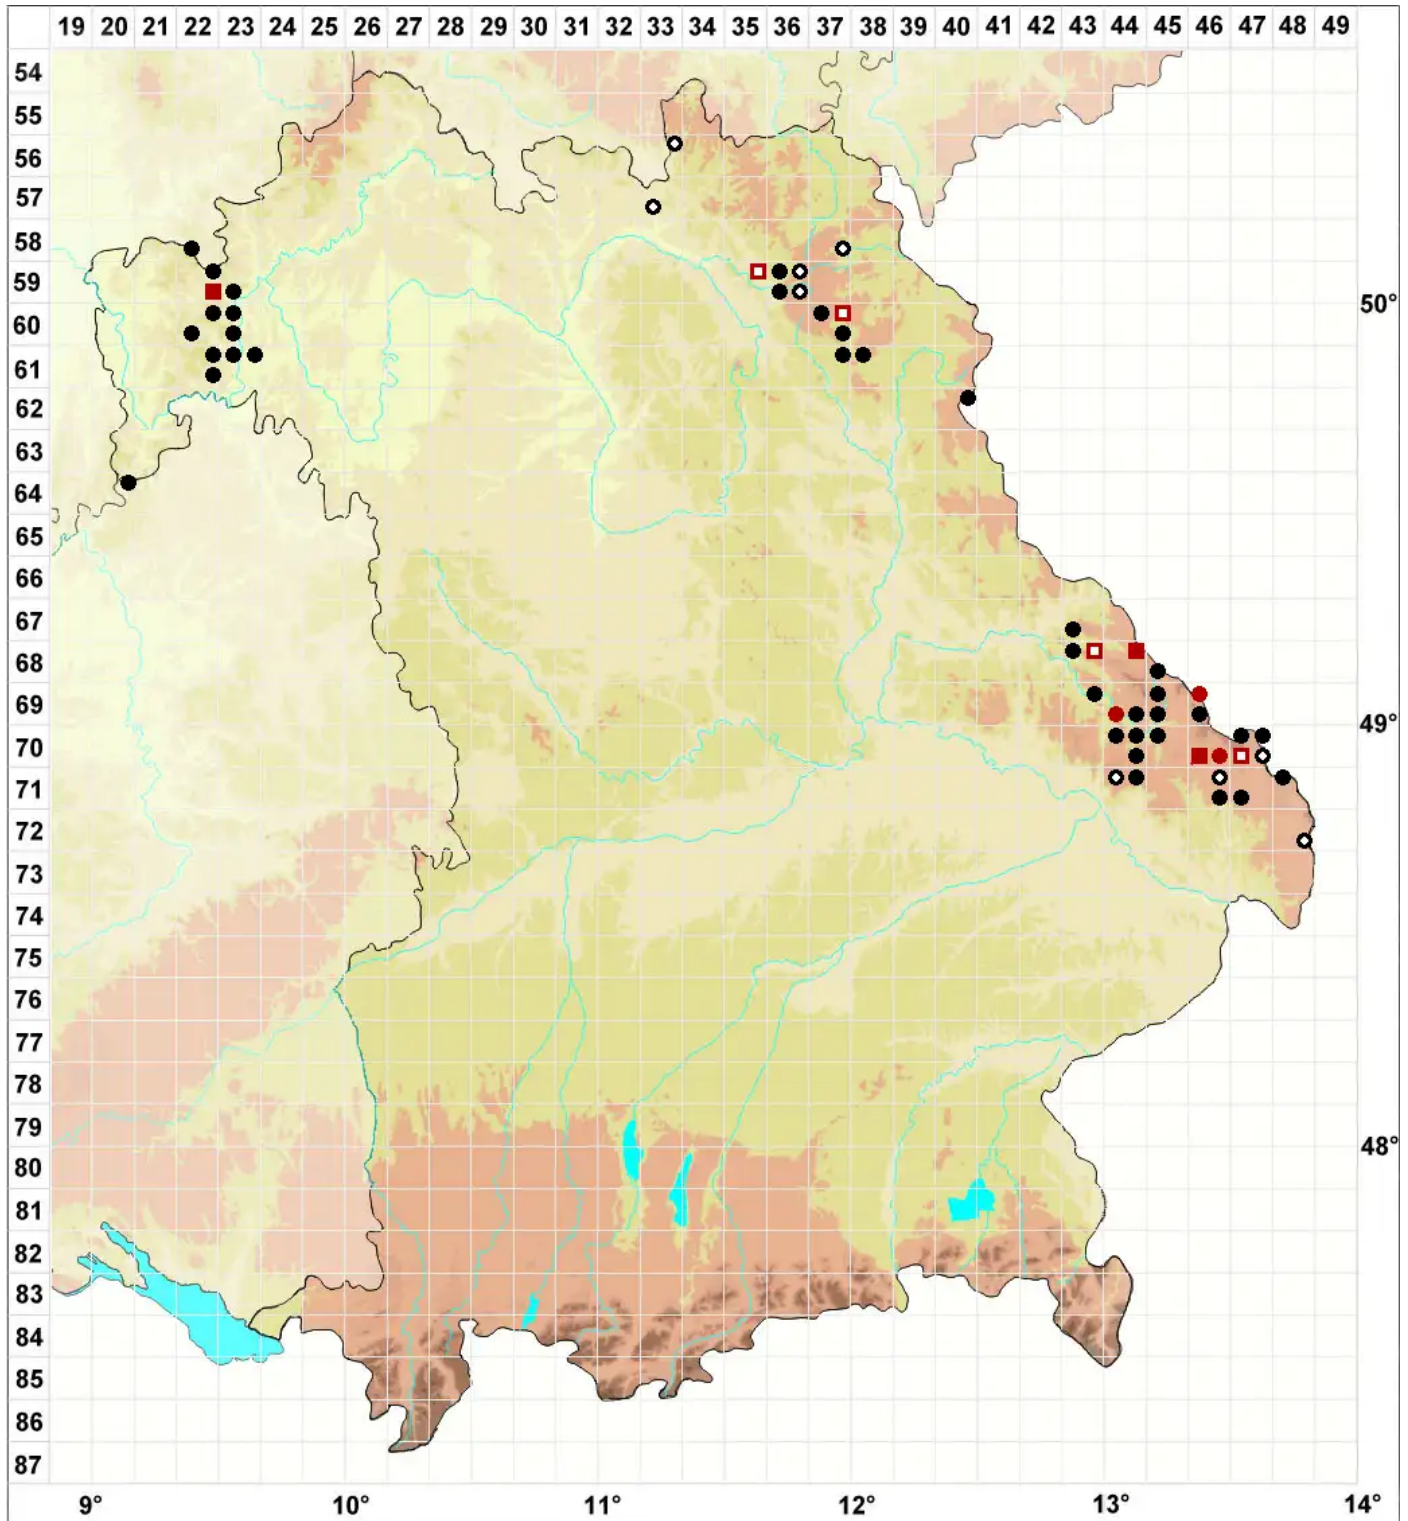

# Fontinalis squamosa Hedw.

## Schuppiges Brunnenmoos

Legende:

- Symbole:**
- Ausgefülltes Symbol:  
Zeitraum von 1980 bis heute (Aktuelle Angabe)
  - Leeres Symbol:  
Zeitraum vor 1980 (Altangabe)
  - Quadrat: Herbarbeleg