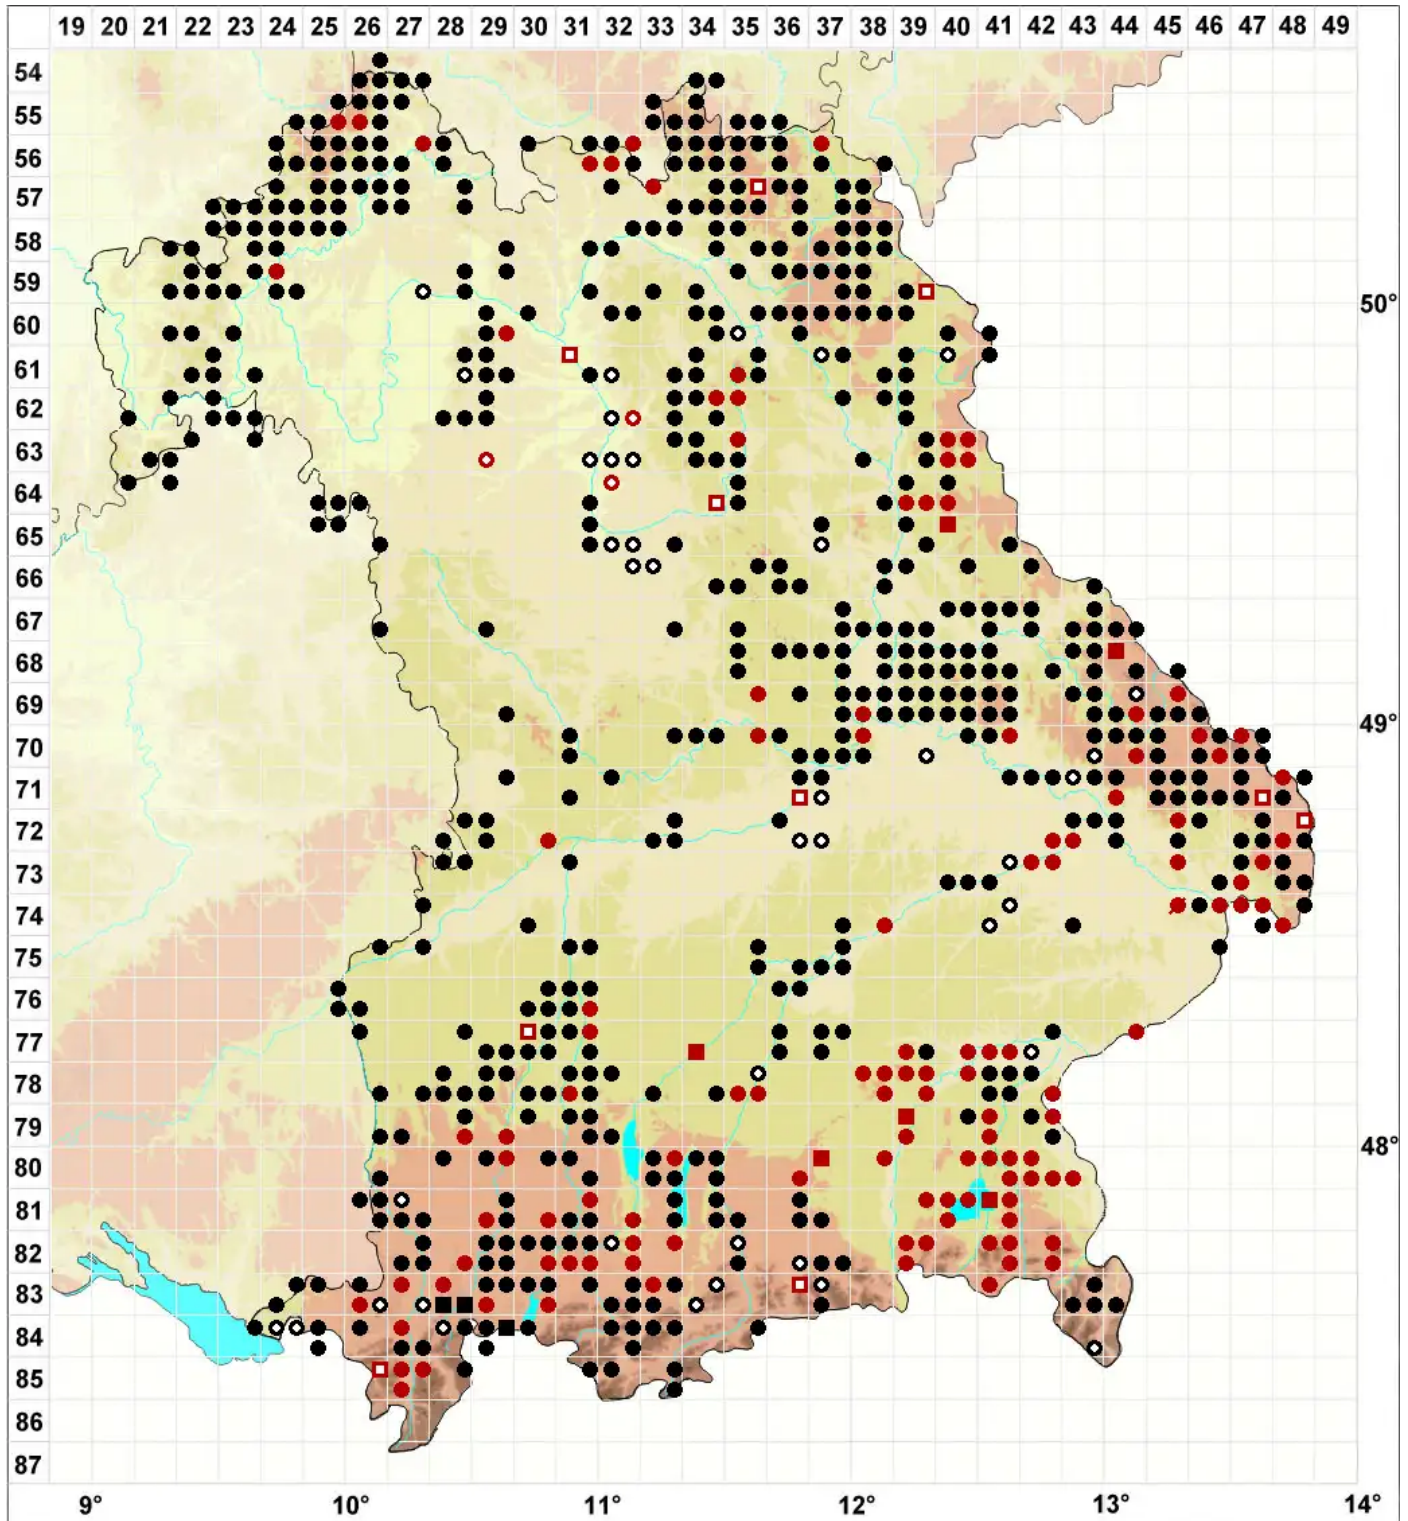

# Fontinalis antipyretica Hedw.

## Gemeines Brunnenmoos

Legende:

- Symbole:**
- Ausgefülltes Symbol:  
Zeitraum von 1980 bis heute (Aktuelle Angabe)
  - Leeres Symbol:  
Zeitraum vor 1980 (Altangabe)
  - Quadrat: Herbarbeleg