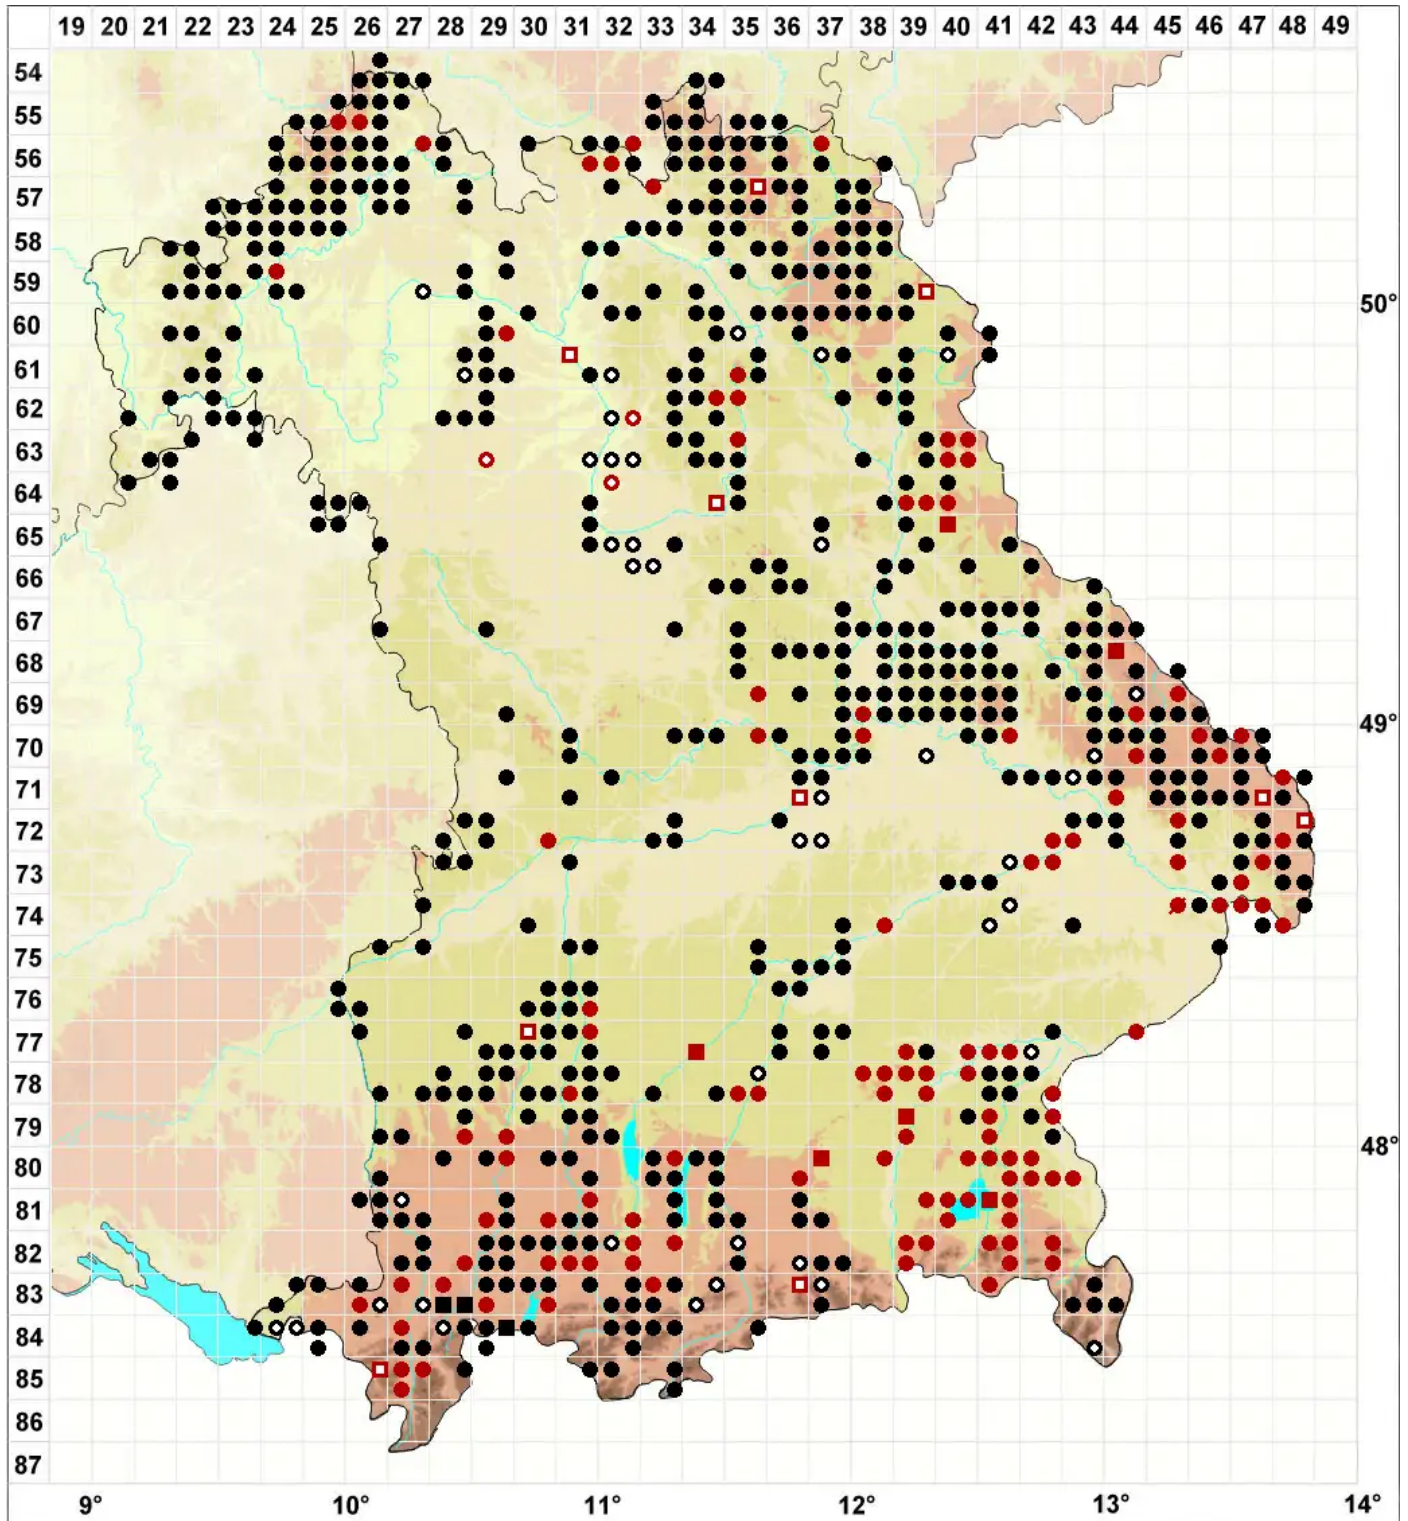

Fontinalis antipyretica Hedw.

Gemeines Brunnenmoos

Legende:

- Symbole:**
- Ausgefülltes Symbol:
Zeitraum von 1980 bis heute (Aktuelle Angabe)
 - Leeres Symbol:
Zeitraum vor 1980 (Altangabe)
 - Quadrat: Herbarbeleg