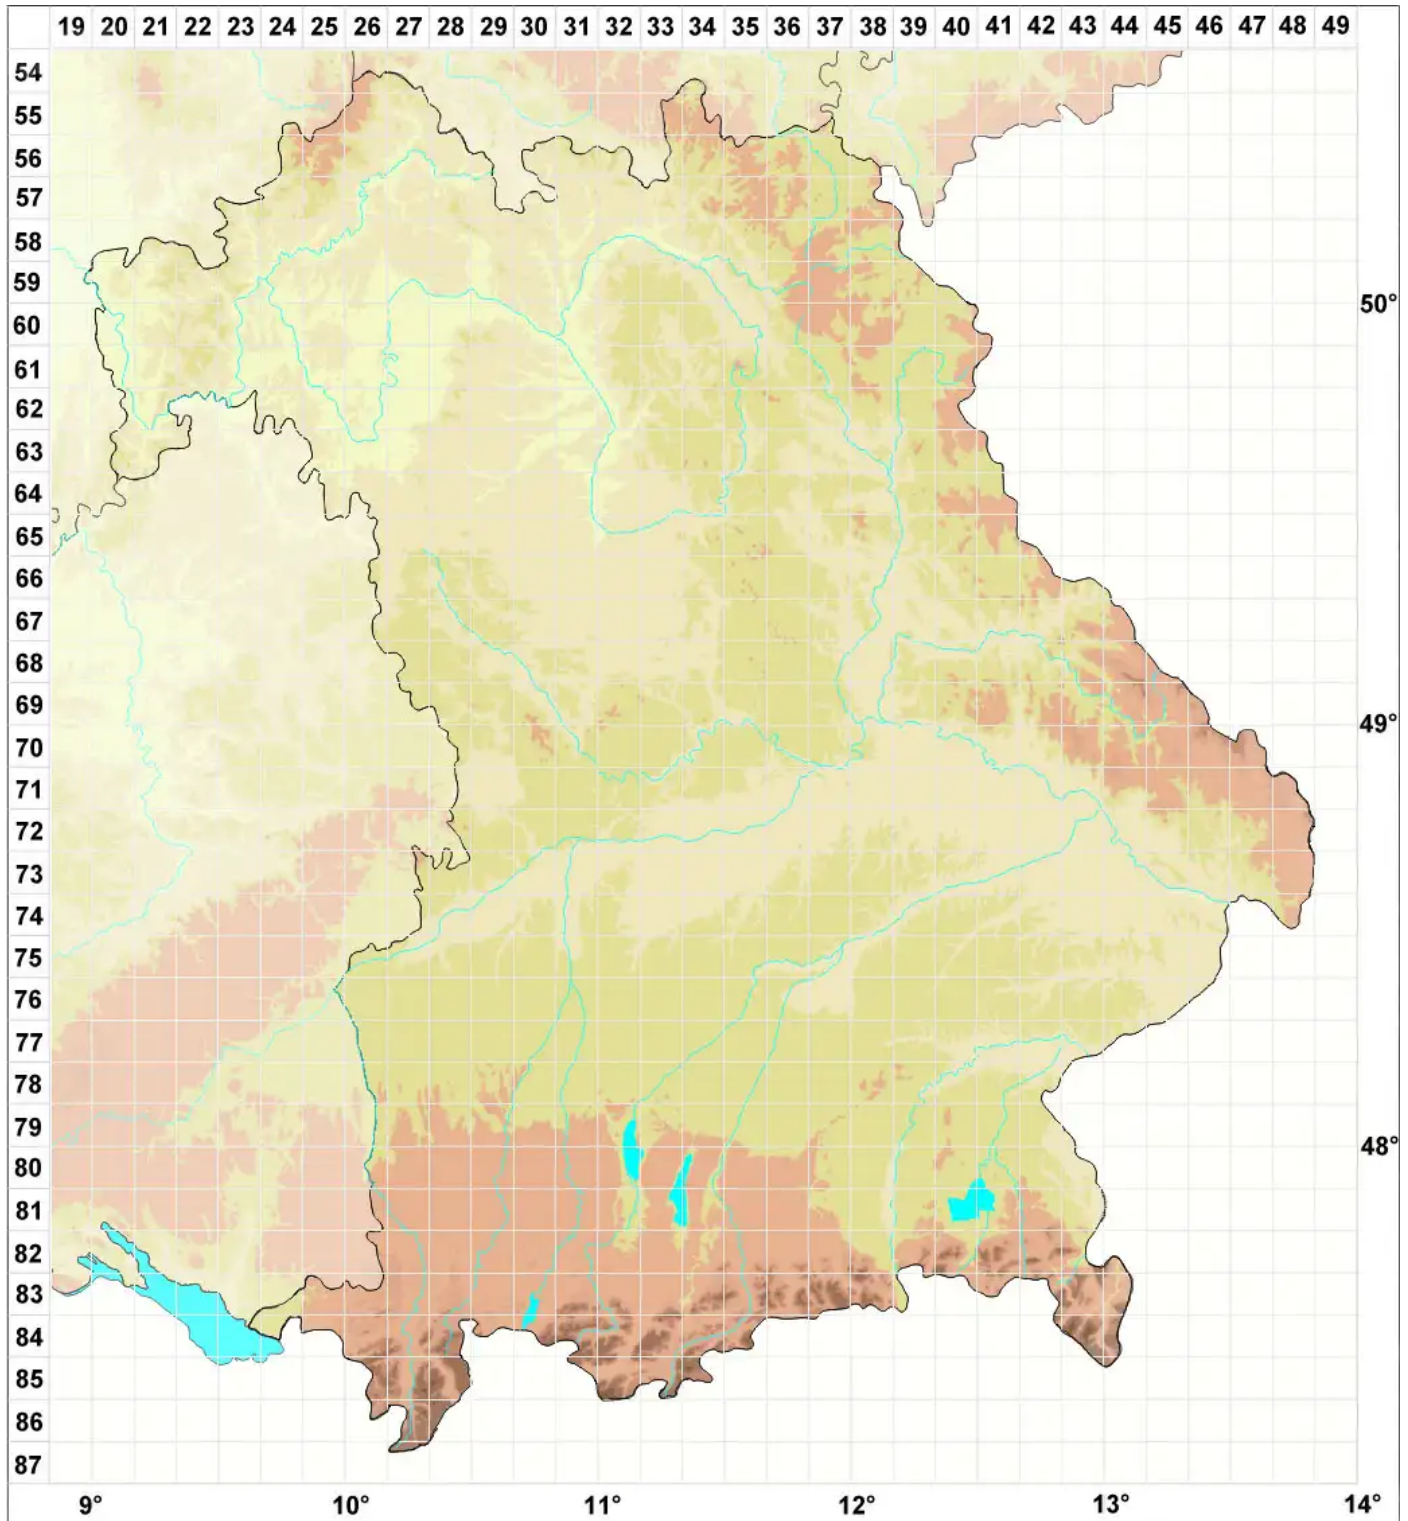

Fontinalis hypnoides C.Hartm.

Schlafmoosähnliches Brunnenmoos

Legende:

Symbole:

Ausgefülltes Symbol:
Zeitraum von 1980 bis heute (Aktuelle Angabe)

Leeres Symbol:
Zeitraum vor 1980 (Altangabe)

Quadrat: Herbarbeleg