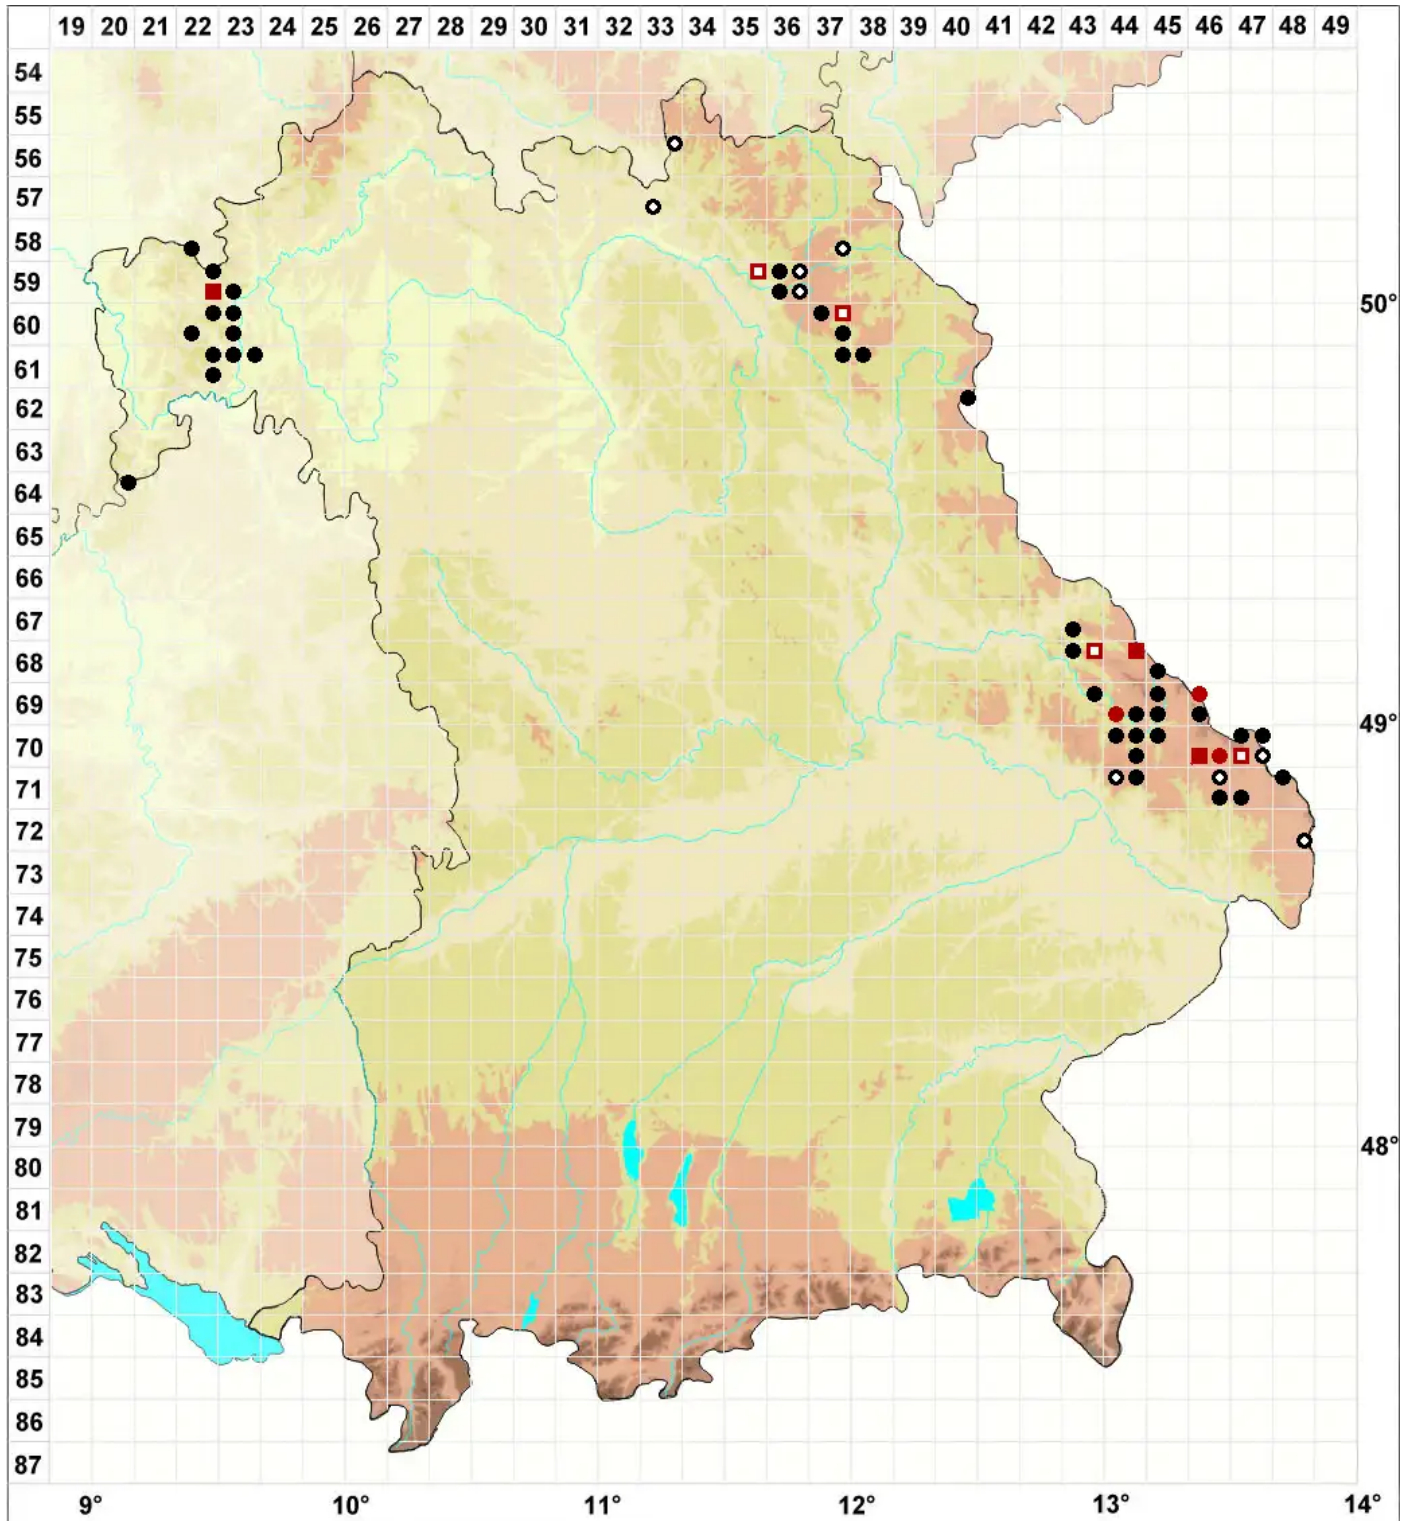

# Fontinalis squamosa Hedw.

## Schuppiges Brunnenmoos

Legende:

**Symbole:**

Ausgefülltes Symbol:  
Zeitraum von 1980 bis heute (Aktuelle Angabe)

Leeres Symbol:  
Zeitraum vor 1980 (Altangabe)

Quadrat: Herbarbeleg