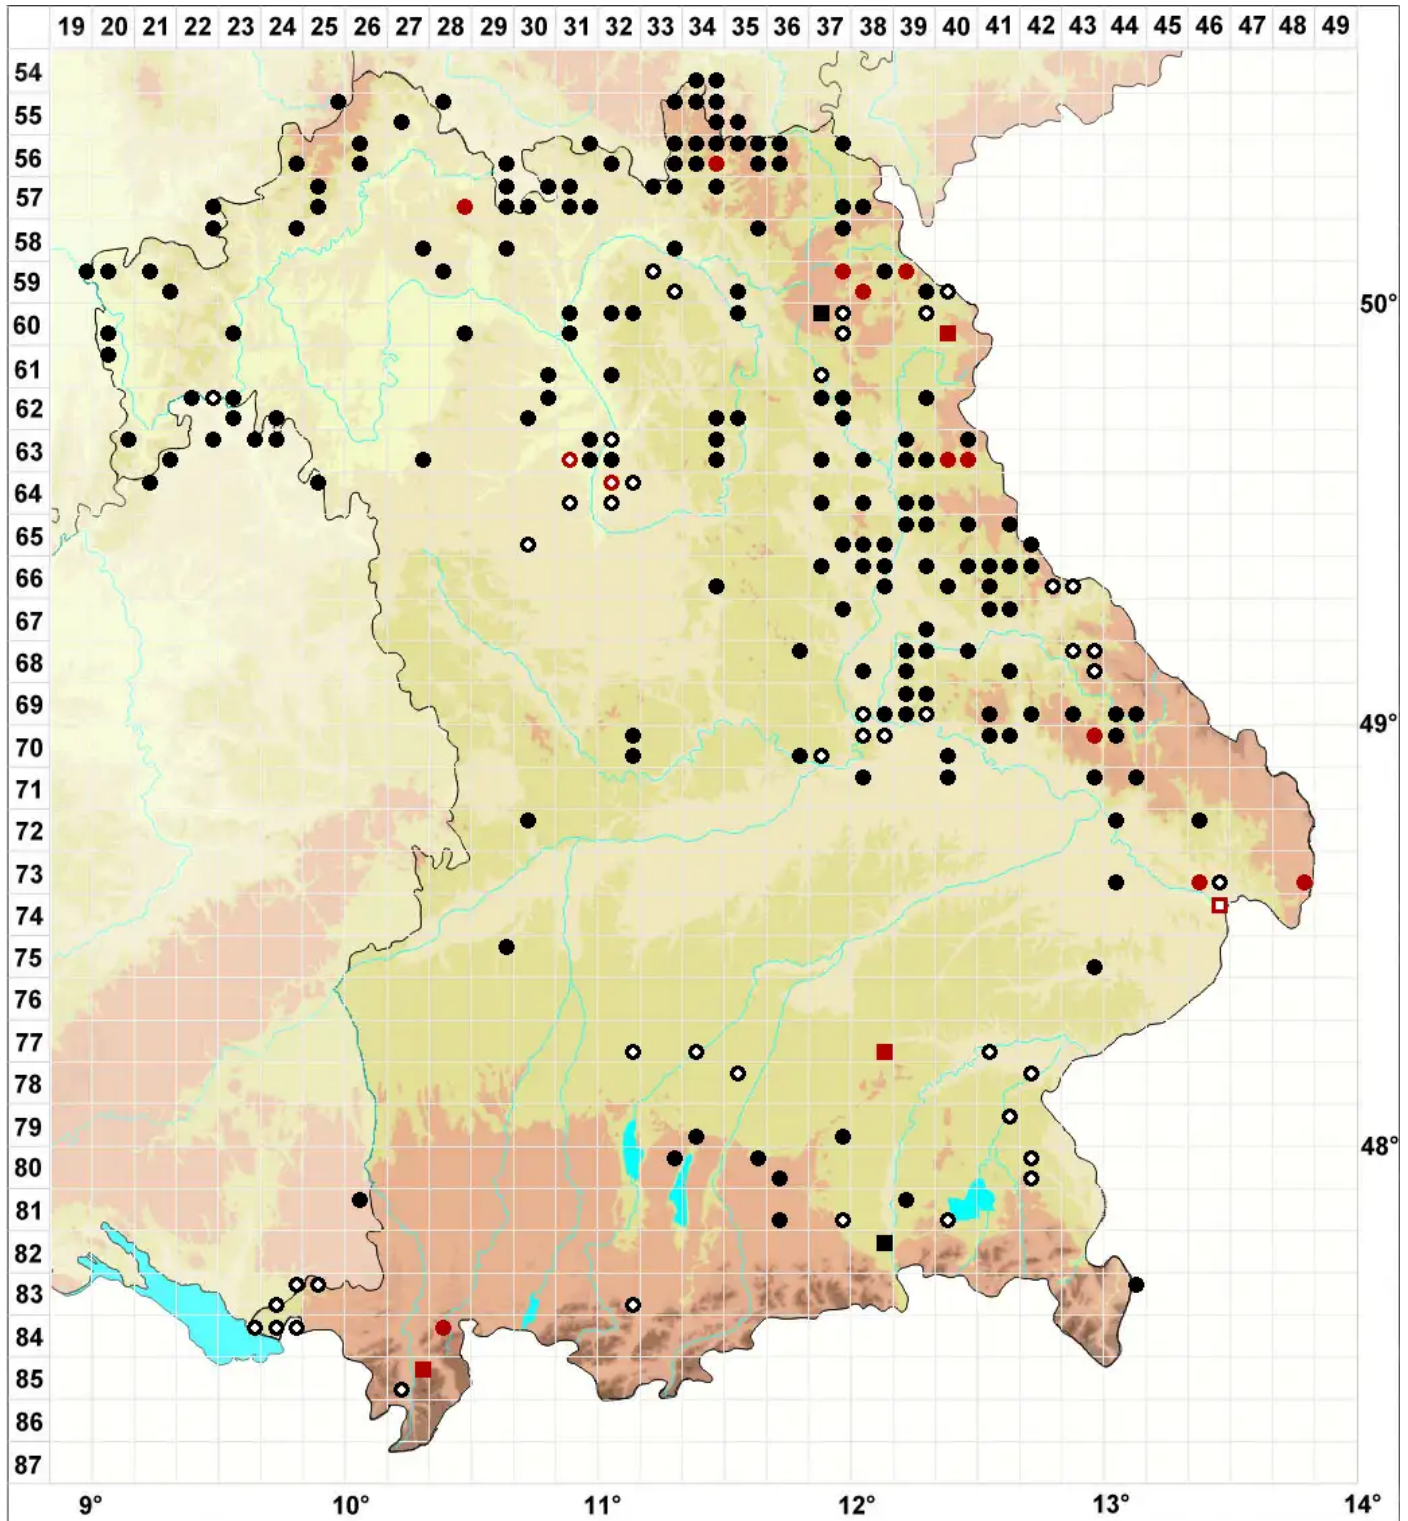

Fossombronia wondraczekii (Corda) Dumort. ex Lindb.

Wondraczeks Zipfelmoos

Legende:

Symbole:

Ausgefülltes Symbol:
Zeitraum von 1980 bis heute (Aktuelle Angabe)

Leeres Symbol:
Zeitraum vor 1980 (Altangabe)

Quadrat: Herbarbeleg