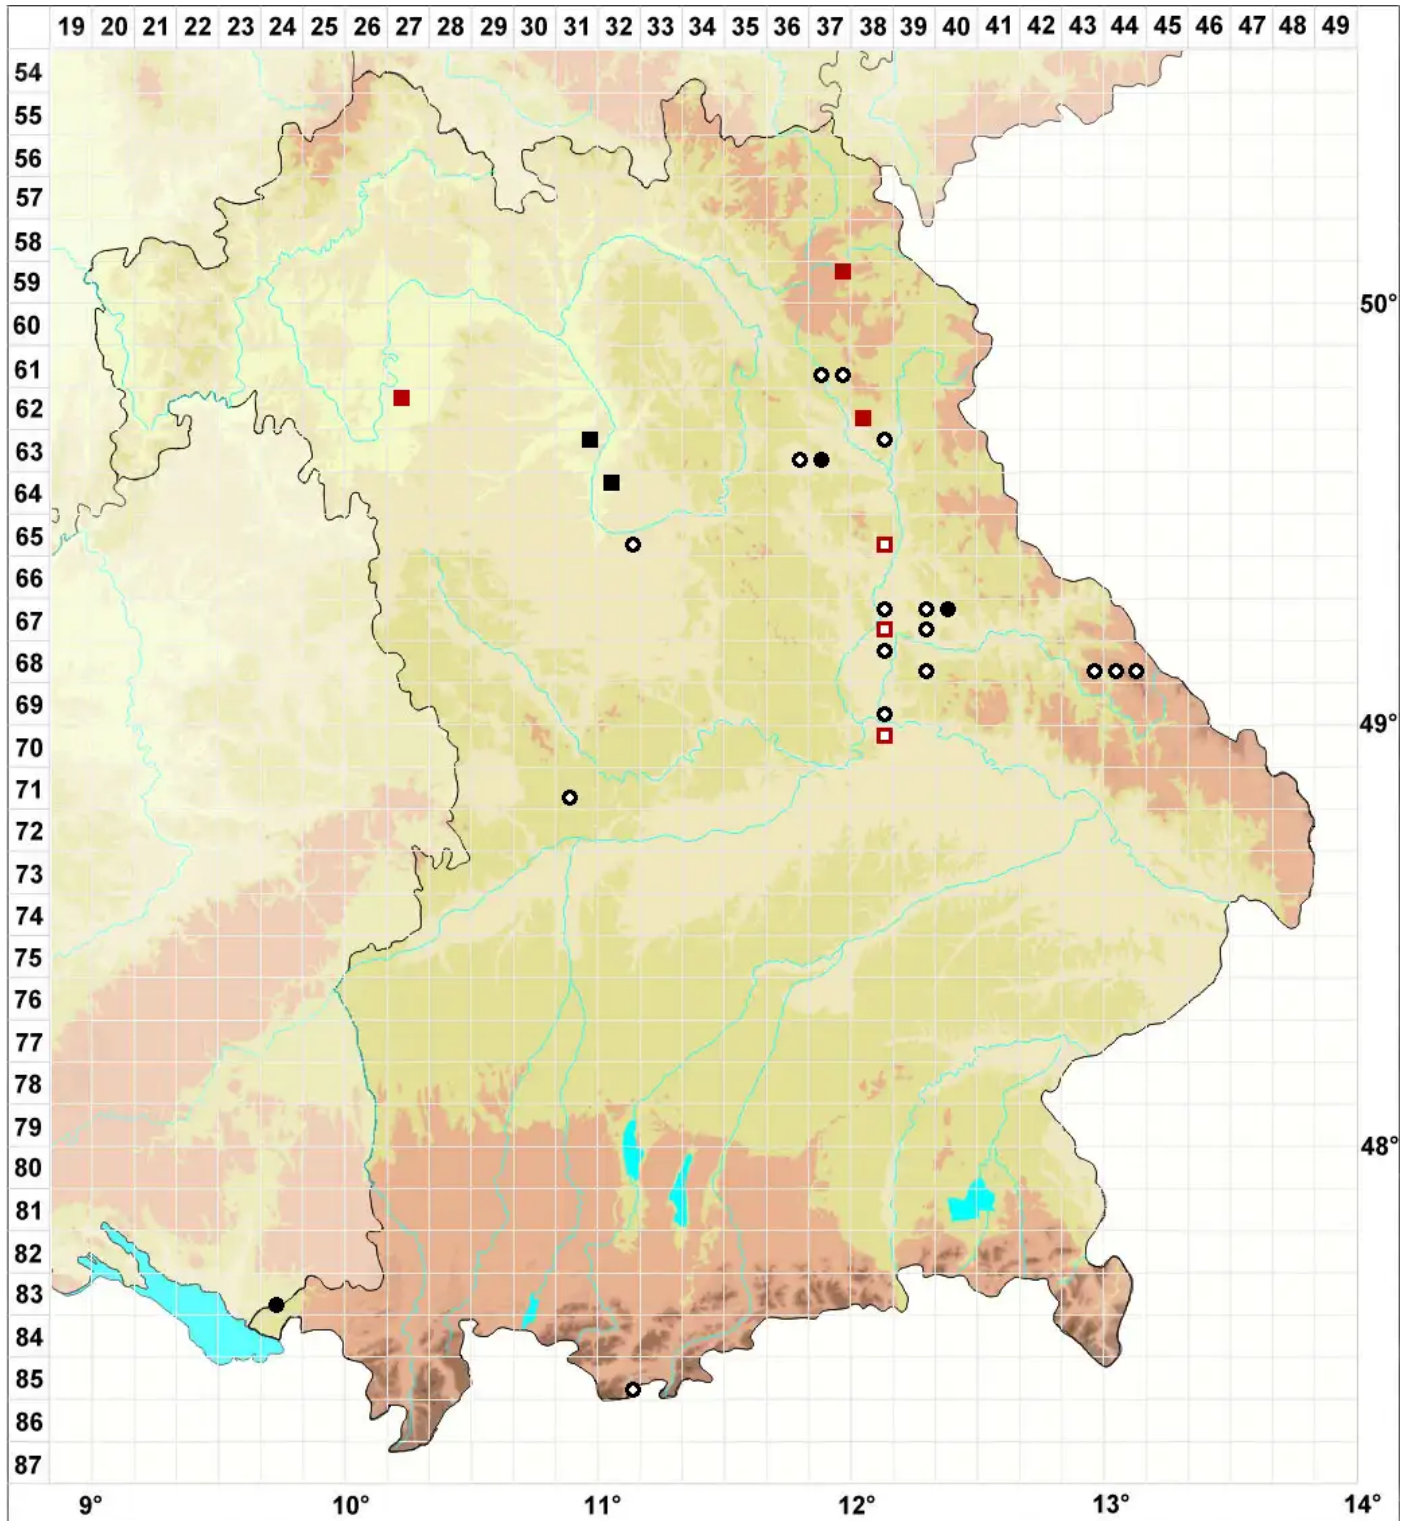

Fossombronina foveolata Lindb.

Moor-Zipfelmoos

Legende:

Symbole:
Ausgefülltes Symbol:
Zeitraum von 1980 bis heute (Aktuelle Angabe)
Leeres Symbol:
Zeitraum vor 1980 (Altangabe)
Quadrat: Herbarbeleg