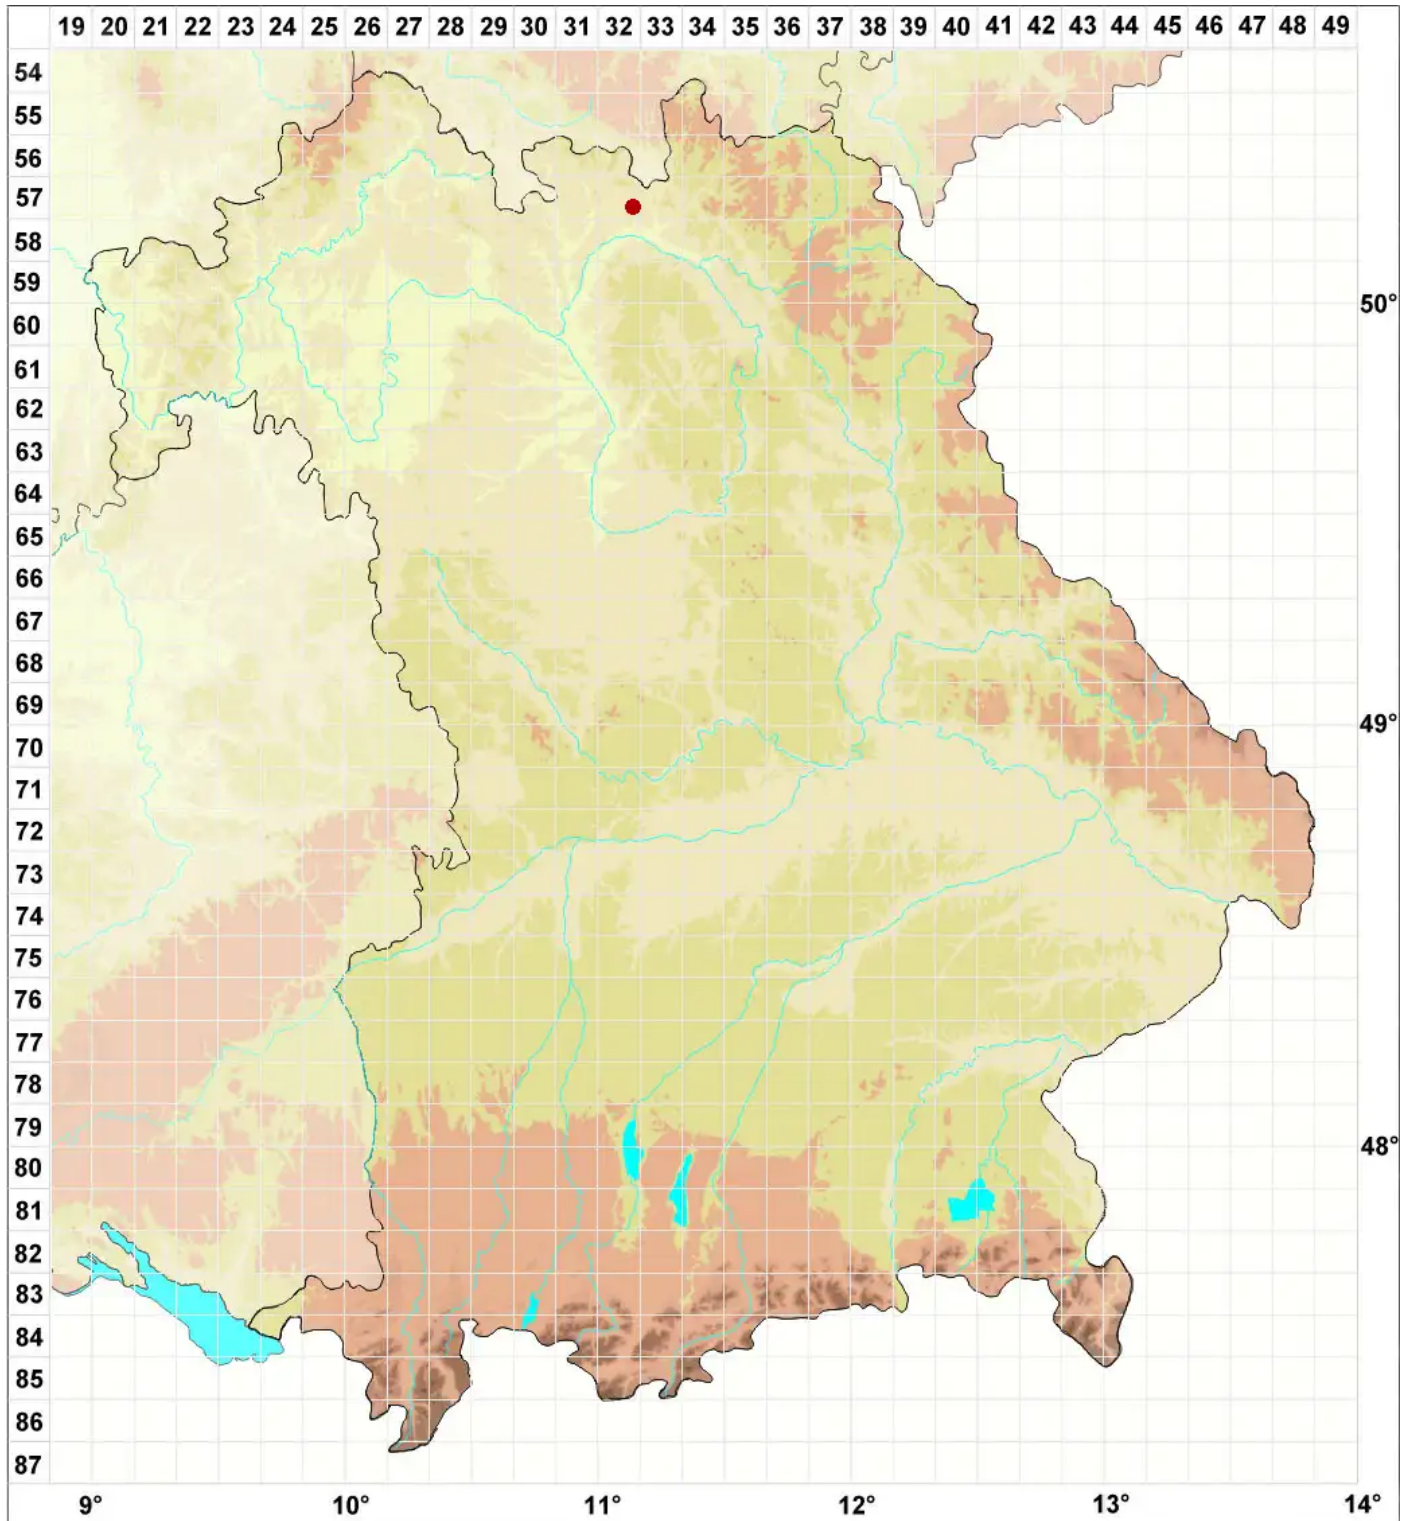

Fossombronina incurva Lindb.

Eingerolltes Zipfelmoos

Legende:

Symbole:

Ausgefülltes Symbol:
Zeitraum von 1980 bis heute (Aktuelle Angabe)

Leeres Symbol:
Zeitraum vor 1980 (Altangabe)

Quadrat: Herbarbeleg