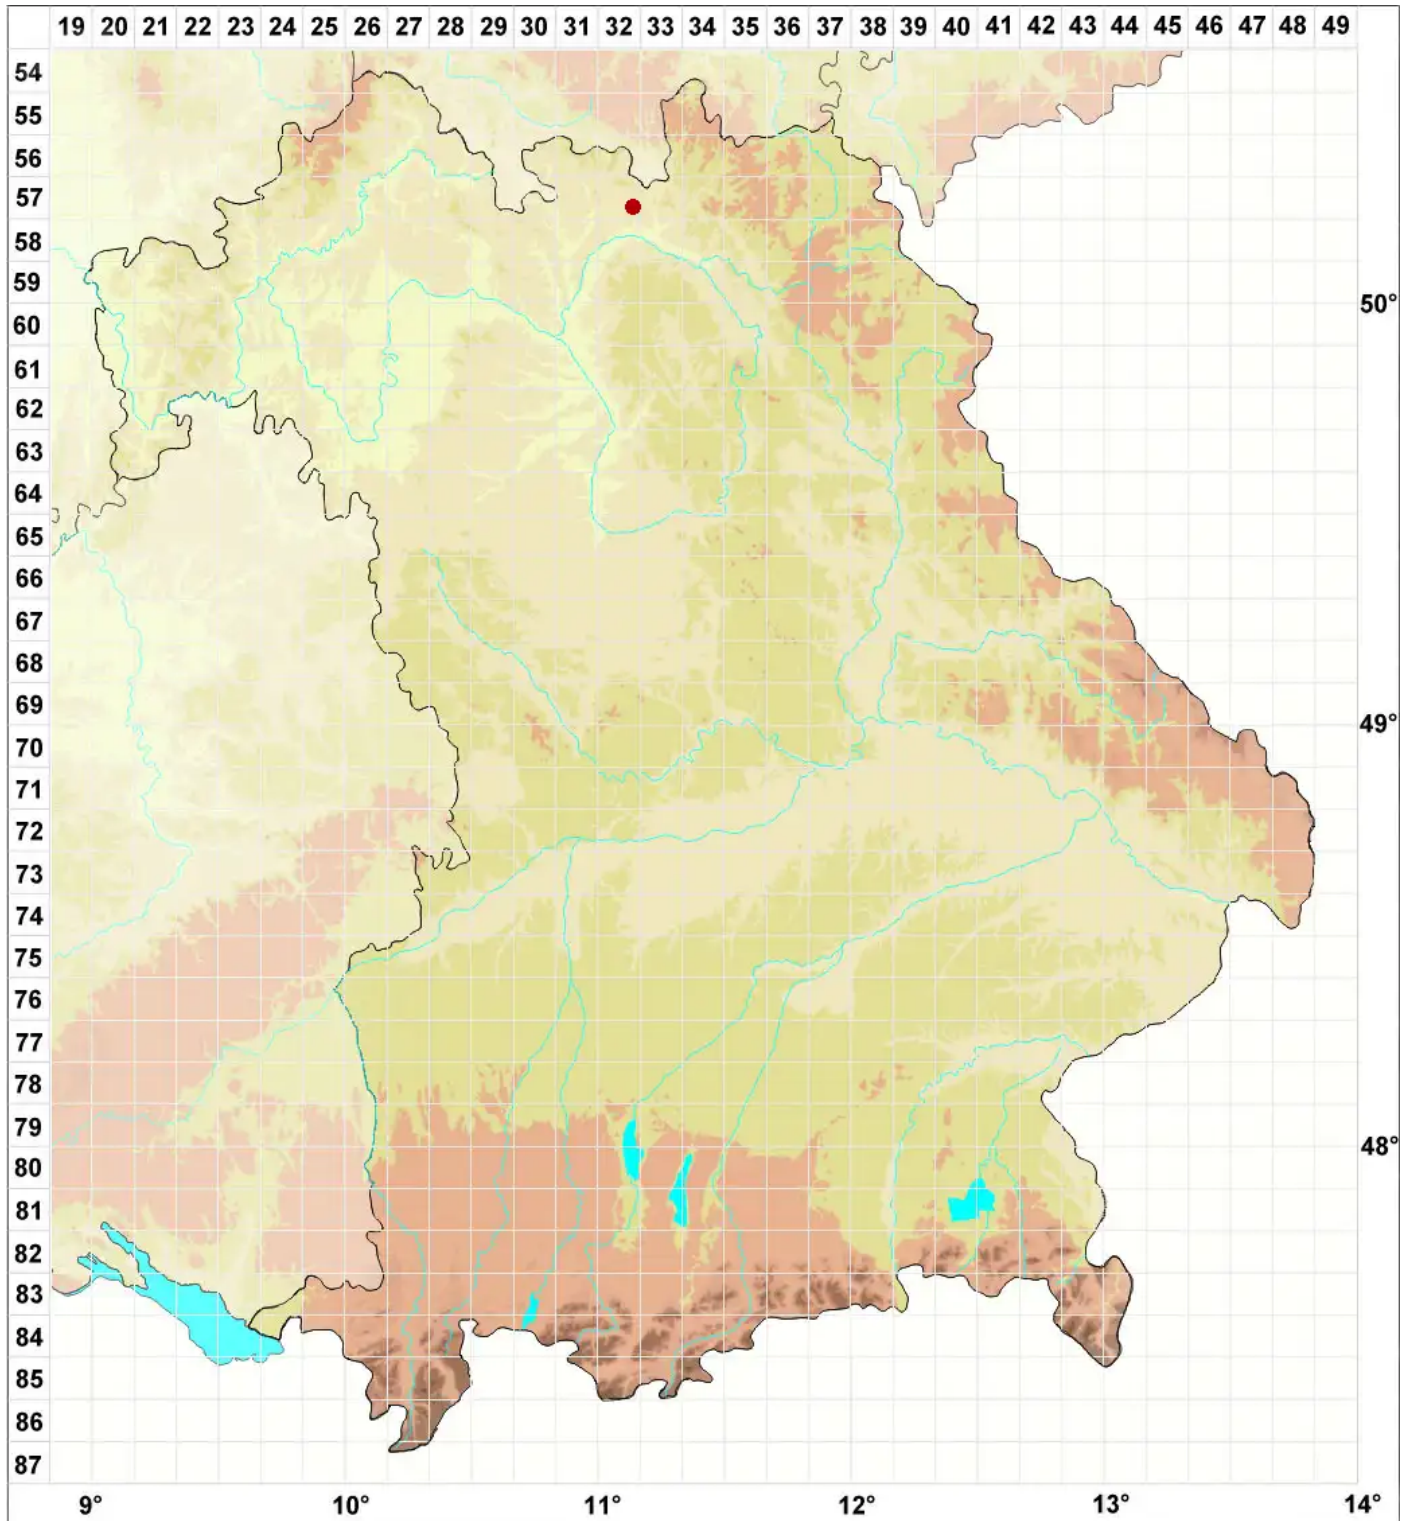

Fossombronia incurva Lindb.

Eingerolltes Zipfelmoos

Legende:

Symbole:
Ausgefülltes Symbol:
Zeitraum von 1980 bis heute (Aktuelle Angabe)
Leeres Symbol:
Zeitraum vor 1980 (Altangabe)
Quadrat: Herbarbeleg