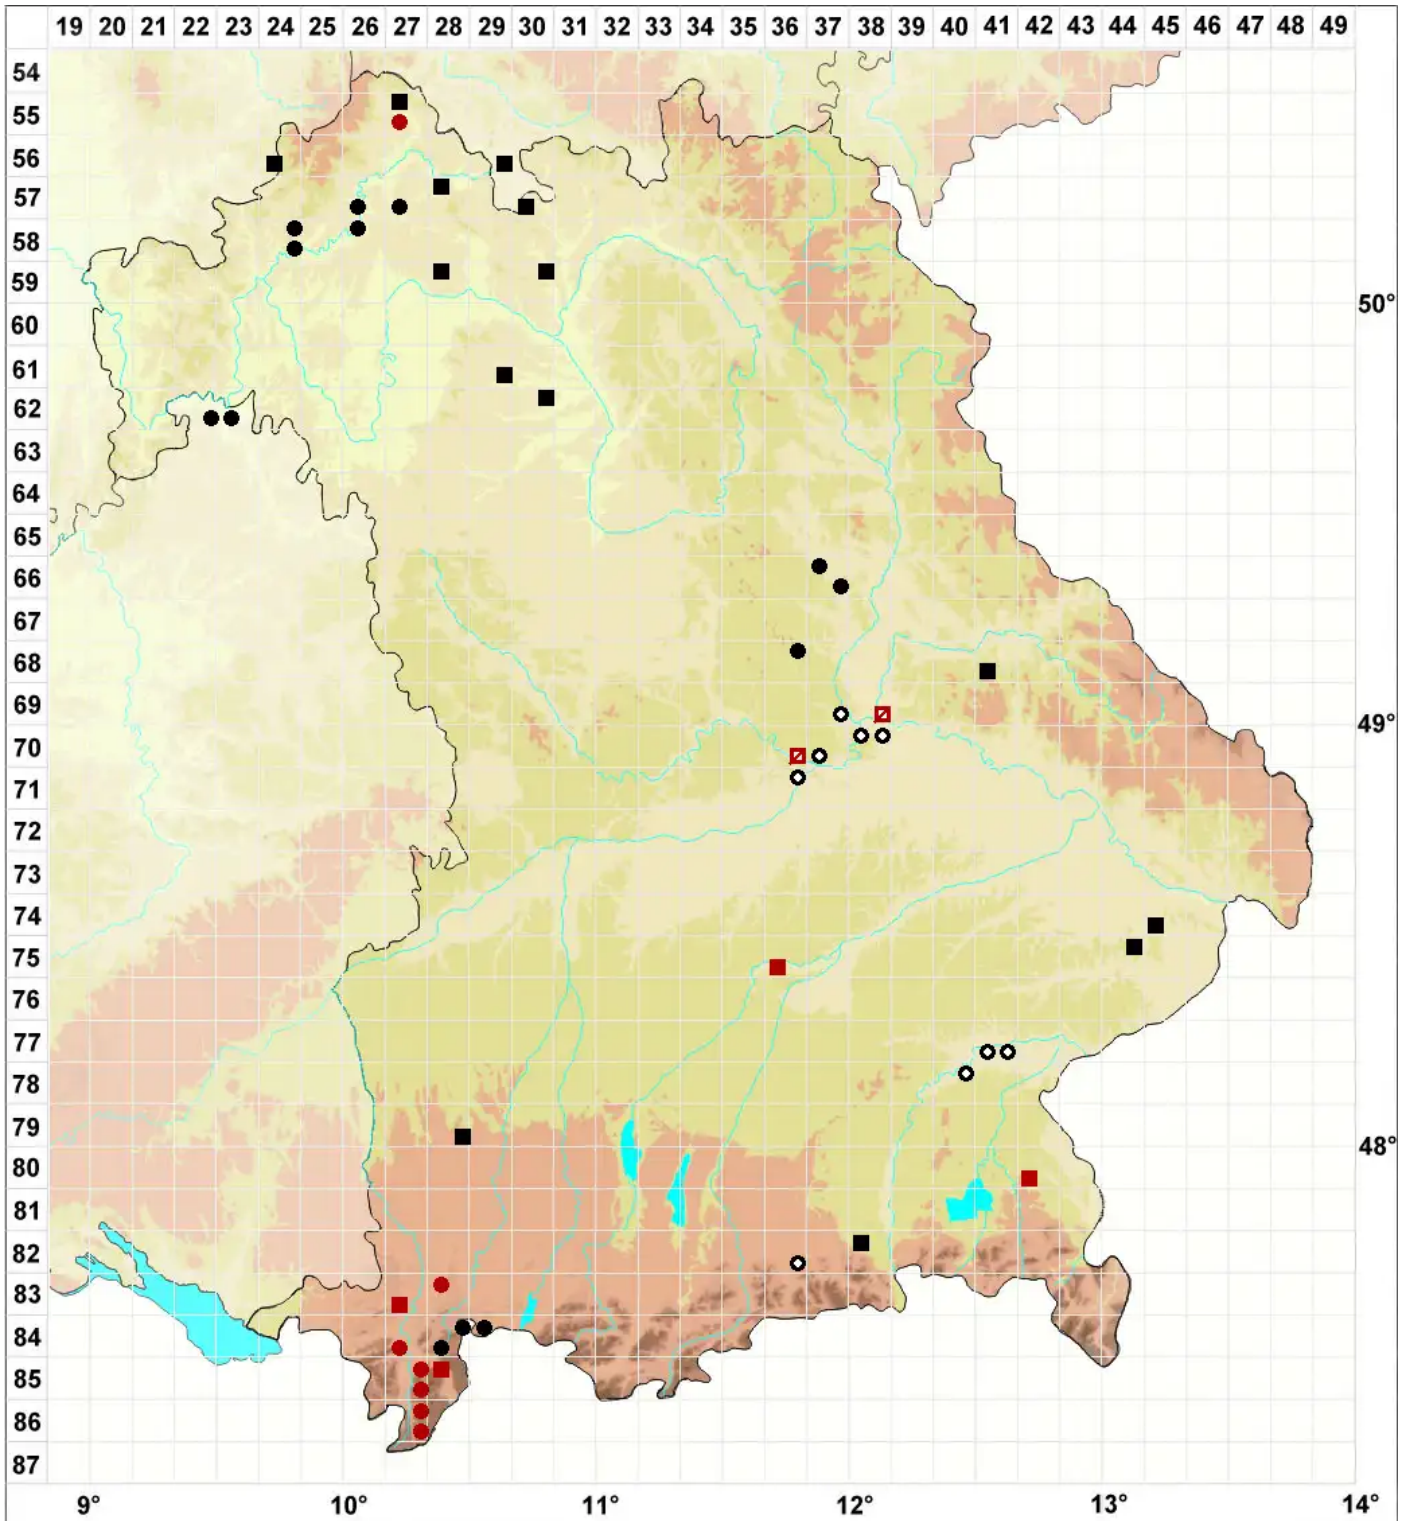

Fossombronina pusilla (L.) Nees

Zwerg-Zipfelmoos

Legende:

- Symbole:**
- Ausgefülltes Symbol:
Zeitraum von 1980 bis heute (Aktuelle Angabe)
 - Leeres Symbol:
Zeitraum vor 1980 (Altangabe)
 - Quadrat: Herbarbeleg