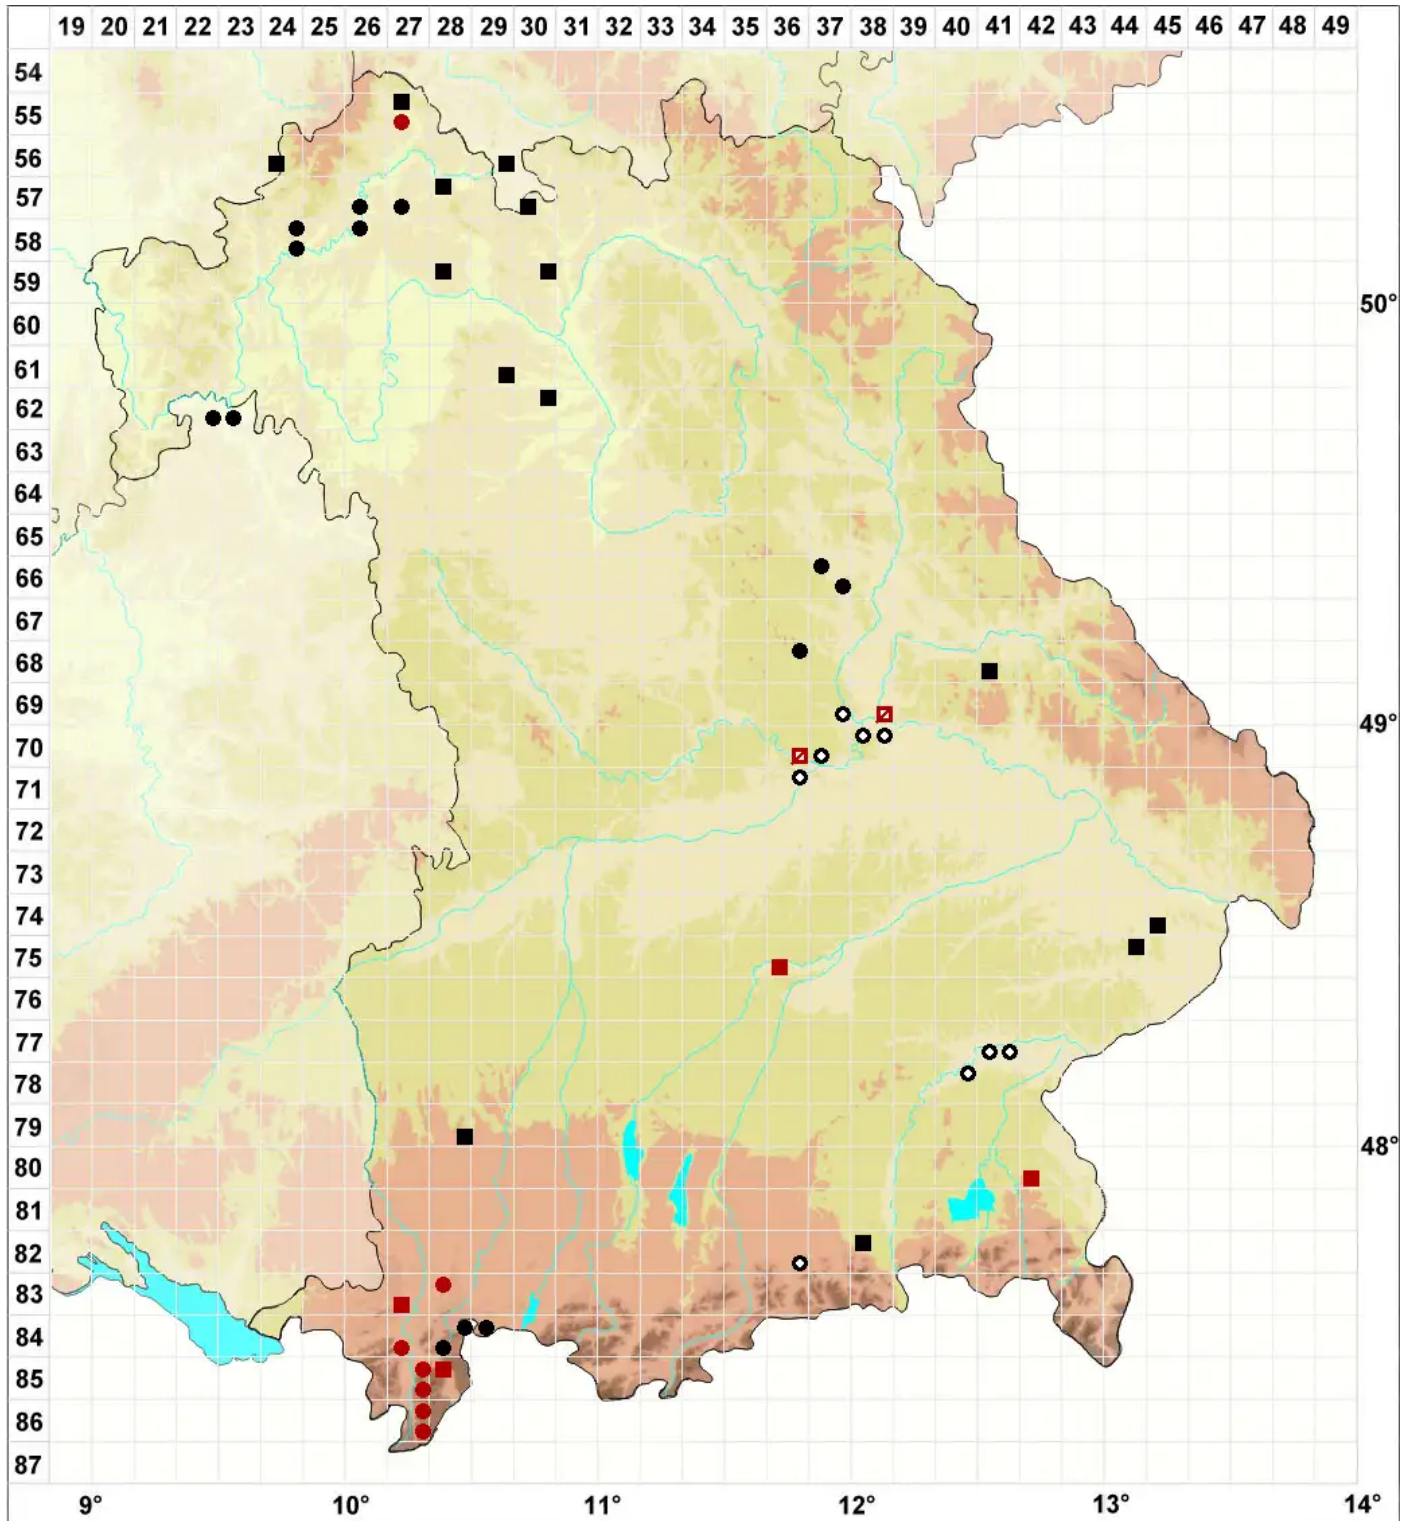

Fossombronina pusilla (L.) Nees

Zwerg-Zipfelmoos

Legende:

Symbole:
Ausgefülltes Symbol:
Zeitraum von 1980 bis heute (Aktuelle Angabe)
Leeres Symbol:
Zeitraum vor 1980 (Altangabe)
Quadrat: Herbarbeleg