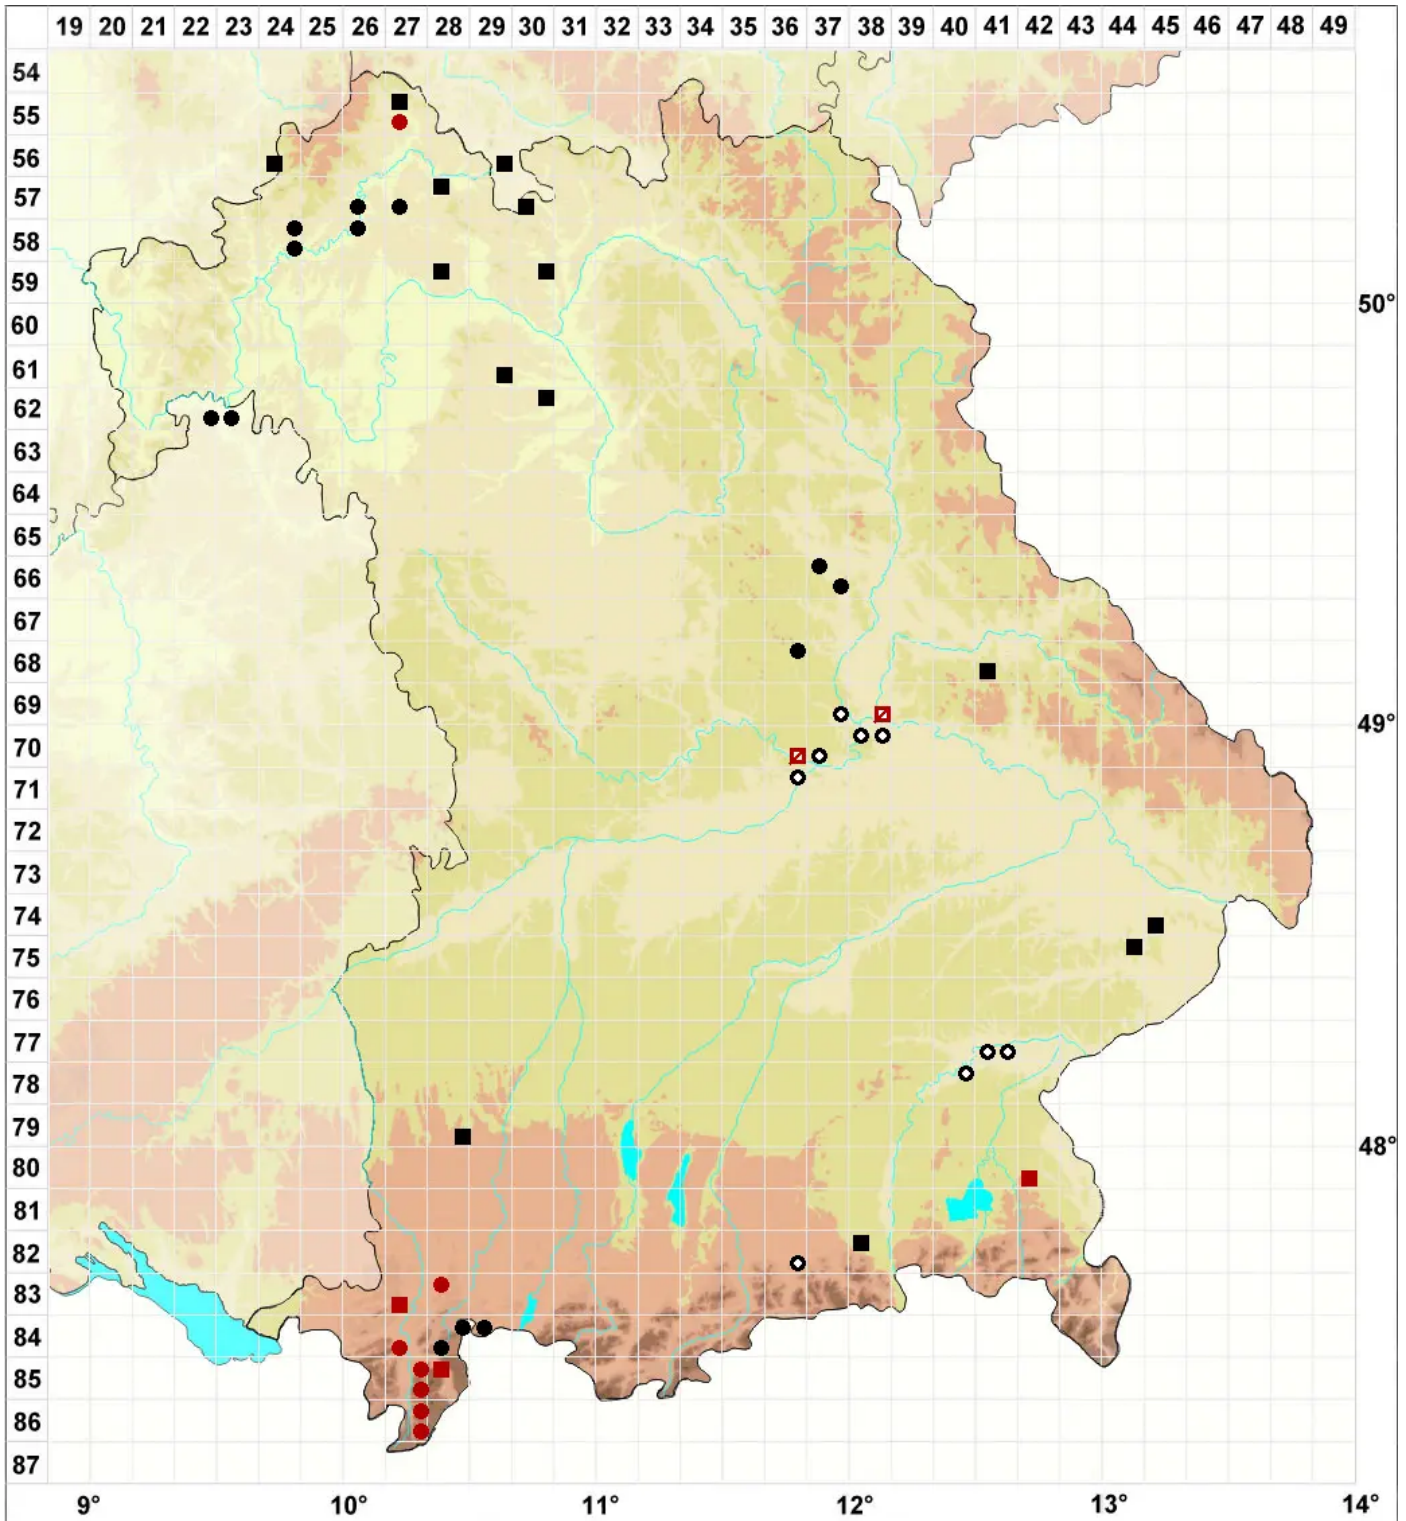

# Fossombronia pusilla (L.) Nees

## Zwerg-Zipfelmoos

Legende:

**Symbole:**

Ausgefülltes Symbol:  
Zeitraum von 1980 bis heute (Aktuelle Angabe)

Leeres Symbol:  
Zeitraum vor 1980 (Altangabe)

Quadrat: Herbarbeleg