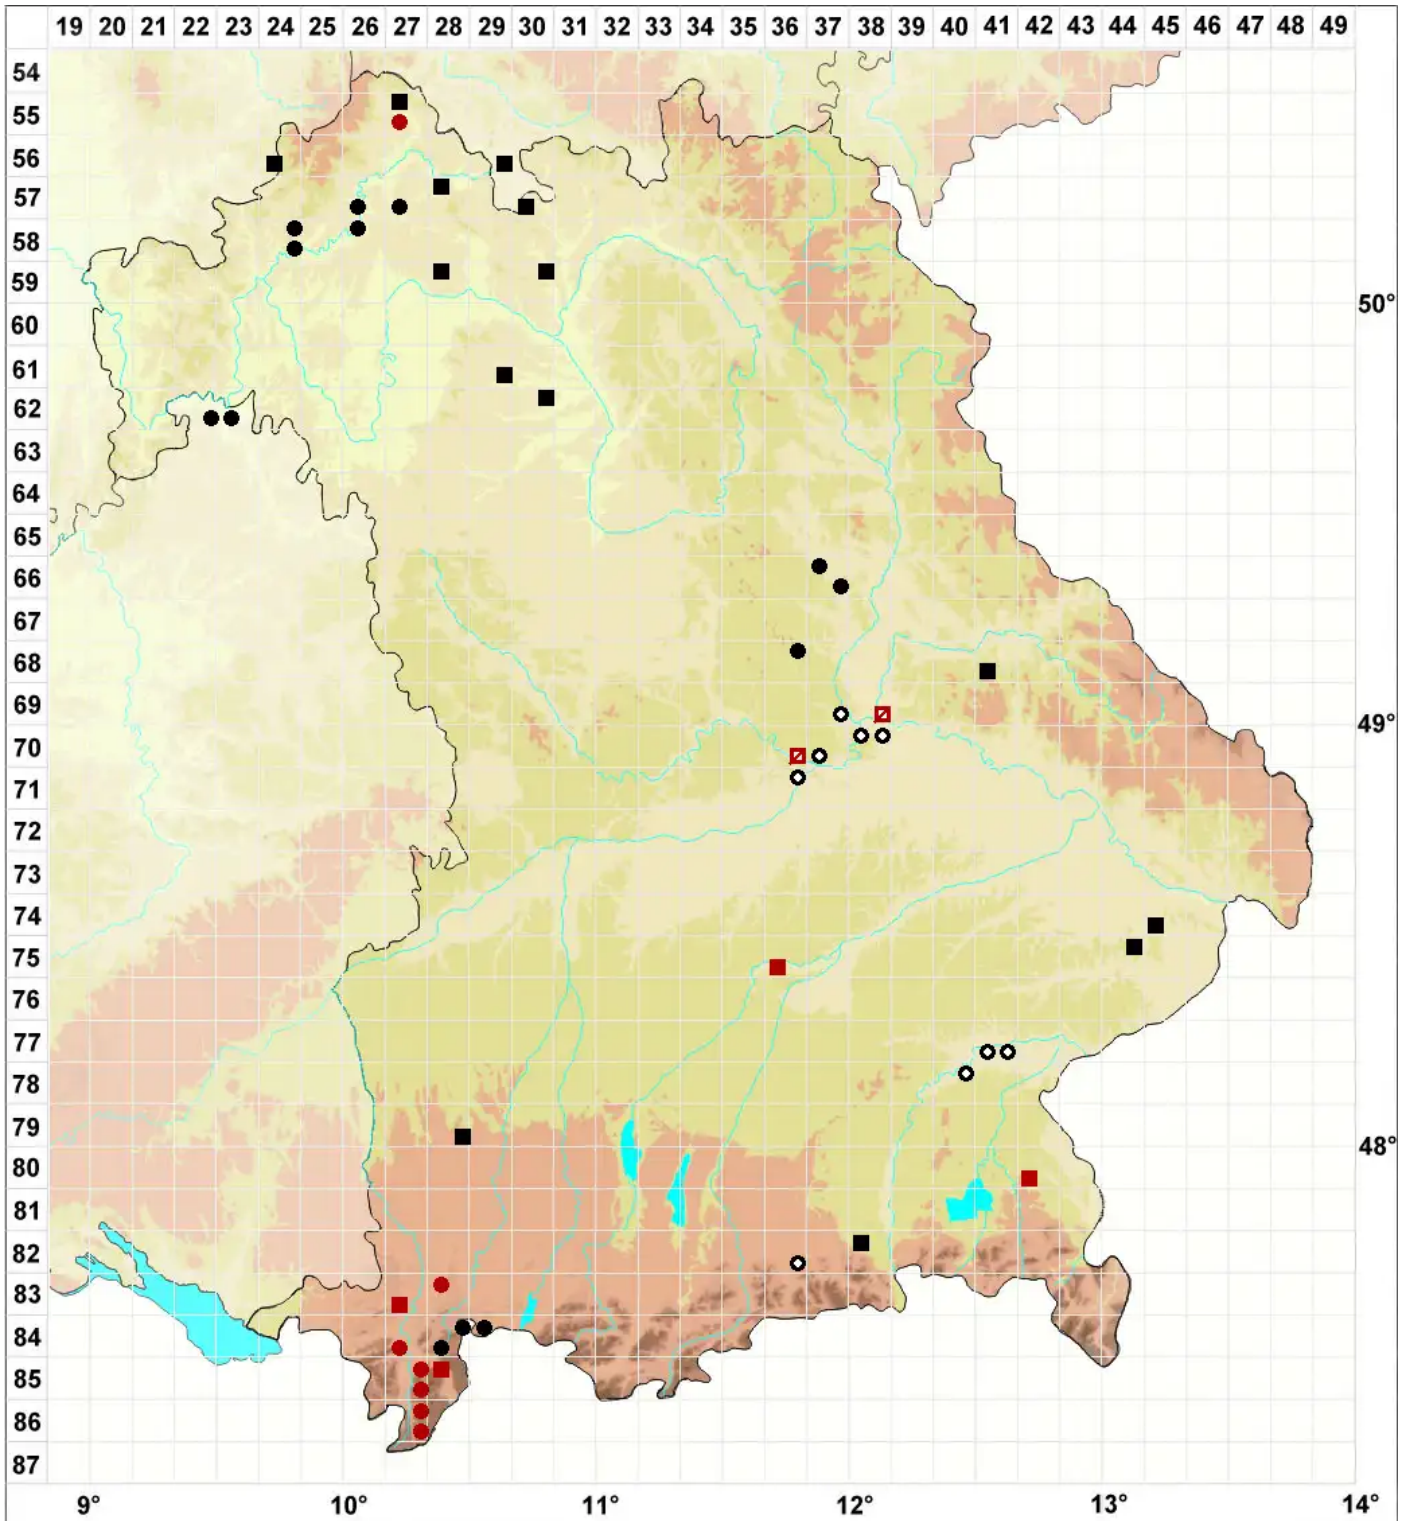

Fossombronia pusilla (L.) Nees

Zwerg-Zipfelmoos

Legende:

- Symbole:**
- Ausgefülltes Symbol:
Zeitraum von 1980 bis heute (Aktuelle Angabe)
 - Leeres Symbol:
Zeitraum vor 1980 (Altangabe)
 - Quadrat: Herbarbeleg