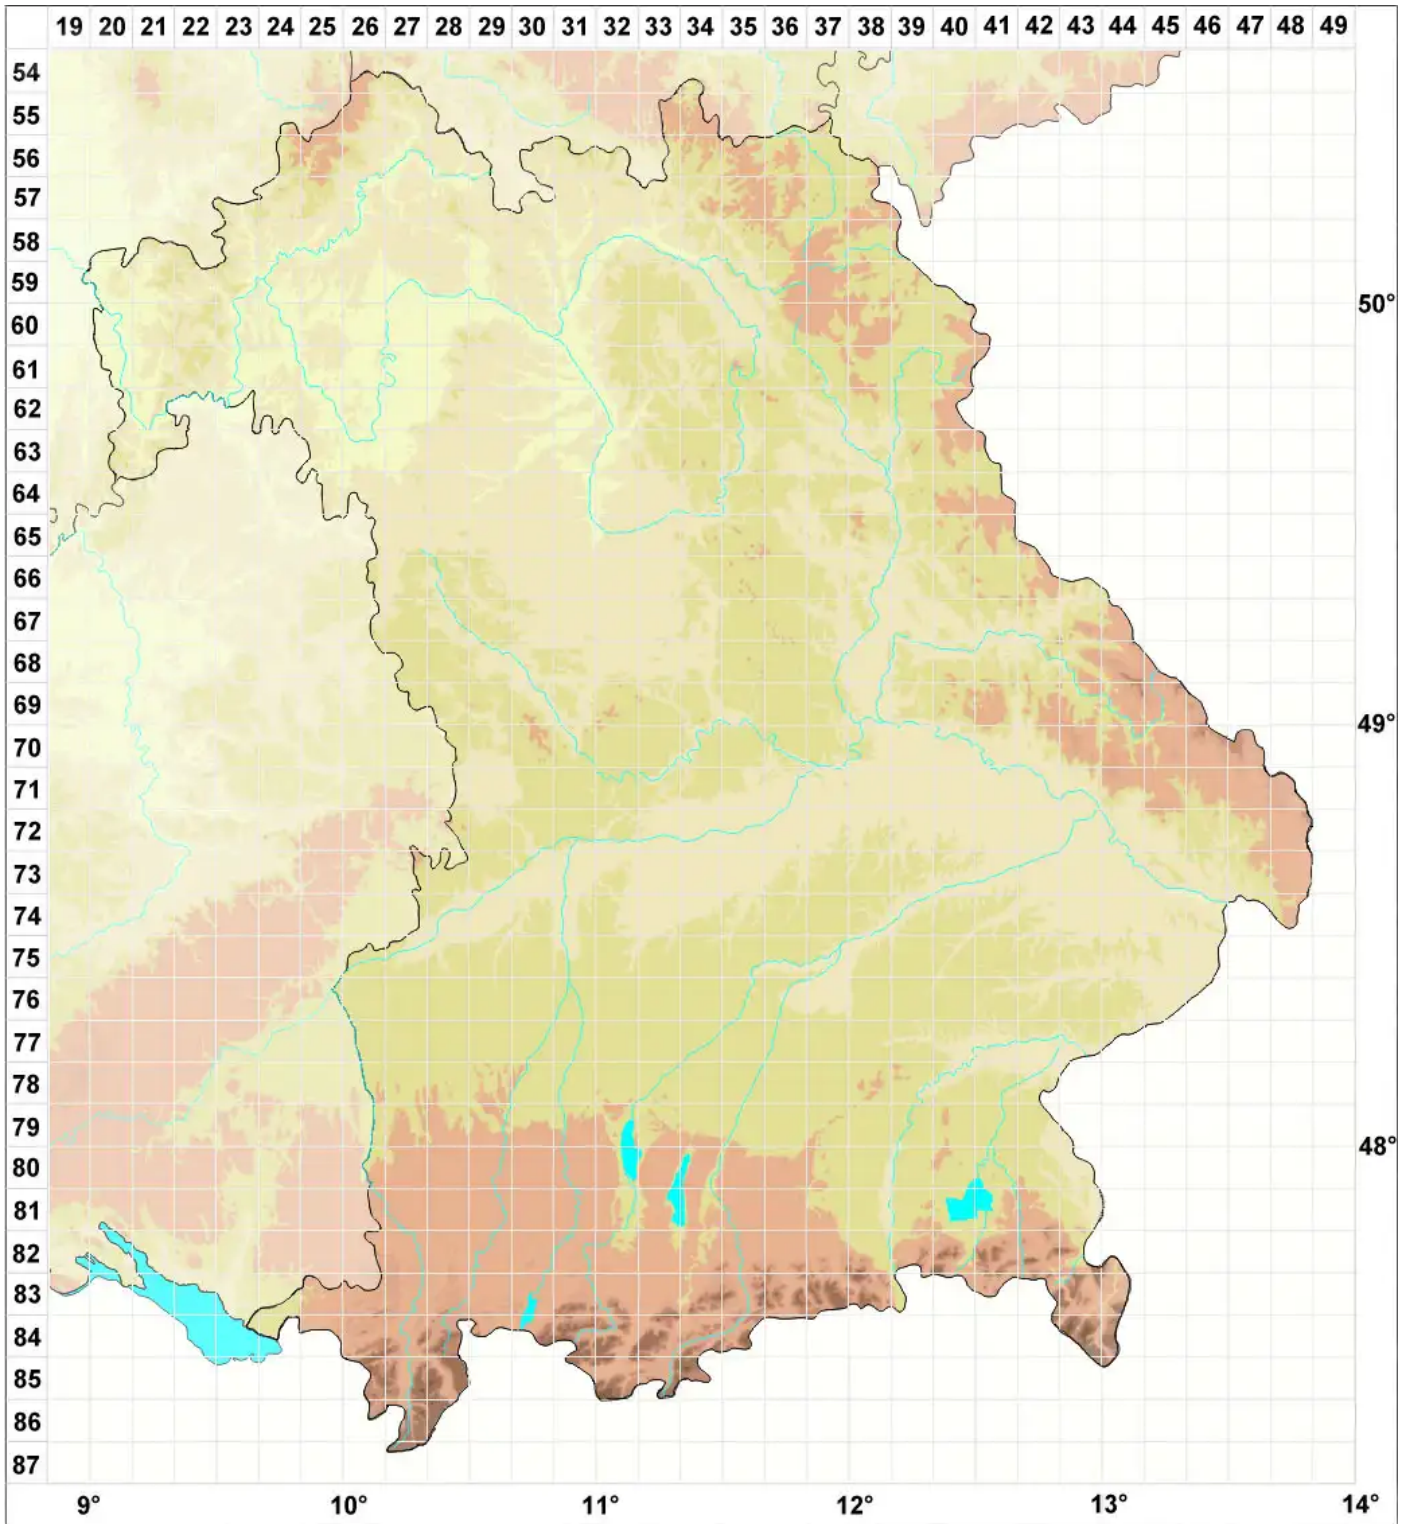

Fossombronia Raddi

Zipfelmoos

Legende:

Symbole:

Ausgefülltes Symbol:
Zeitraum von 1980 bis heute (Aktuelle Angabe)

Leeres Symbol:
Zeitraum vor 1980 (Altangabe)

Quadrat: Herbarbeleg