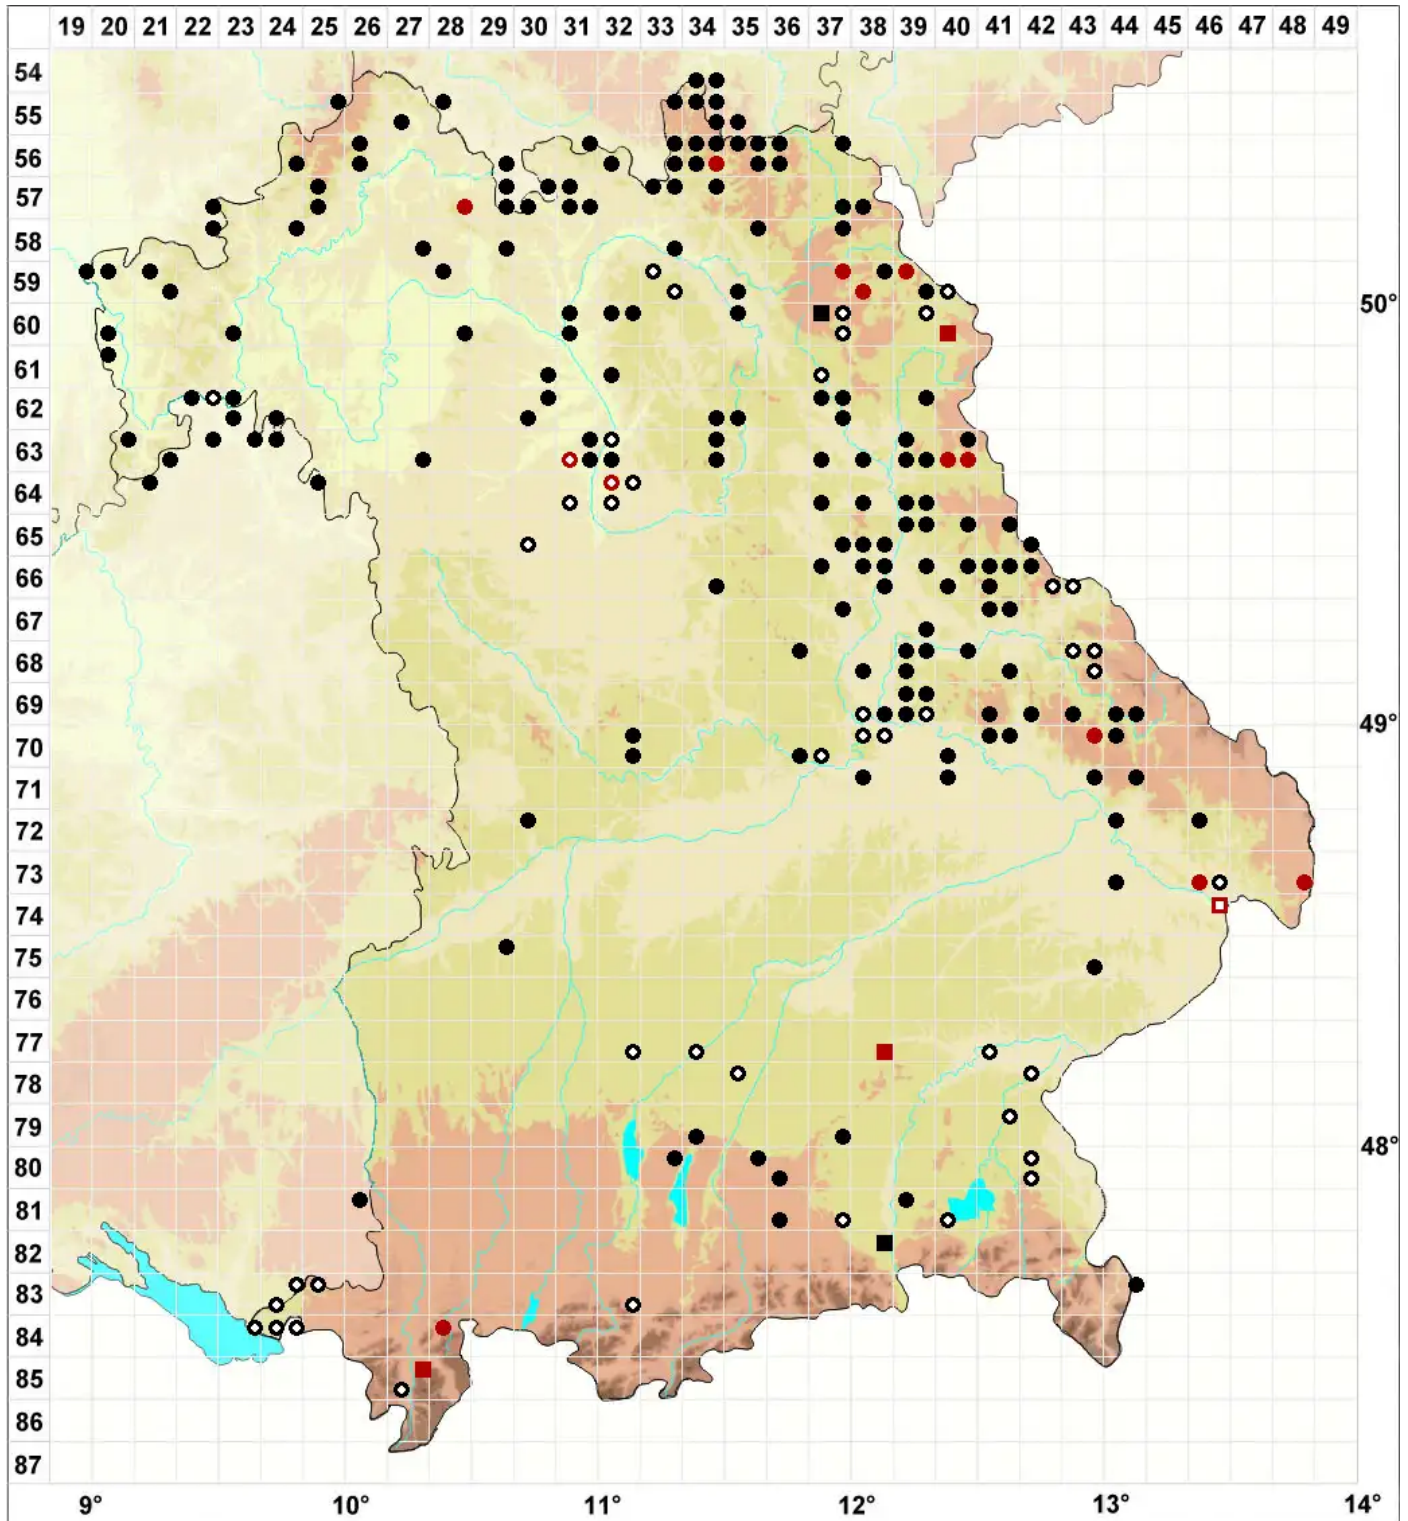

# Fossombronia wondraczekii (Corda) Dumort. ex Lindb.

## Wondraczeks Zipfelmoos

Legende:

- Symbole:**  
Ausgefülltes Symbol:  
Zeitraum von 1980 bis heute (Aktuelle Angabe)  
Leeres Symbol:  
Zeitraum vor 1980 (Altangabe)  
Quadrat: Herbarbeleg