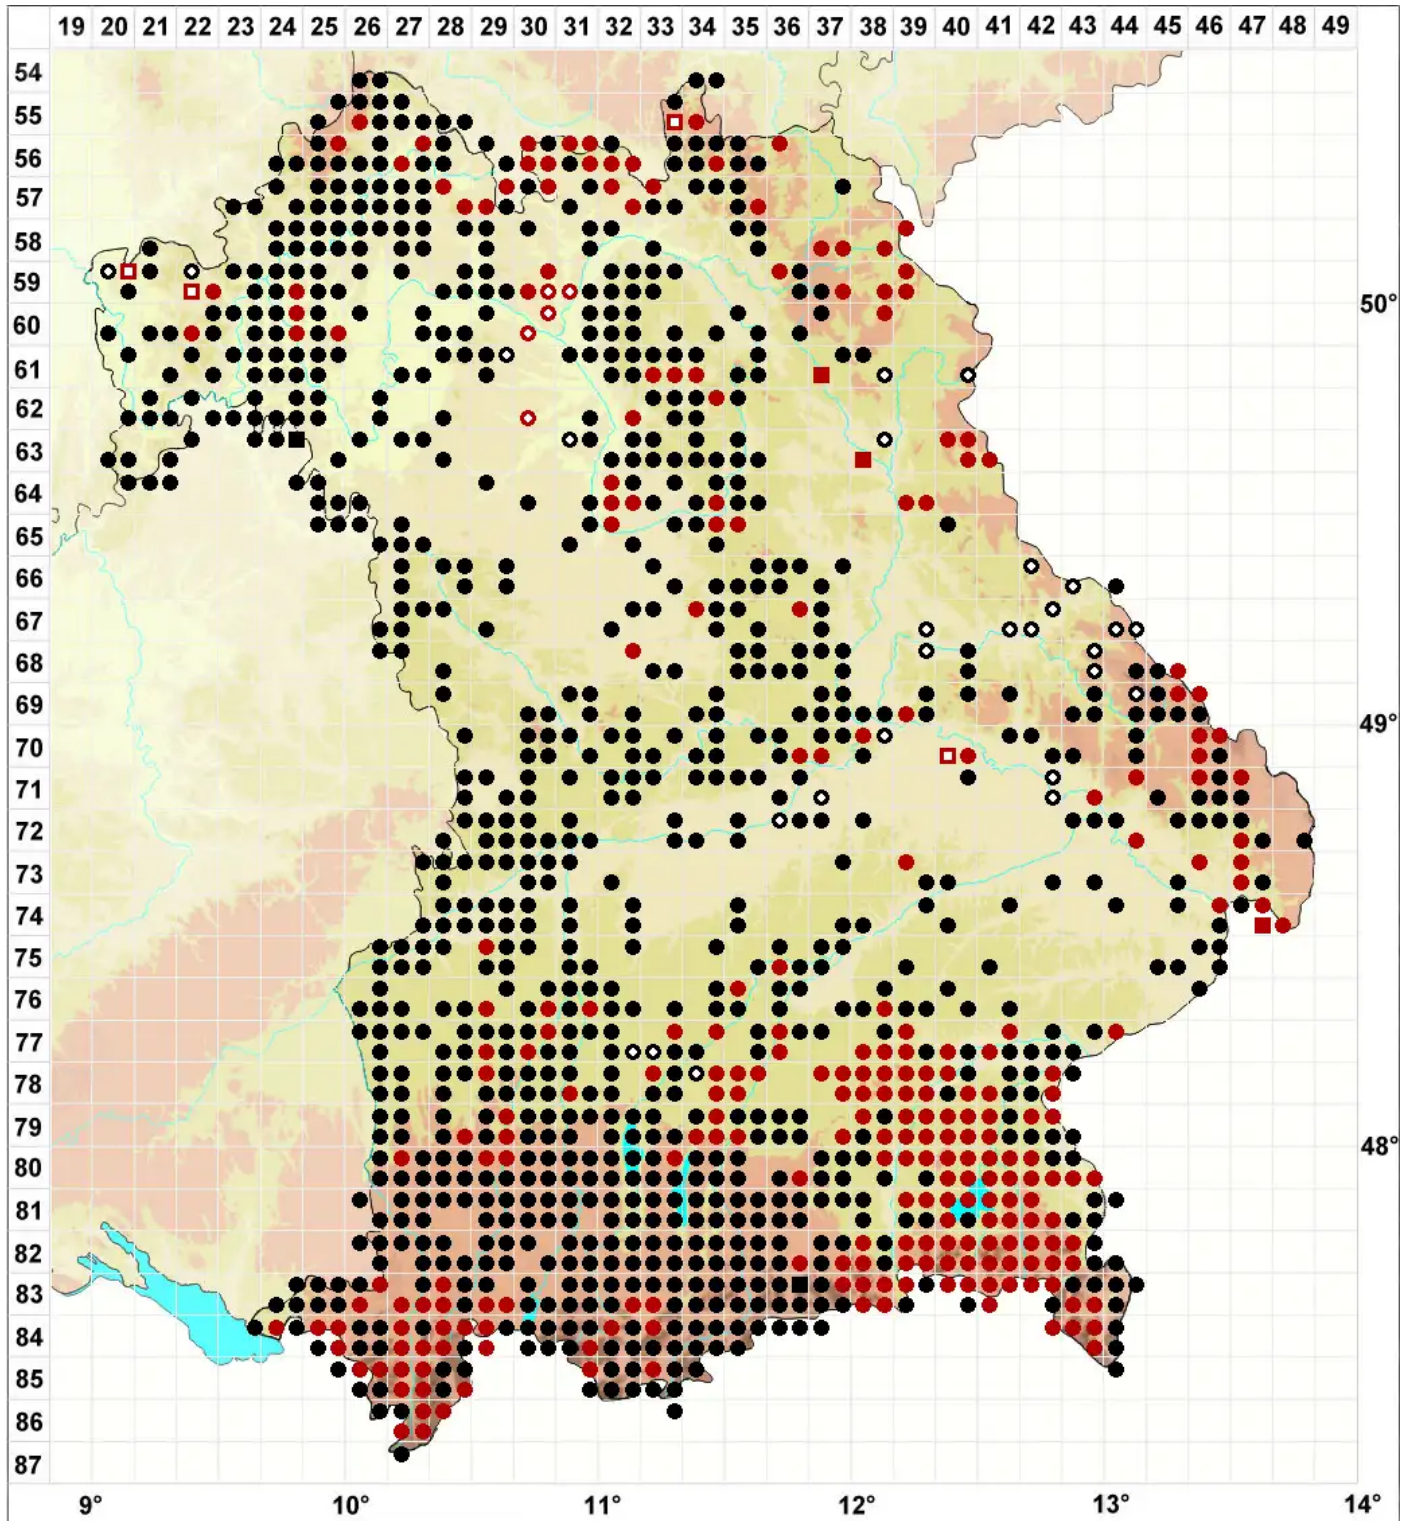

Frullania dilatata (L.) Dumort.

Breites Wassersackmoos

Legende:

- Symbole:**
- Ausgefülltes Symbol:
Zeitraum von 1980 bis heute (Aktuelle Angabe)
 - Leeres Symbol:
Zeitraum vor 1980 (Altangabe)
 - Quadrat: Herbarbeleg