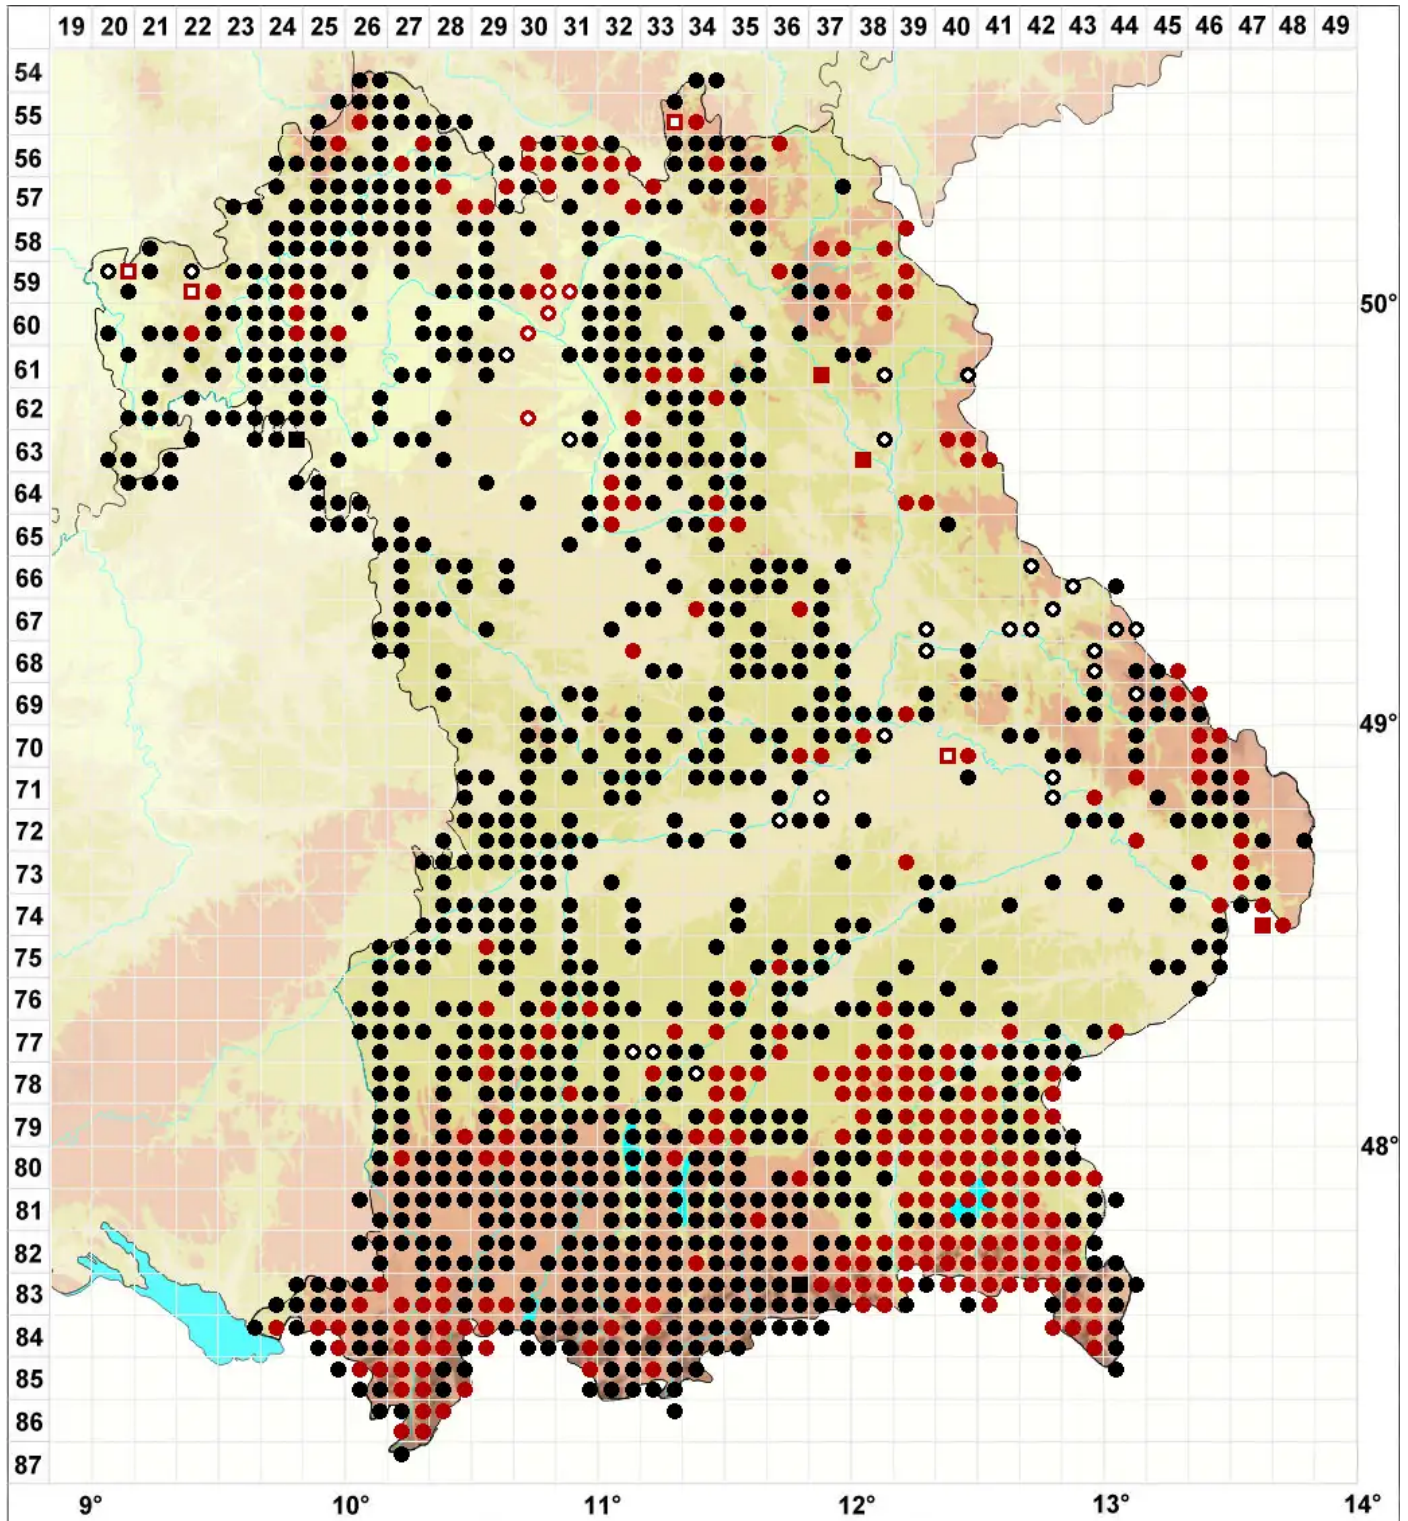

Frullania dilatata (L.) Dumort.

Breites Wassersackmoos

Legende:

- Symbole:**
- Ausgefülltes Symbol:
Zeitraum von 1980 bis heute (Aktuelle Angabe)
 - Leeres Symbol:
Zeitraum vor 1980 (Altangabe)
 - Quadrat: Herbarbeleg