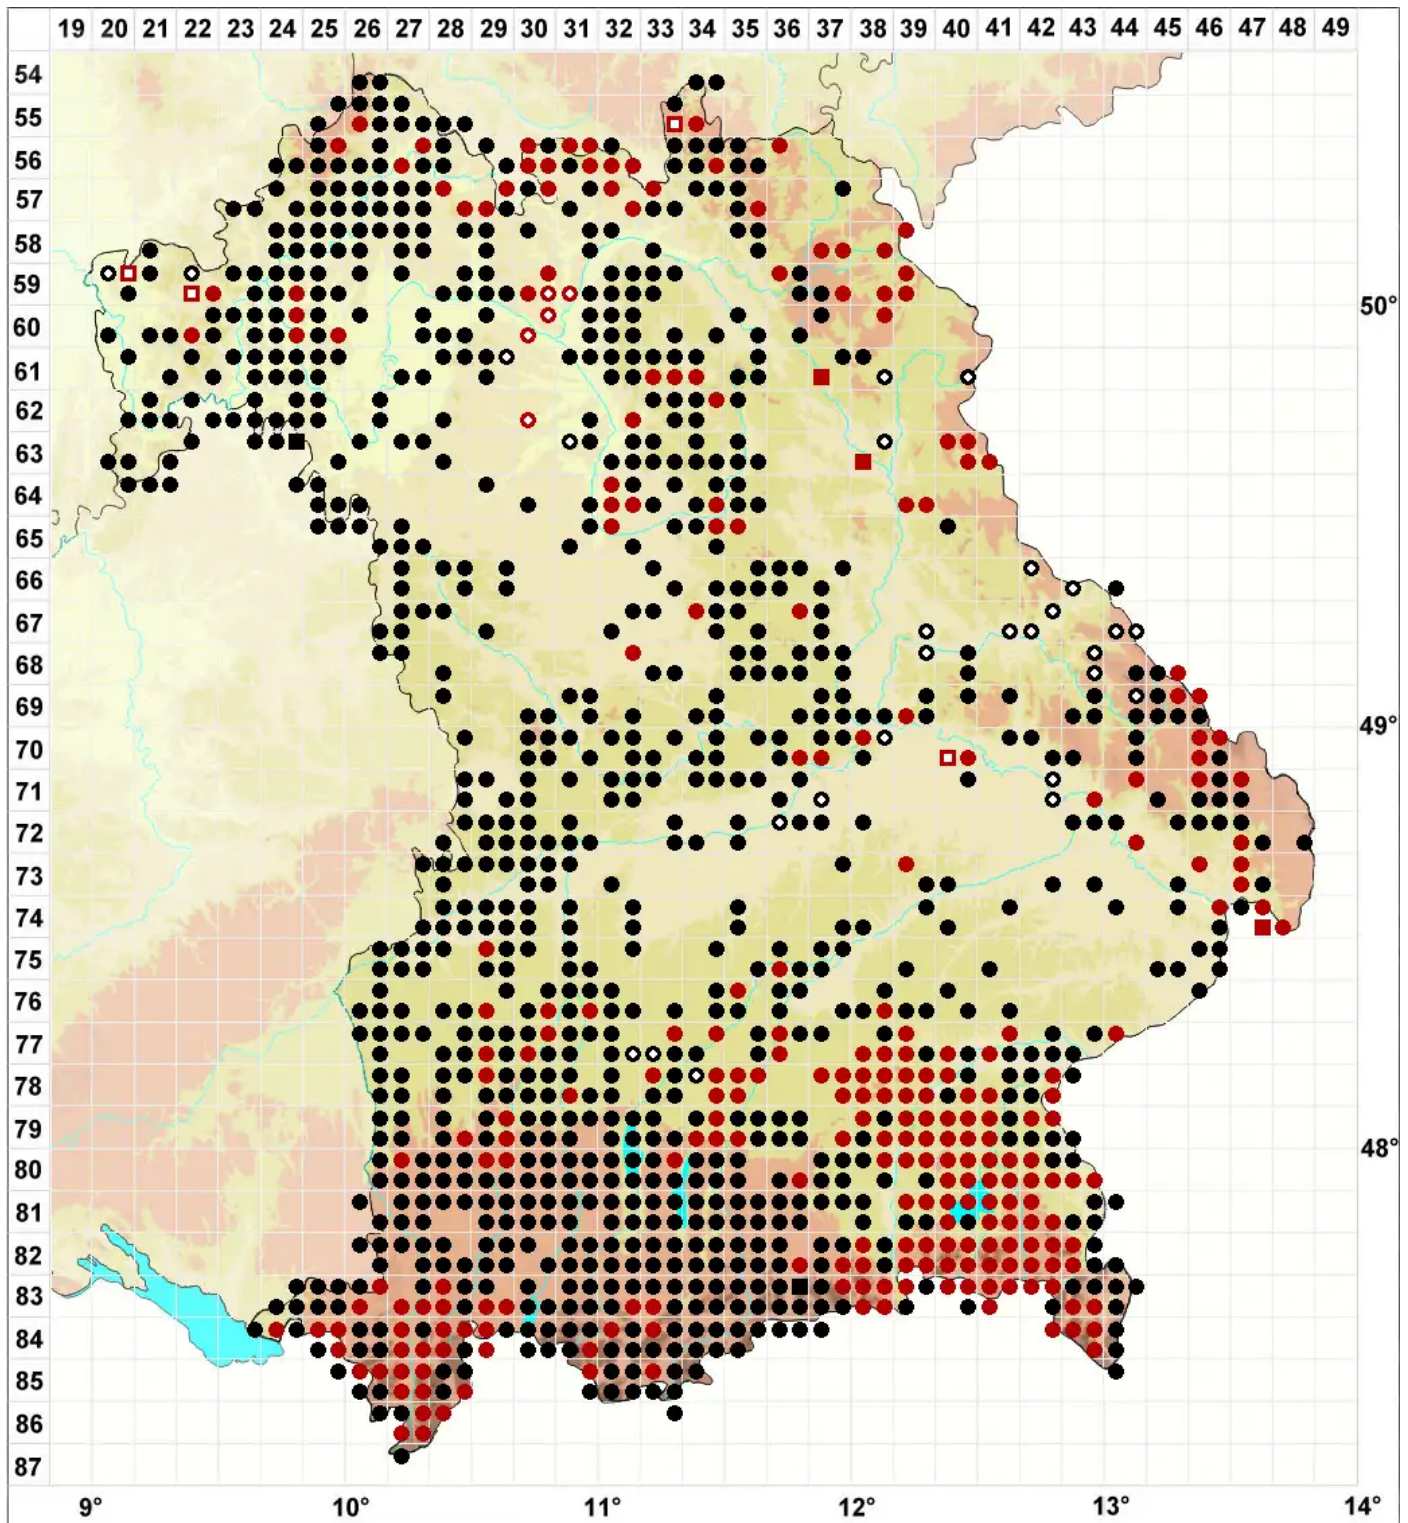

Frullania dilatata (L.) Dumort.

Breites Wassersackmoos

Legende:

- Symbole:**
- Ausgefülltes Symbol:
Zeitraum von 1980 bis heute (Aktuelle Angabe)
 - Leeres Symbol:
Zeitraum vor 1980 (Altangabe)
 - Quadrat: Herbarbeleg