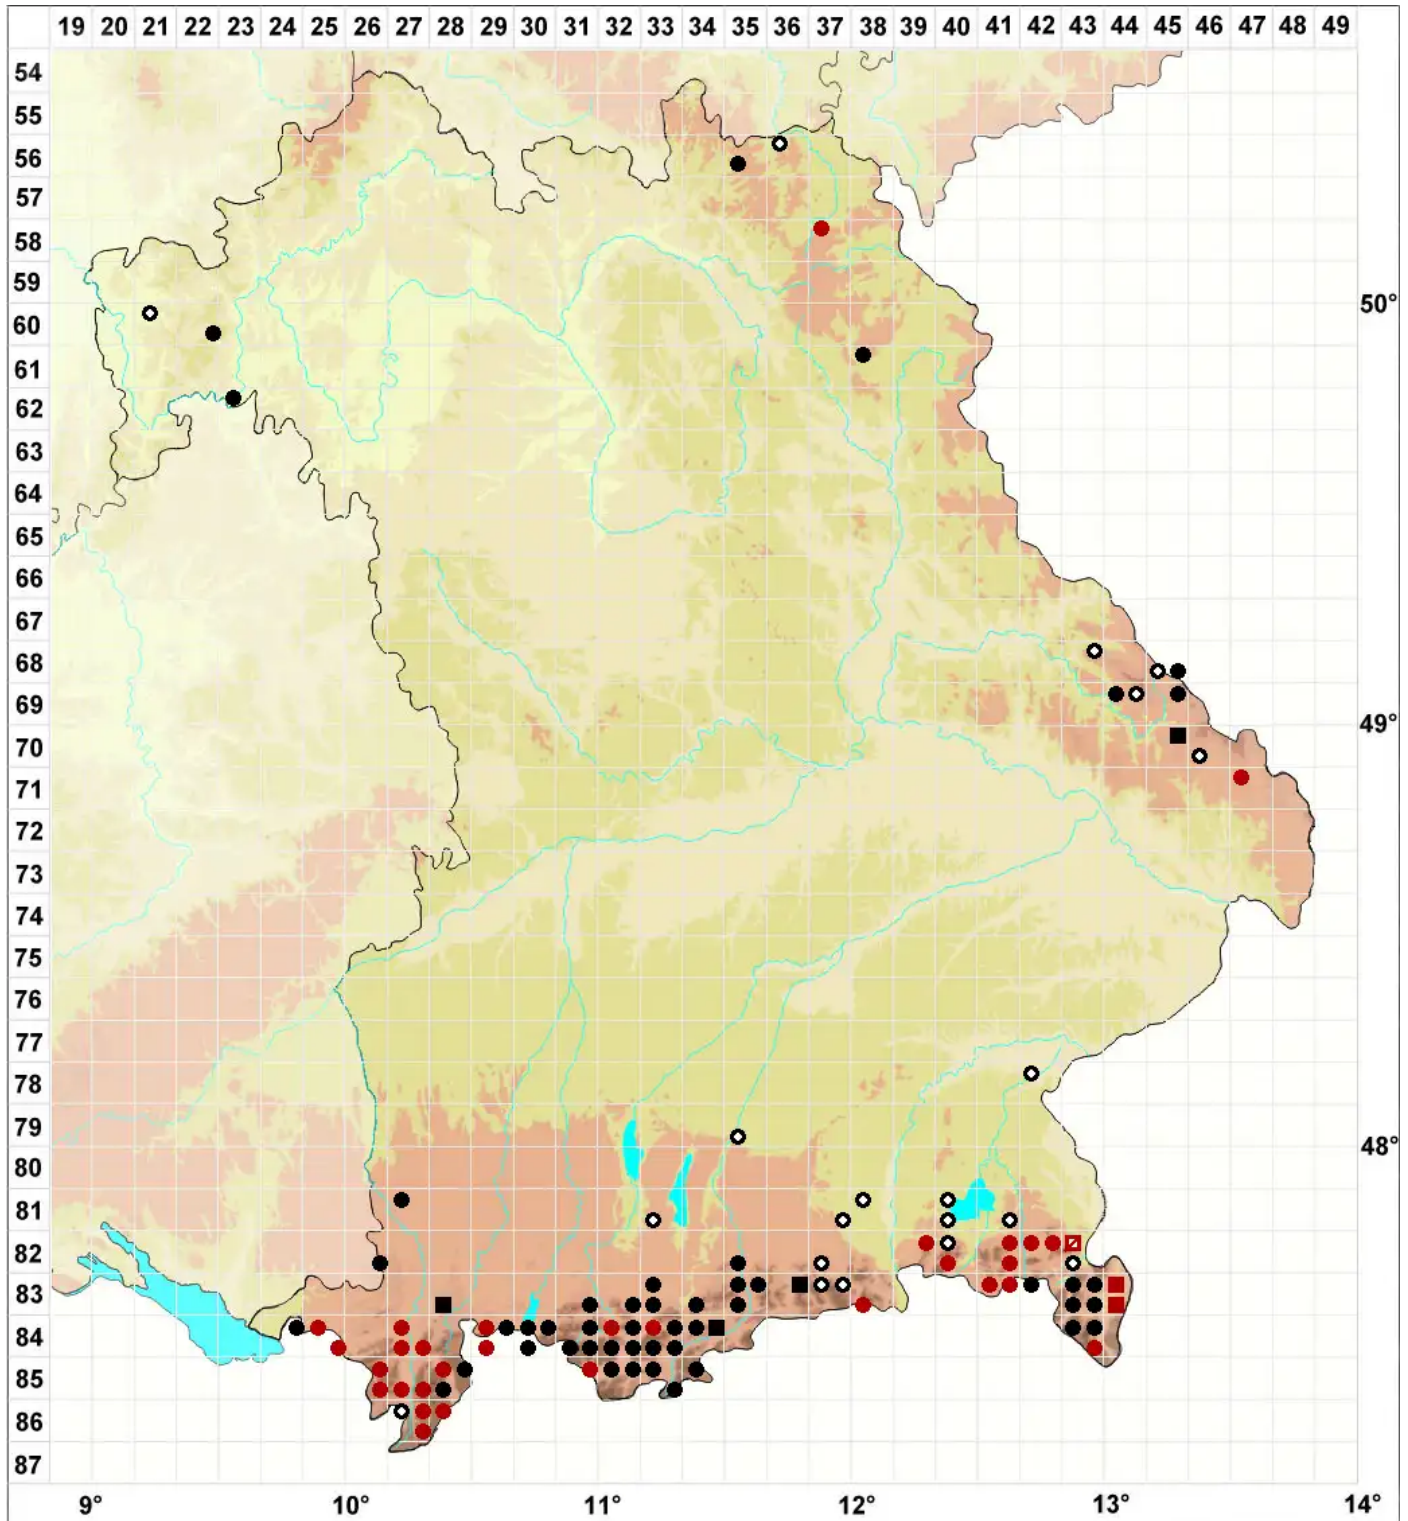

Frullania fragilifolia (Taylor) Gottsche, Lindenb. & Nees

Bruchblättriges Wassersackmoos

Legende:

- Symbole:**
- Ausgefülltes Symbol:
Zeitraum von 1980 bis heute (Aktuelle Angabe)
 - Leeres Symbol:
Zeitraum vor 1980 (Altangabe)
 - Quadrat: Herbarbeleg