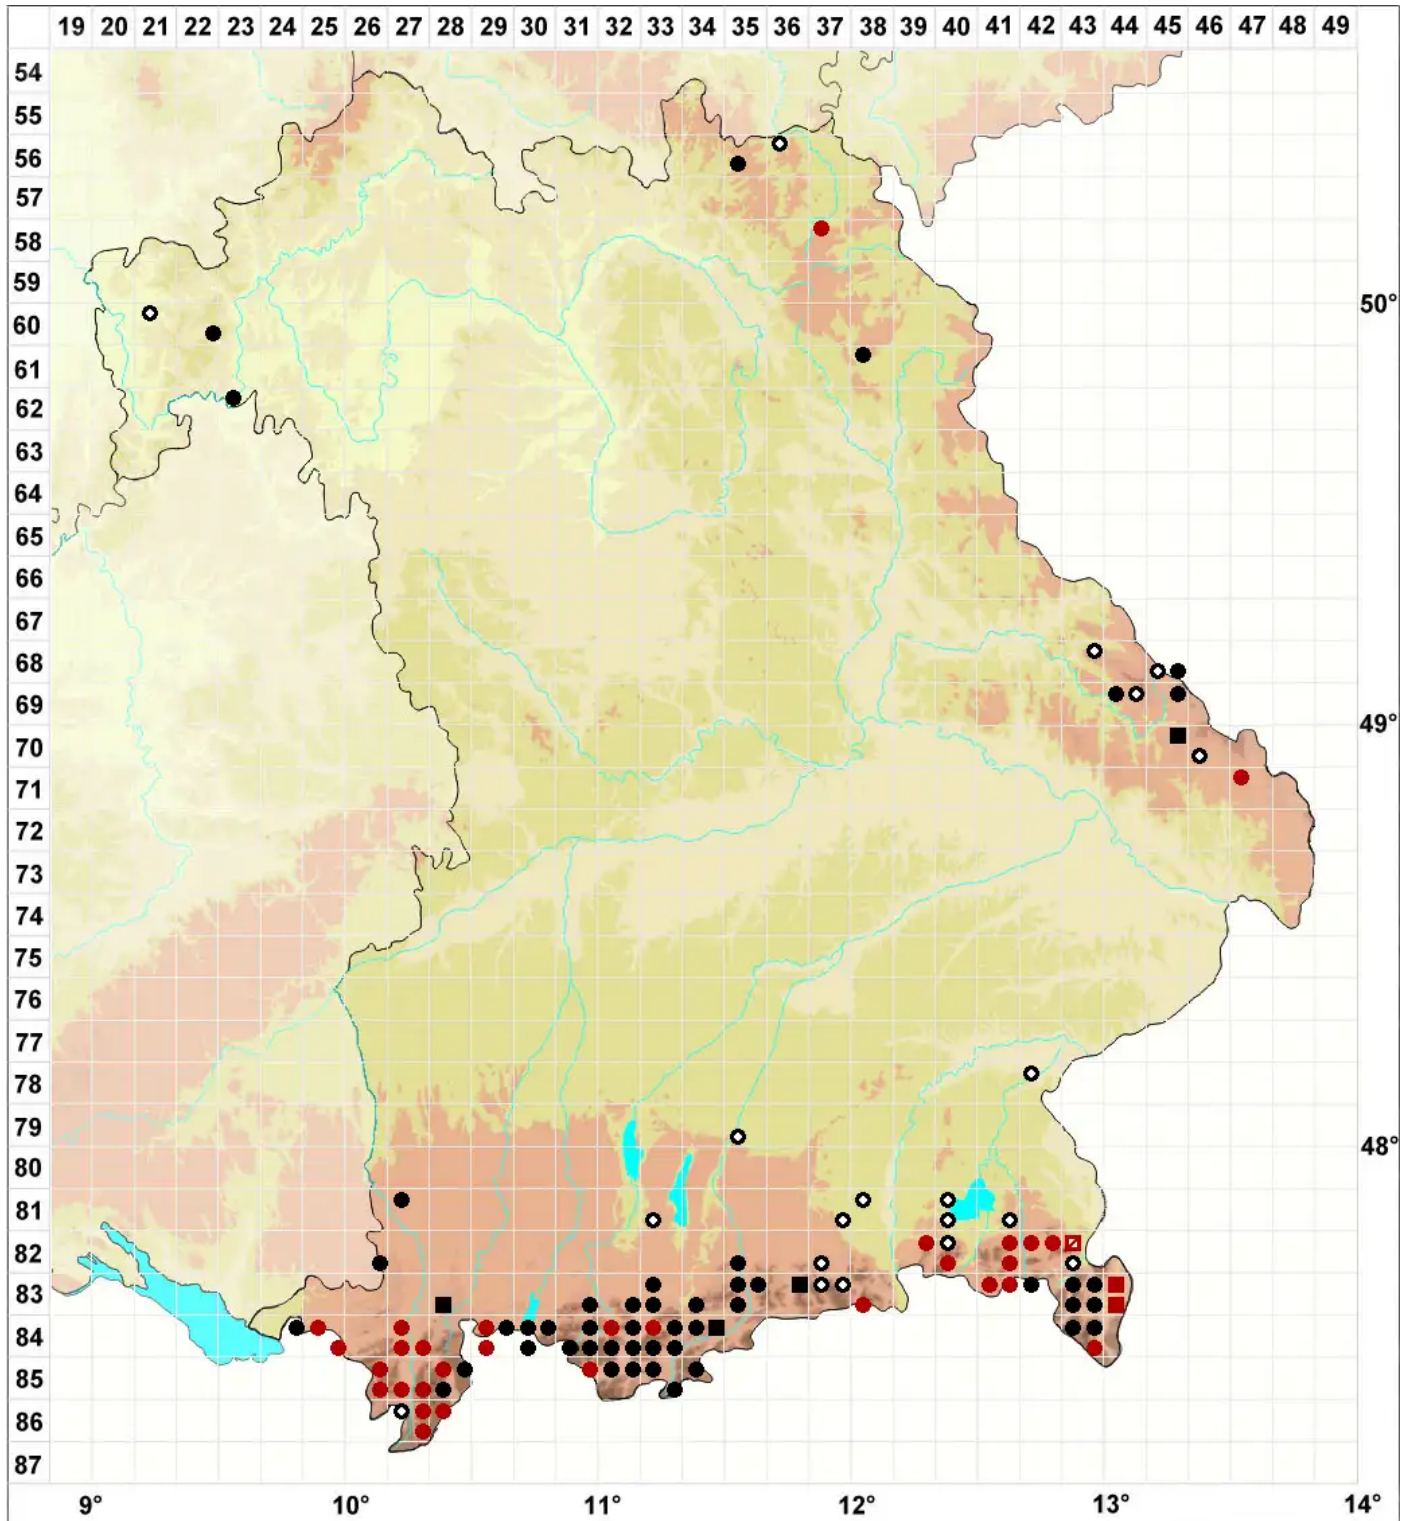

Frullania fragilifolia (Taylor) Gottsche, Lindenb. & Nees

Bruchblättriges Wassersackmoos

Legende:

- Symbole:**
Ausgefülltes Symbol:
Zeitraum von 1980 bis heute (Aktuelle Angabe)
Leeres Symbol:
Zeitraum vor 1980 (Altangabe)
Quadrat: Herbarbeleg