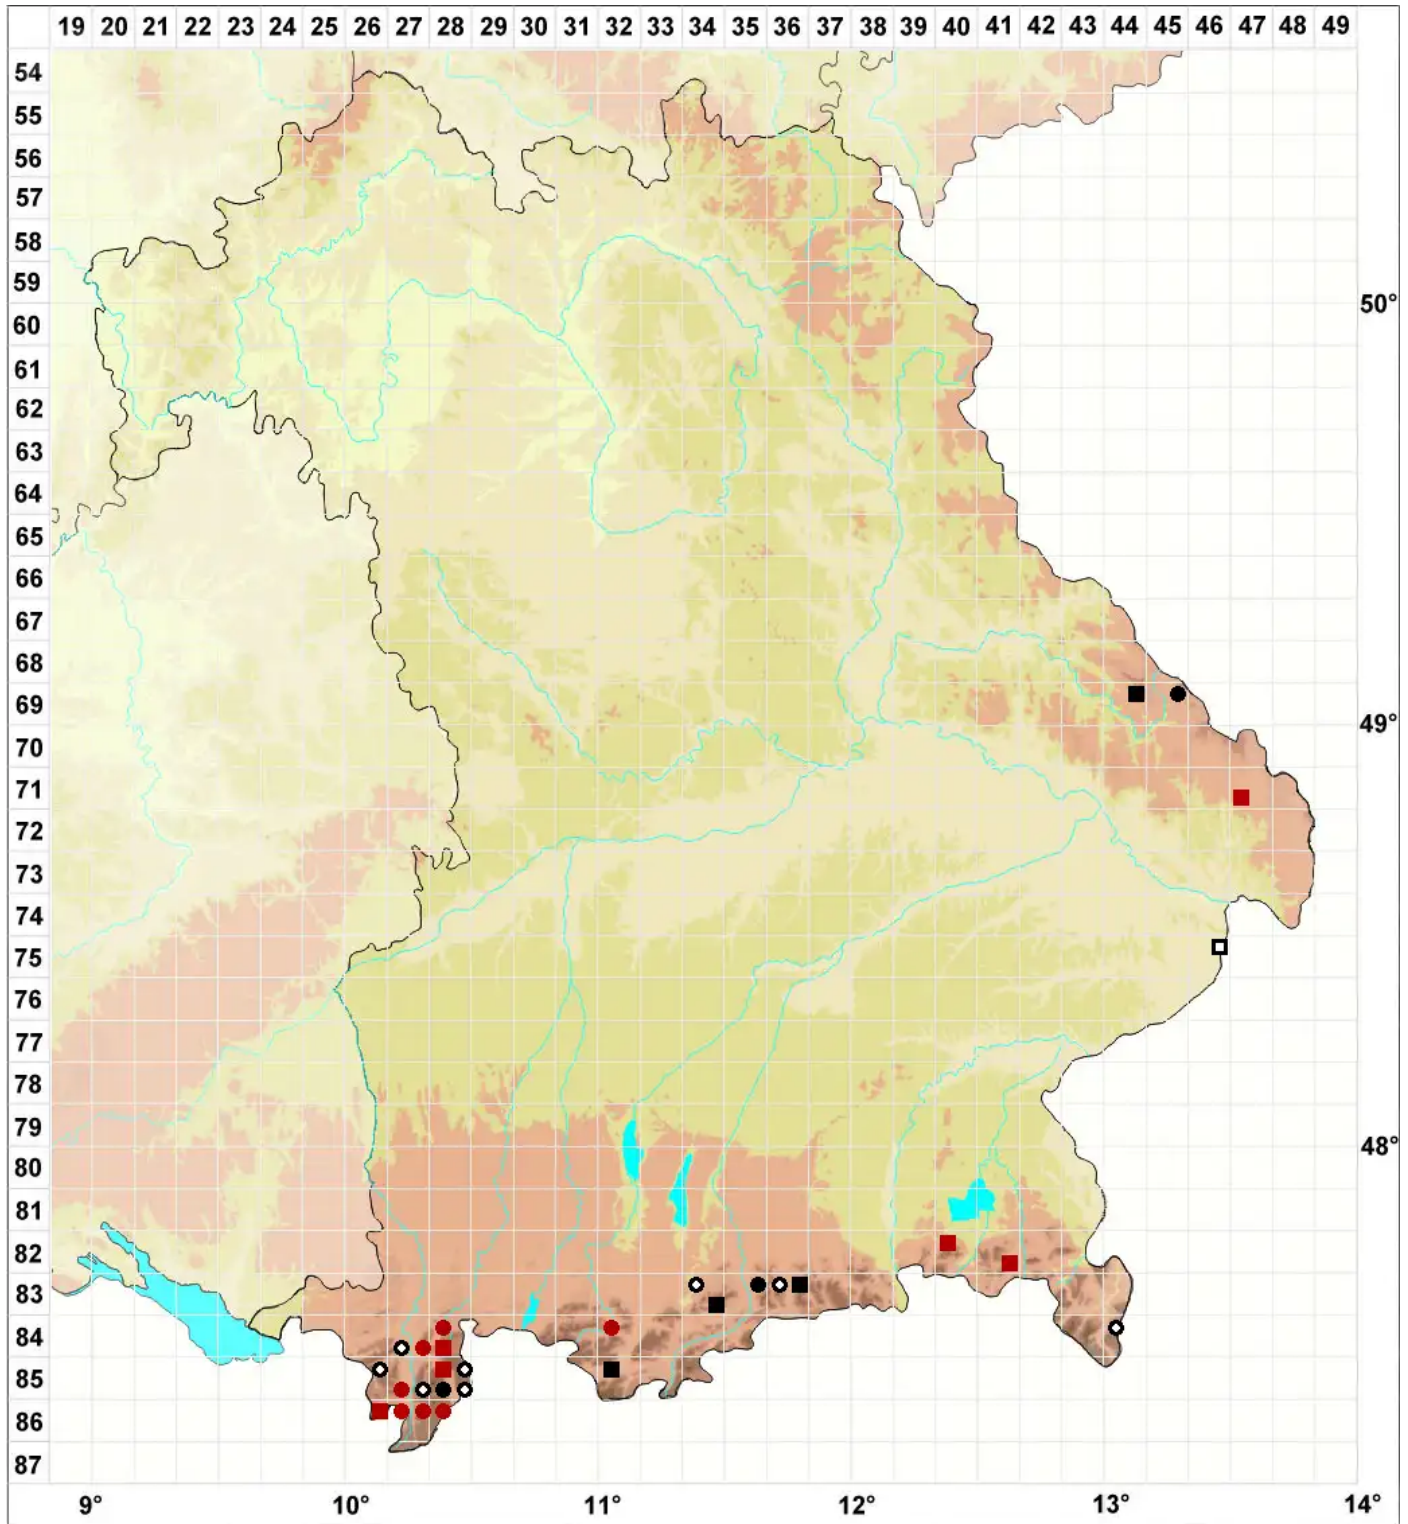

Frullania jackii Gottsche

Jacks Wassersackmoos

Legende:

- Symbole:**
Ausgefülltes Symbol:
Zeitraum von 1980 bis heute (Aktuelle Angabe)
Leeres Symbol:
Zeitraum vor 1980 (Altangabe)
Quadrat: Herbarbeleg