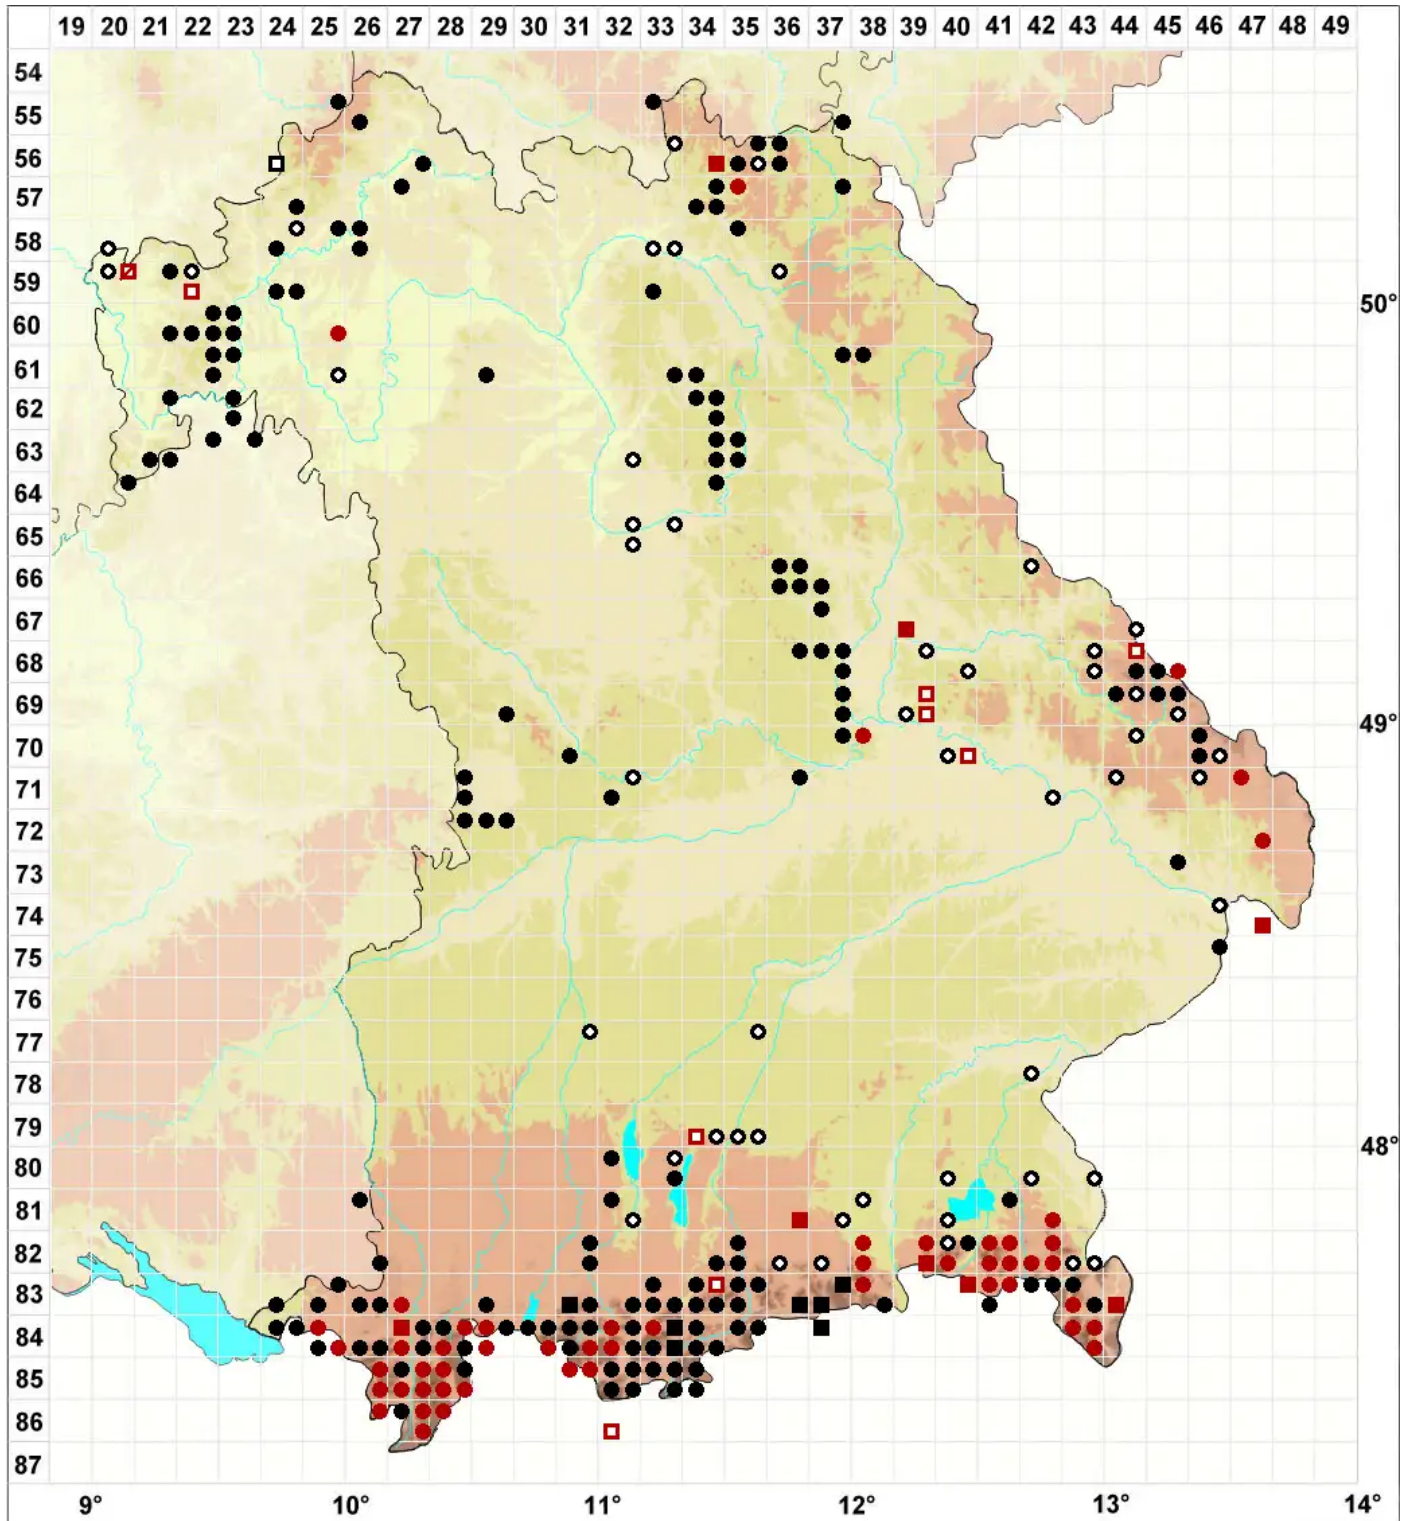

Frullania tamarisci (L.) Dumort.

Tamarisken-Wassersackmoos

Legende:

Symbole:

Ausgefülltes Symbol:
Zeitraum von 1980 bis heute (Aktuelle Angabe)

Leeres Symbol:
Zeitraum vor 1980 (Altangabe)

Quadrat: Herbarbeleg