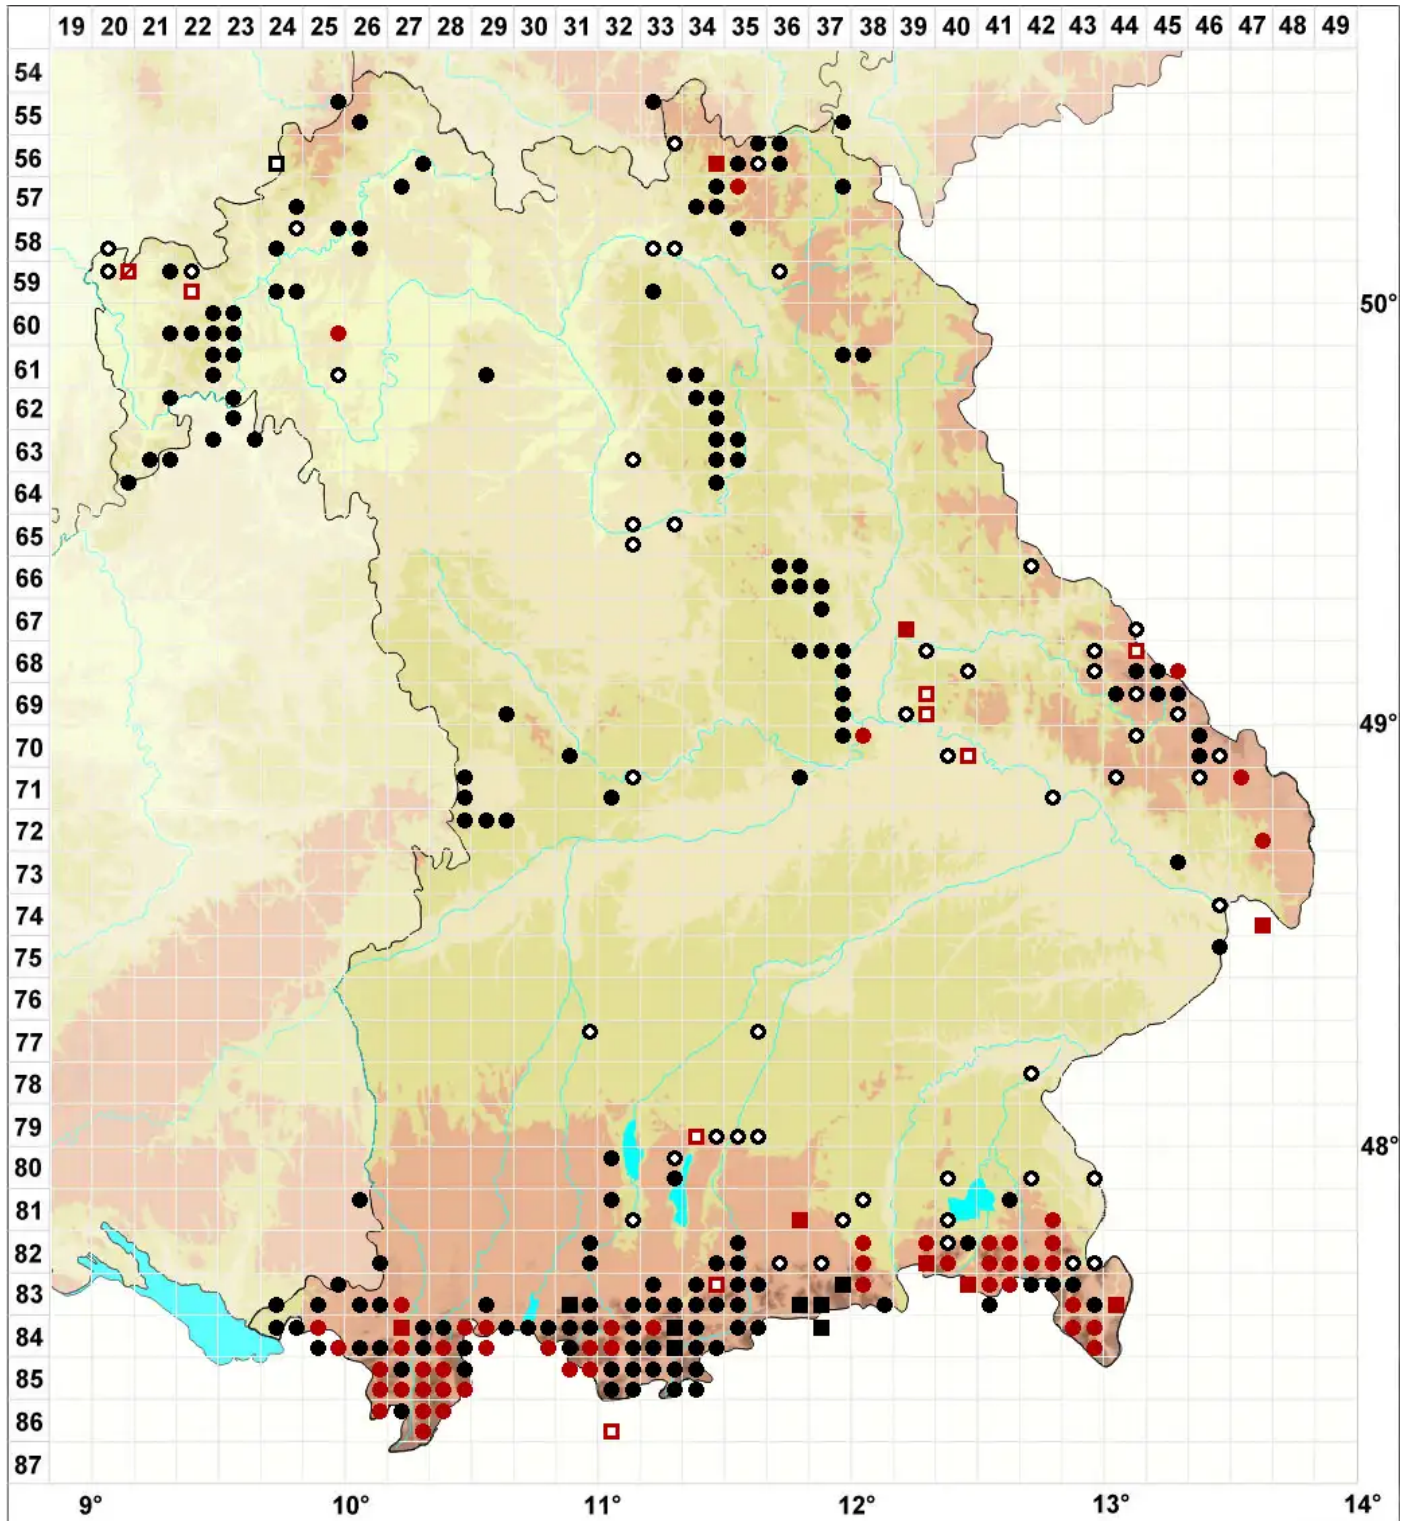

# Frullania tamarisci (L.) Dumort.

## Tamarisken-Wassersackmoos

Legende:

- Symbole:**
- Ausgefülltes Symbol:  
Zeitraum von 1980 bis heute (Aktuelle Angabe)
  - Leeres Symbol:  
Zeitraum vor 1980 (Altangabe)
  - Quadrat: Herbarbeleg