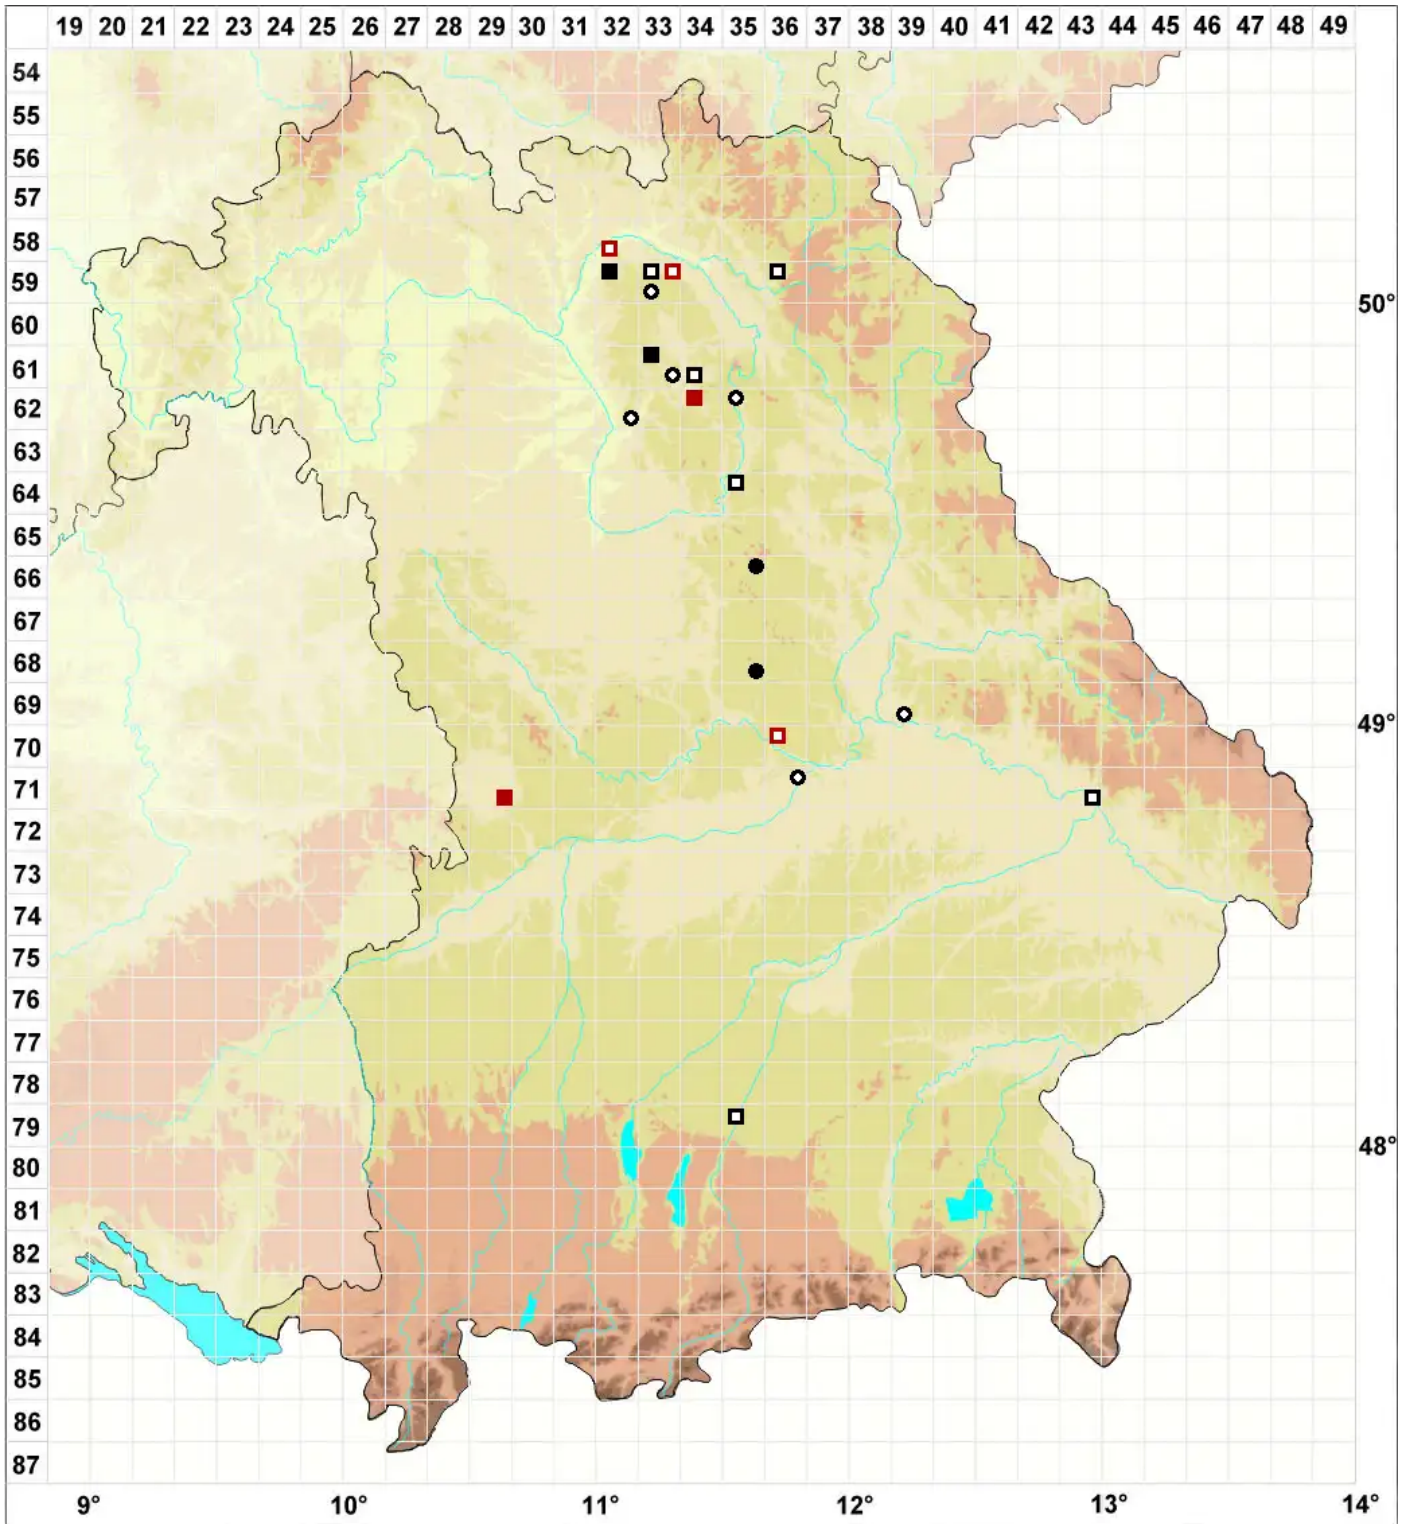

Entosthodon muhlenbergii (Turner) Fife

Mühlenbergs Hinterzahnmoos

Legende:

- Symbole:**
- Ausgefülltes Symbol:
Zeitraum von 1980 bis heute (Aktuelle Angabe)
 - Leeres Symbol:
Zeitraum vor 1980 (Altangabe)
 - Quadrat: Herbarbeleg