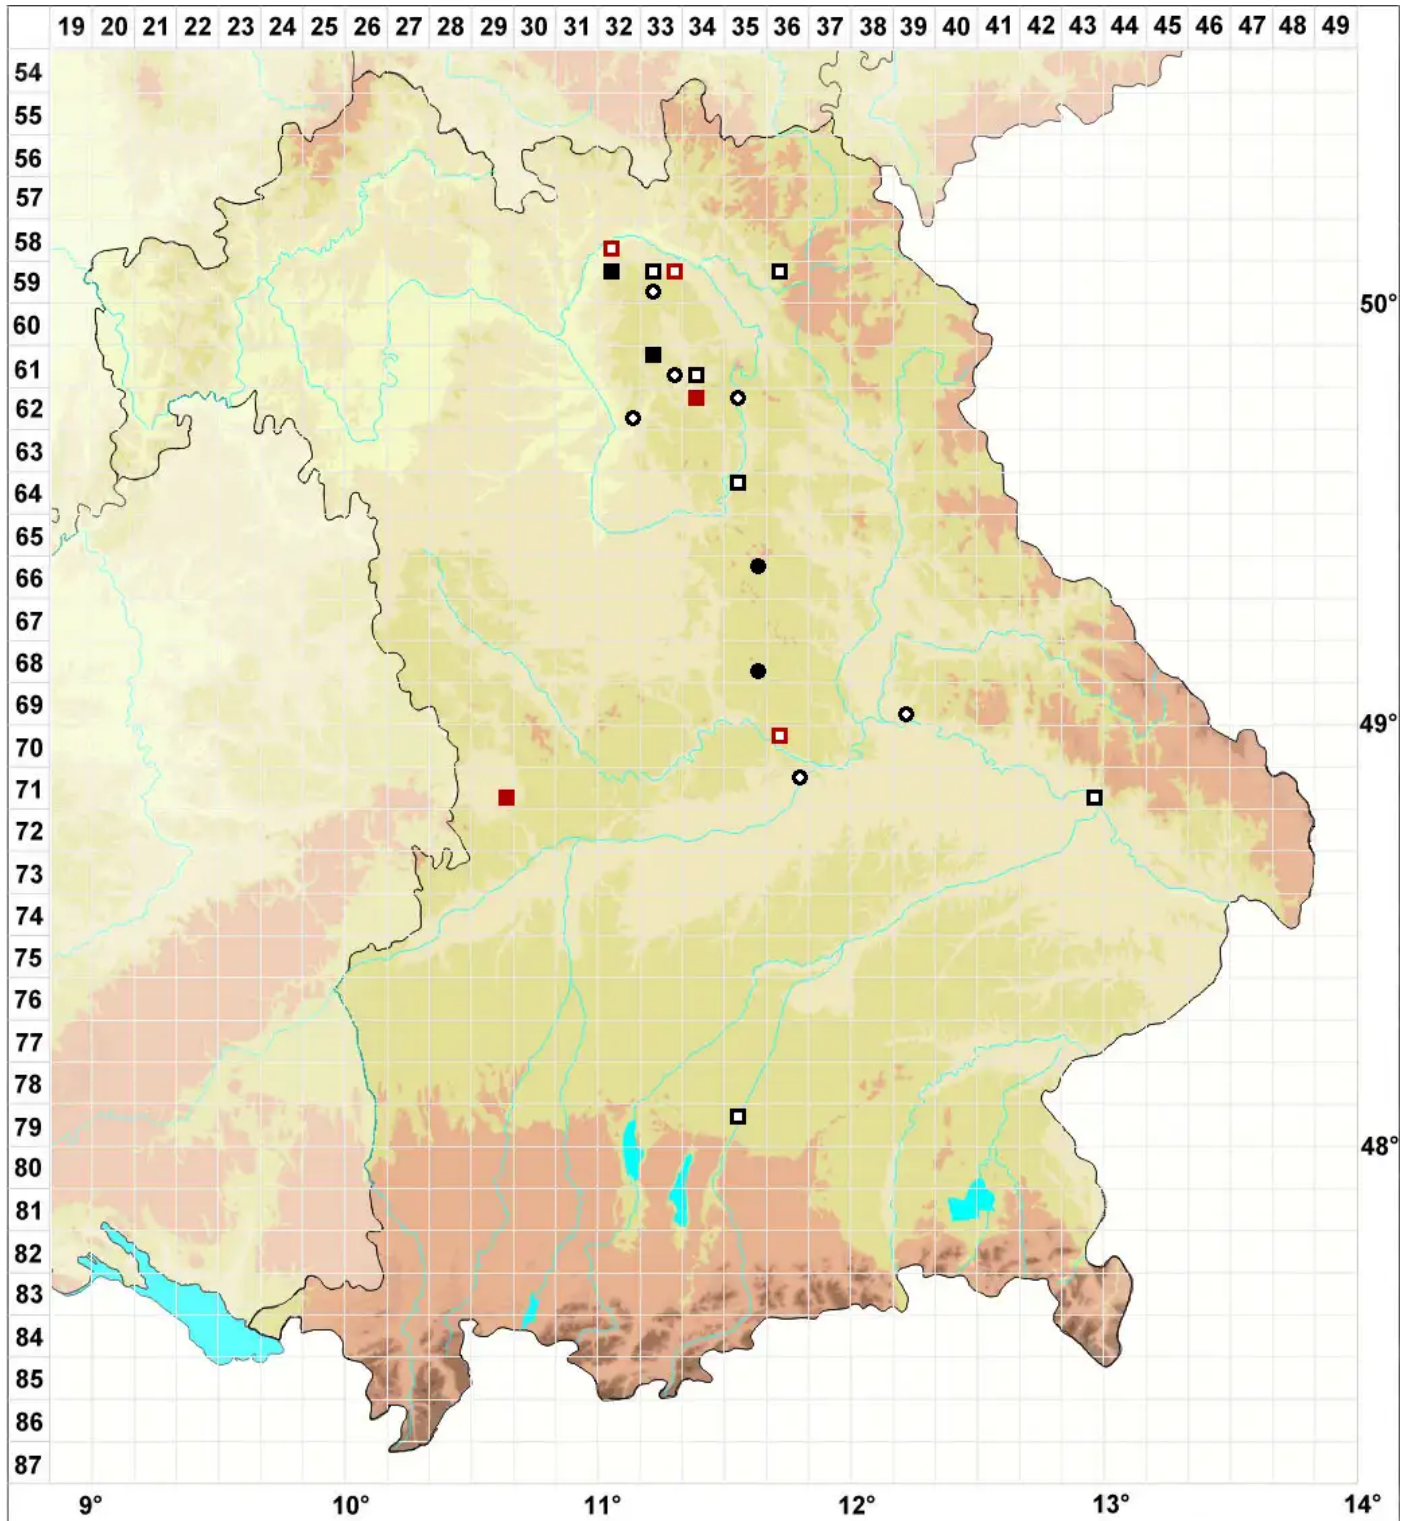

Entosthodon muhlenbergii (Turner) Fife

Mühlenbergs Hinterzahnmoos

Legende:

Symbole:
Ausgefülltes Symbol:
Zeitraum von 1980 bis heute (Aktuelle Angabe)
Leeres Symbol:
Zeitraum vor 1980 (Altangabe)
Quadrat: Herbarbeleg