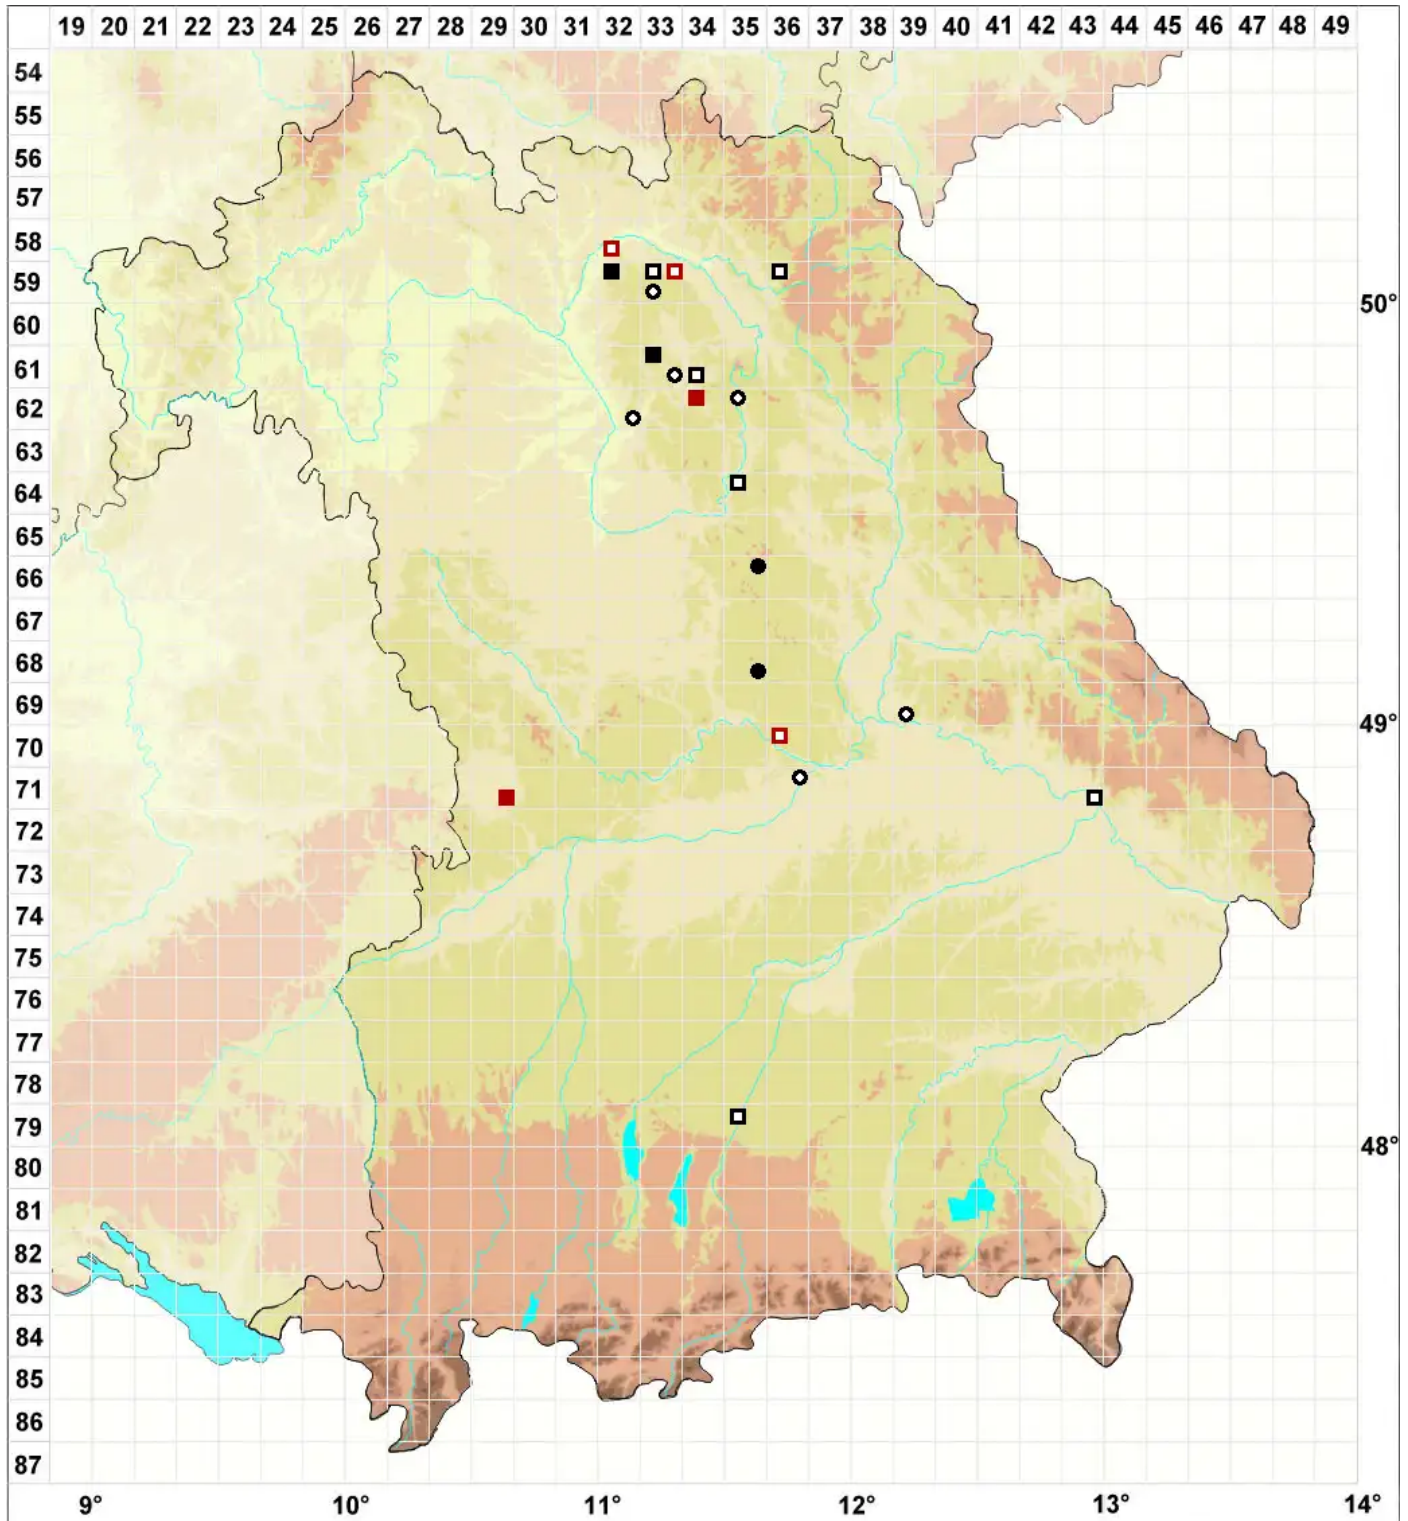

# Entosthodon muhlenbergii (Turner) Fife

## Mühlenbergs Hinterzahnmoos

Legende:

- Symbole:**
- Ausgefülltes Symbol:  
Zeitraum von 1980 bis heute (Aktuelle Angabe)
  - Leeres Symbol:  
Zeitraum vor 1980 (Altangabe)
  - Quadrat: Herbarbeleg