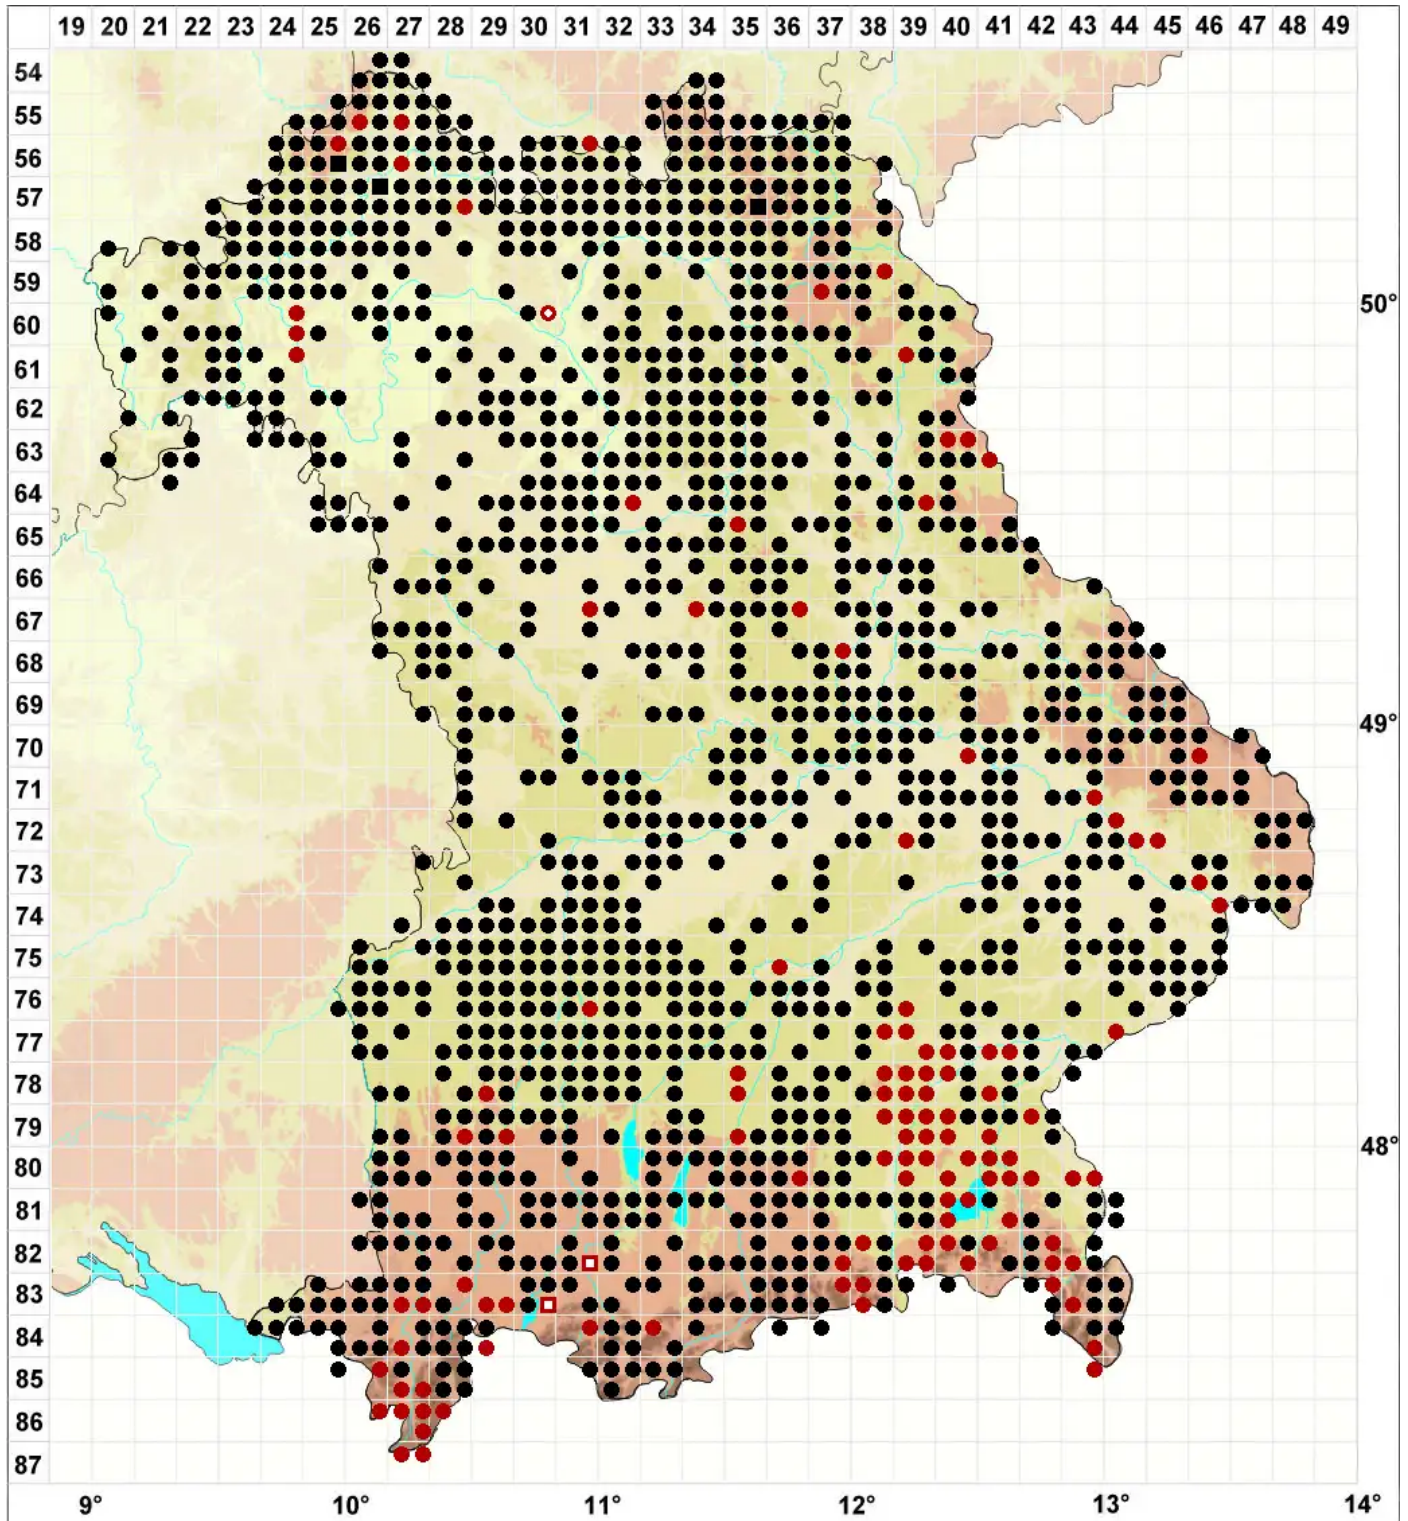

Funaria hygrometrica Hedw.

Wetteranzeigendes Drehmoos

Legende:

- Symbole:**
- Ausgefülltes Symbol:
Zeitraum von 1980 bis heute (Aktuelle Angabe)
 - Leeres Symbol:
Zeitraum vor 1980 (Altangabe)
 - Quadrat: Herbarbeleg