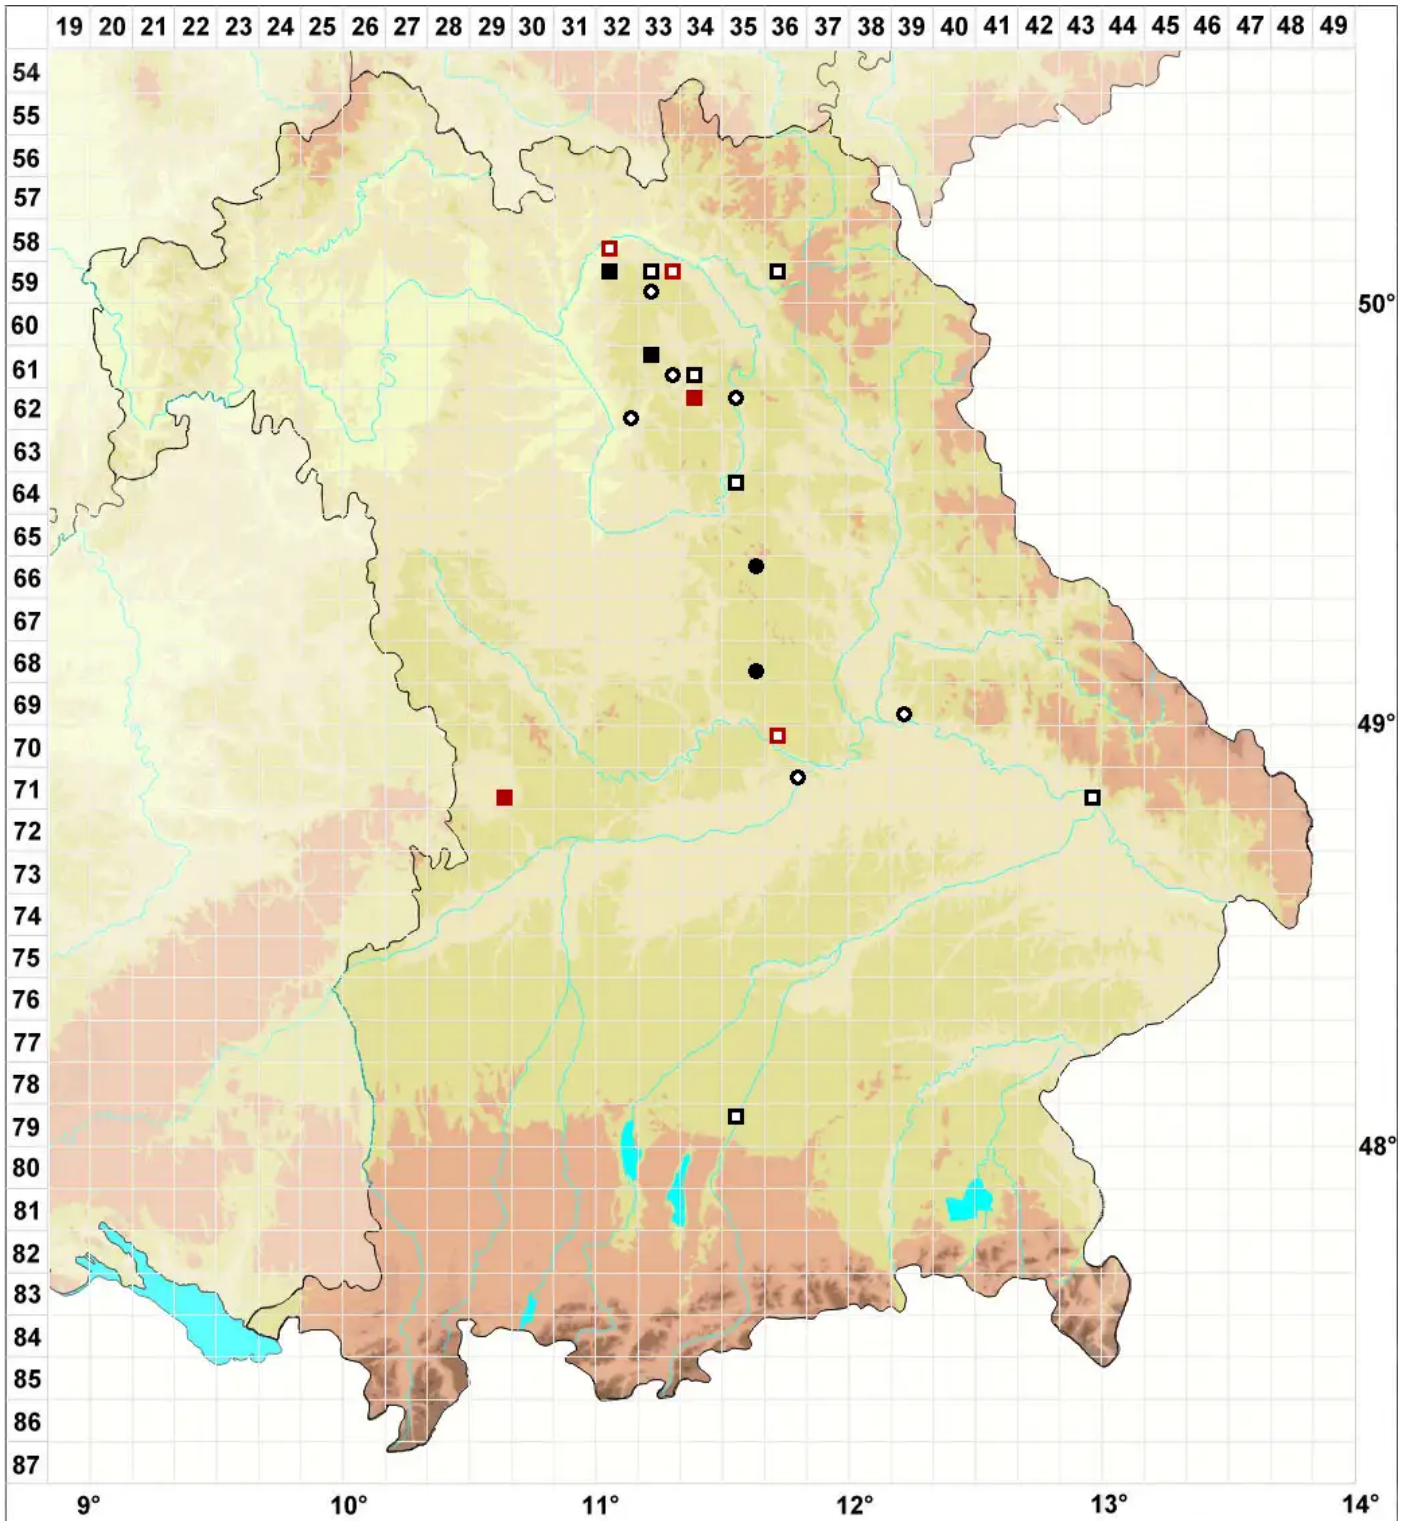

Entosthodon muhlenbergii (Turner) Fife

Mühlenbergs Hinterzahnmoos

Legende:

- Symbole:**
- Ausgefülltes Symbol:
Zeitraum von 1980 bis heute (Aktuelle Angabe)
 - Leeres Symbol:
Zeitraum vor 1980 (Altangabe)
 - Quadrat: Herbarbeleg