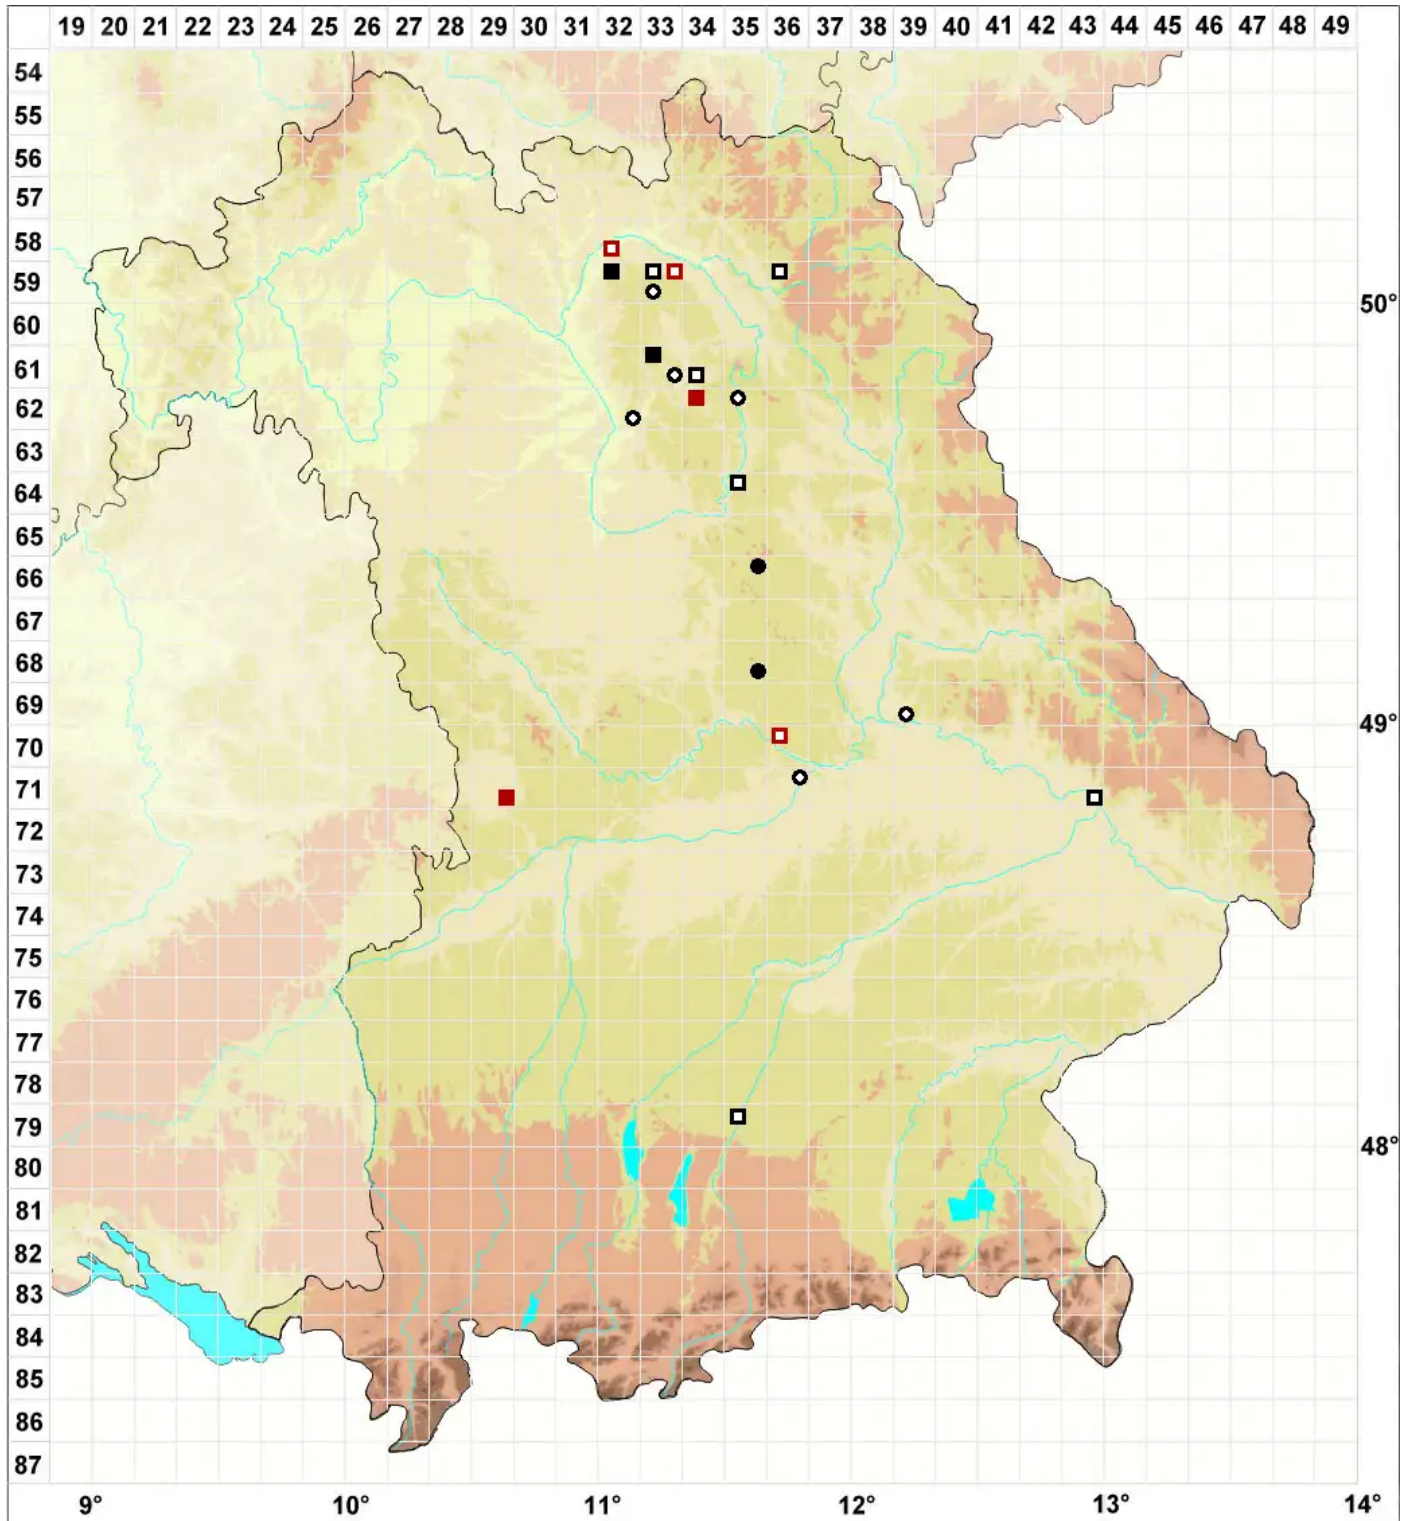

Entosthodon muhlenbergii (Turner) Fife

Mühlenbergs Hinterzahnmoos

Legende:

- Symbole:**
- Ausgefülltes Symbol:
Zeitraum von 1980 bis heute (Aktuelle Angabe)
 - Leeres Symbol:
Zeitraum vor 1980 (Altangabe)
 - Quadrat: Herbarbeleg