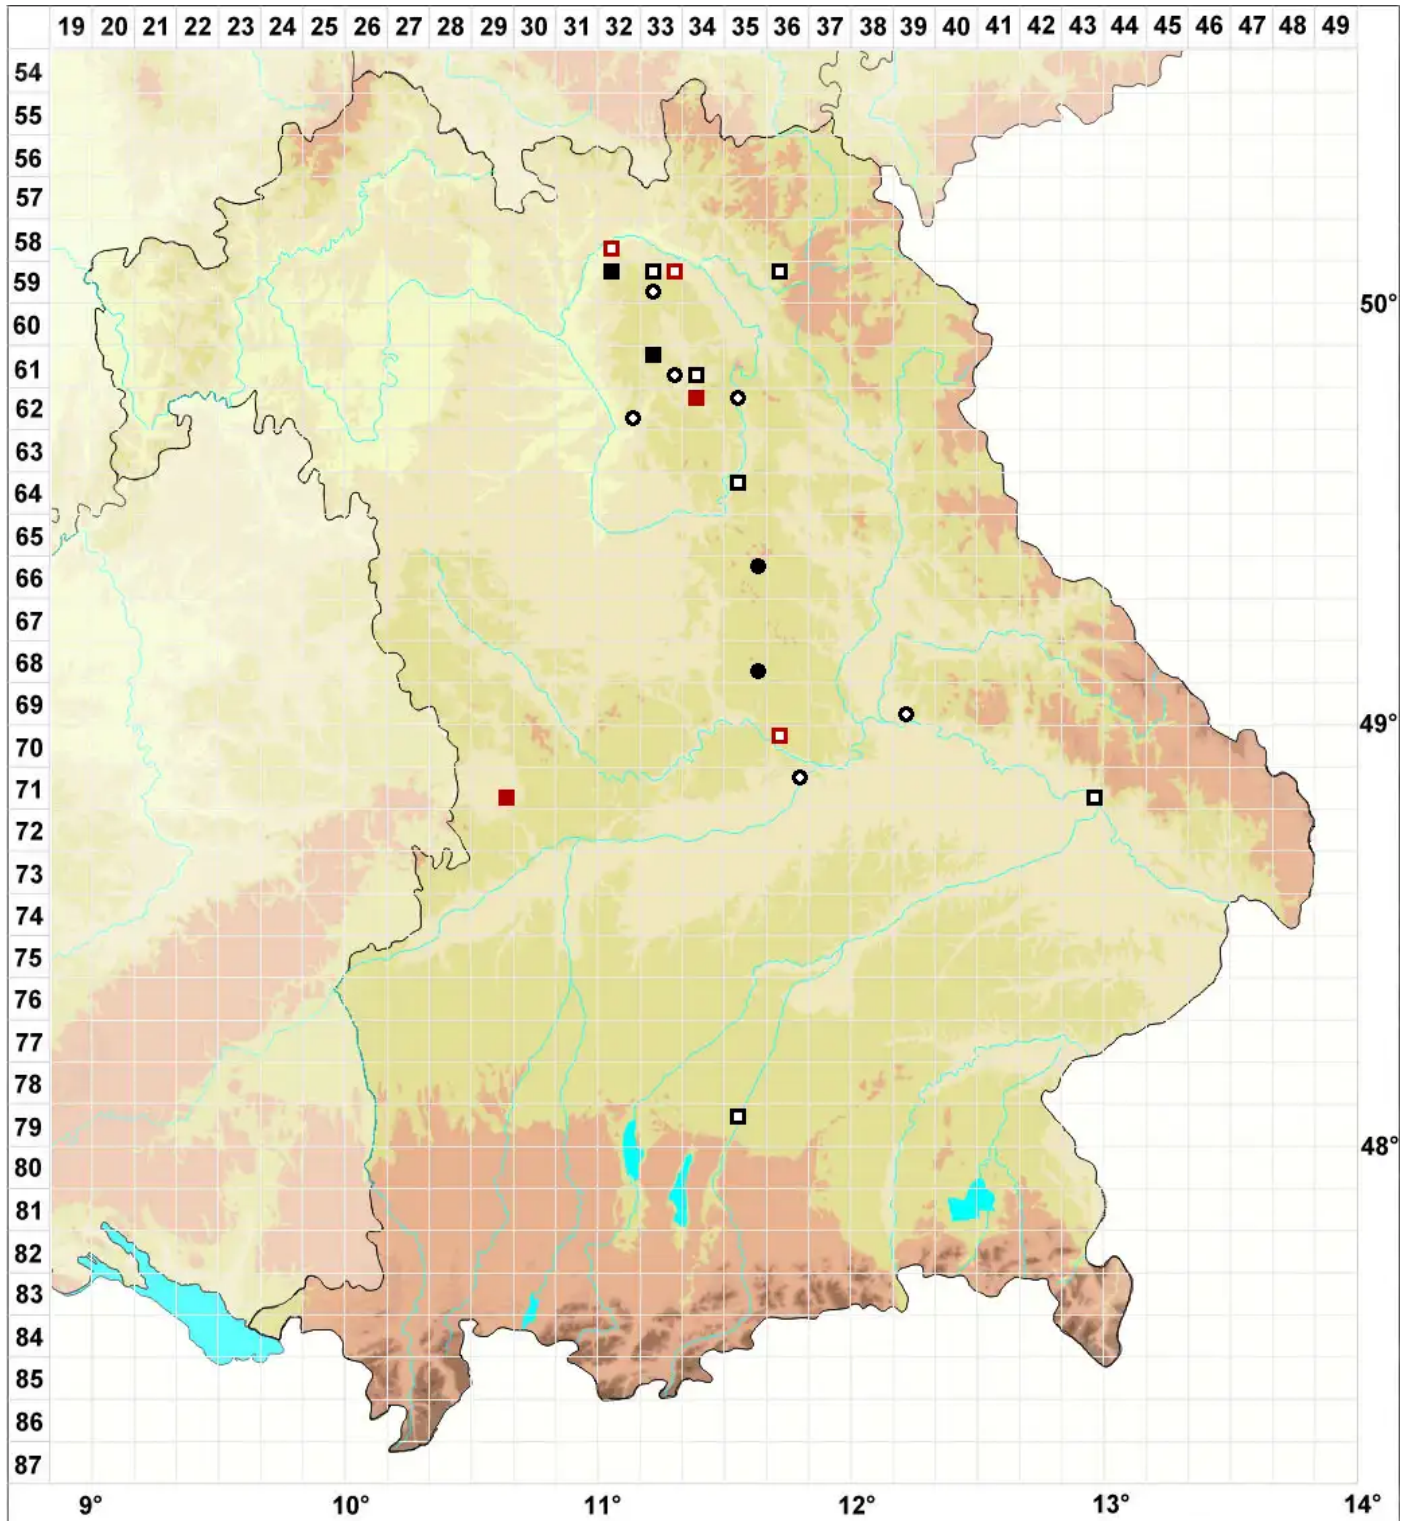

Entosthodon muhlenbergii (Turner) Fife

Mühlenbergs Hinterzahnmoos

Legende:

Symbole:

Ausgefülltes Symbol:
Zeitraum von 1980 bis heute (Aktuelle Angabe)

Leeres Symbol:
Zeitraum vor 1980 (Altangabe)

Quadrat: Herbarbeleg