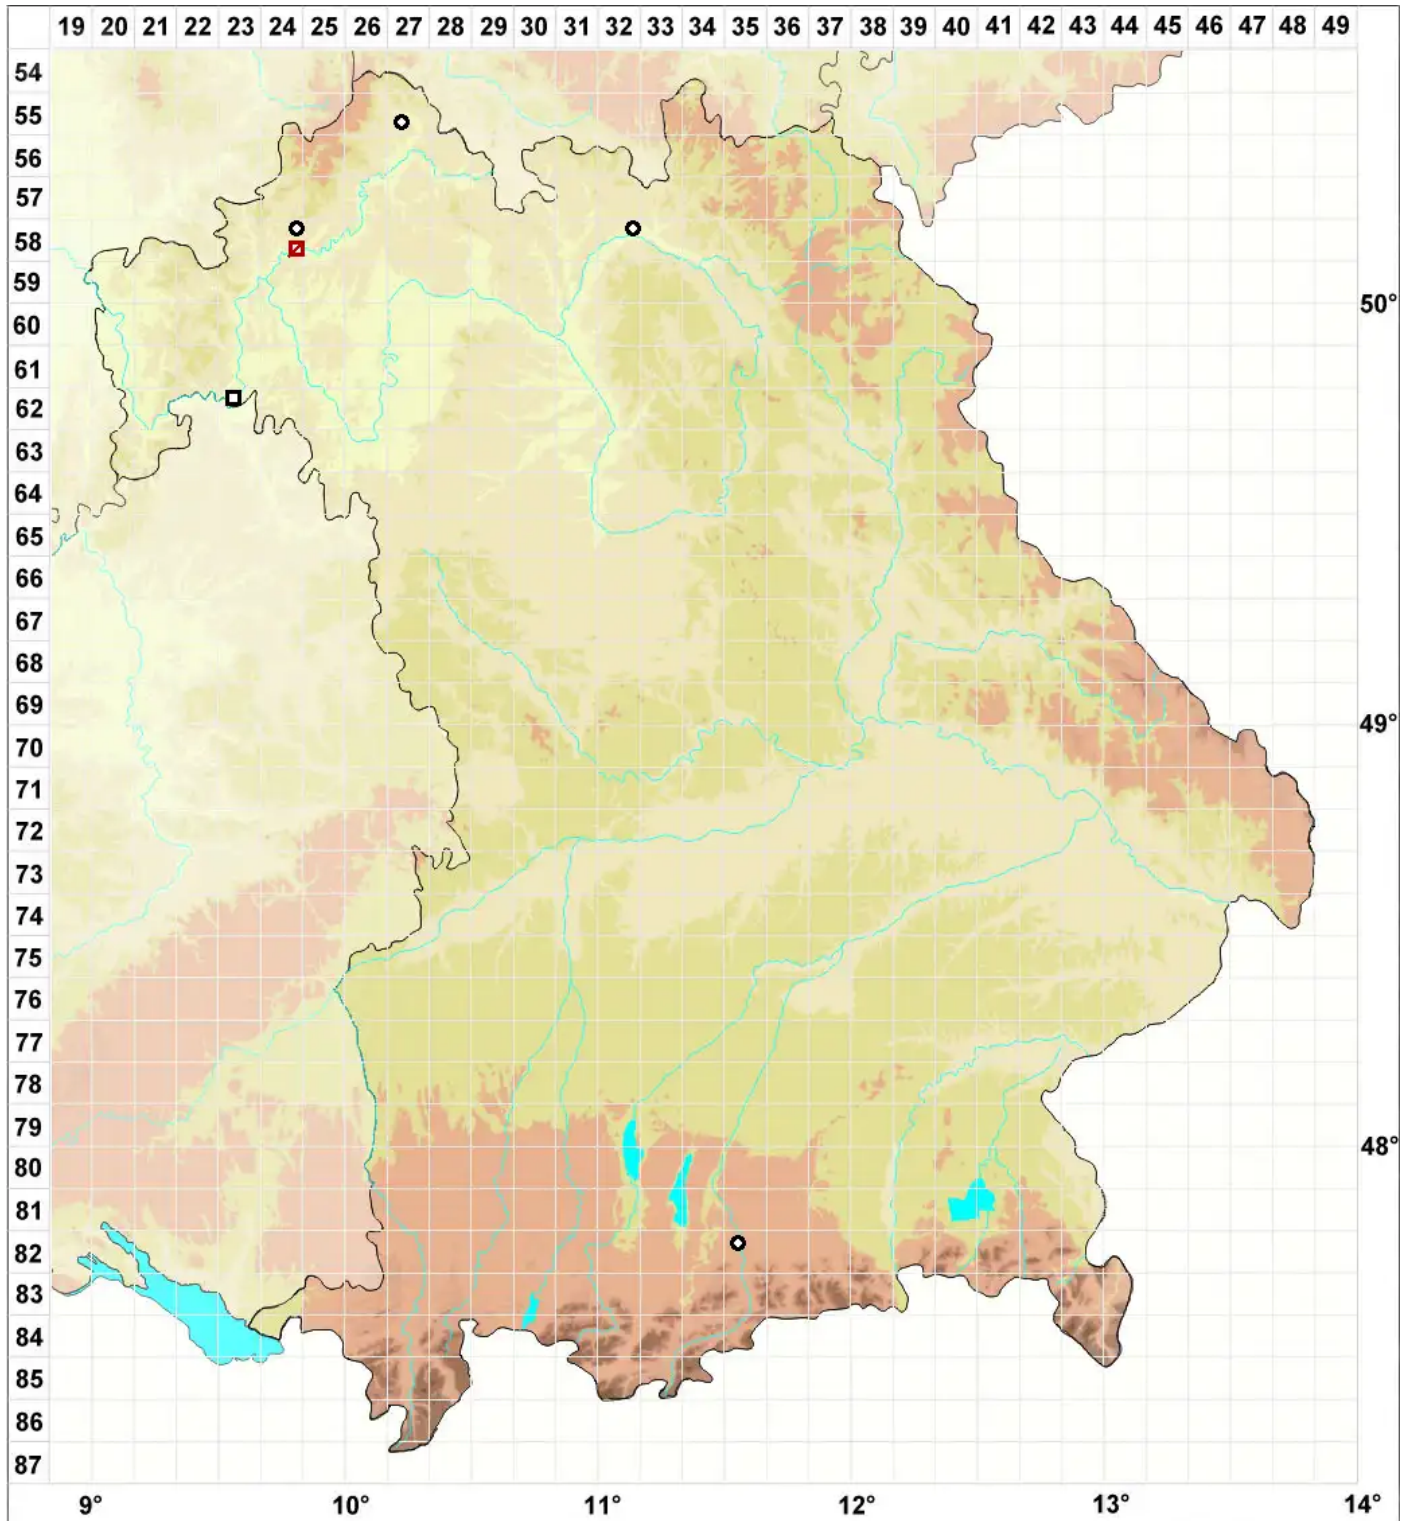

Entosthodon obtusus (Hedw.) Lindb.

Stumpfes Hinterzahnmoos

Legende:

Symbole:
Ausgefülltes Symbol:
Zeitraum von 1980 bis heute (Aktuelle Angabe)
Leeres Symbol:
Zeitraum vor 1980 (Altangabe)
Quadrat: Herbarbeleg