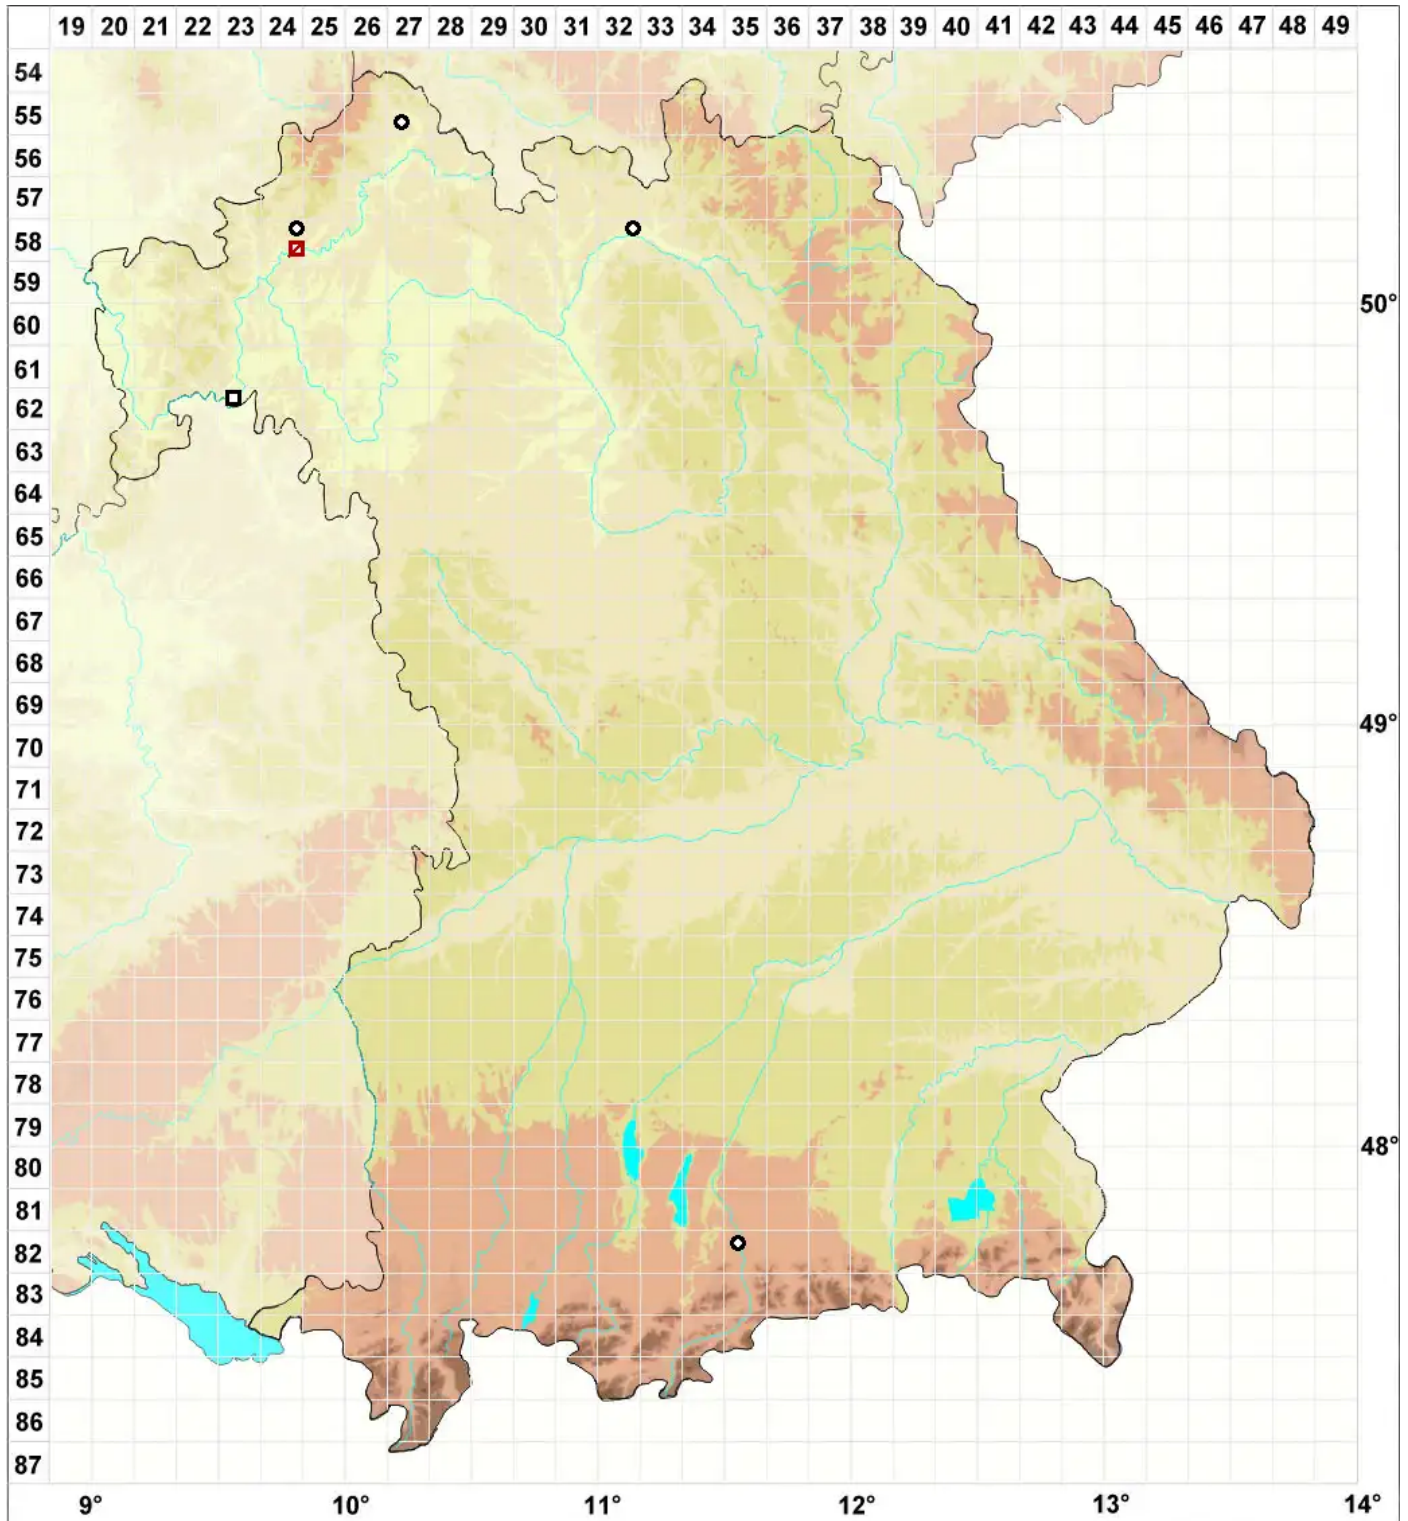

Entosthodon obtusus (Hedw.) Lindb.

Stumpfes Hinterzahnmoos

Legende:

Symbole:

Ausgefülltes Symbol:
Zeitraum von 1980 bis heute (Aktuelle Angabe)

Leeres Symbol:
Zeitraum vor 1980 (Altangabe)

Quadrat: Herbarbeleg