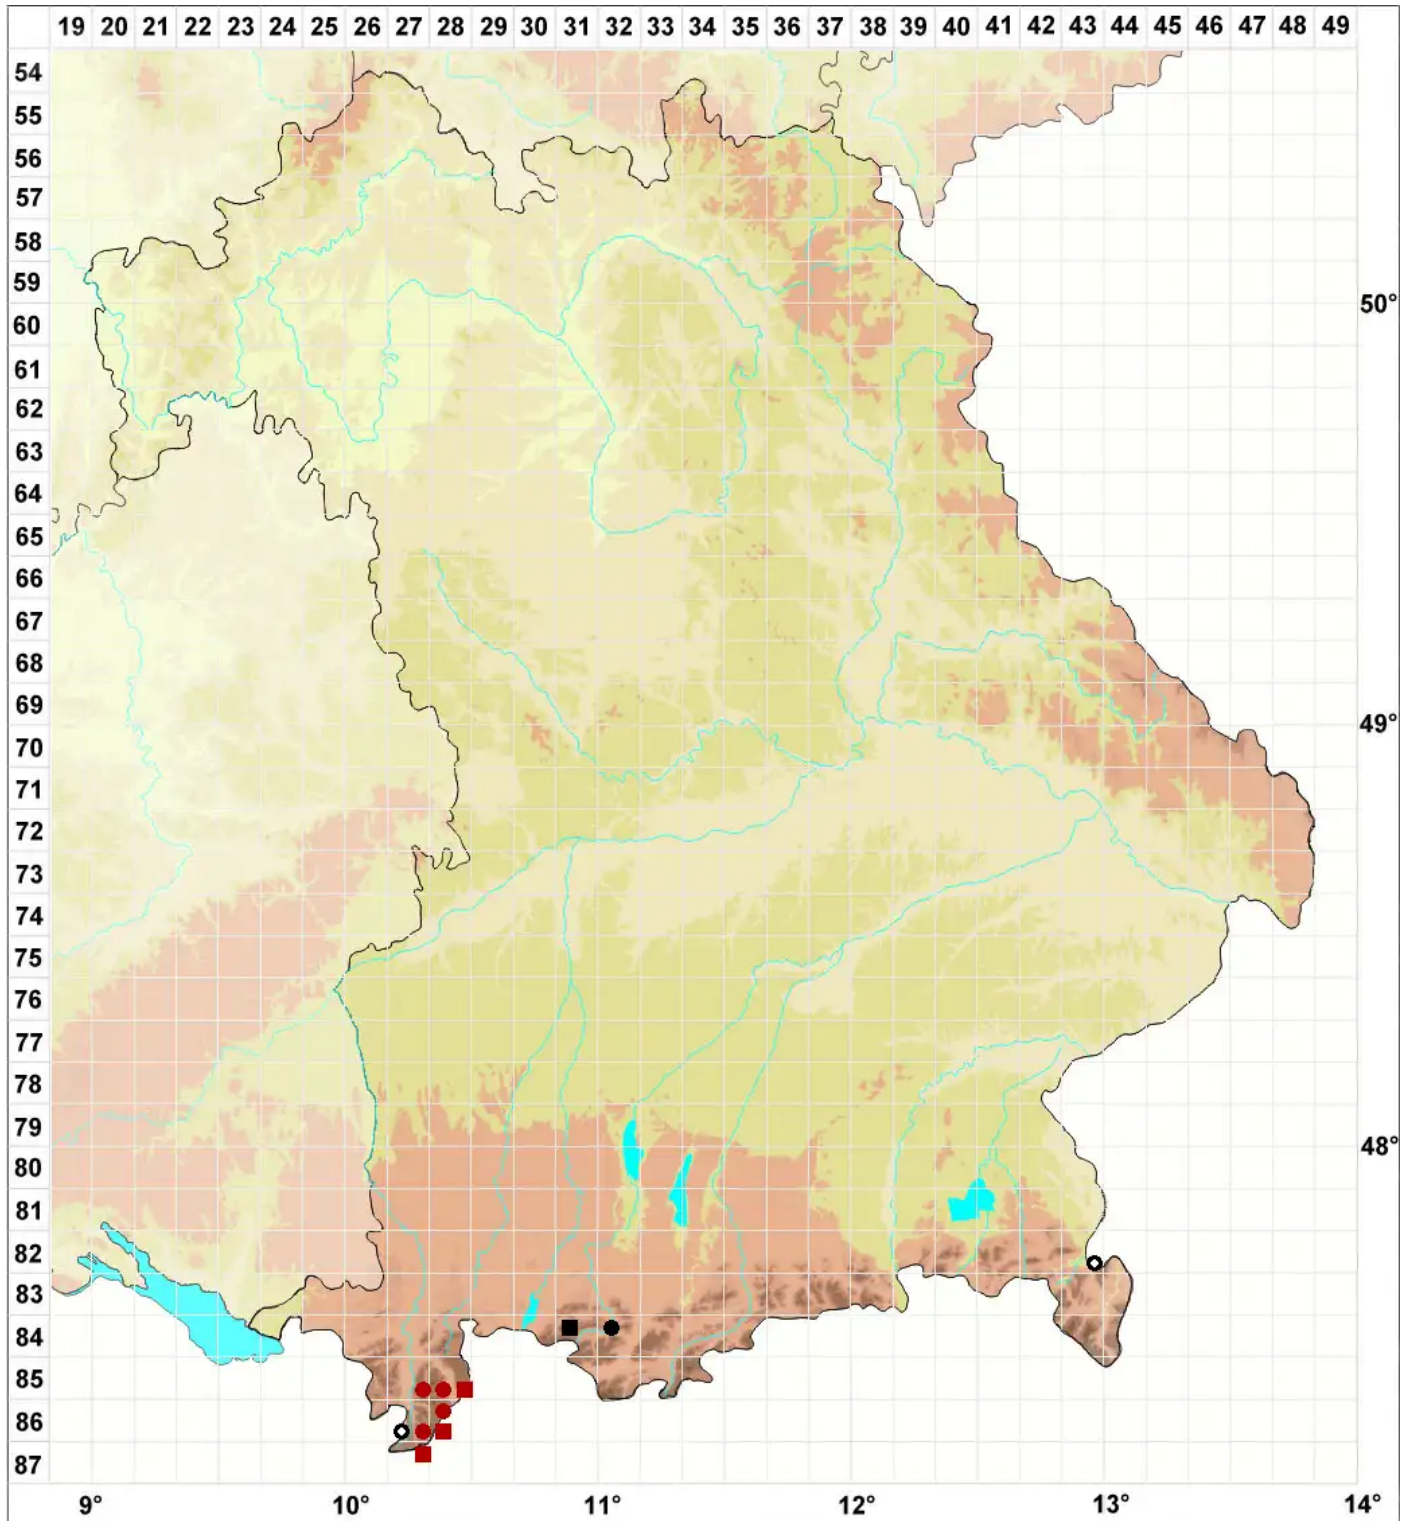

# Fuscocephaloziopsis albescens (Hook.) Vana & L.Söderstr

Weißliches Seitenastmoos

Legende:

- Symbole:**  
Ausgefülltes Symbol:  
Zeitraum von 1980 bis heute (Aktuelle Angabe)  
Leeres Symbol:  
Zeitraum vor 1980 (Altangabe)  
Quadrat: Herbarbeleg