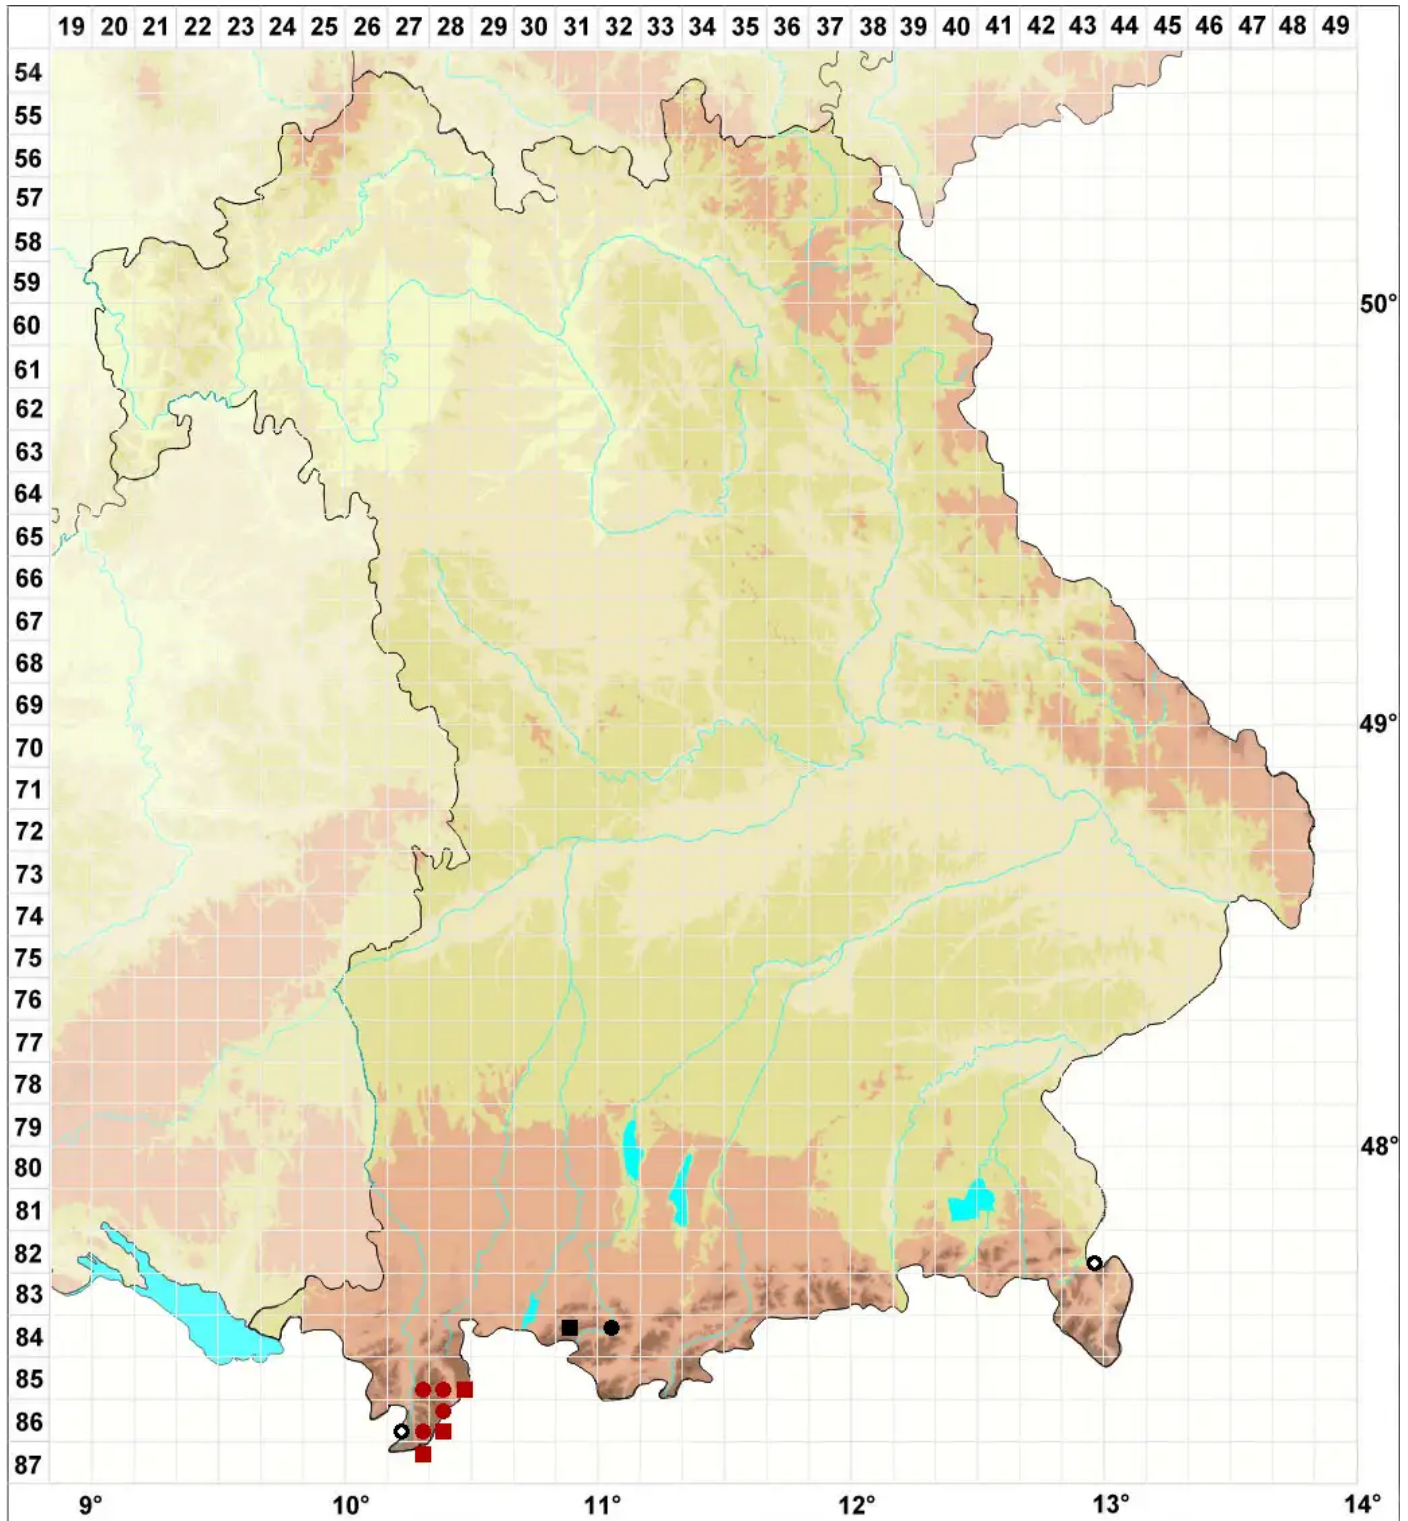

# Fuscocephaloziopsis albescens (Hook.) Vana & L.Söderstr

Weißliches Seitenastmoos

Legende:

**Symbole:**

Ausgefülltes Symbol:  
Zeitraum von 1980 bis heute (Aktuelle Angabe)

Leeres Symbol:  
Zeitraum vor 1980 (Altangabe)

Quadrat: Herbarbeleg