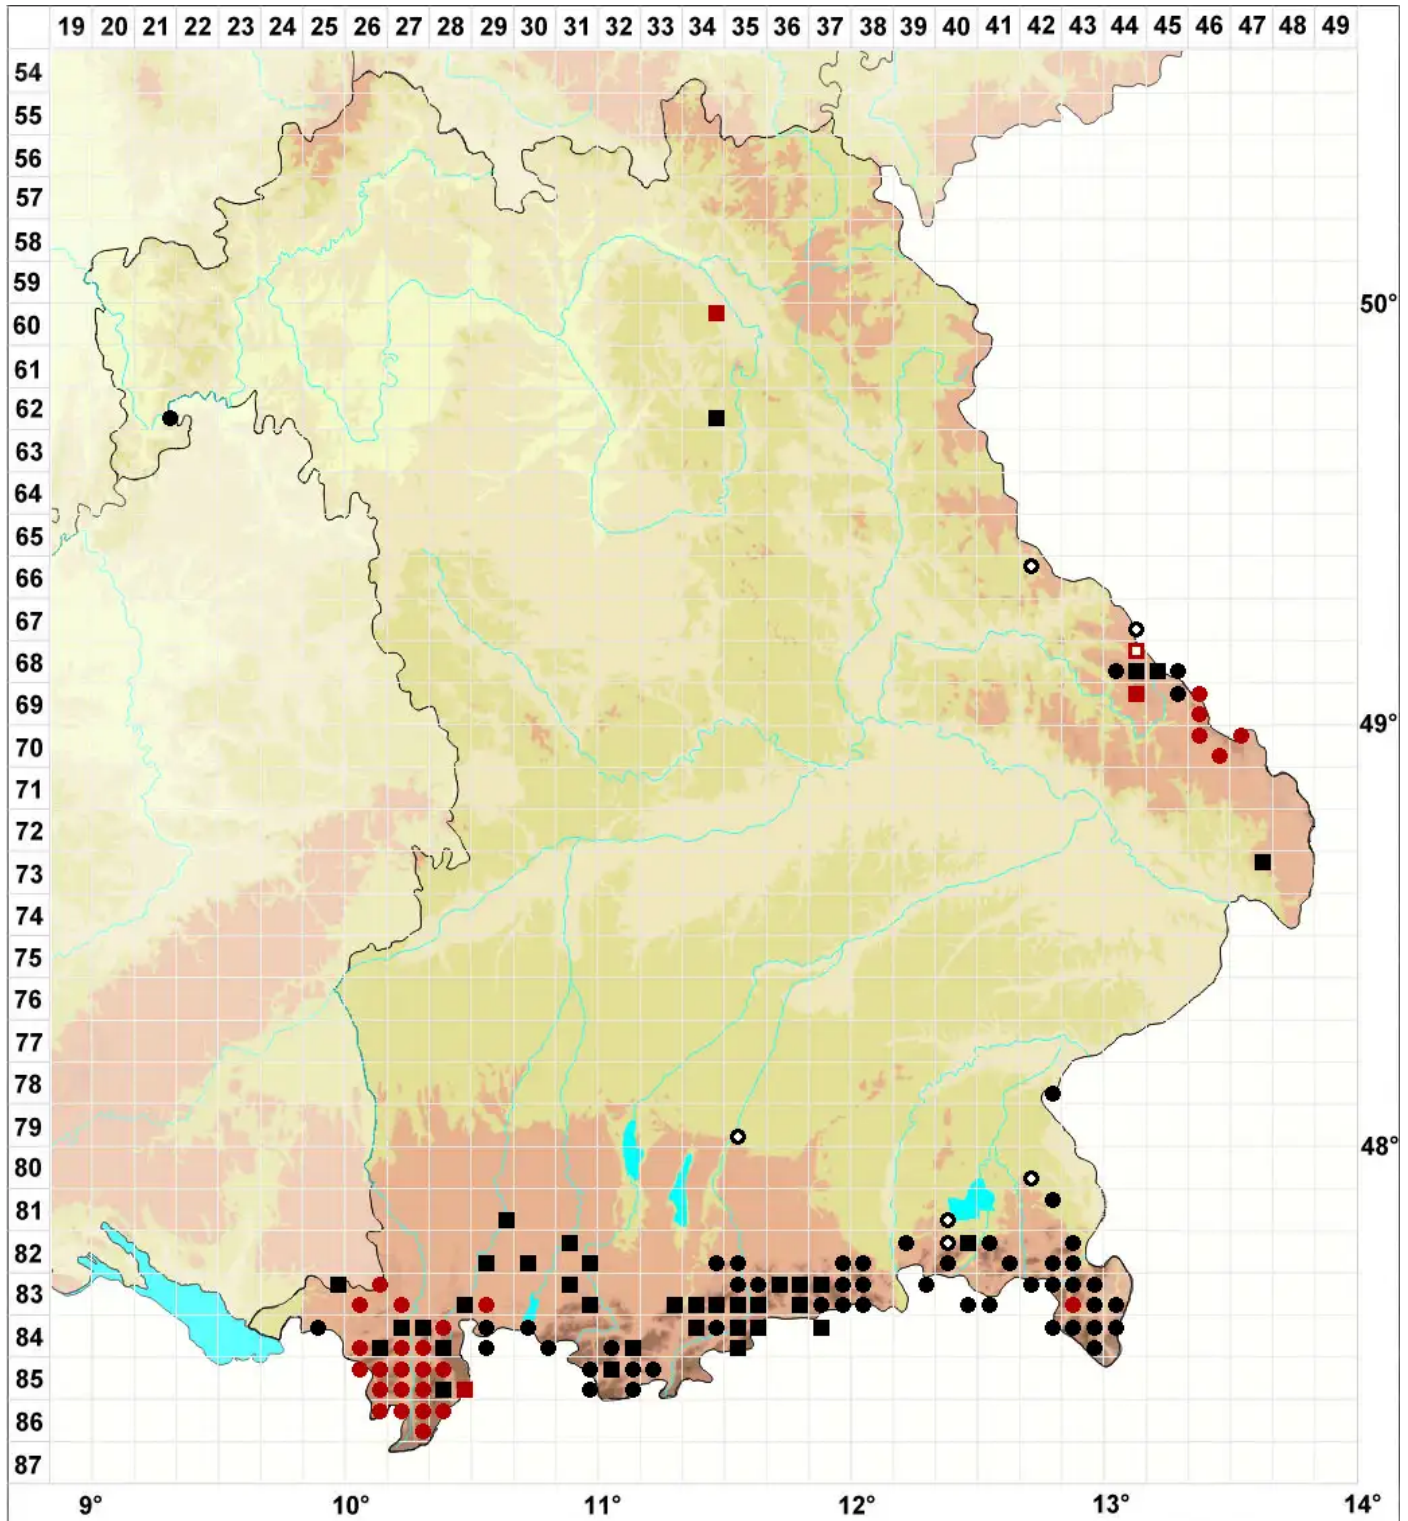

Cephalozia catenulata (Huebener) Lindb.

Ketten-Kopfsprossmoos

Legende:

Symbole:
Ausgefülltes Symbol:
Zeitraum von 1980 bis heute (Aktuelle Angabe)
Leeres Symbol:
Zeitraum vor 1980 (Altangabe)
Quadrat: Herbarbeleg