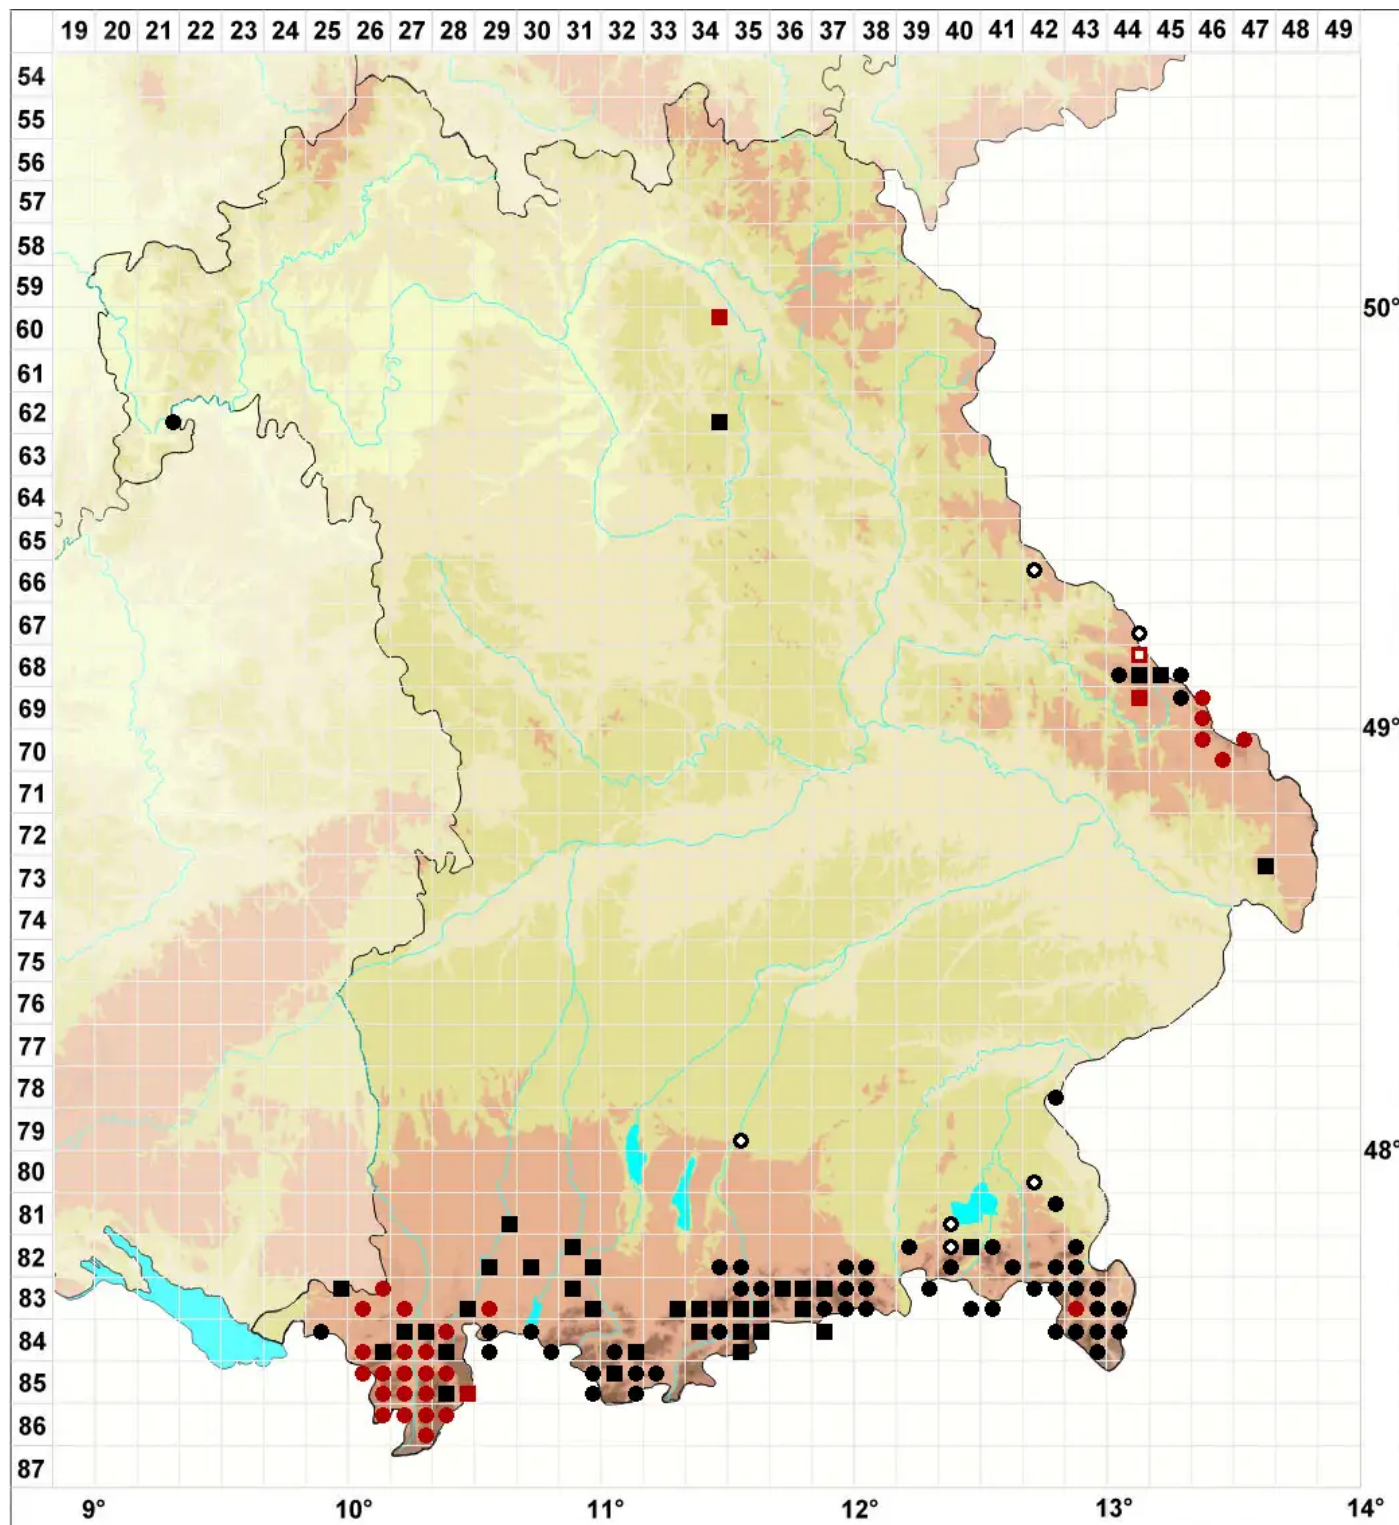

Cephalozia catenulata (Huebener) Lindb.

Ketten-Kopfsprossmoos

Legende:

Symbole:
Ausgefülltes Symbol:
Zeitraum von 1980 bis heute (Aktuelle Angabe)
Leeres Symbol:
Zeitraum vor 1980 (Altangabe)
Quadrat: Herbarbeleg