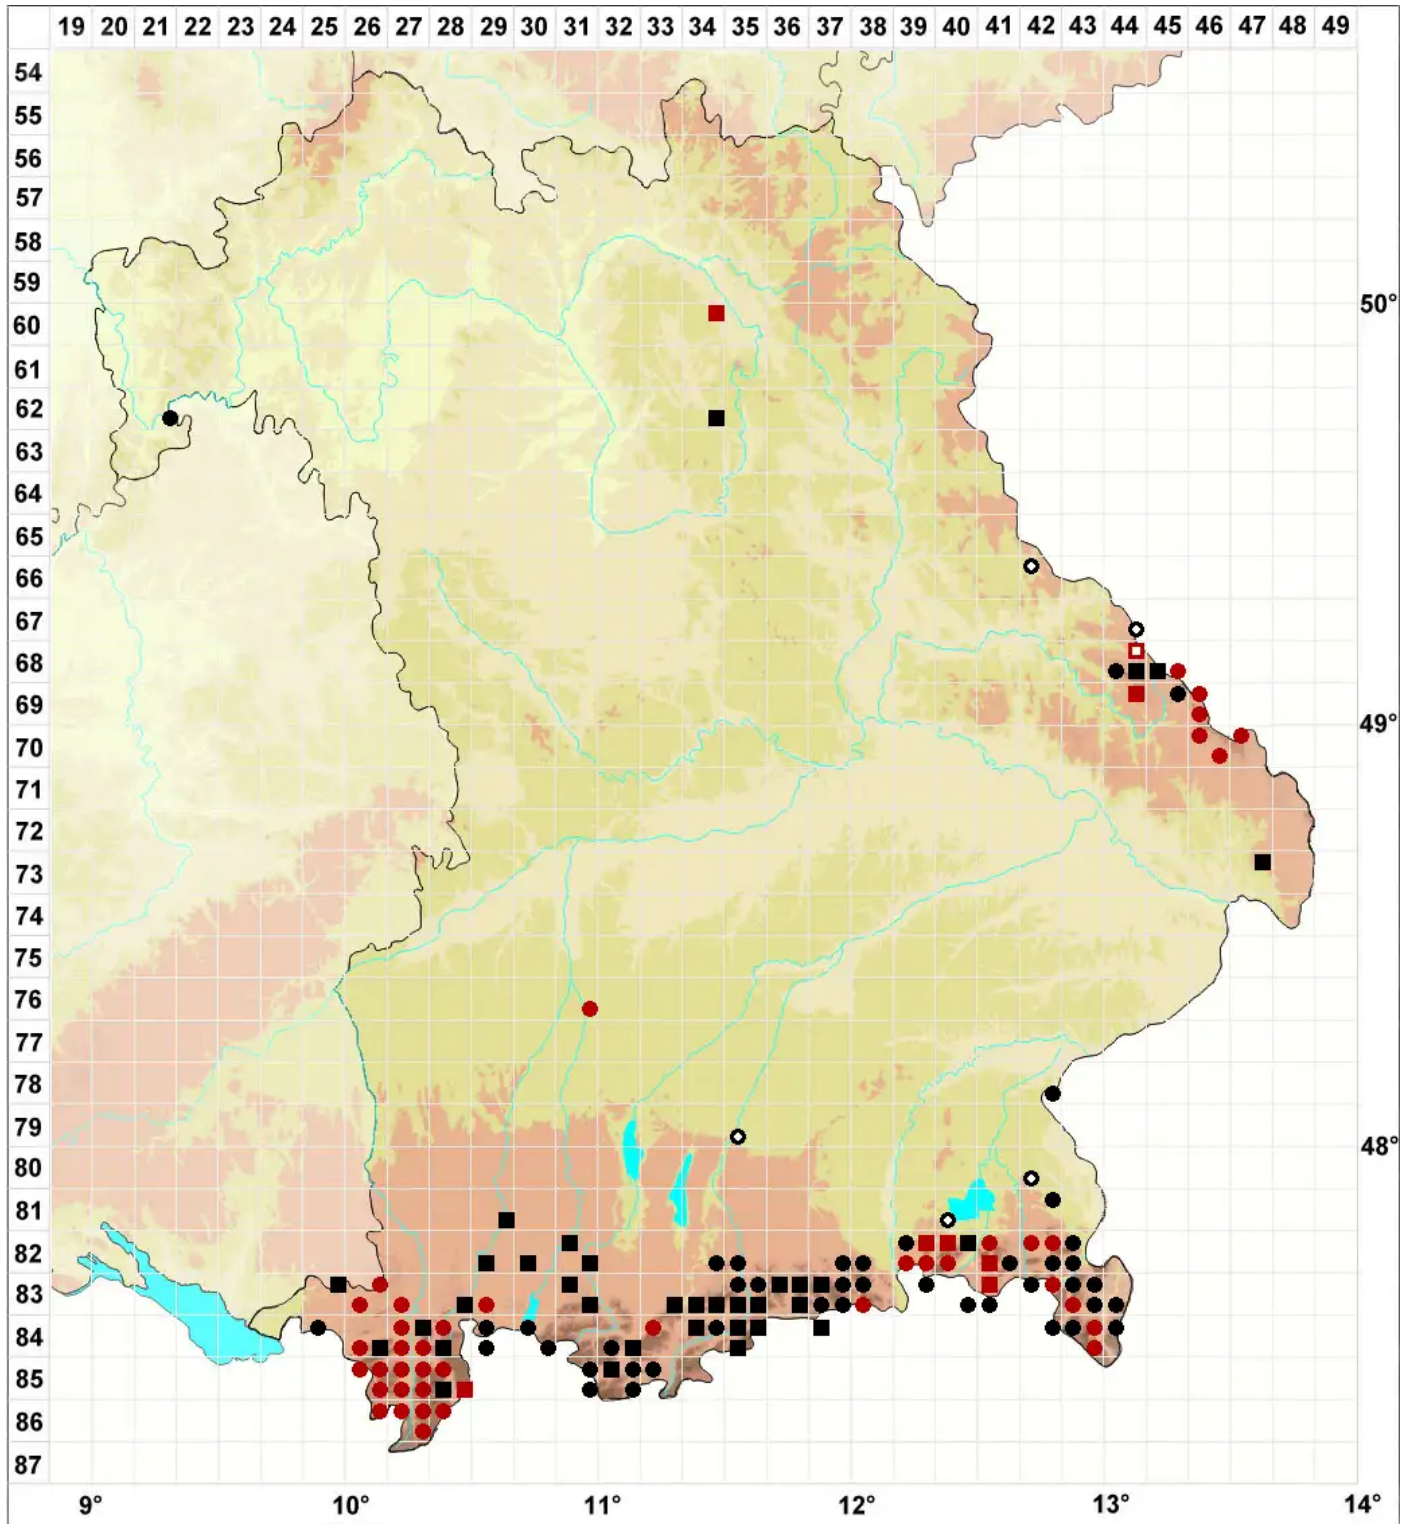

Fuscocephaloziopsis catenulata (Huebener) Vana & L.Söder

Ketten-Braunkopfsprossmoos

Legende:

Symbole:
Ausgefülltes Symbol:
Zeitraum von 1980 bis heute (Aktuelle Angabe)
Leeres Symbol:
Zeitraum vor 1980 (Altangabe)
Quadrat: Herbarbeleg