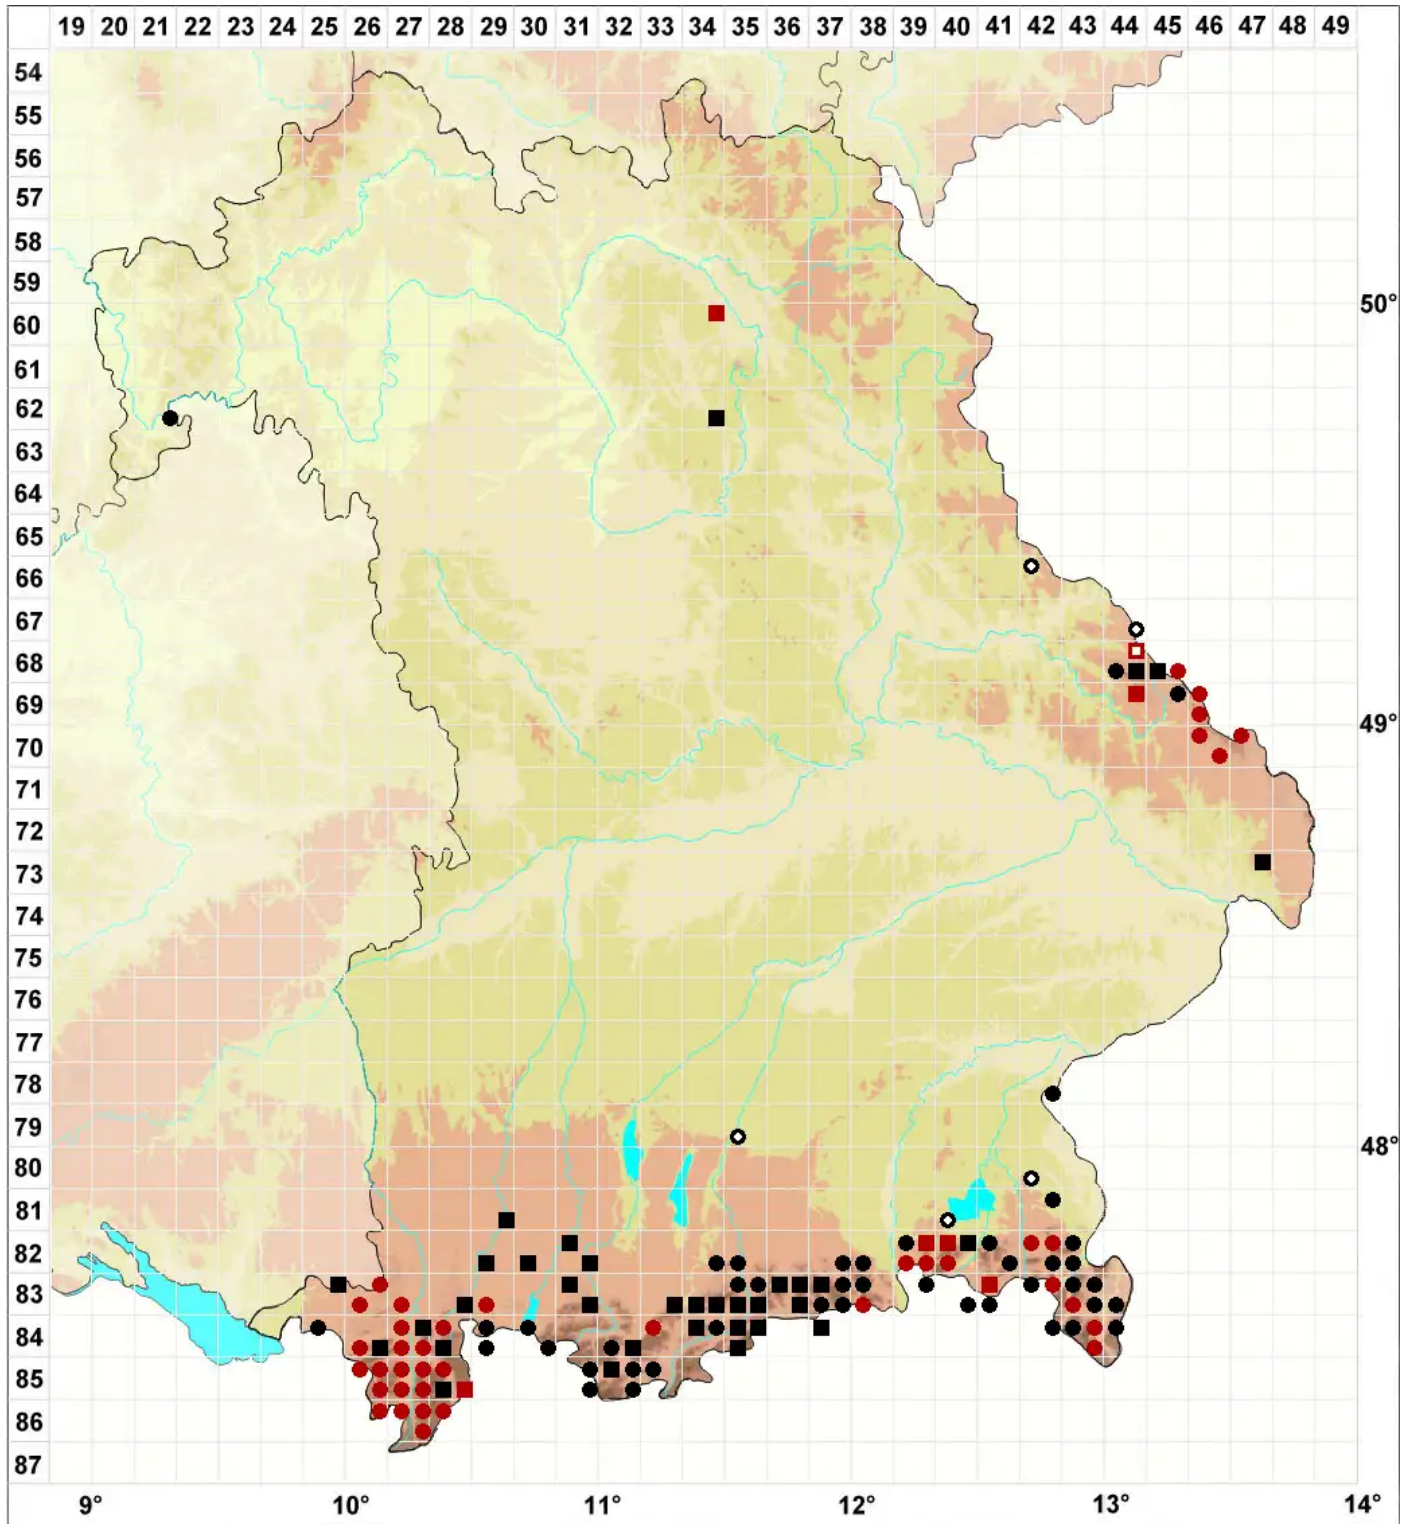

Fuscocephaloziopsis catenulata (Huebener) Vana & L.Soderstr.

Ketten-Braunkopfsprossmoos

Legende:

- Symbole:**
- Ausgefülltes Symbol:
Zeitraum von 1980 bis heute (Aktuelle Angabe)
 - Leeres Symbol:
Zeitraum vor 1980 (Altangabe)
 - Quadrat: Herbarbeleg