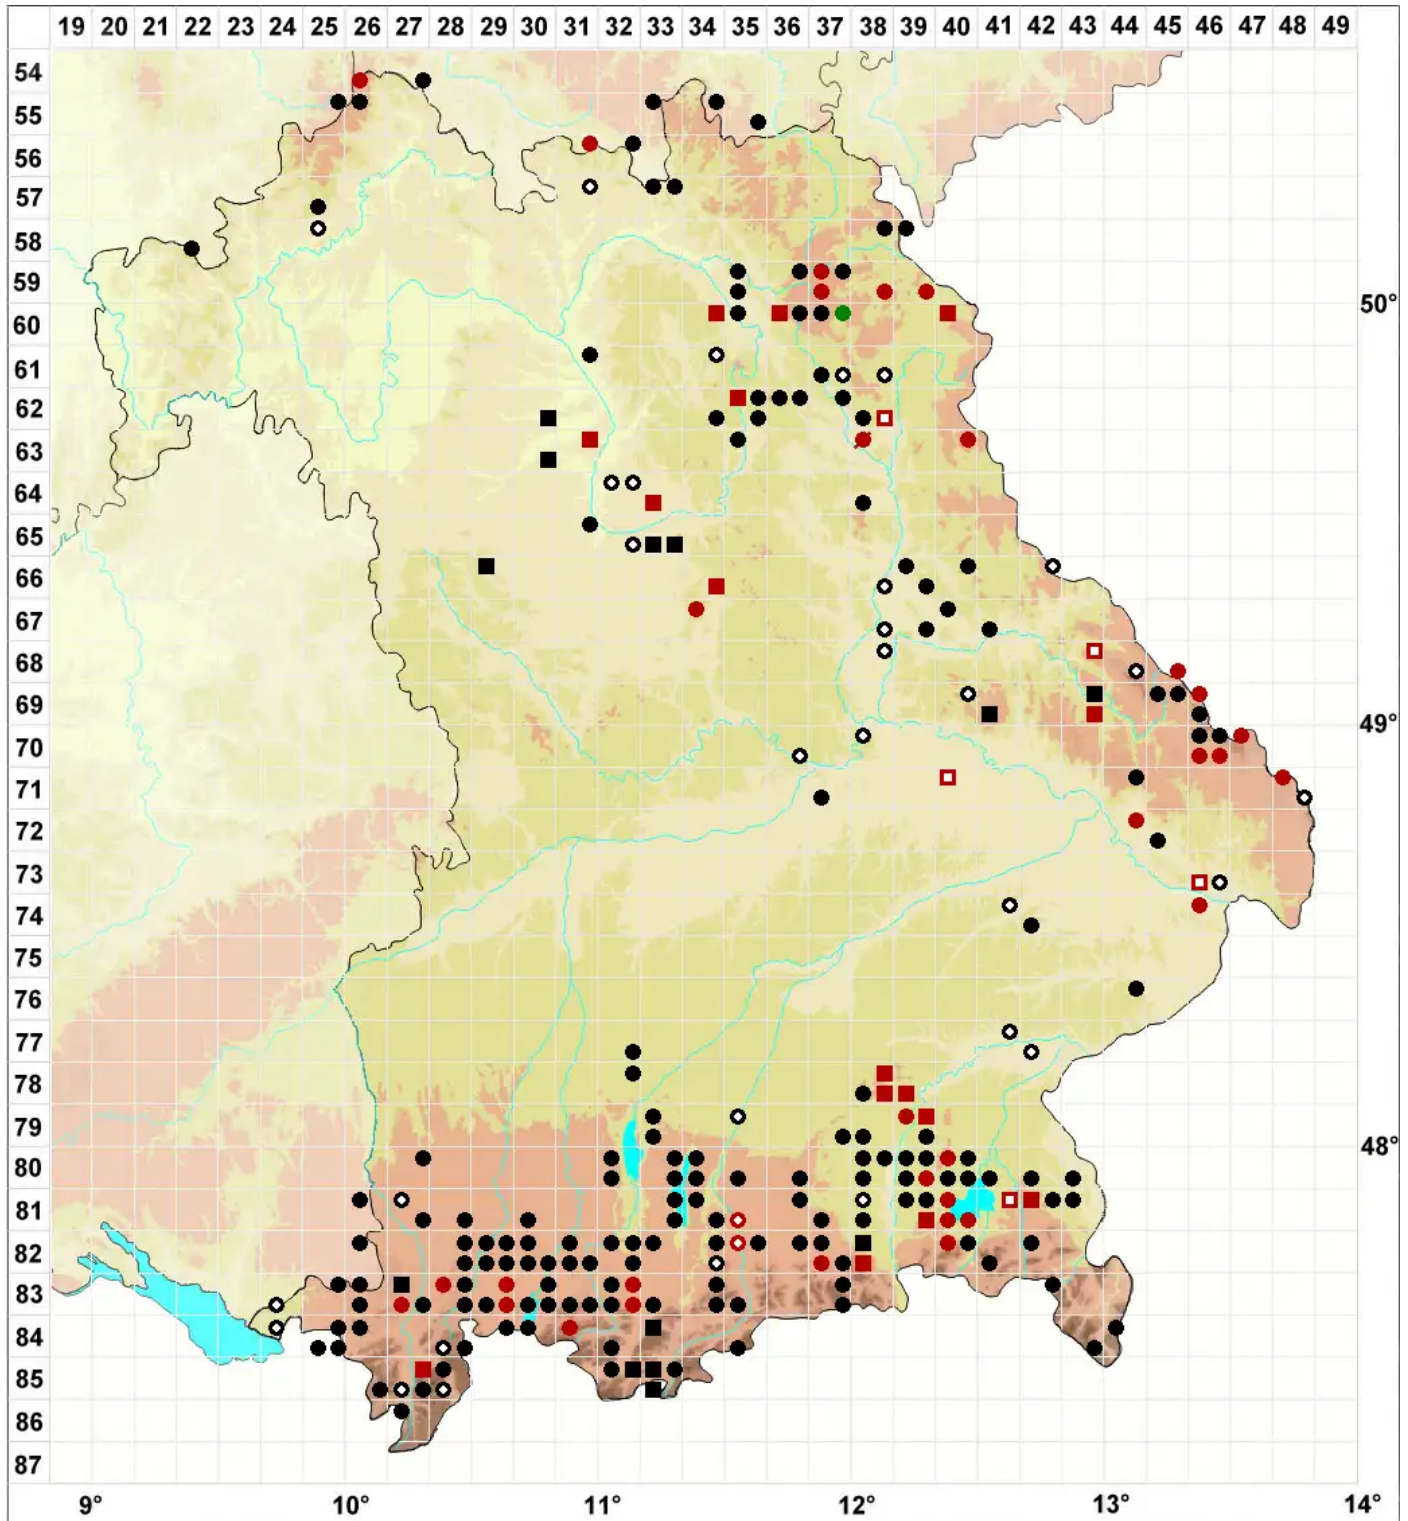

Fuscocephaloziopsis connivens (Dicks.) Vana & L.Soderstr

Moor-Braunkopfsprossmoos

Legende:

- Symbole:**
- Ausgefülltes Symbol:
Zeitraum von 1980 bis heute (Aktuelle Angabe)
 - Leeres Symbol:
Zeitraum vor 1980 (Altangabe)
 - Quadrat: Herbarbeleg