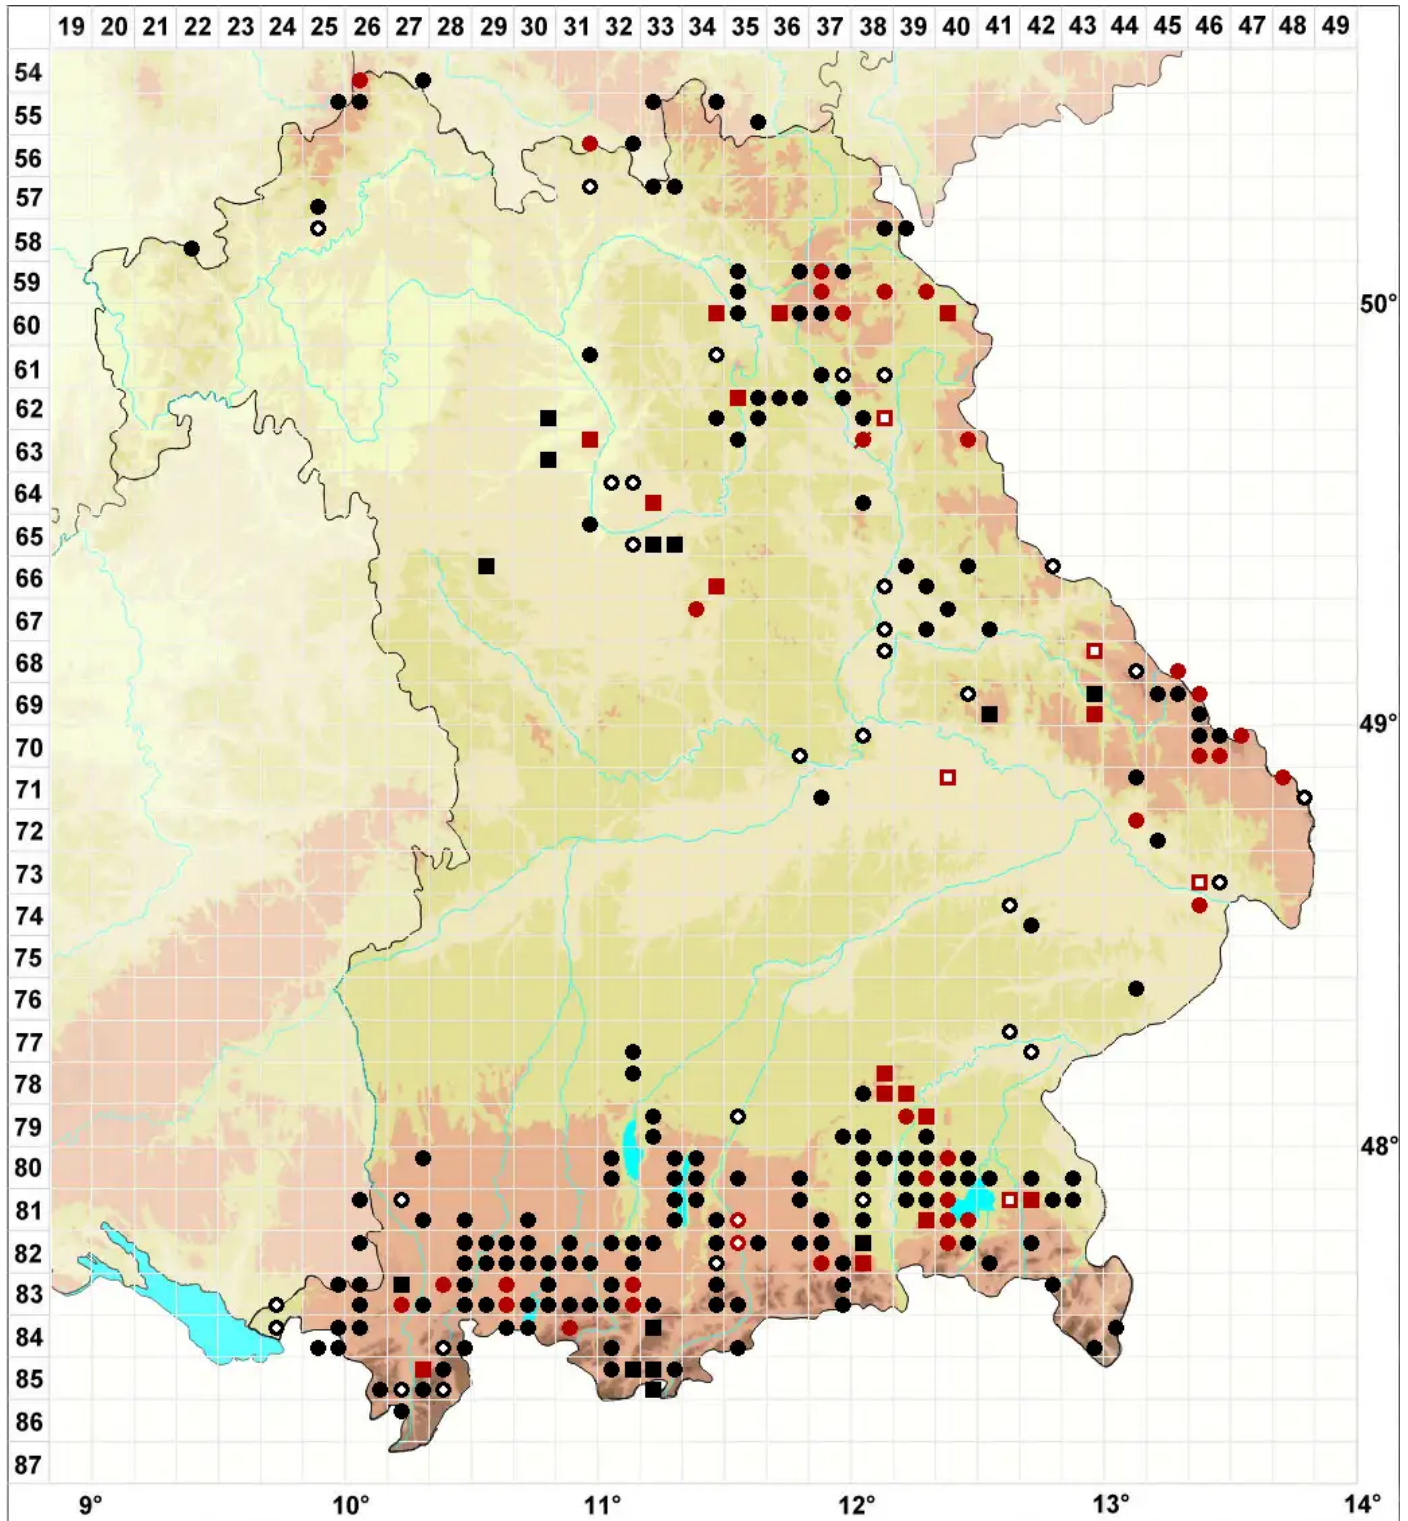

Fuscocephaloziopsis connivens (Dicks.) Vana & L.Soderstr

Moor-Braunkopfsprossmoos

Legende:

- Symbole:**
- Ausgefülltes Symbol:
Zeitraum von 1980 bis heute (Aktuelle Angabe)
 - Leeres Symbol:
Zeitraum vor 1980 (Altangabe)
 - Quadrat: Herbarbeleg