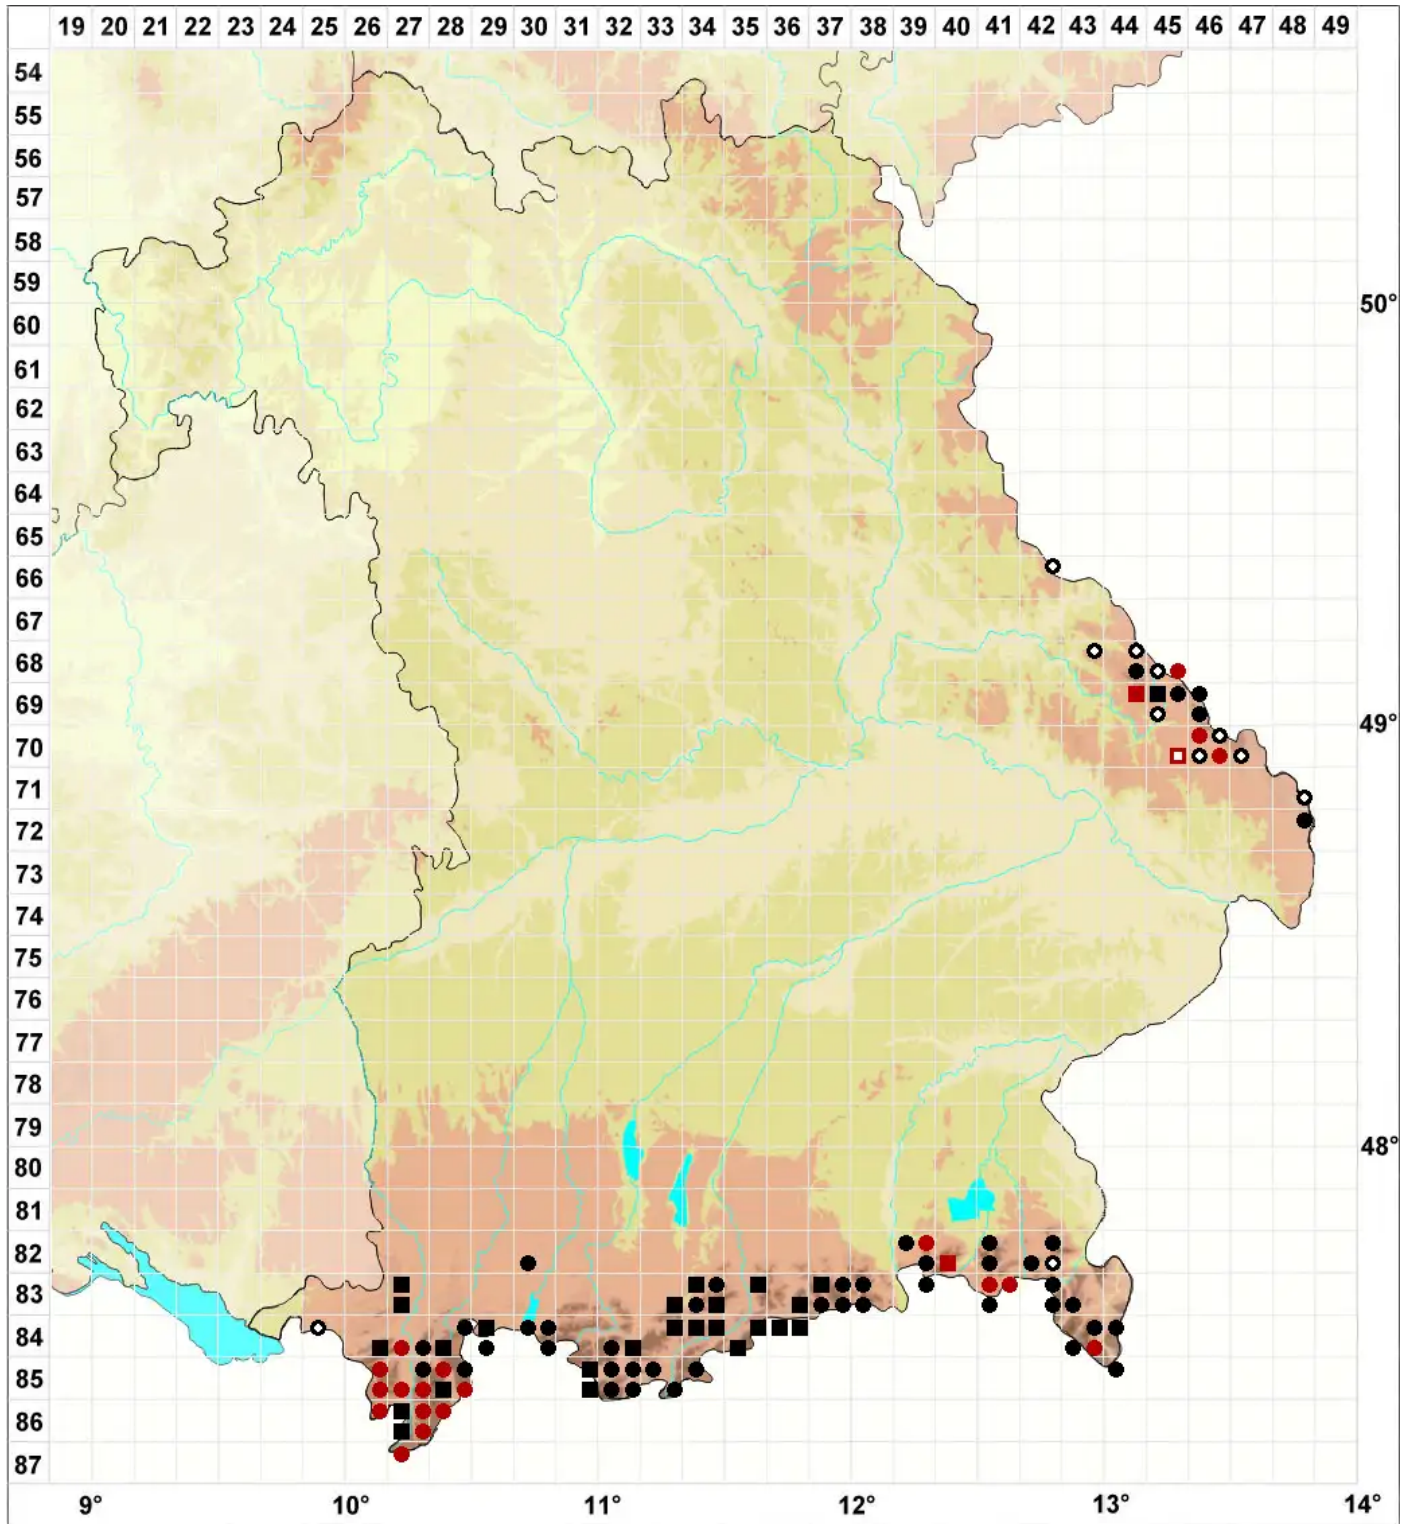

Fuscocephaloziopsis leucantha (Spruce) Vana & L.Soderstr

Weißliches Braunkopfsprossmoos

Legende:

Symbole:

Ausgefülltes Symbol:
Zeitraum von 1980 bis heute (Aktuelle Angabe)

Leeres Symbol:
Zeitraum vor 1980 (Altangabe)

Quadrat: Herbarbeleg