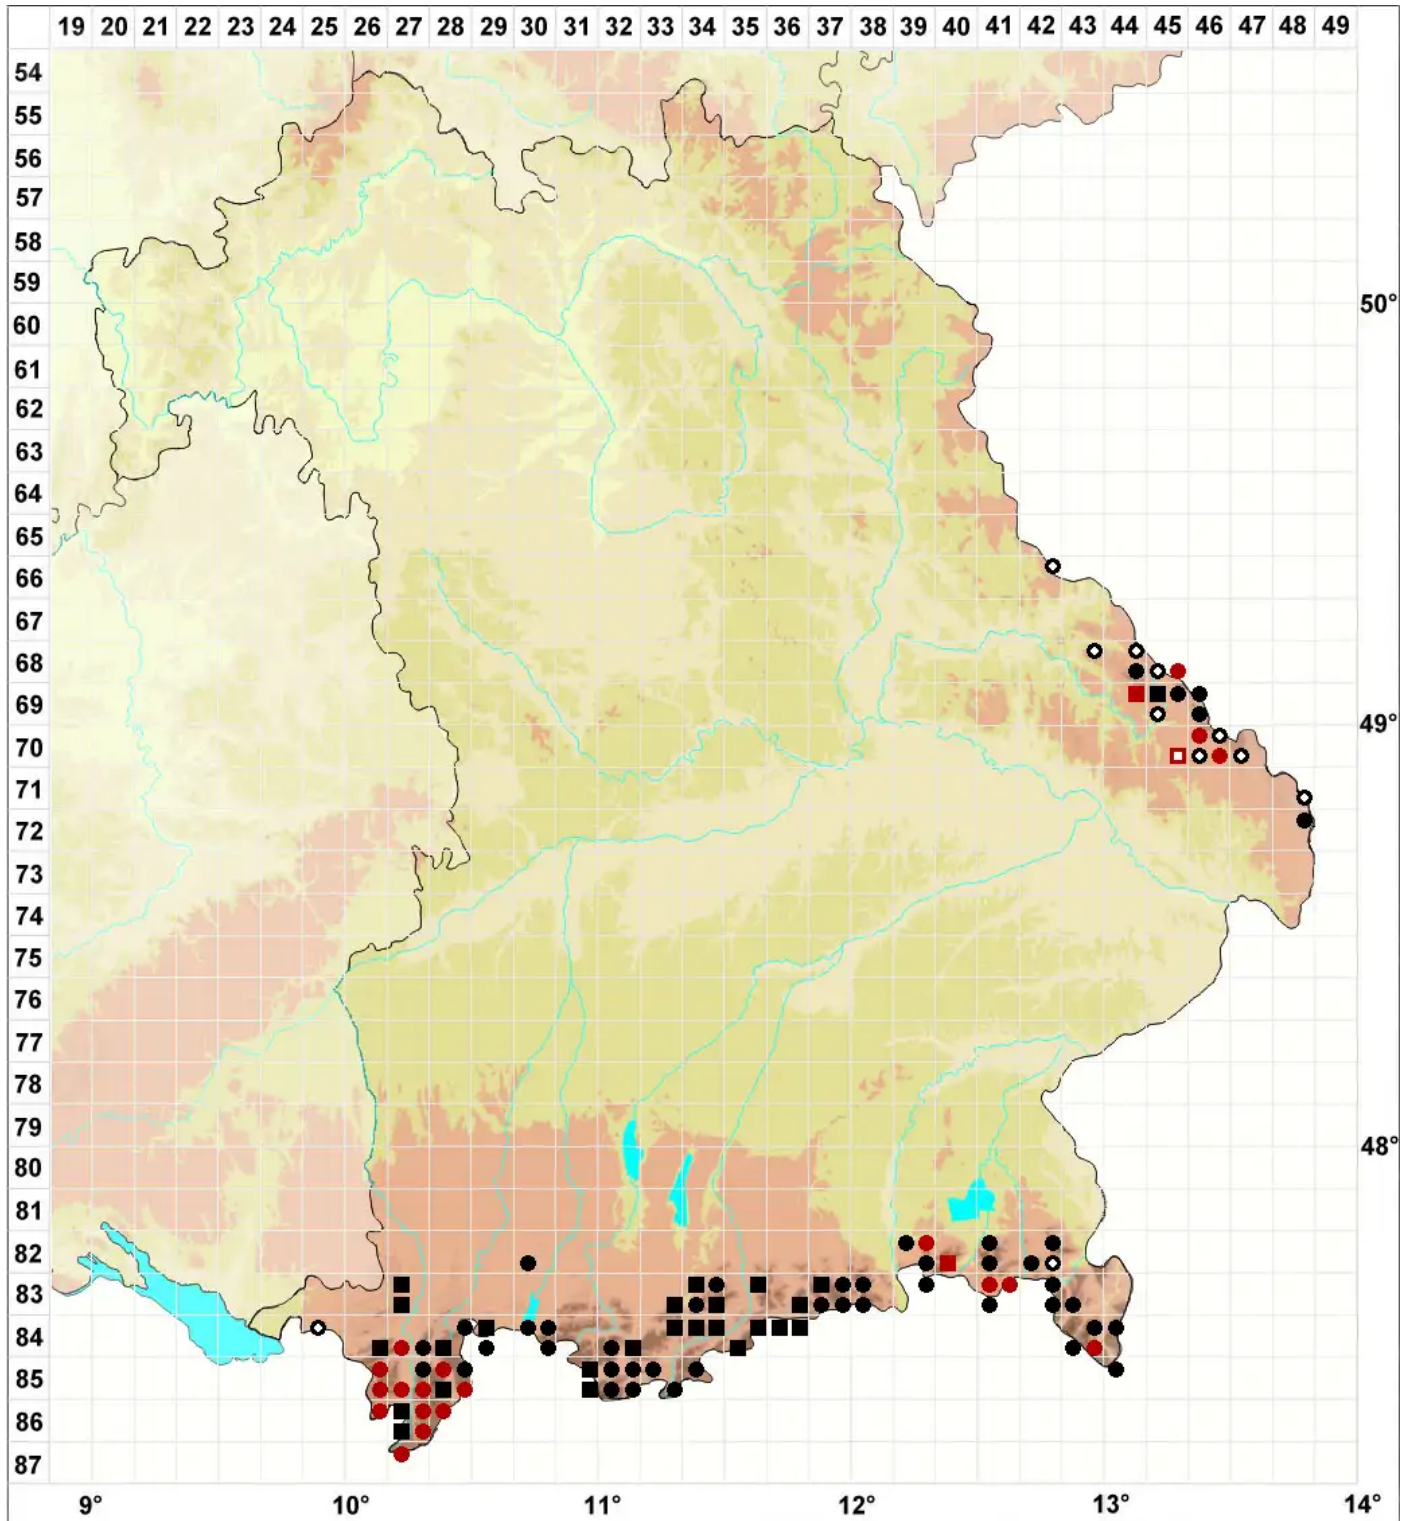

Fuscocephaloziopsis leucantha (Spruce) Vana & L.Soderstr.

Weißliches Braunkopfsprossmoos

Legende:

Symbole:

Ausgefülltes Symbol:
Zeitraum von 1980 bis heute (Aktuelle Angabe)

Leeres Symbol:
Zeitraum vor 1980 (Altangabe)

Quadrat: Herbarbeleg