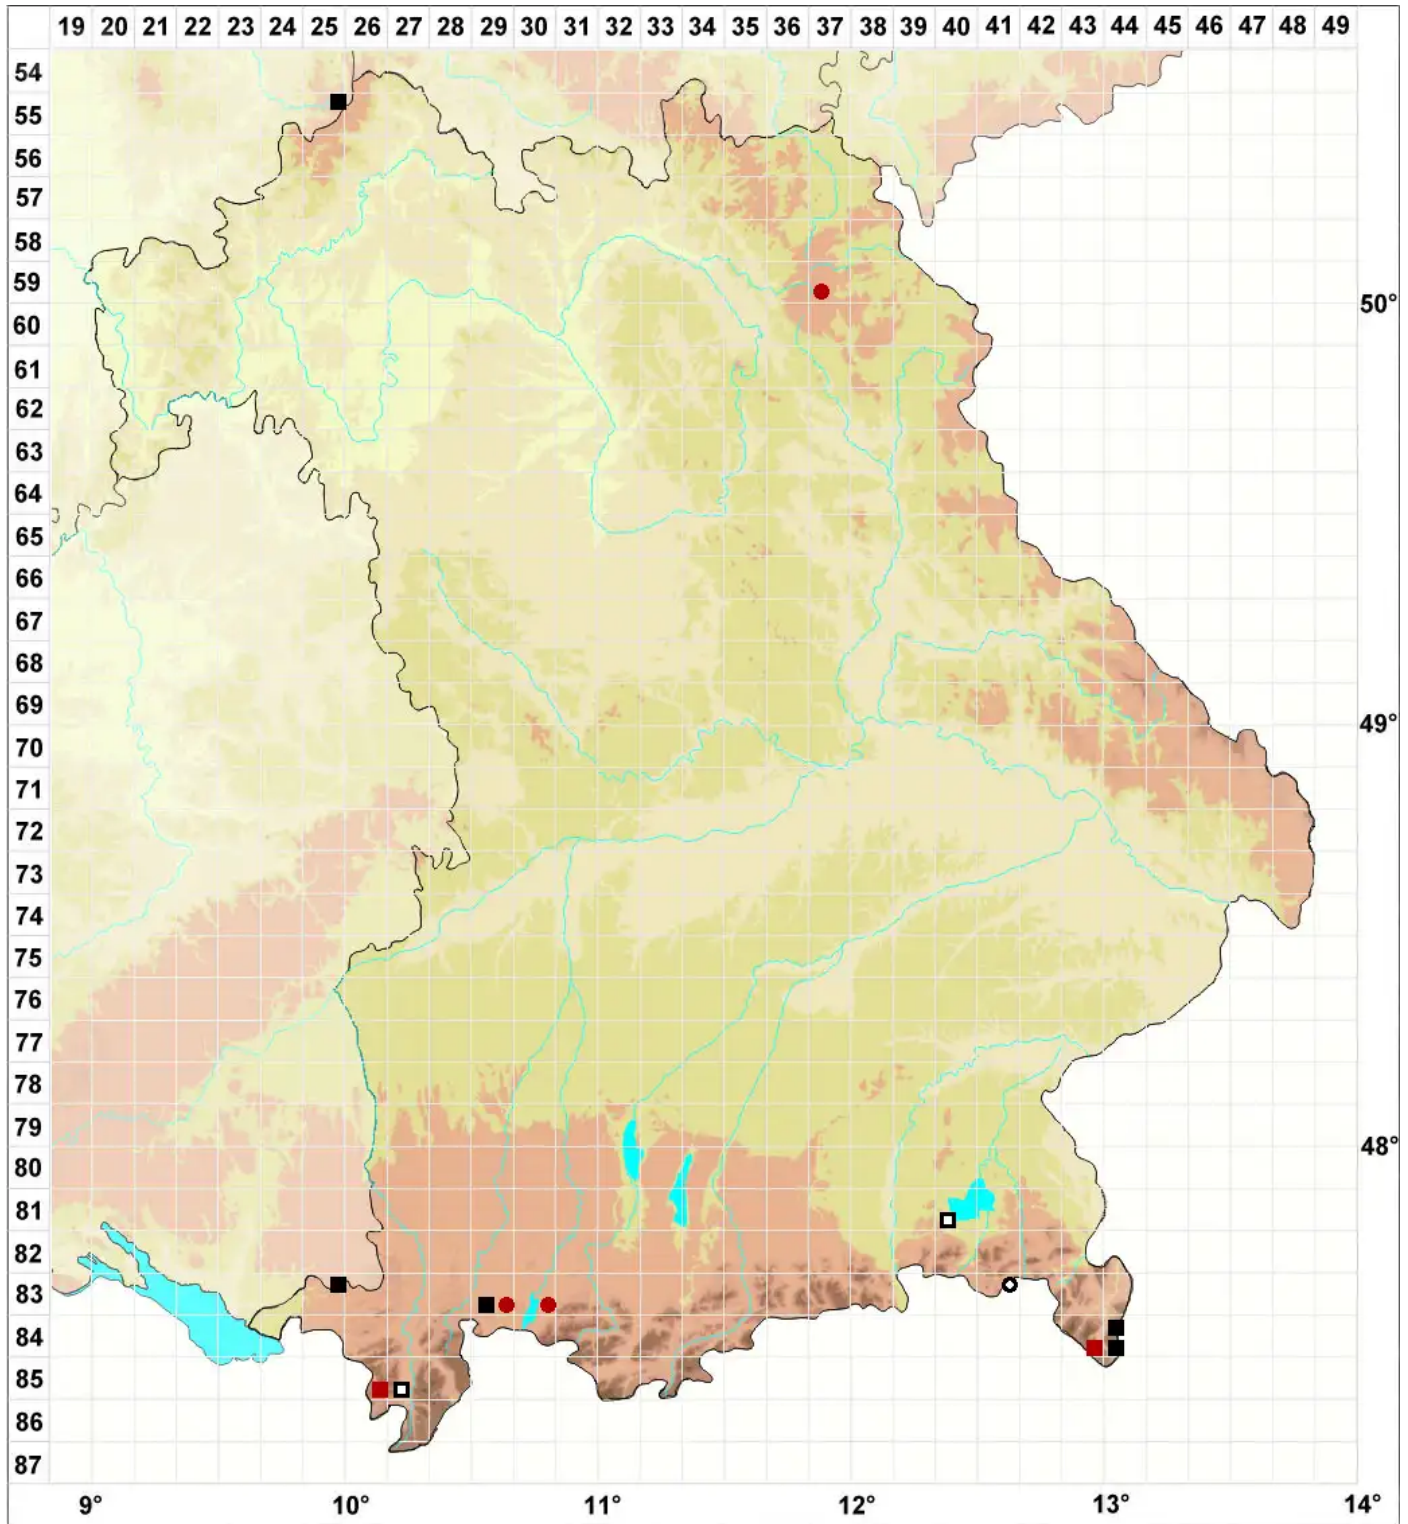

Fuscocephaloziopsis loitlesbergeri (Schiffn.) Vana & L.Söder

Loitlesbergers Braunkopfsprossmoos

Legende:

- Symbole:**
- Ausgefülltes Symbol:
Zeitraum von 1980 bis heute (Aktuelle Angabe)
 - Leeres Symbol:
Zeitraum vor 1980 (Altangabe)
 - Quadrat: Herbarbeleg