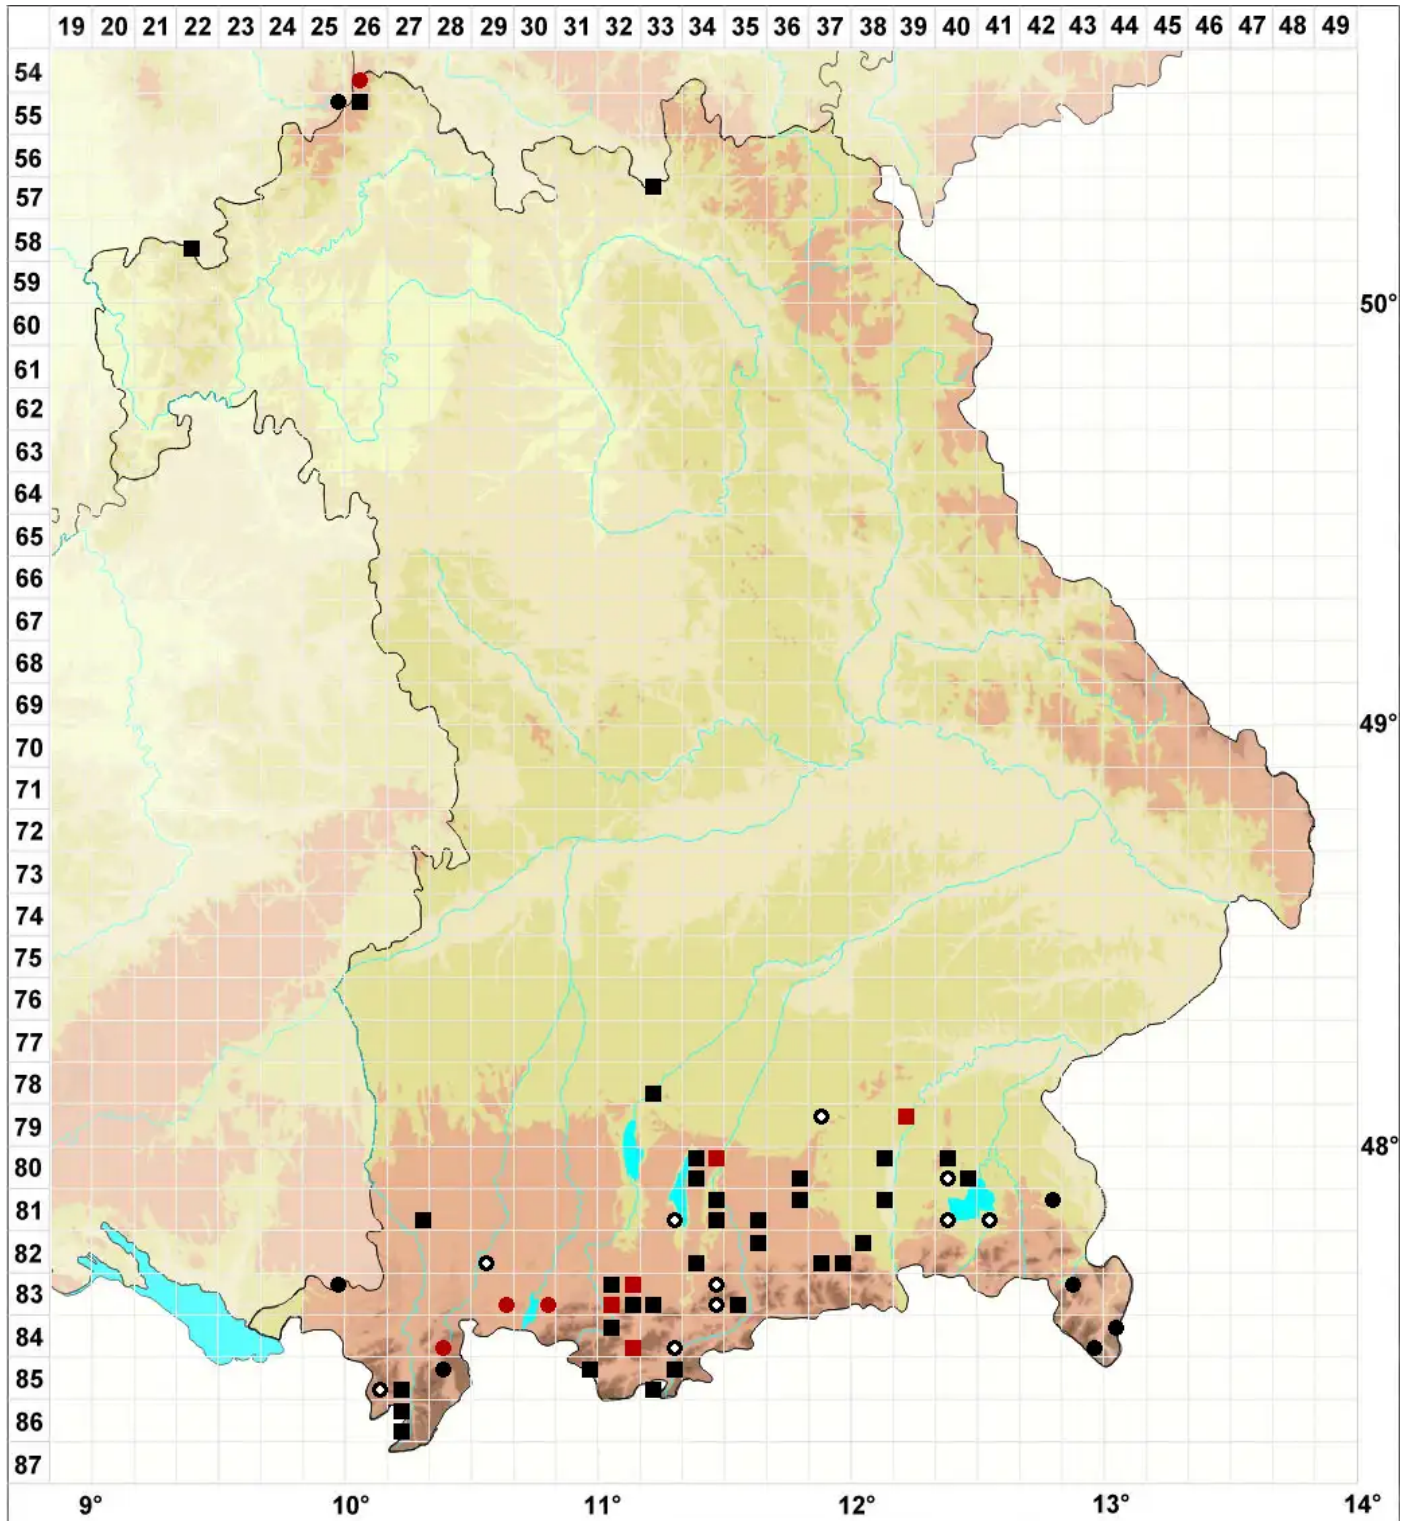

Fuscocephaloziopsis macrostachya (Kaal.) Vanina & L.Söder

Großähriges Braunkopfsprossmoos

Legende:

- Symbole:**
Ausgefülltes Symbol:
Zeitraum von 1980 bis heute (Aktuelle Angabe)
Leeres Symbol:
Zeitraum vor 1980 (Altangabe)
Quadrat: Herbarbeleg