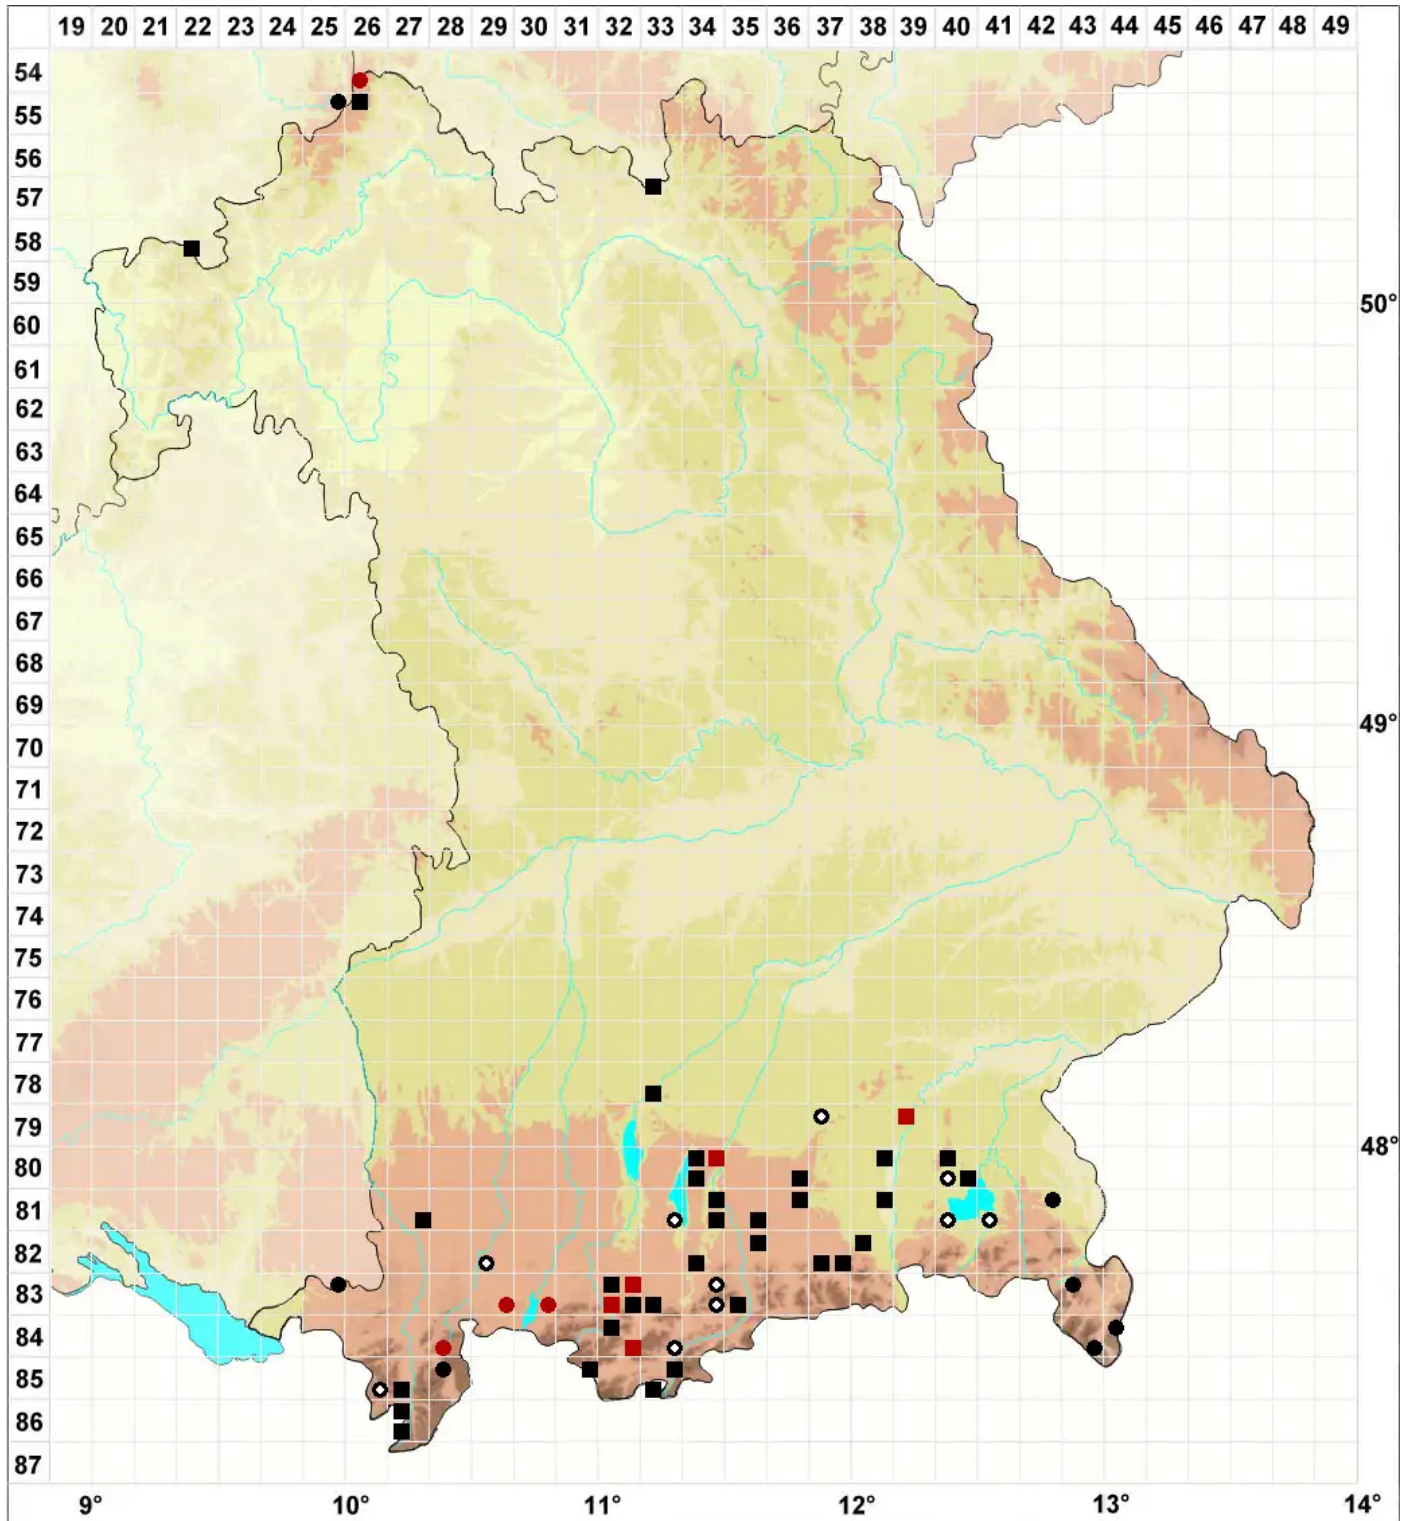

Fuscocephaloziopsis macrostachya (Kaal.) Vainā & L.Solde

Großähriges Braunkopfsprossmoos

Legende:

- Symbole:**
- Ausgefülltes Symbol:
Zeitraum von 1980 bis heute (Aktuelle Angabe)
 - Leeres Symbol:
Zeitraum vor 1980 (Altangabe)
 - Quadrat: Herbarbeleg