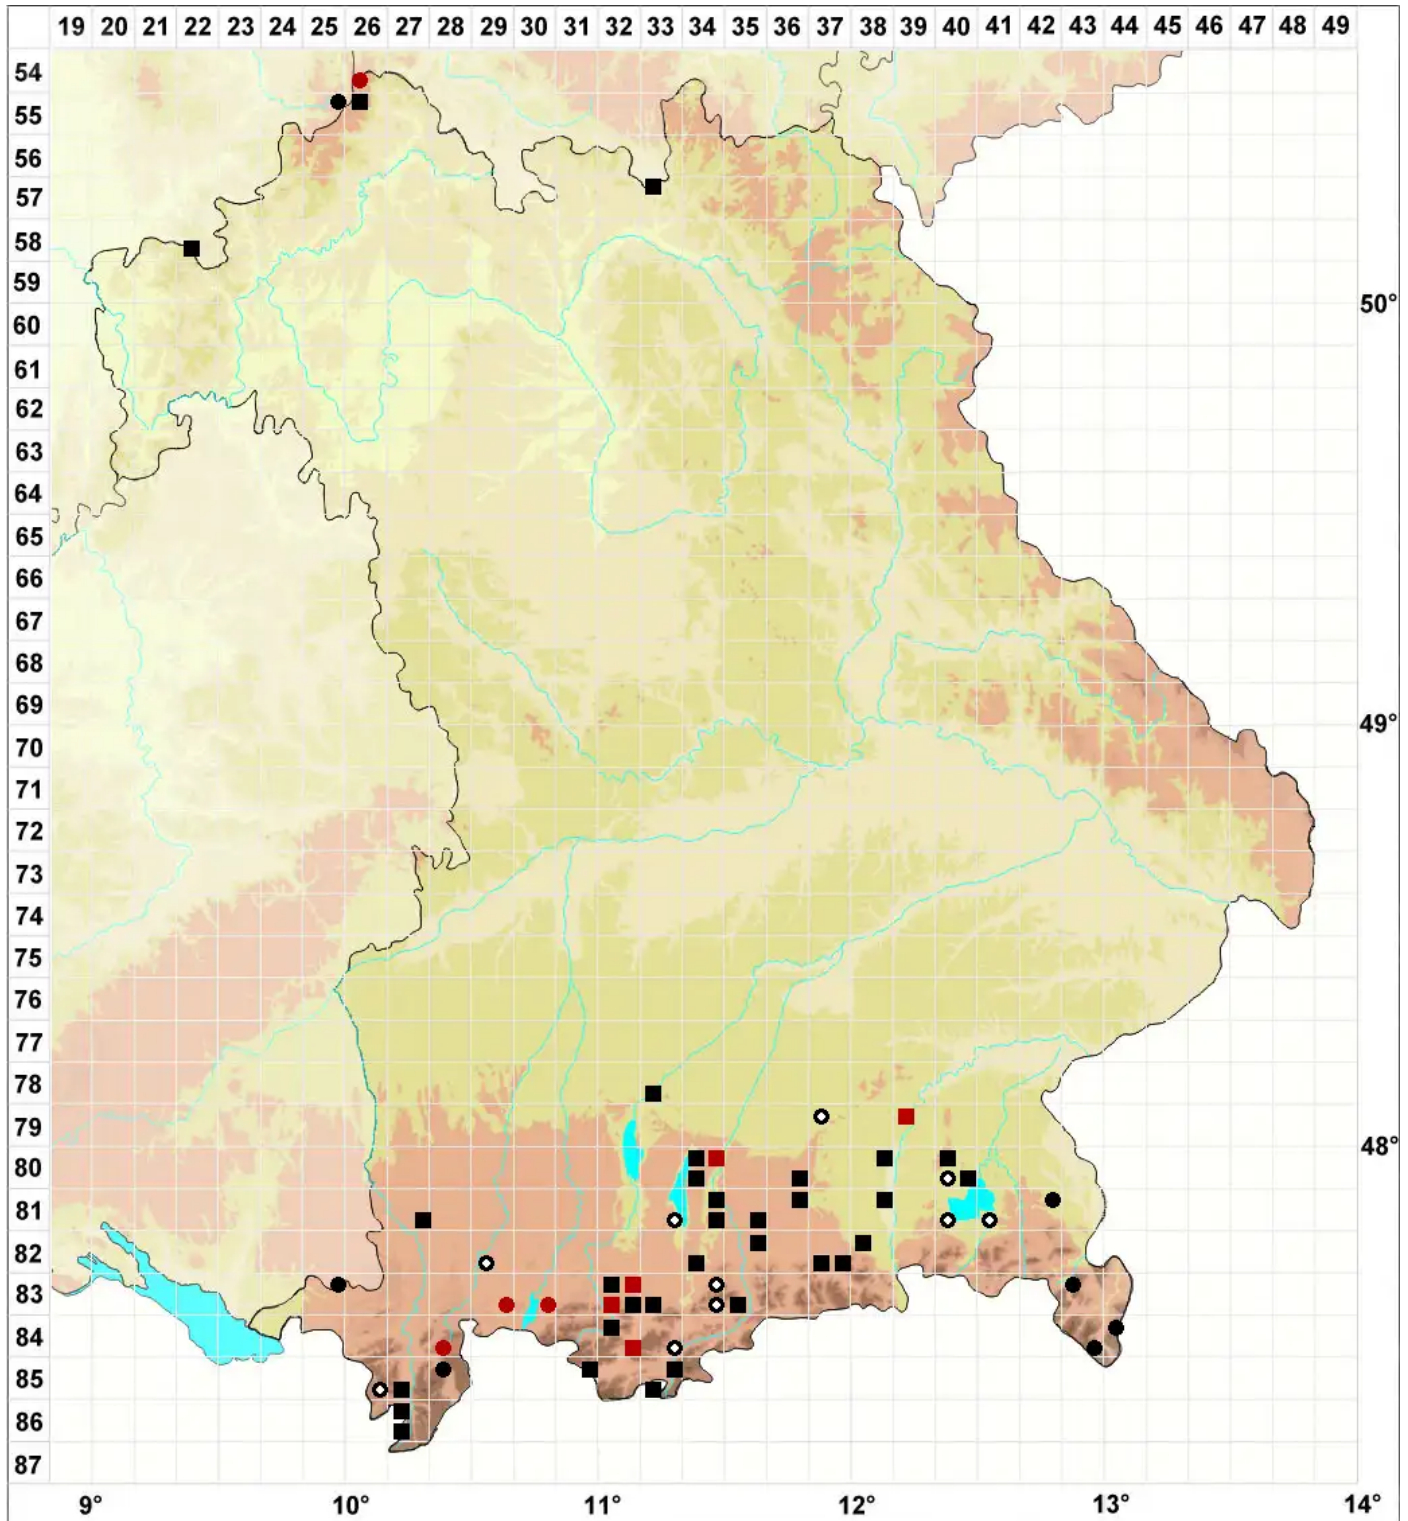

# Fuscocephaloziopsis macrostachya (Kaal.) Vañnñā & L.Sōñde

## Großähriges Braunkopfsprossmoos

Legende:

- Symbole:**  
Ausgefülltes Symbol:  
Zeitraum von 1980 bis heute (Aktuelle Angabe)  
Leeres Symbol:  
Zeitraum vor 1980 (Altangabe)  
Quadrat: Herbarbeleg