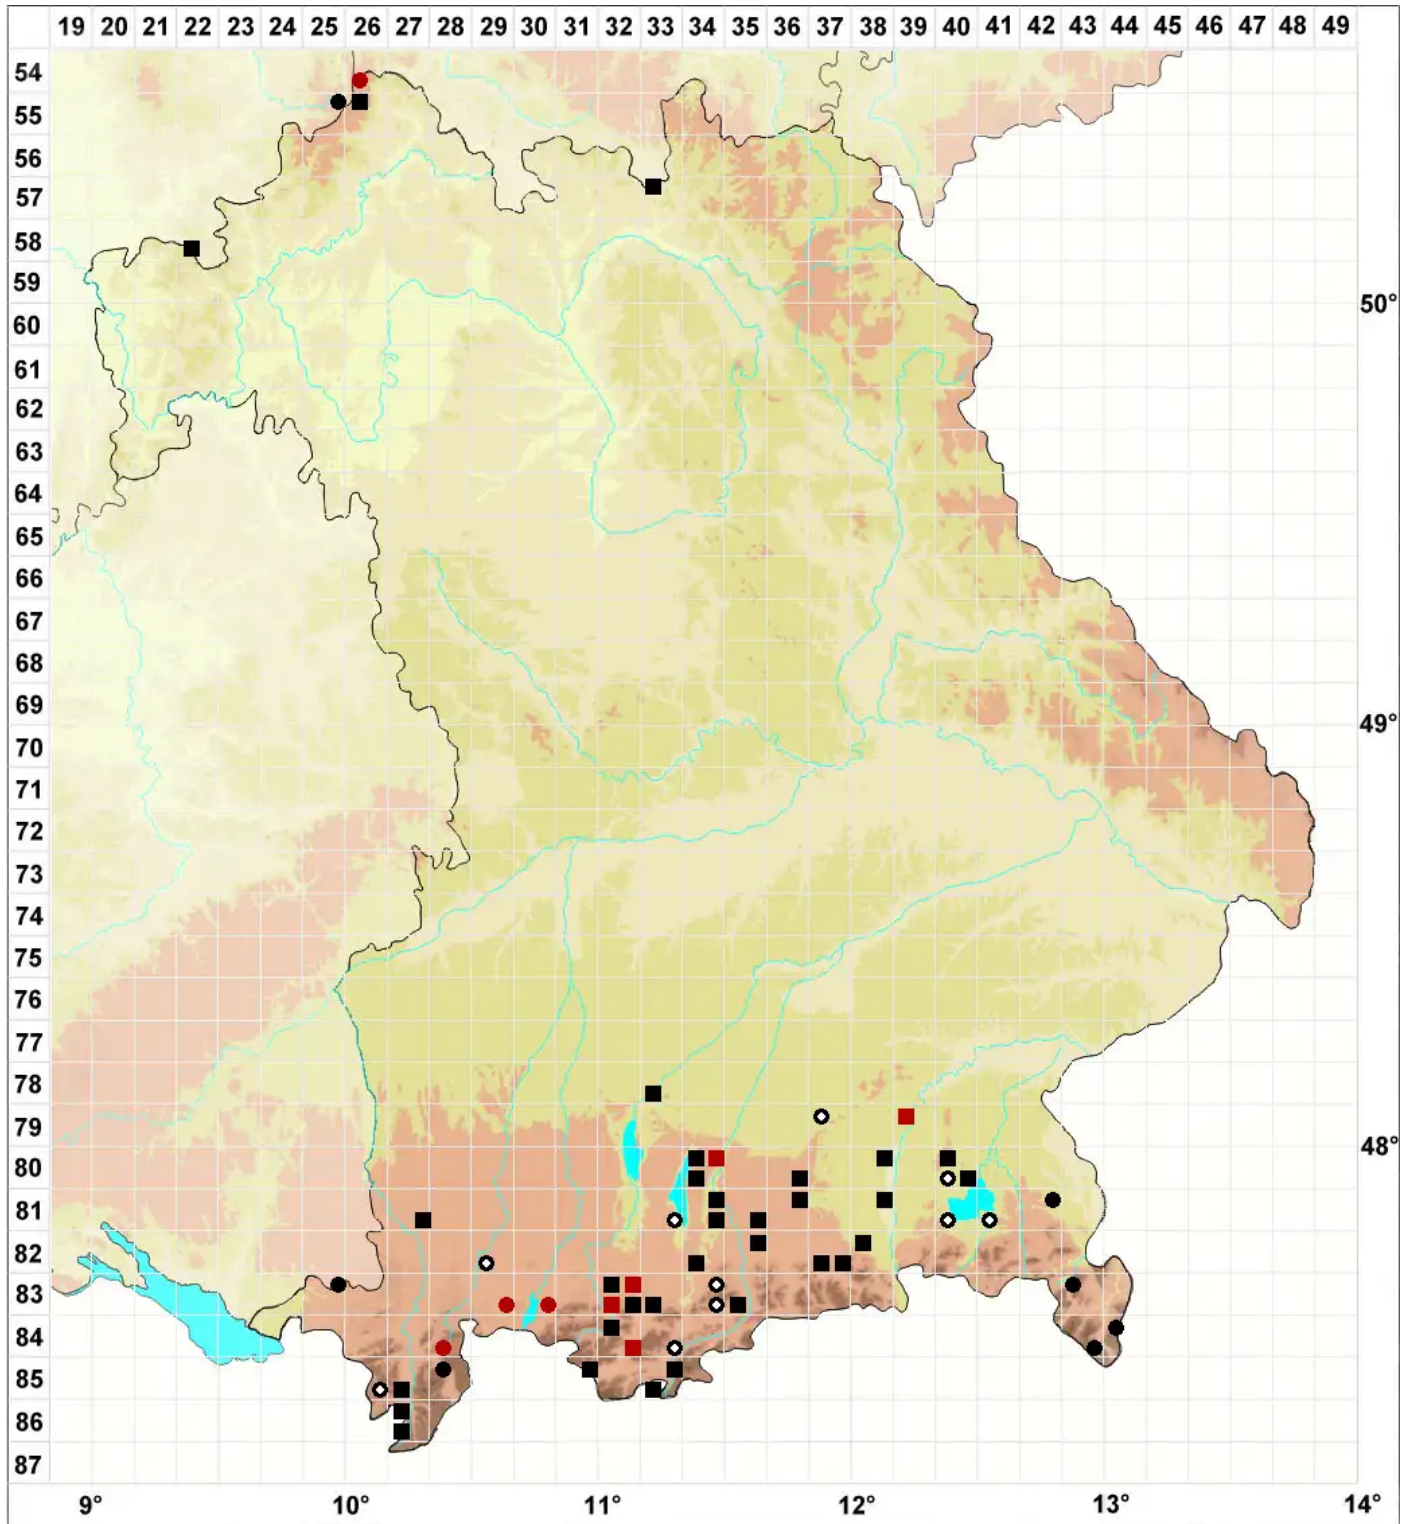

Fuscocephaloziopsis macrostachya (Kaal.) Vana & L.Soderstr.

Großähriges Braunkopfsprossmoos

Legende:

- Symbole:**
Ausgefülltes Symbol:
Zeitraum von 1980 bis heute (Aktuelle Angabe)
Leeres Symbol:
Zeitraum vor 1980 (Altangabe)
Quadrat: Herbarbeleg