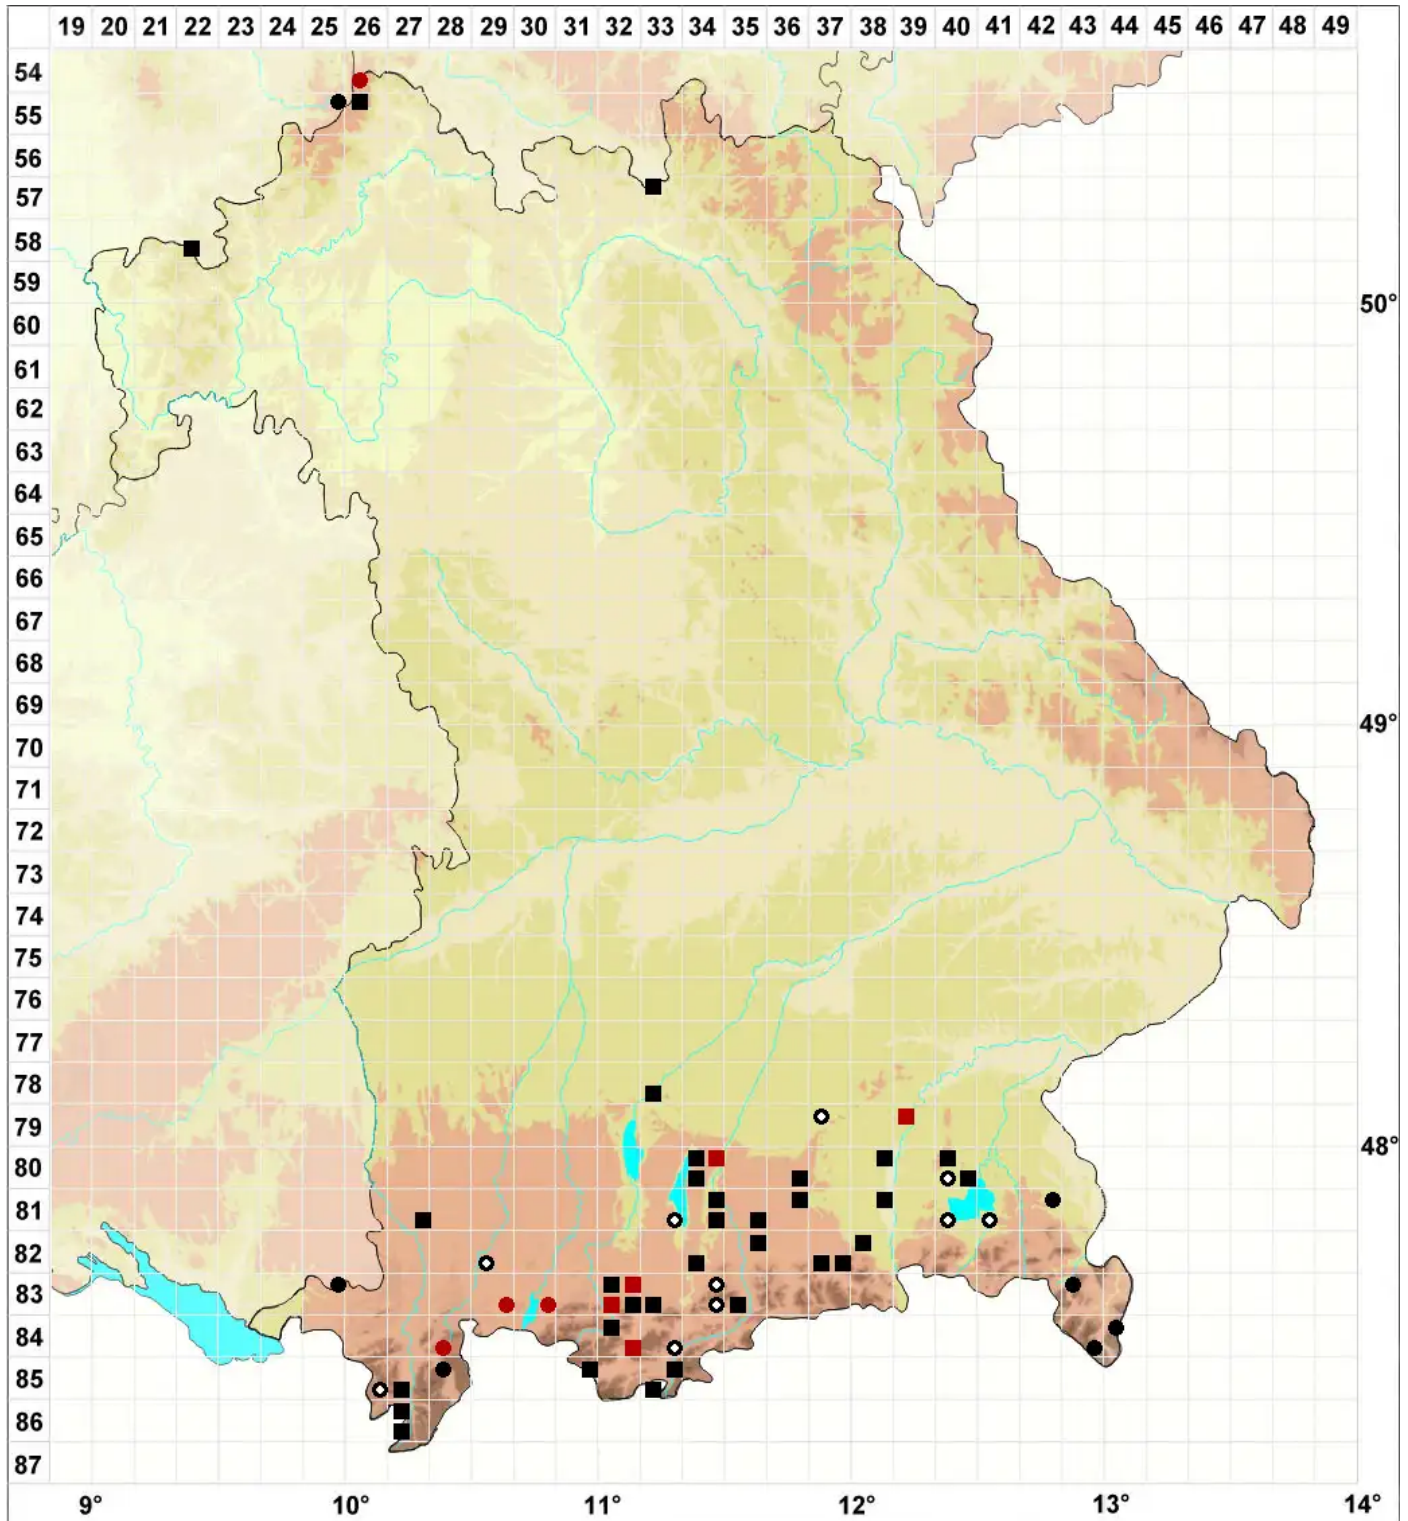

# Fuscocephaloziopsis macrostachya (Kaal.) Vana & L.Soderstr.

## Großähriges Braunkopfsprossmoos

Legende:

- Symbole:**
- Ausgefülltes Symbol:  
Zeitraum von 1980 bis heute (Aktuelle Angabe)
  - Leeres Symbol:  
Zeitraum vor 1980 (Altangabe)
  - Quadrat: Herbarbeleg