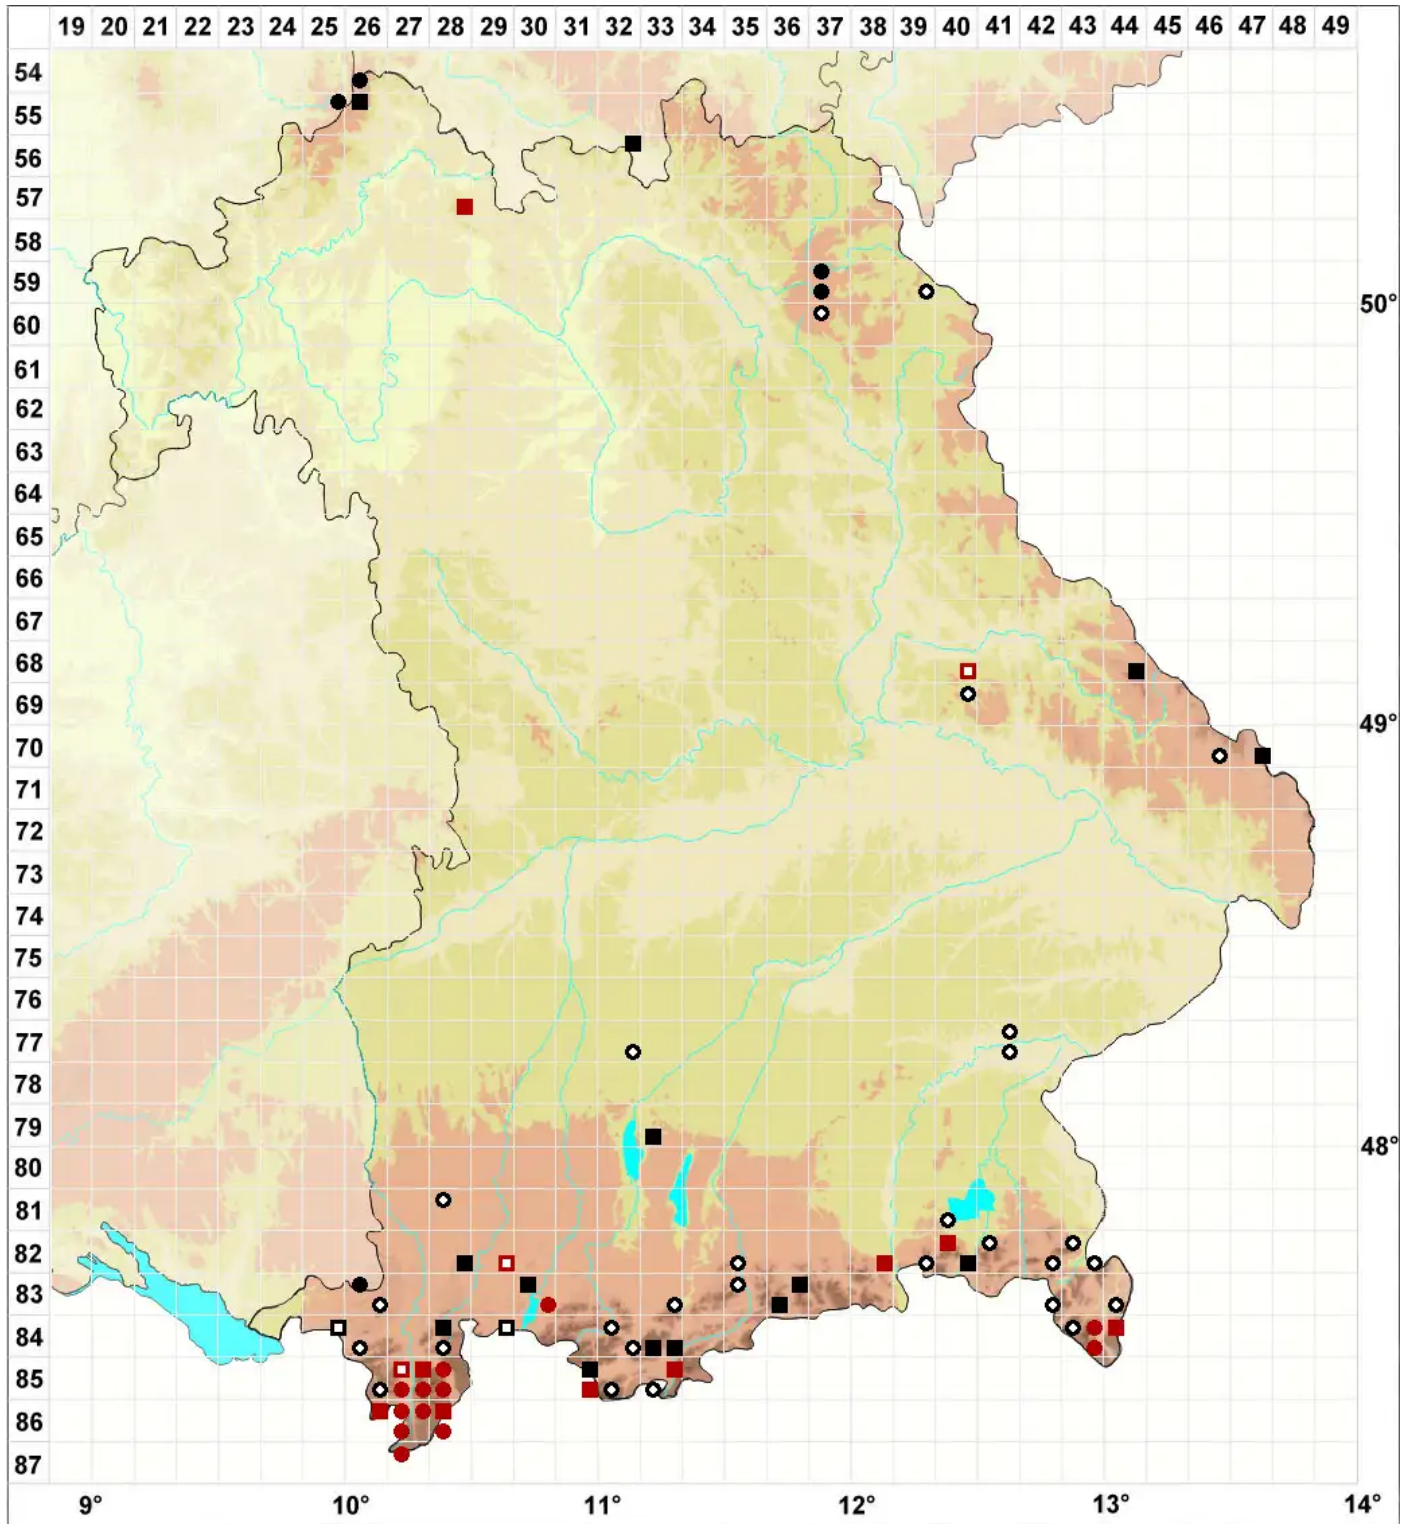

Fuscocephaloziopsis pleniceps (Austin) Vainā & L.Söderstr

Dickköpfiges Kopfsprossmoos

Legende:

Symbole:

Ausgefülltes Symbol:
Zeitraum von 1980 bis heute (Aktuelle Angabe)

Leeres Symbol:
Zeitraum vor 1980 (Altangabe)

Quadrat: Herbarbeleg