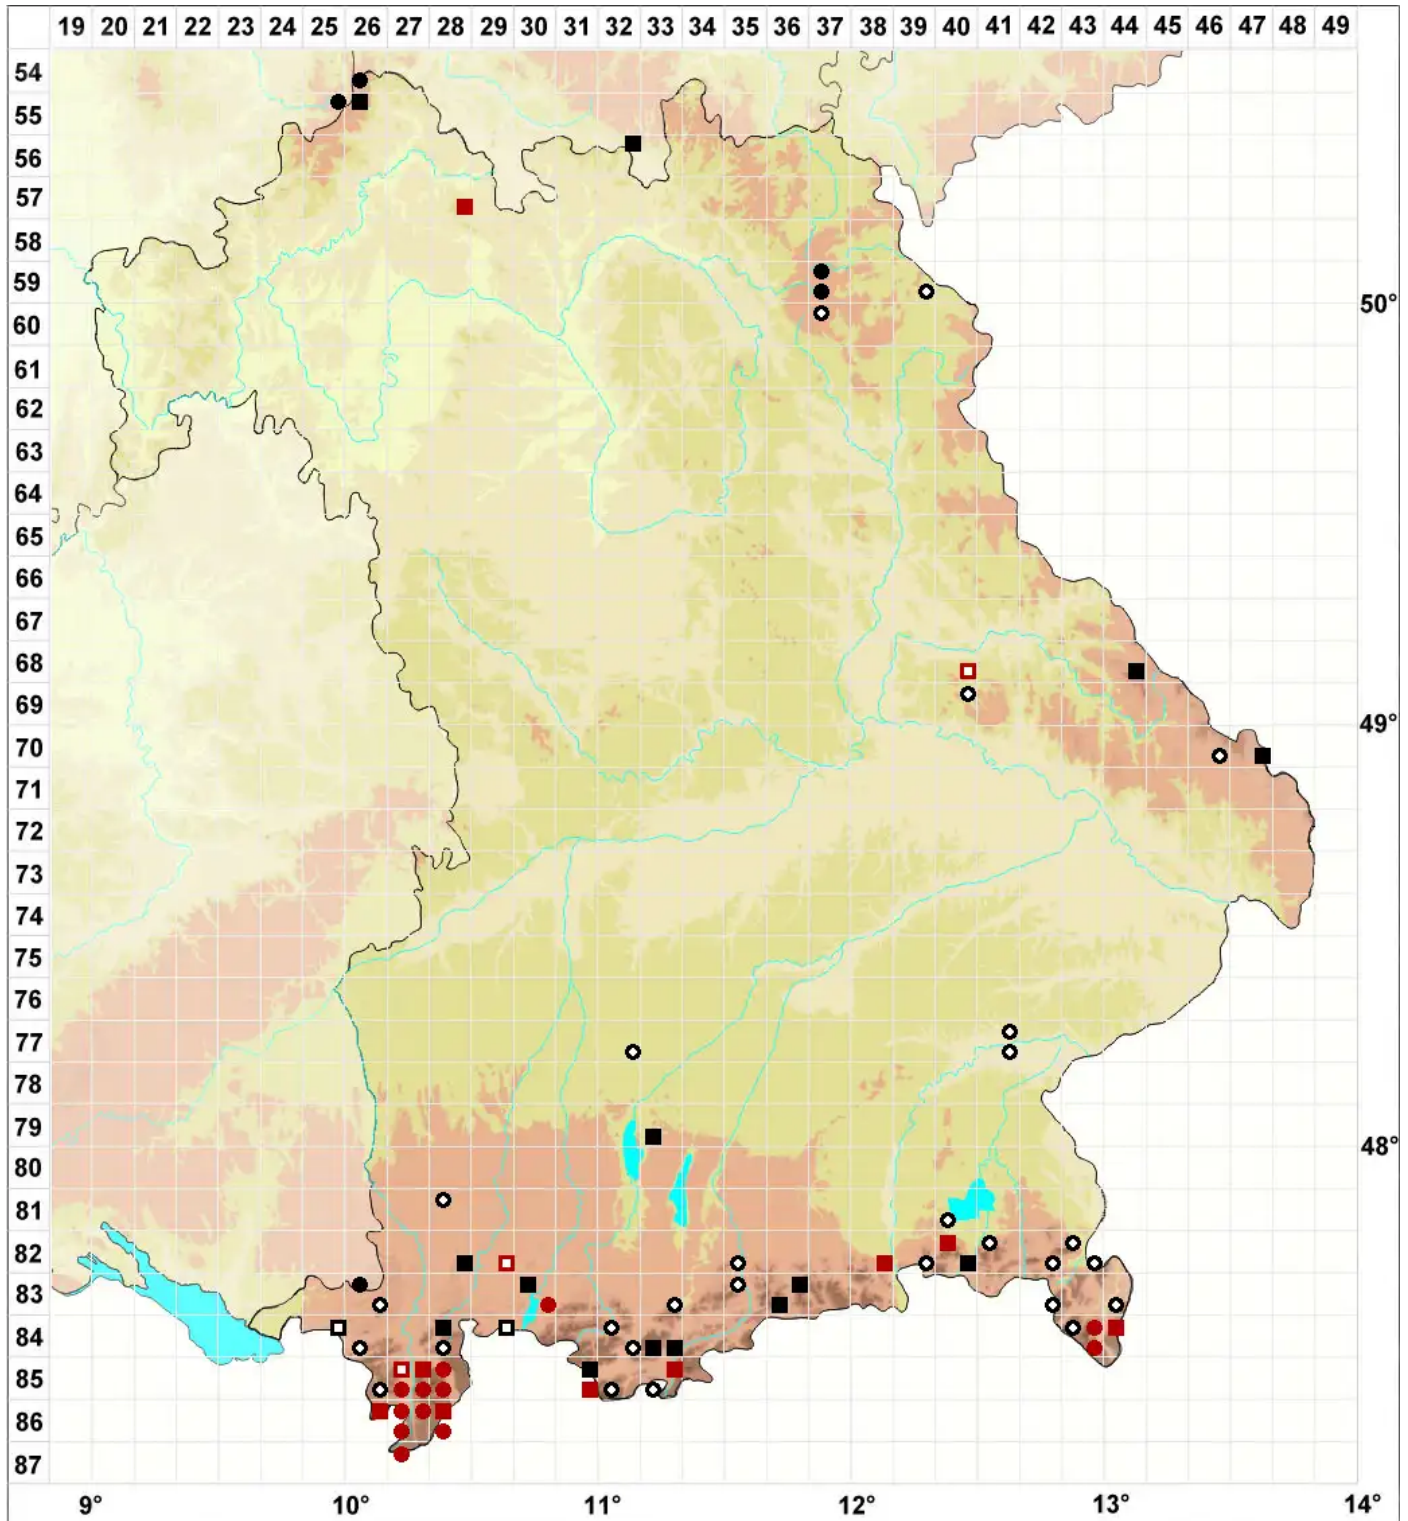

Fuscocephaloziopsis pleniceps (Austin) Vana & L.Söderstr.

Dickköpfiges Kopfsprossmoos

Legende:

- Symbole:**
Ausgefülltes Symbol:
Zeitraum von 1980 bis heute (Aktuelle Angabe)
Leeres Symbol:
Zeitraum vor 1980 (Altangabe)
Quadrat: Herbarbeleg