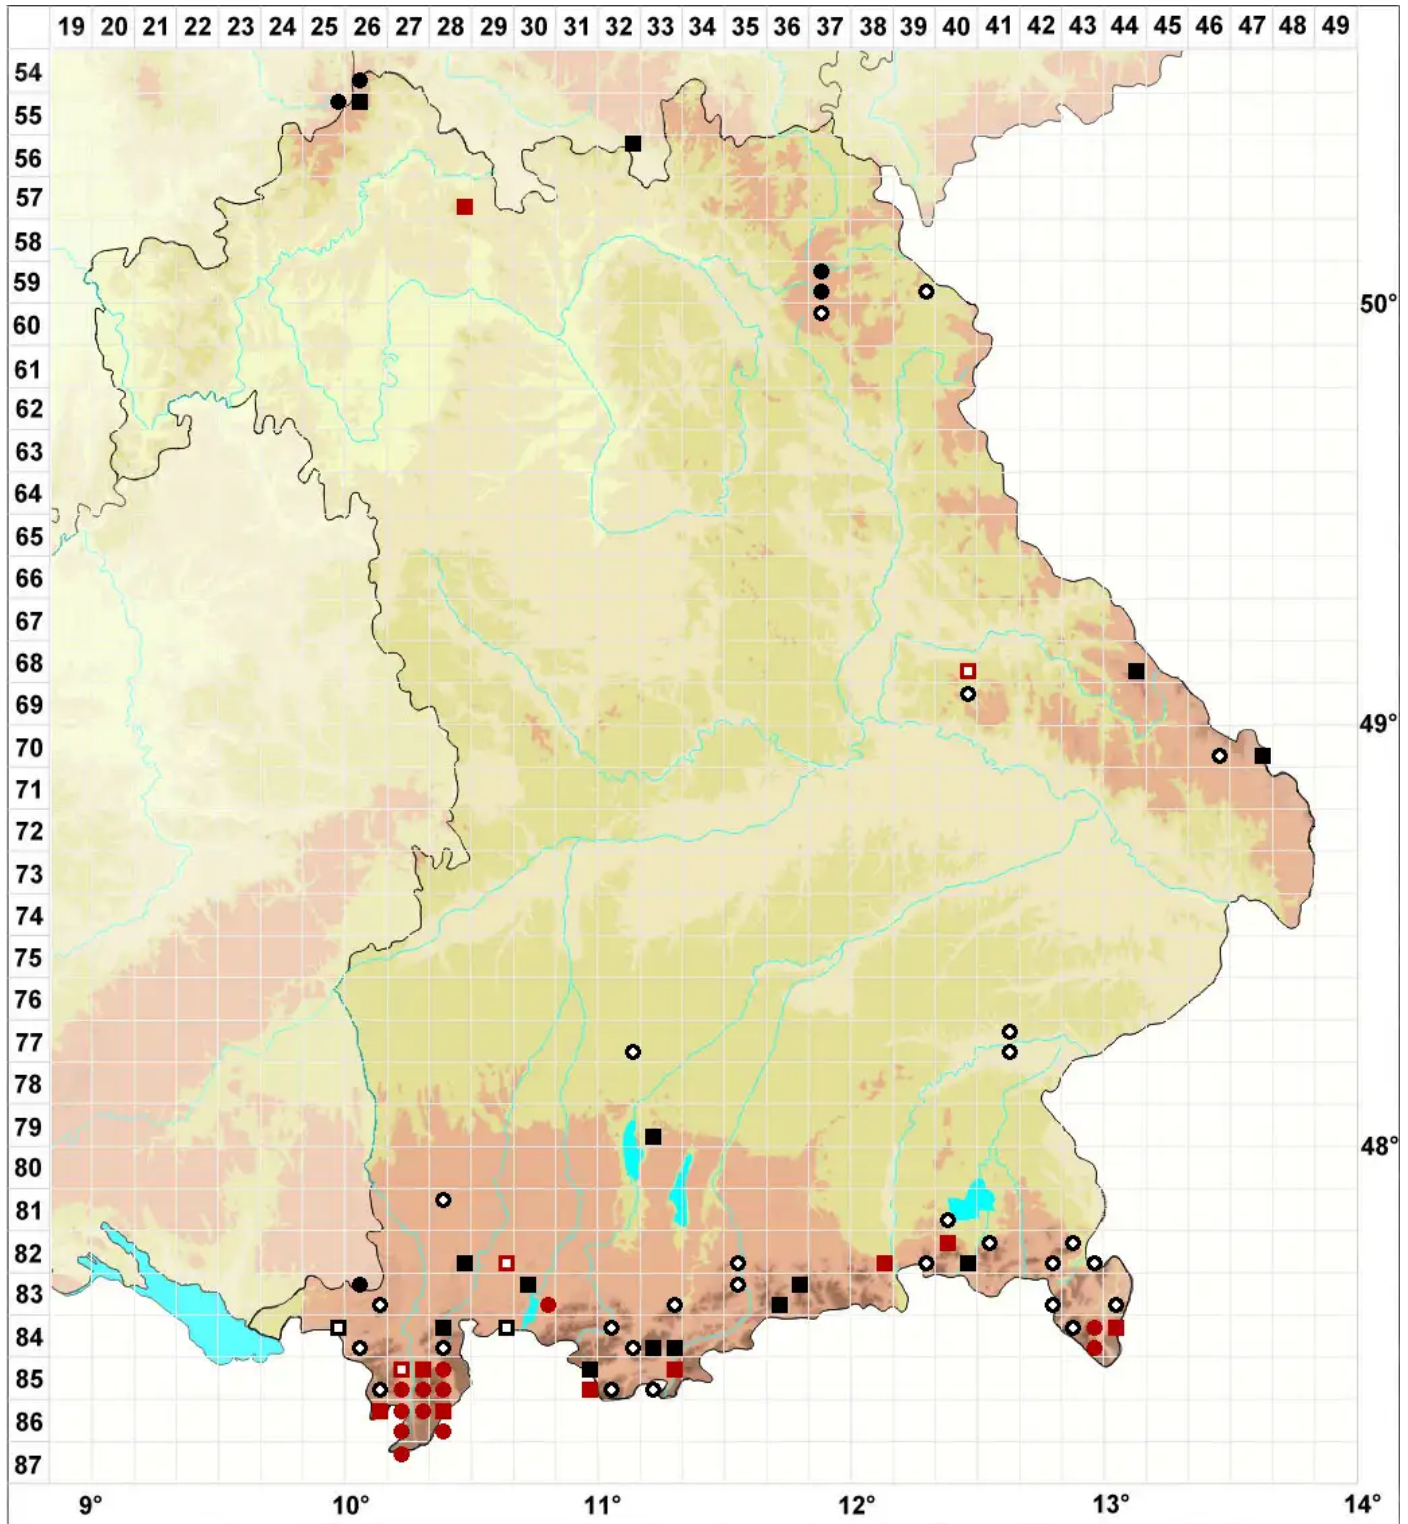

# Fuscocephaloziopsis pleniceps (Austin) Vana & L.Söderstr

Dickköpfiges Kopfsprossmoos

Legende:

- Symbole:**
- Ausgefülltes Symbol:  
Zeitraum von 1980 bis heute (Aktuelle Angabe)
  - Leeres Symbol:  
Zeitraum vor 1980 (Altangabe)
  - Quadrat: Herbarbeleg