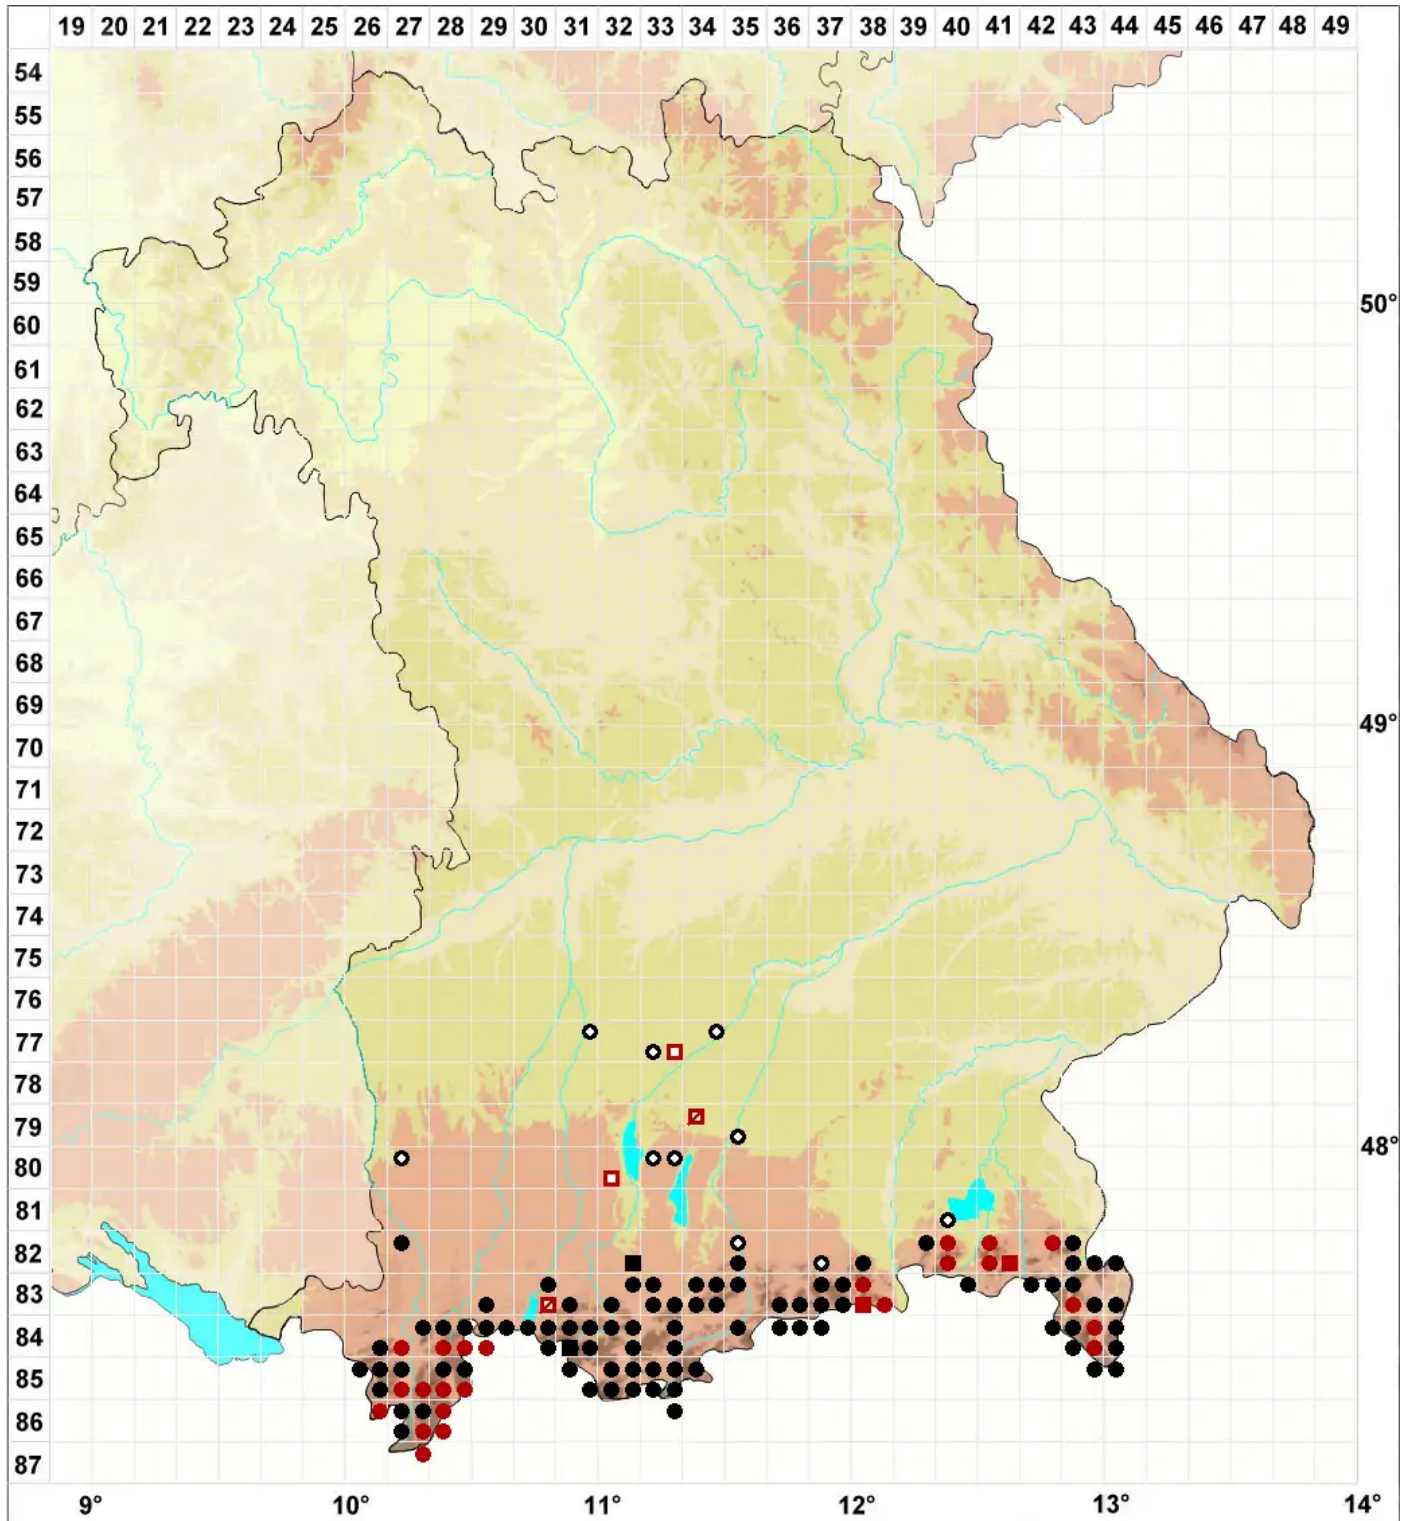

# Didymodon giganteus (Funck) Jur.

Riesen-Doppelzahnmoos, Großes Doppelzahnmoos

Legende:

**Symbole:**  
Ausgefülltes Symbol:  
Zeitraum von 1980 bis heute (Aktuelle Angabe)  
Leeres Symbol:  
Zeitraum vor 1980 (Altangabe)  
Quadrat: Herbarbeleg