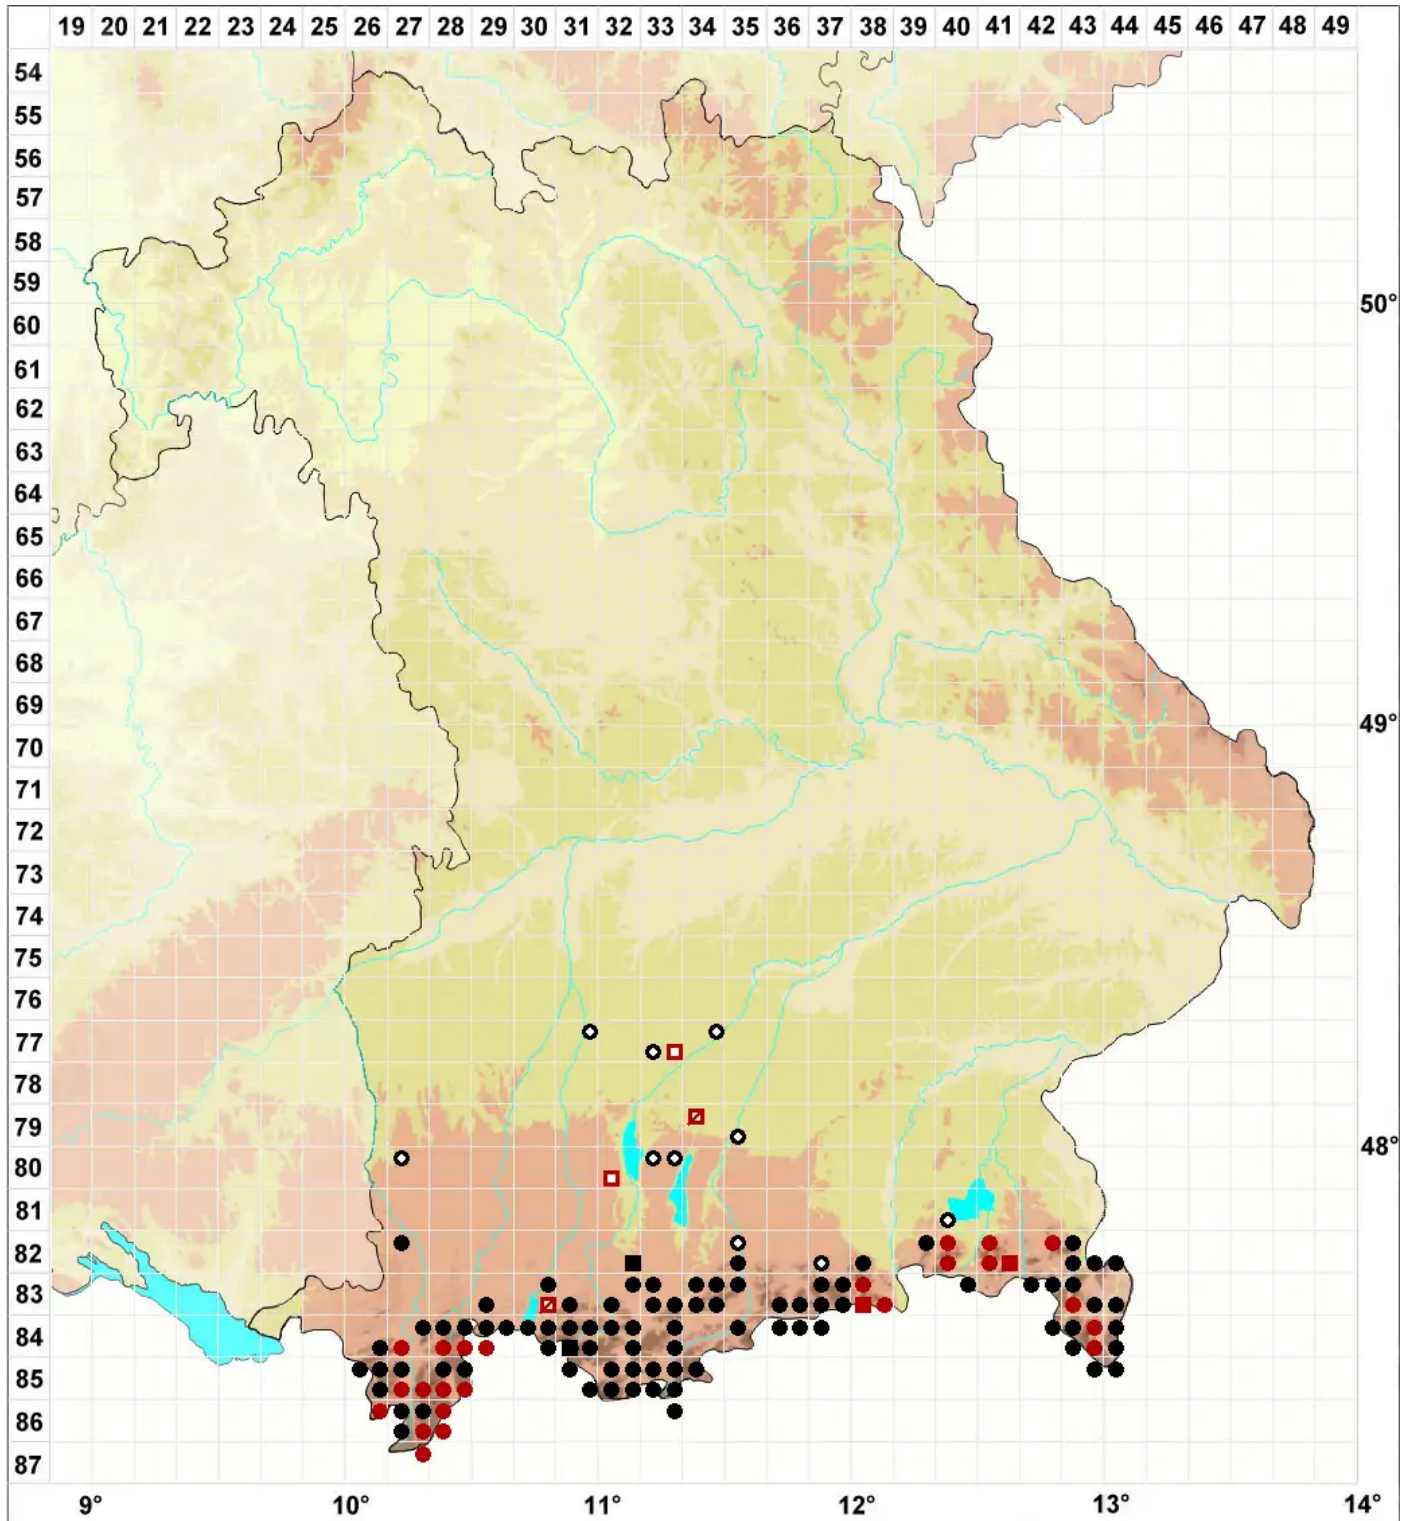

# Didymodon giganteus (Funck) Jur.

Riesen-Doppelzahnmoos, Großes Doppelzahnmoos

Legende:

- Symbole:**
- Ausgefülltes Symbol:  
Zeitraum von 1980 bis heute (Aktuelle Angabe)
  - Leeres Symbol:  
Zeitraum vor 1980 (Altangabe)
  - Quadrat: Herbarbeleg