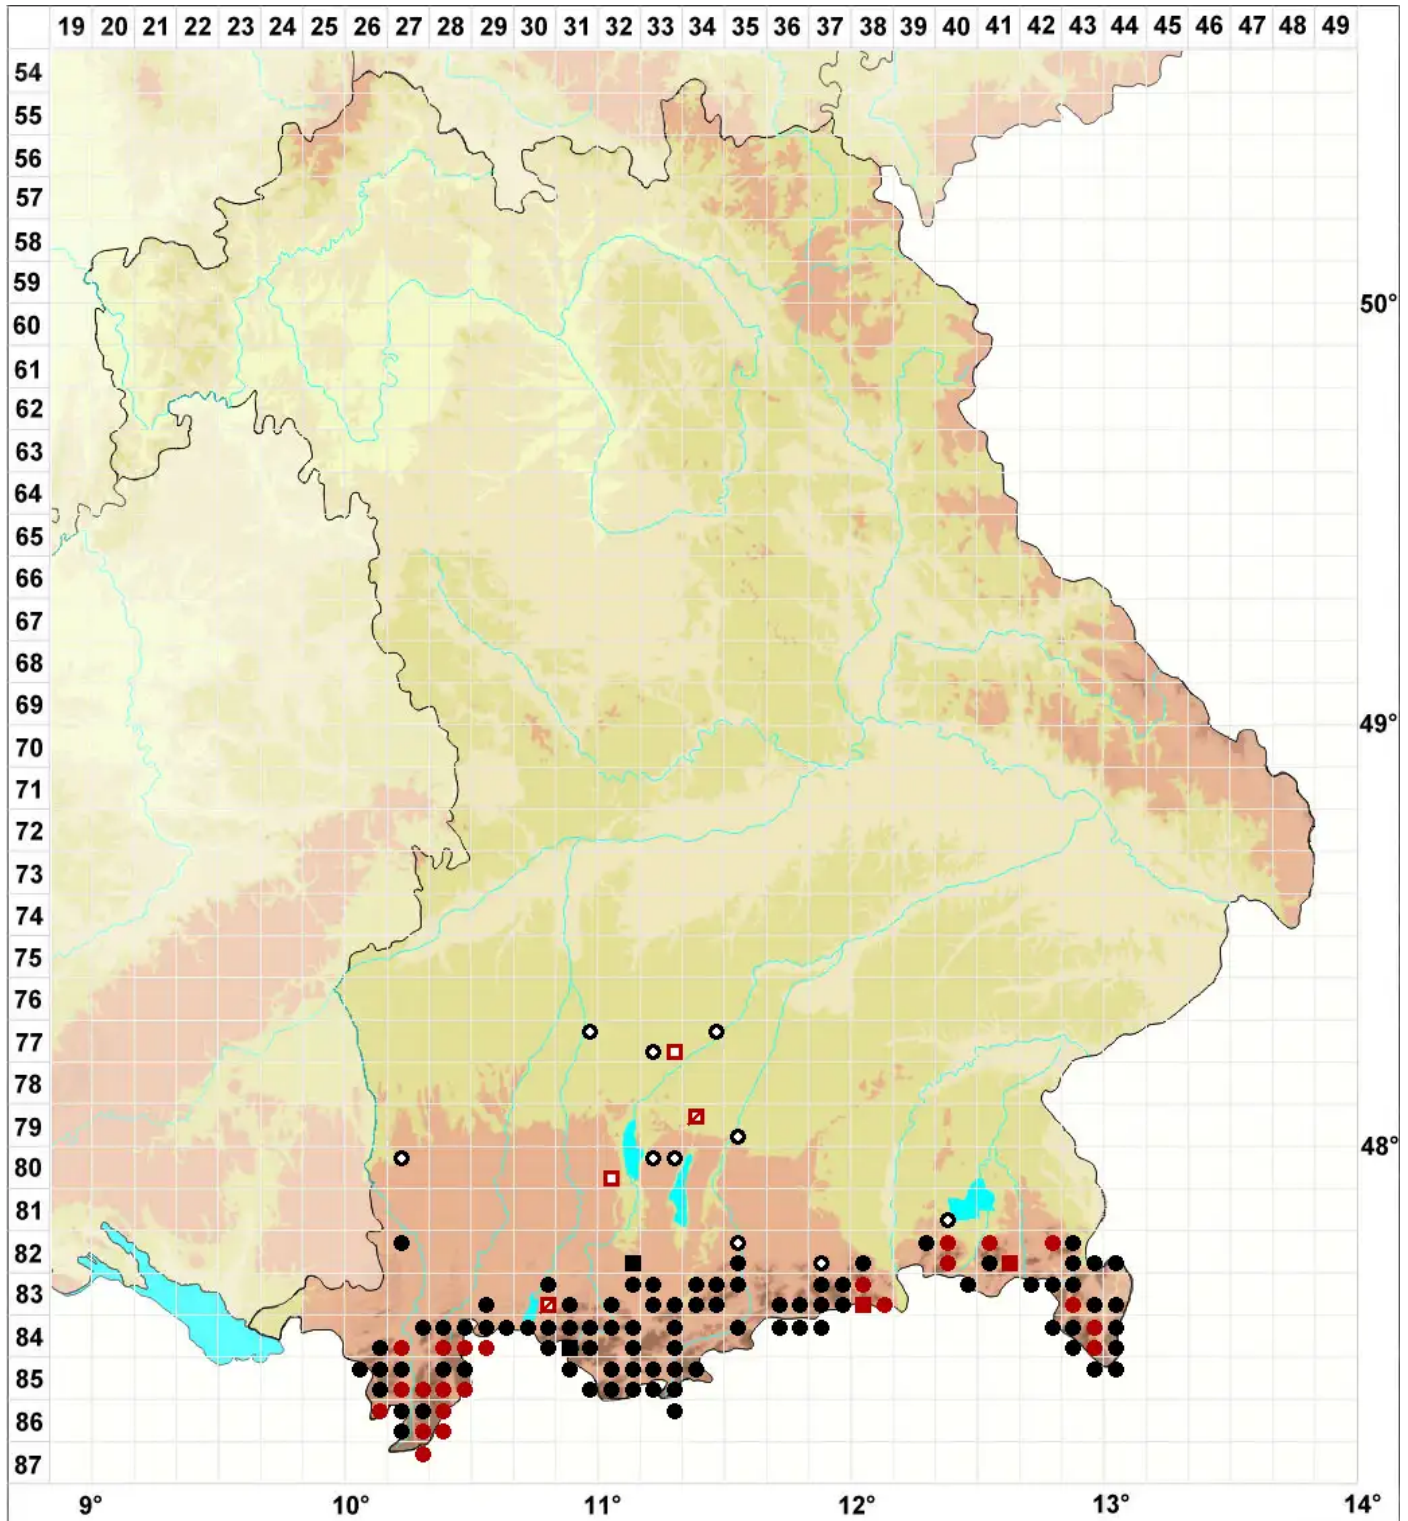

# Didymodon giganteus (Funck) Jur.

Riesen-Doppelzahnmoos, Großes Doppelzahnmoos

Legende:

**Symbole:**

Ausgefülltes Symbol:  
Zeitraum von 1980 bis heute (Aktuelle Angabe)

Leeres Symbol:  
Zeitraum vor 1980 (Altangabe)

Quadrat: Herbarbeleg