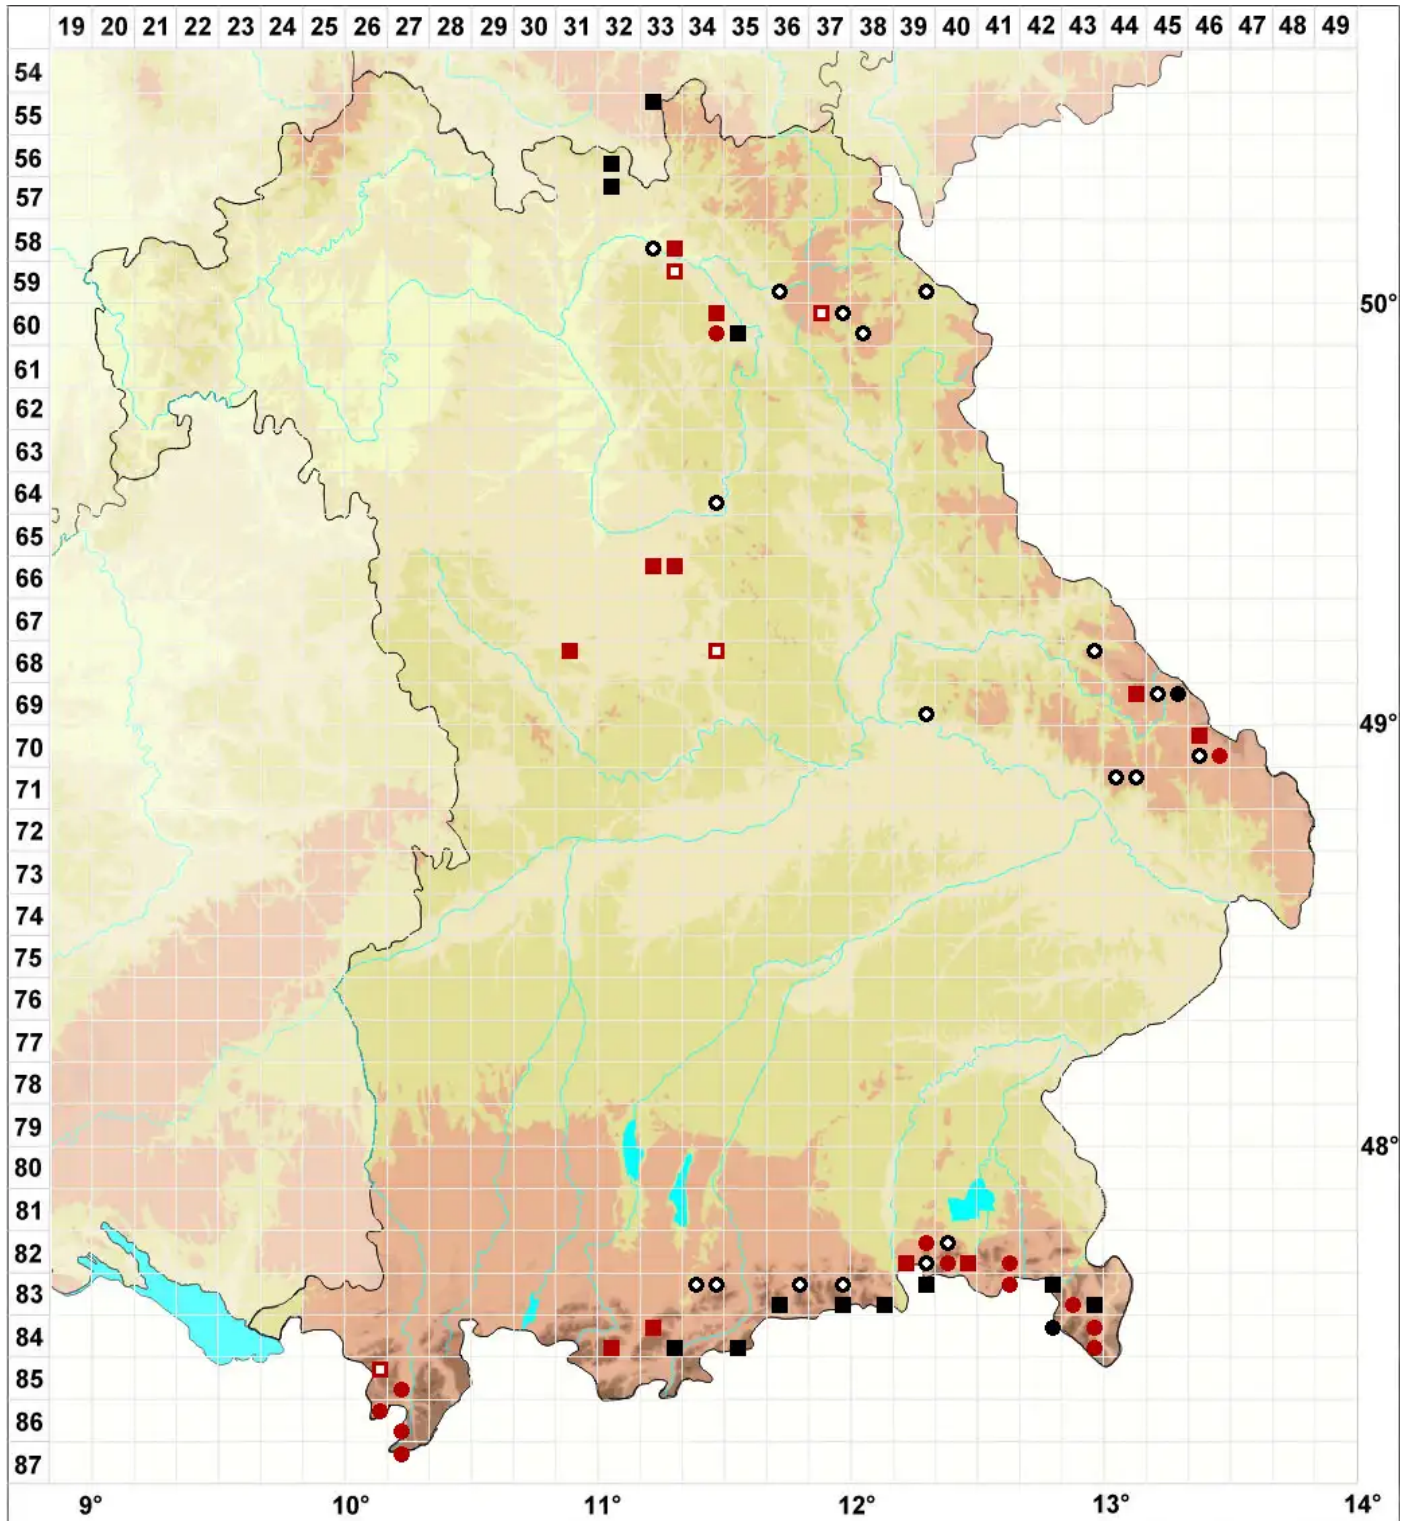

Geocalyx graveolens (Schrad.) Nees

Duftendes Erdkelchmoos

Legende:

- Symbole:**
Ausgefülltes Symbol:
Zeitraum von 1980 bis heute (Aktuelle Angabe)
Leeres Symbol:
Zeitraum vor 1980 (Altangabe)
Quadrat: Herbarbeleg