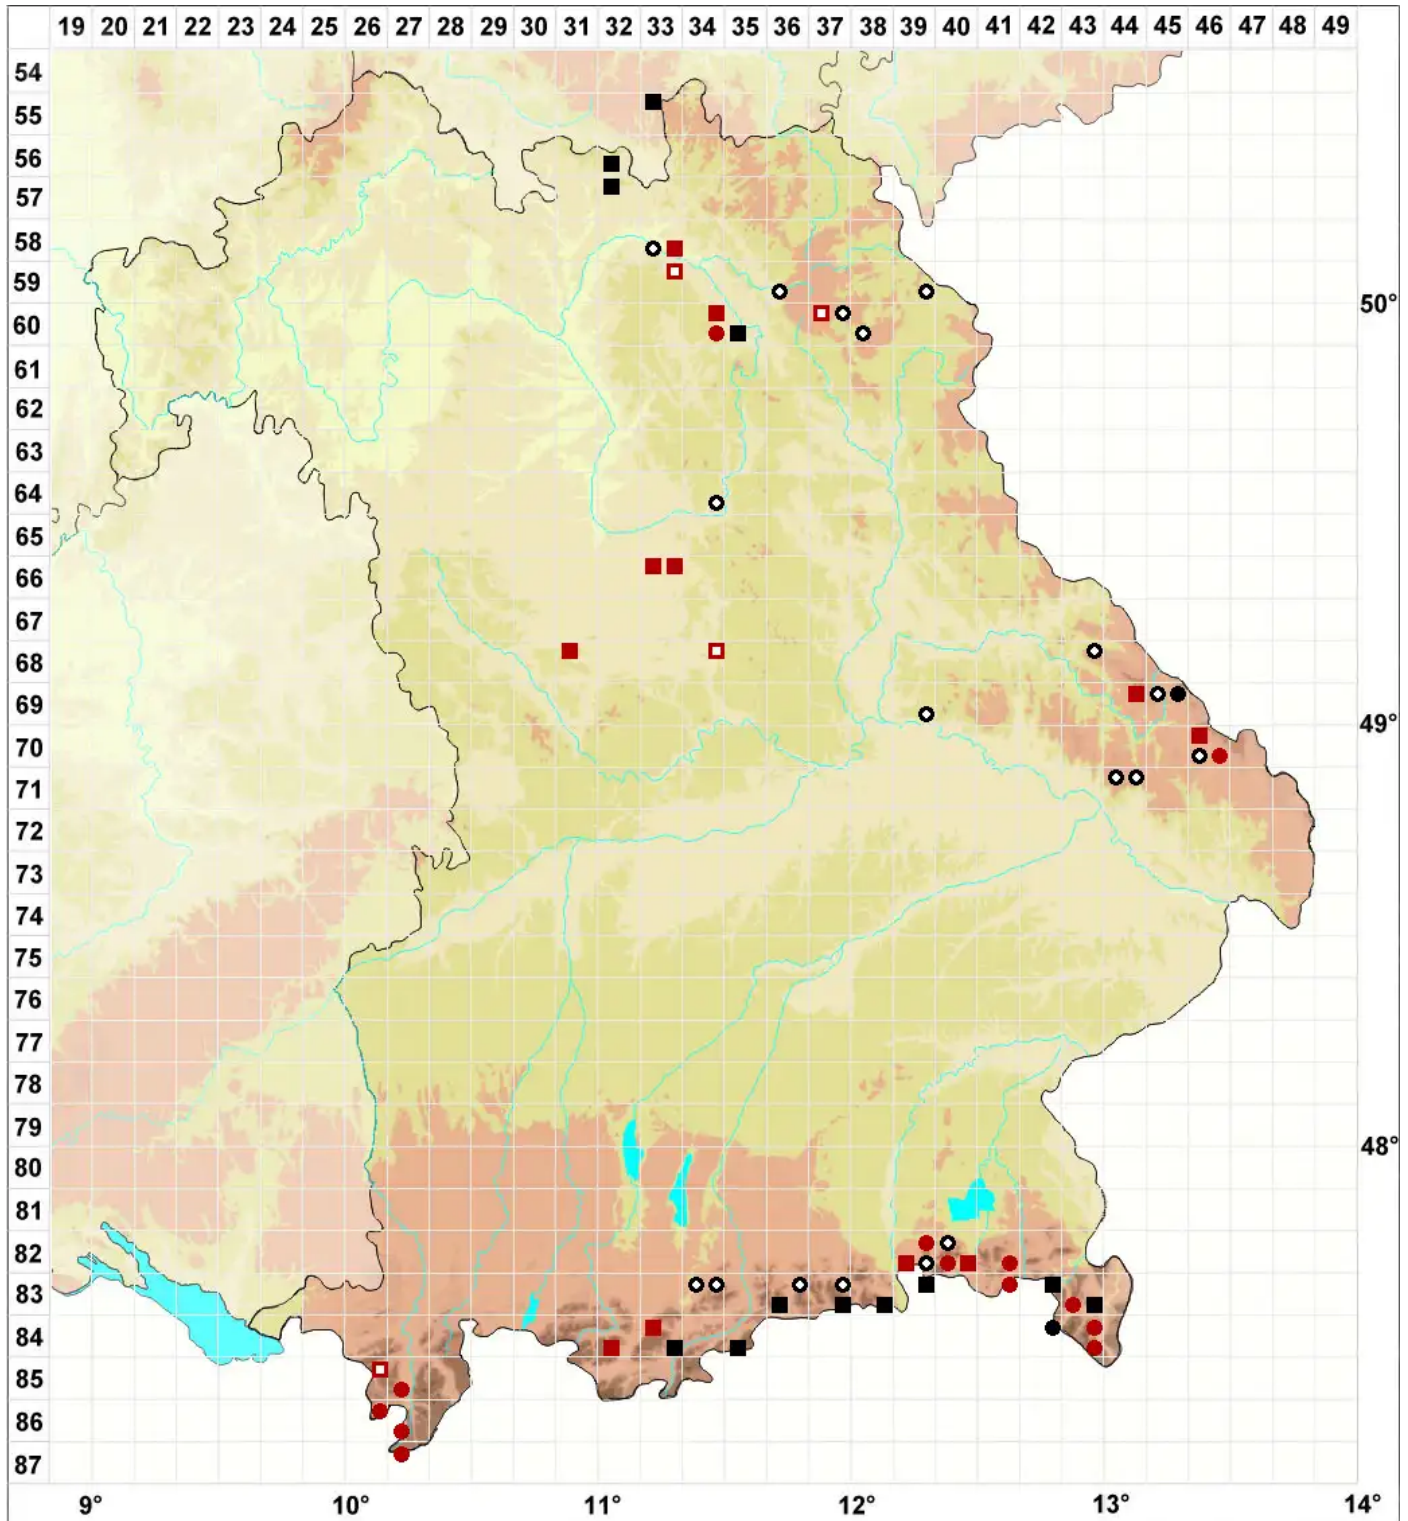

Geocalyx graveolens (Schrad.) Nees

Duftendes Erdkelchmoos

Legende:

Symbole:

Ausgefülltes Symbol:
Zeitraum von 1980 bis heute (Aktuelle Angabe)

Leeres Symbol:
Zeitraum vor 1980 (Altangabe)

Quadrat: Herbarbeleg