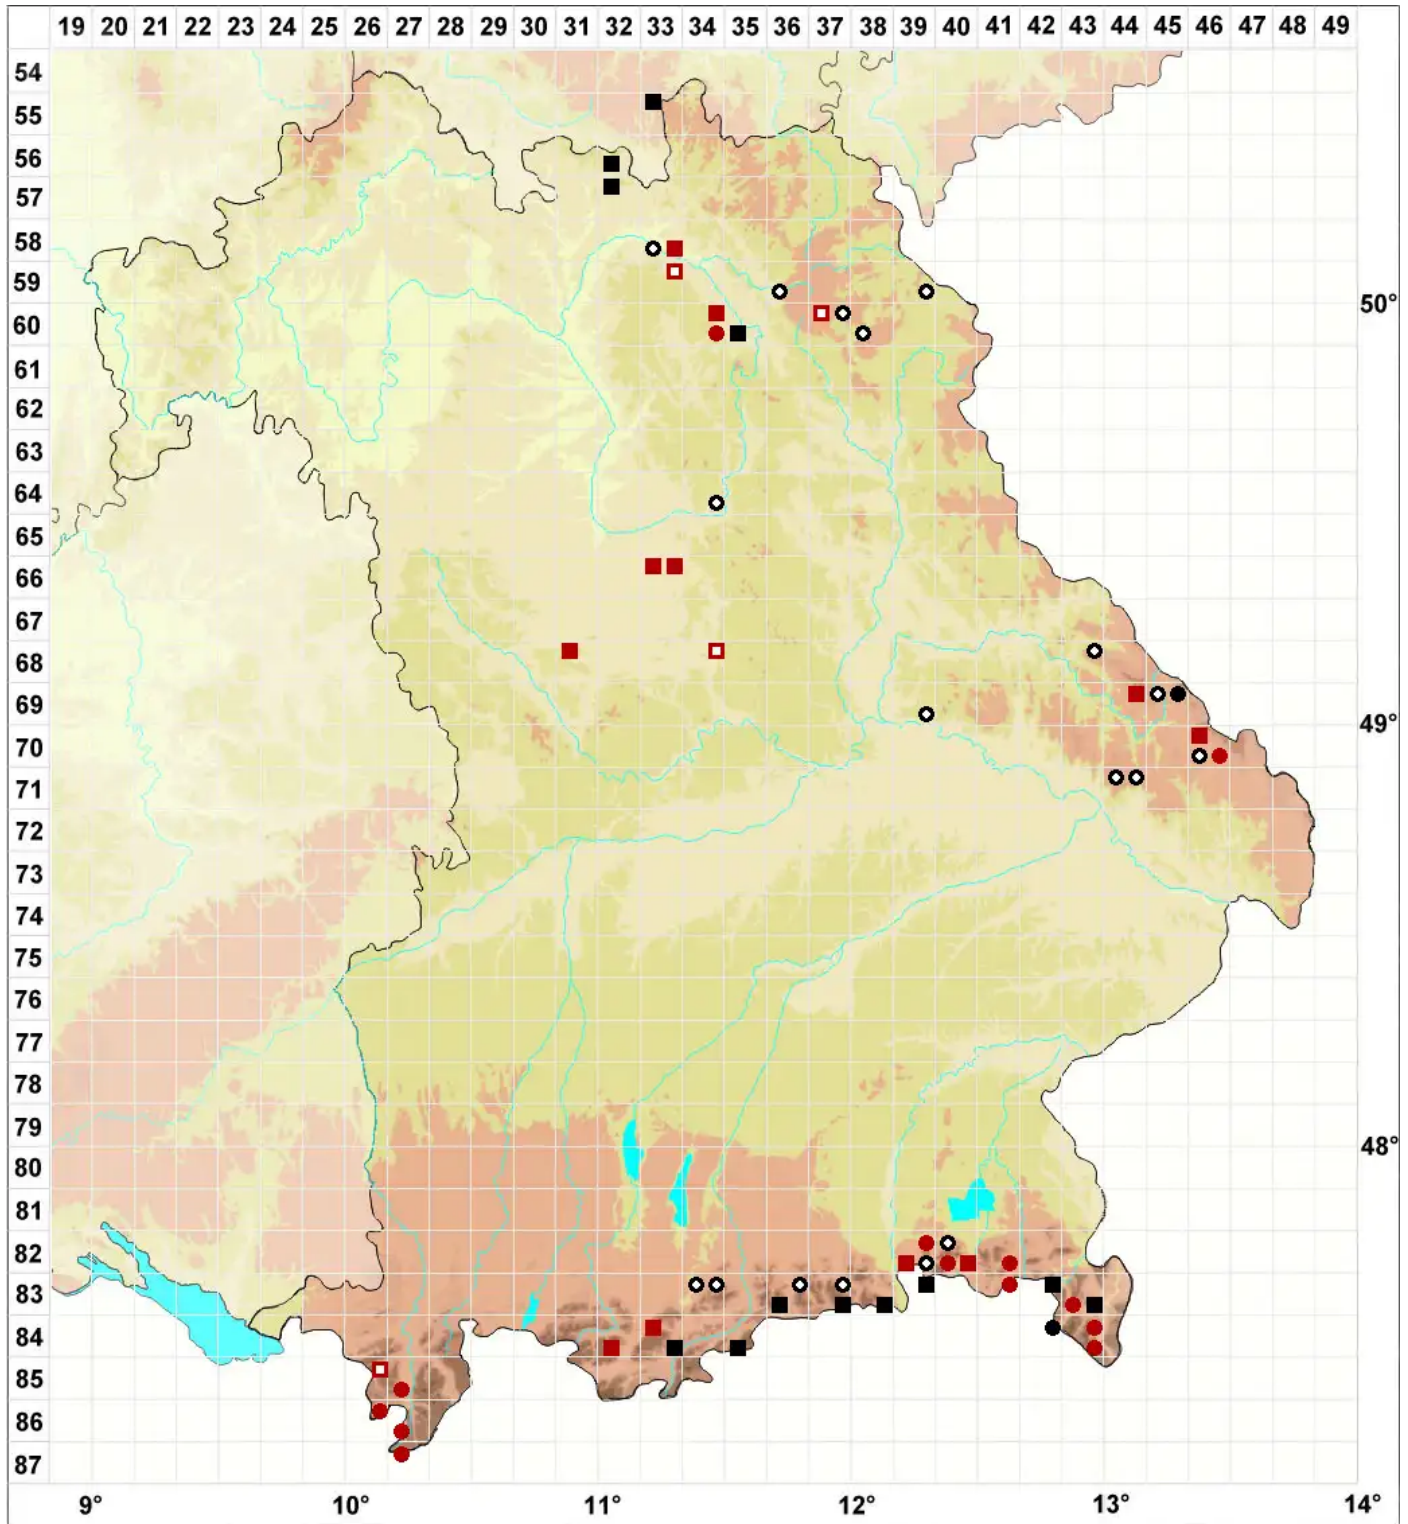

Geocalyx graveolens (Schrad.) Nees

Duftendes Erdkelchmoos

Legende:

- Symbole:**
Ausgefülltes Symbol:
Zeitraum von 1980 bis heute (Aktuelle Angabe)
Leeres Symbol:
Zeitraum vor 1980 (Altangabe)
Quadrat: Herbarbeleg