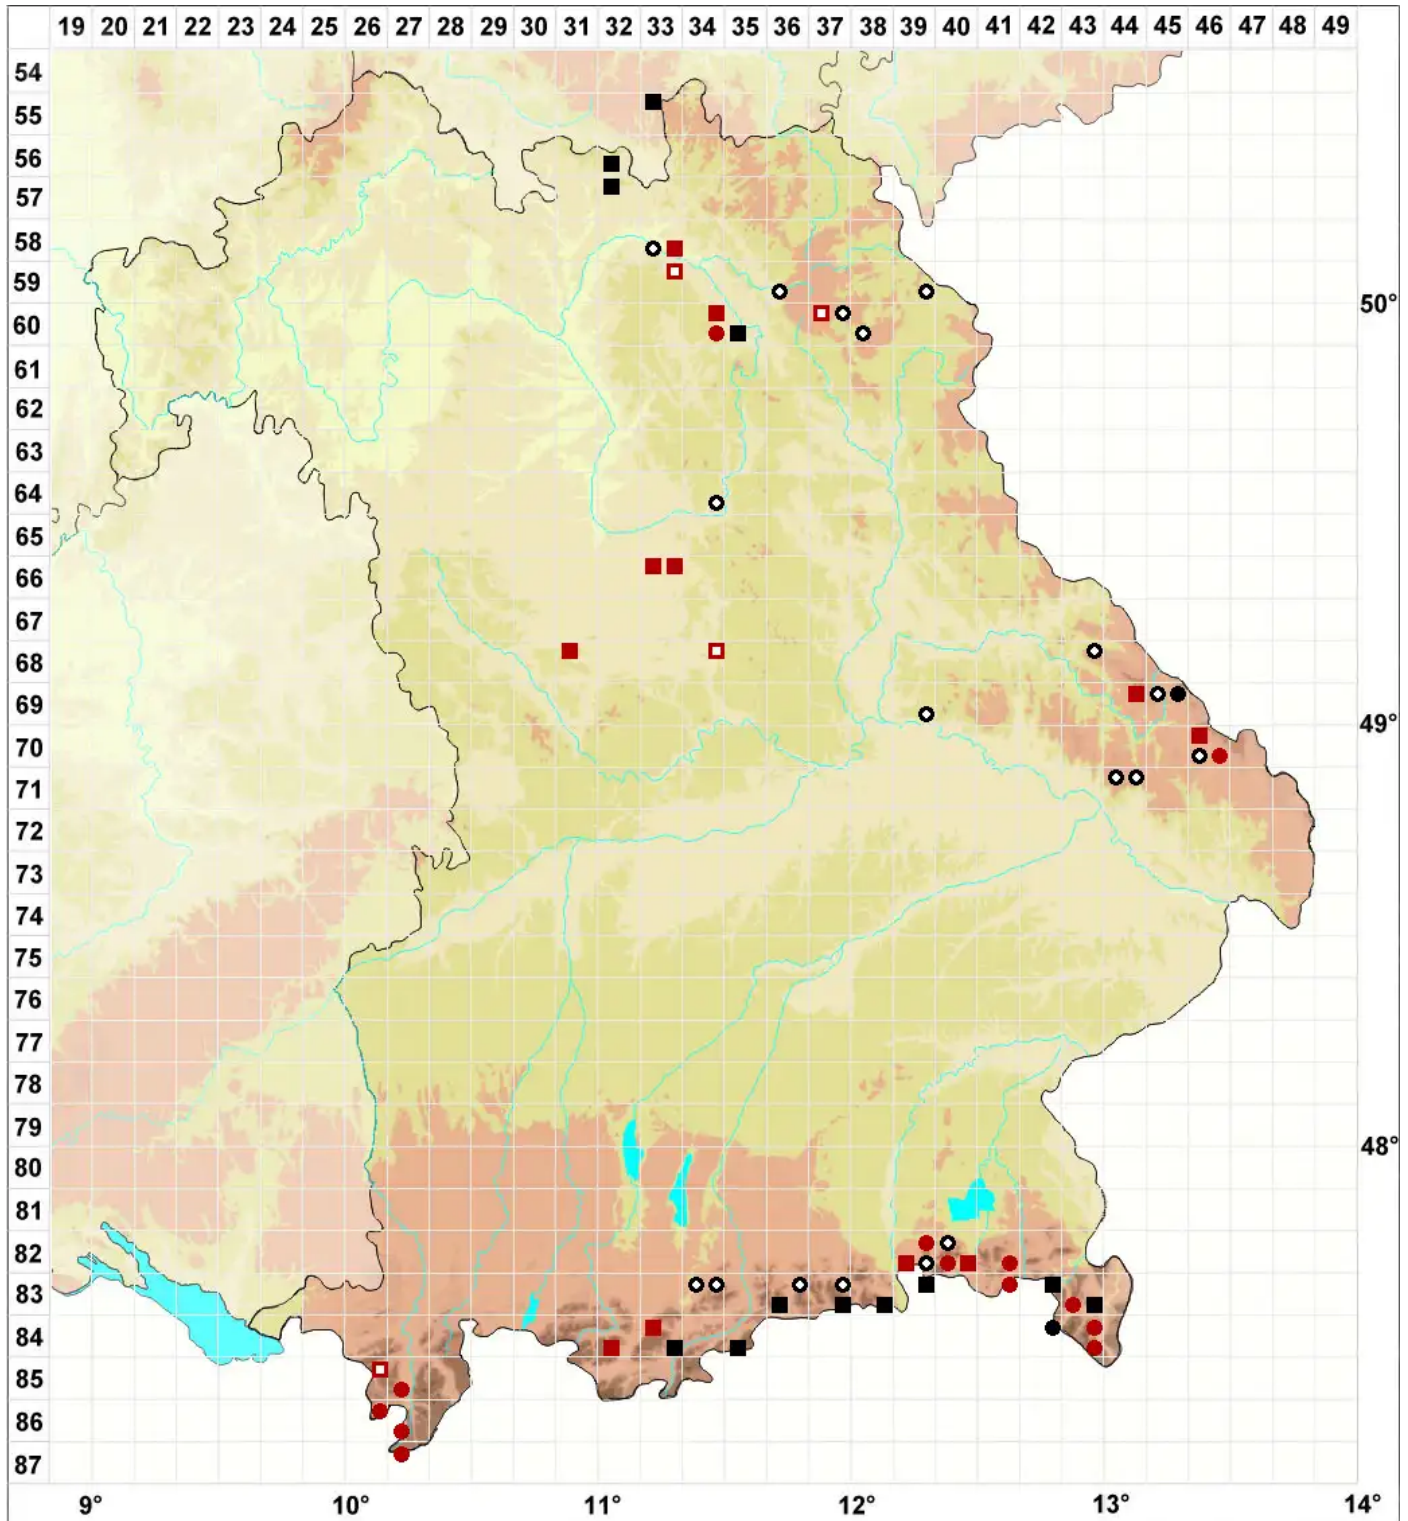

# Geocalyx graveolens (Schrad.) Nees

Duftendes Erdkelchmoos

Legende:

**Symbole:**  
Ausgefülltes Symbol:  
Zeitraum von 1980 bis heute (Aktuelle Angabe)  
Leeres Symbol:  
Zeitraum vor 1980 (Altangabe)  
Quadrat: Herbarbeleg